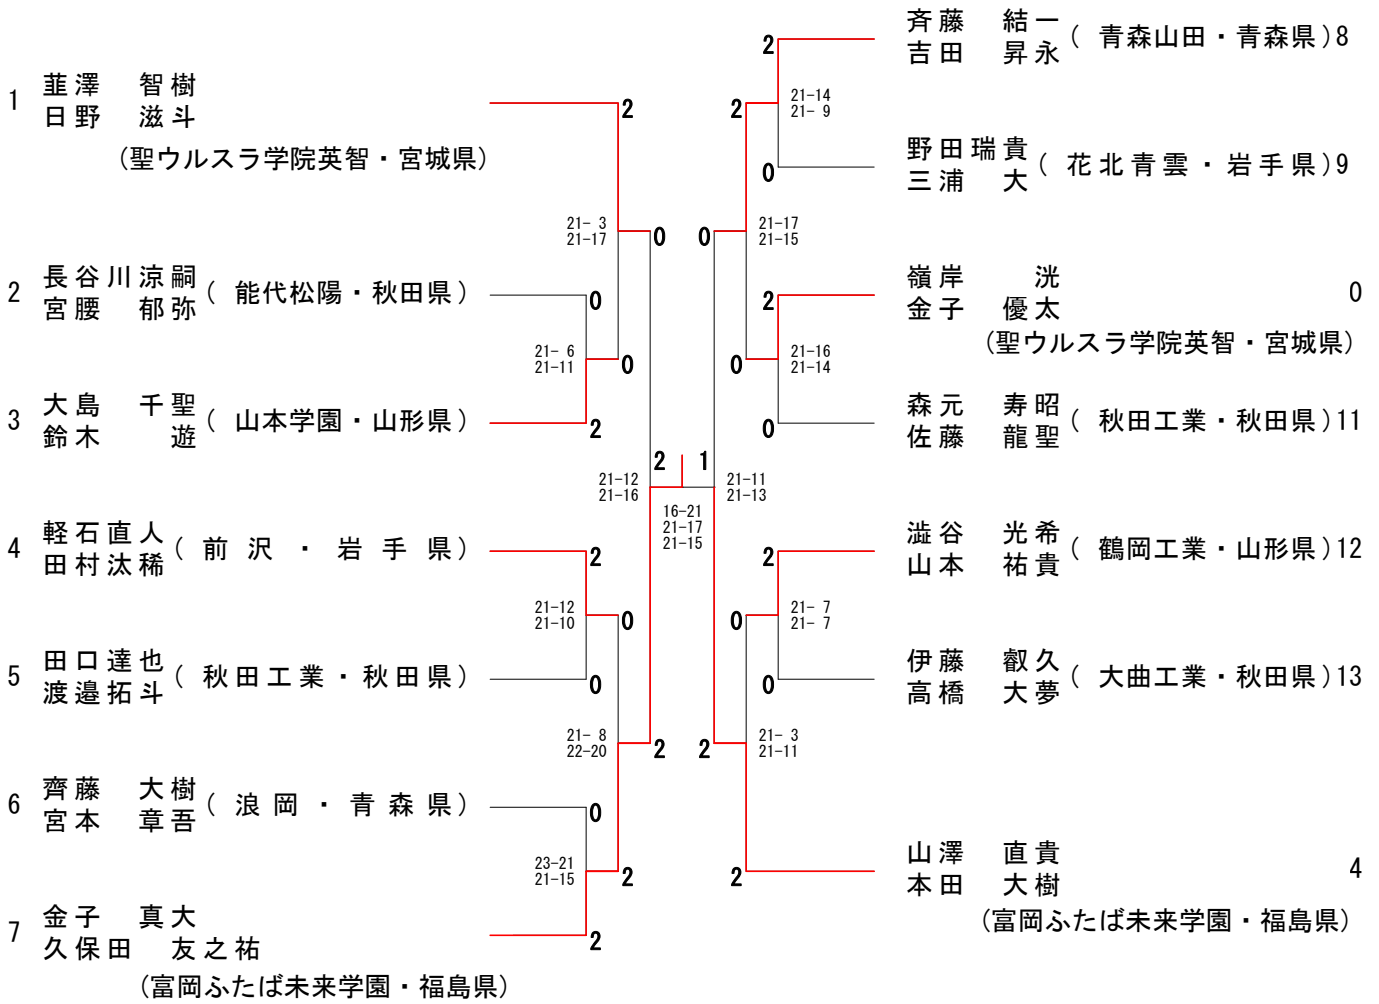

第44回 全国高等学校選抜バドミントン大会 東北地区予選会

大館市きりたんぼ

秋田市ぼんでん祭

横手市かまくら

期日 : 平成28年1月22日(金)～24日(日)

会場 : CNAアリーナ★あきた(秋田市立体育館)

主催 : 東北バドミントン連盟 東北高等学校体育連盟
共催 : 秋田県教育委員会 秋田市教育委員会
後援 : (公財)秋田県体育協会 秋田市体育協会
主管 : 秋田県バドミントン協会 東北高等学校体育連盟バドミントン専門部
秋田県高等学校体育連盟バドミントン専門部

男子学校対抗(BT)

女子学校対抗 (GT)

男子複 (BD)

女子複 (GD)

女子単 (GS)

第44回 全国高等学校選抜バドミントン大会(山形大会) 出場選手・出場校

東北ブロック

| 順位 | 男子学校対抗戦 | 女子学校対抗戦 |
|------|--------------------|--------------------|
| 第1代表 | 富岡ふたば未来学園高等学校(福島県) | 青森山田高等学校(青森県) |
| 第2代表 | 青森山田高等学校(青森県) | 富岡ふたば未来学園高等学校(福島県) |
| 第3代表 | 聖ウルスラ学院英智高等学校(宮城県) | 聖ウルスラ学院英智高等学校(宮城県) |