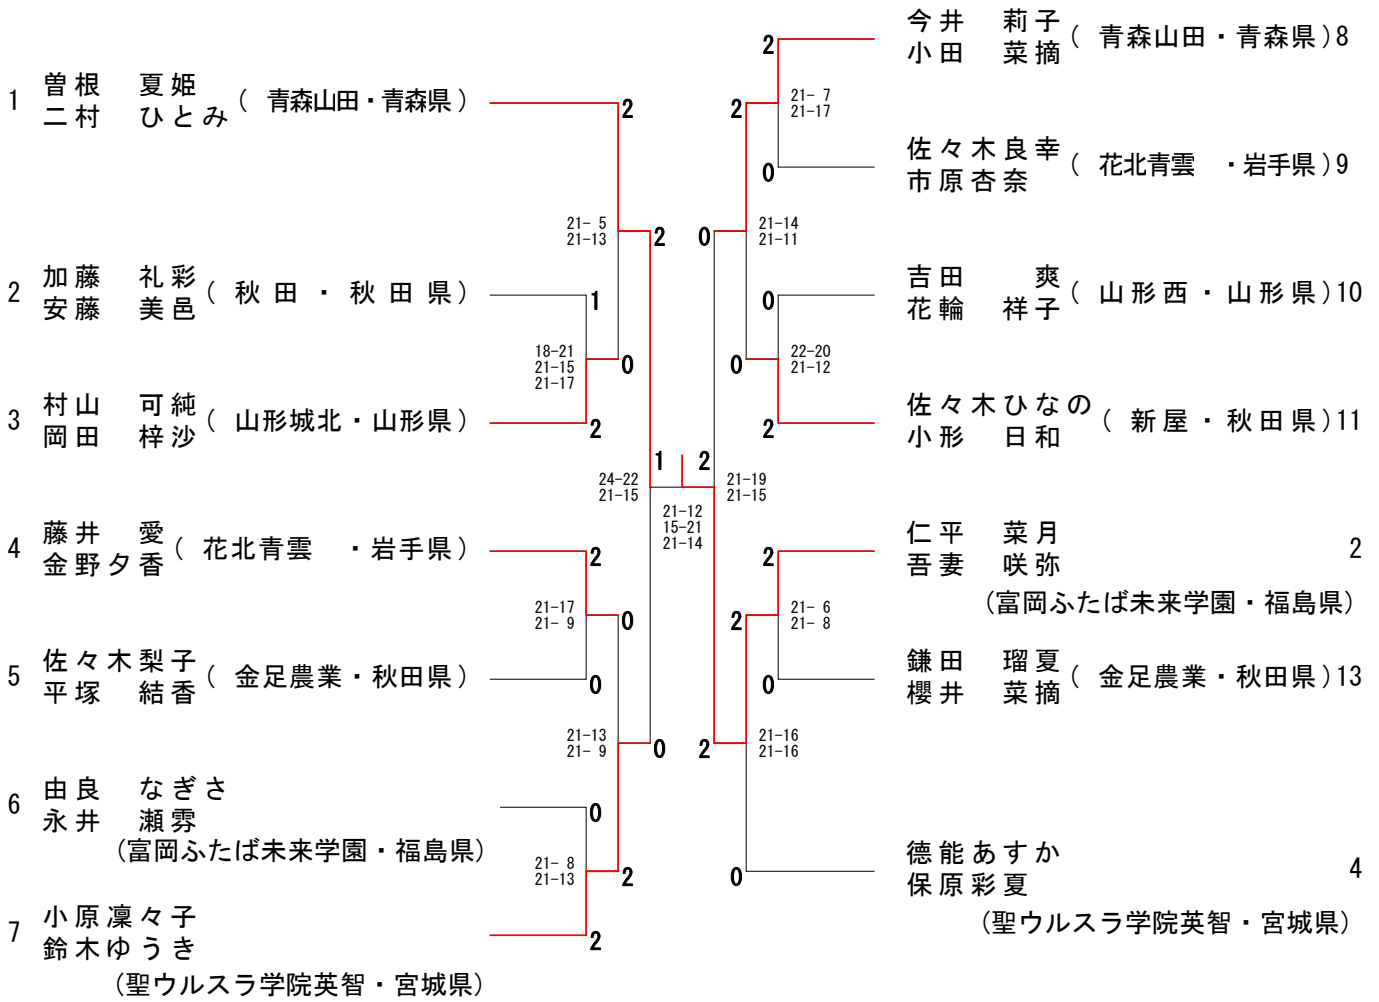

男子学校対抗(BT)

女子学校対抗 (GT)

男子複 (BD)

女子複 (GD)

女子単 (GS)

第44回 全国高等学校選抜バドミントン大会(山形大会) 出場選手・出場校

東北ブロック

| 順位 | 男子学校対抗戦 | 女子学校対抗戦 |
|------|--------------------|--------------------|
| 第1代表 | 富岡ふたば未来学園高等学校(福島県) | 青森山田高等学校(青森県) |
| 第2代表 | 青森山田高等学校(青森県) | 富岡ふたば未来学園高等学校(福島県) |
| 第3代表 | 聖ウルスラ学院英智高等学校(宮城県) | 聖ウルスラ学院英智高等学校(宮城県) |