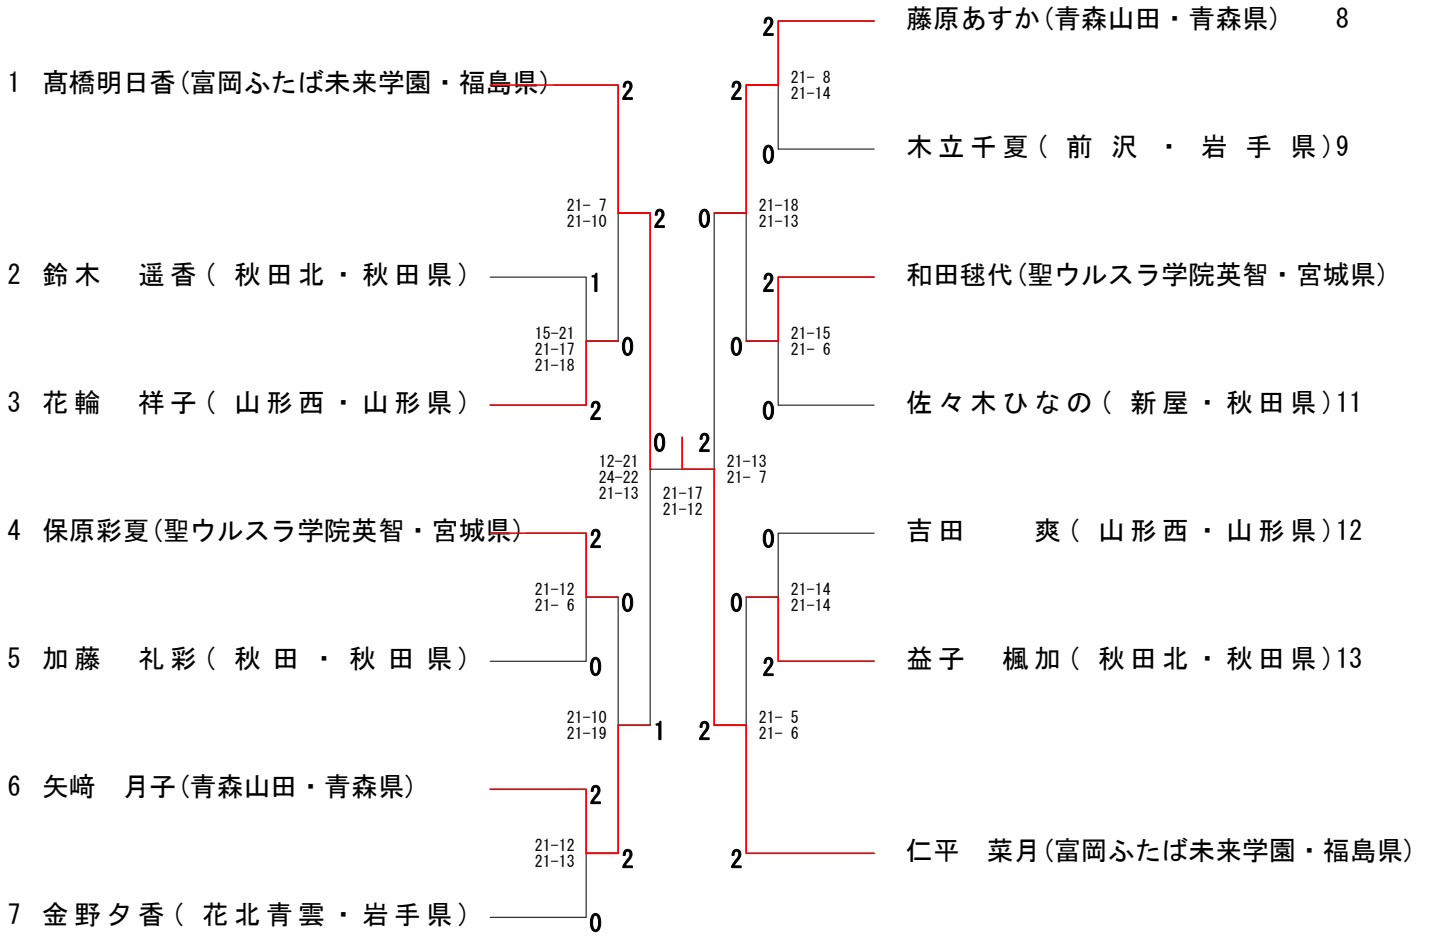

男子学校対抗(BT)

女子学校対抗 (GT)

男子複 (BD)

女子複 (GD)

女子単 (GS)

第44回 全国高等学校選抜バドミントン大会(山形大会) 出場選手・出場校

東北ブロック

| 順位 | 男子学校対抗戦 | 女子学校対抗戦 |
|------|--------------------|--------------------|
| 第1代表 | 富岡ふたば未来学園高等学校(福島県) | 青森山田高等学校(青森県) |
| 第2代表 | 青森山田高等学校(青森県) | 富岡ふたば未来学園高等学校(福島県) |
| 第3代表 | 聖ウルスラ学院英智高等学校(宮城県) | 聖ウルスラ学院英智高等学校(宮城県) |