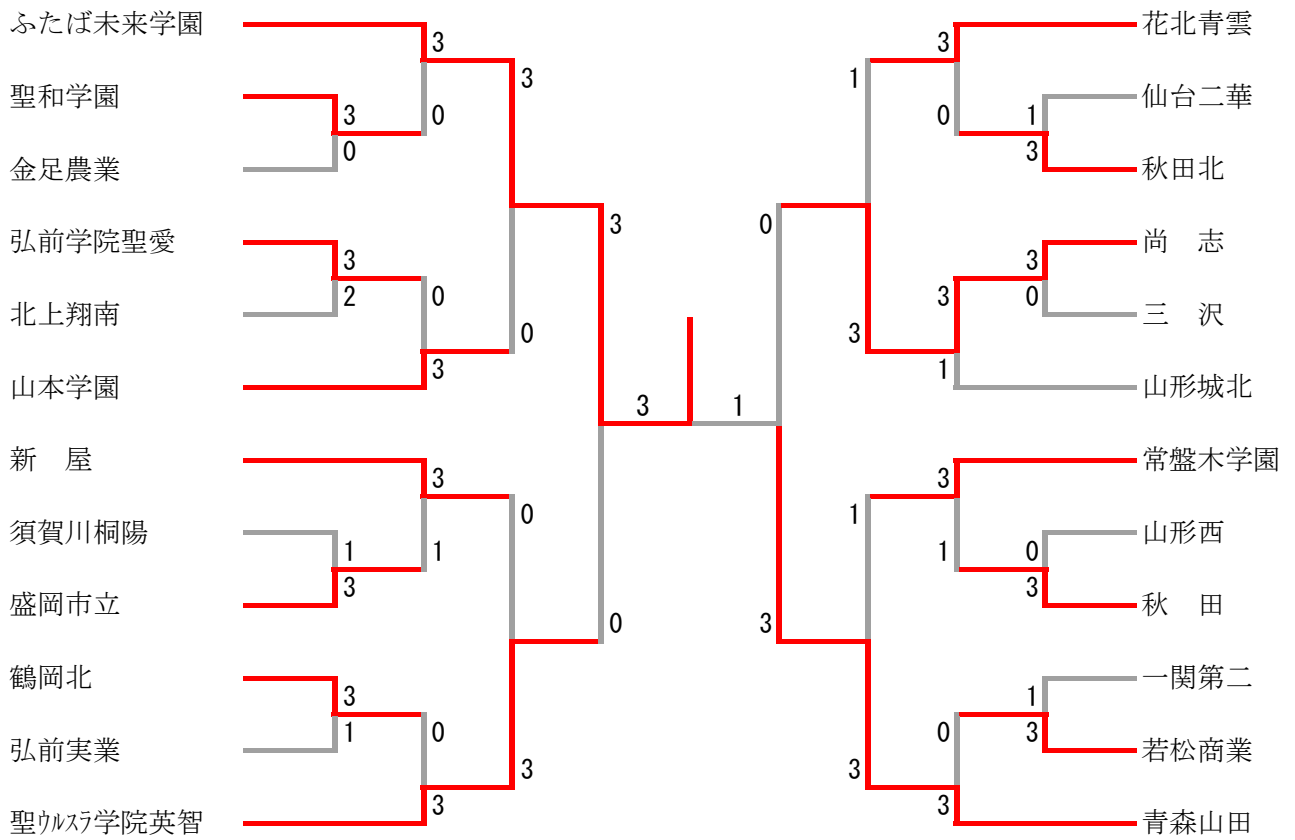

第45回全国高等学校選抜バドミントン大会東北地区予選会

H29. 1. 20-22
岩手県奥州市 奥州市総合体育館

男子学校対抗

第45回全国高等学校選抜バドミントン大会東北地区予選会 (H29. 1. 20-22)

女子学校対抗

岩手県奥州市 奥州市総合体育館

第45回全国高等学校選抜バドミントン大会東北地区予選会 (H29. 1. 20-22)

男子ダブルス

岩手県奥州市 奥州市総合体育館

第45回全国高等学校選抜バドミントン大会東北地区予選会 (H29. 1. 20-22)

女子ダブルス

岩手県奥州市 奥州市総合体育館

第45回全国高等学校選抜バドミントン大会東北地区予選会 (H29. 1. 20-22)

男子シングルス

岩手県奥州市 奥州市総合体育館

第2代表決定戦