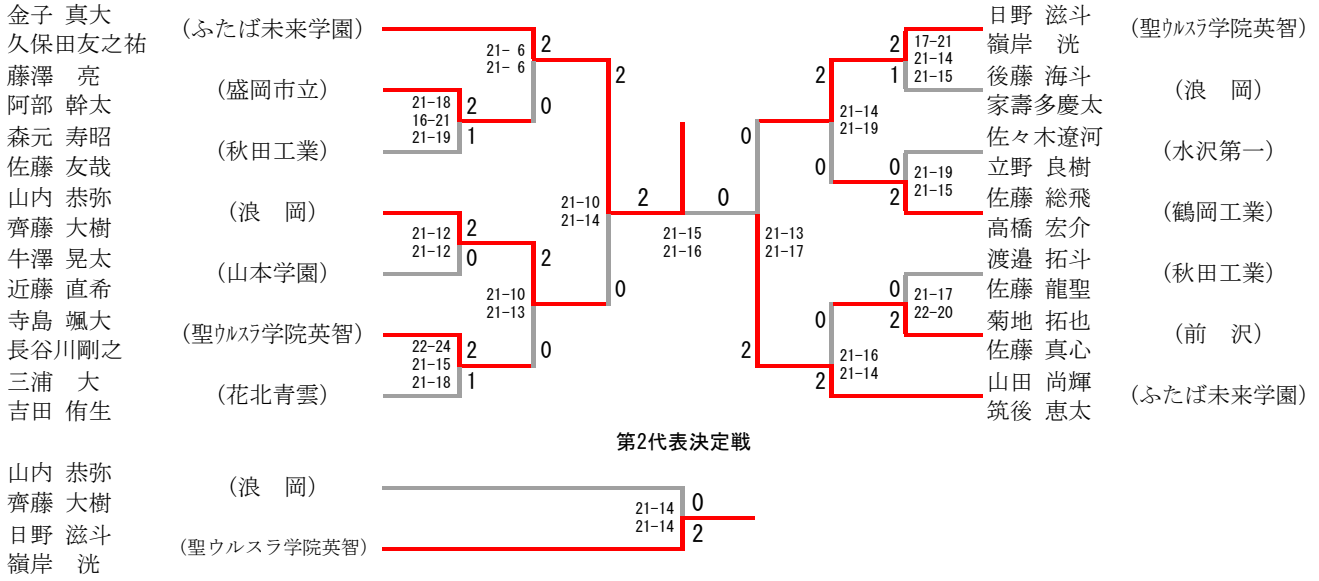

第45回全国高等学校選抜バドミントン大会東北地区予選会

H29. 1. 20-22
岩手県奥州市 奥州市総合体育館

男子学校対抗

第45回全国高等学校選抜バドミントン大会東北地区予選会 (H29. 1. 20-22)

女子学校対抗

岩手県奥州市 奥州市総合体育館

第45回全国高等学校選抜バドミントン大会東北地区予選会 (H29. 1. 20-22)

男子ダブルス

岩手県奥州市 奥州市総合体育館

第45回全国高等学校選抜バドミントン大会東北地区予選会 (H29. 1. 20-22)

女子ダブルス

岩手県奥州市 奥州市総合体育館

第45回全国高等学校選抜バドミントン大会東北地区予選会 (H29. 1. 20-22)

男子シングルス

岩手県奥州市 奥州市総合体育館

第2代表決定戦