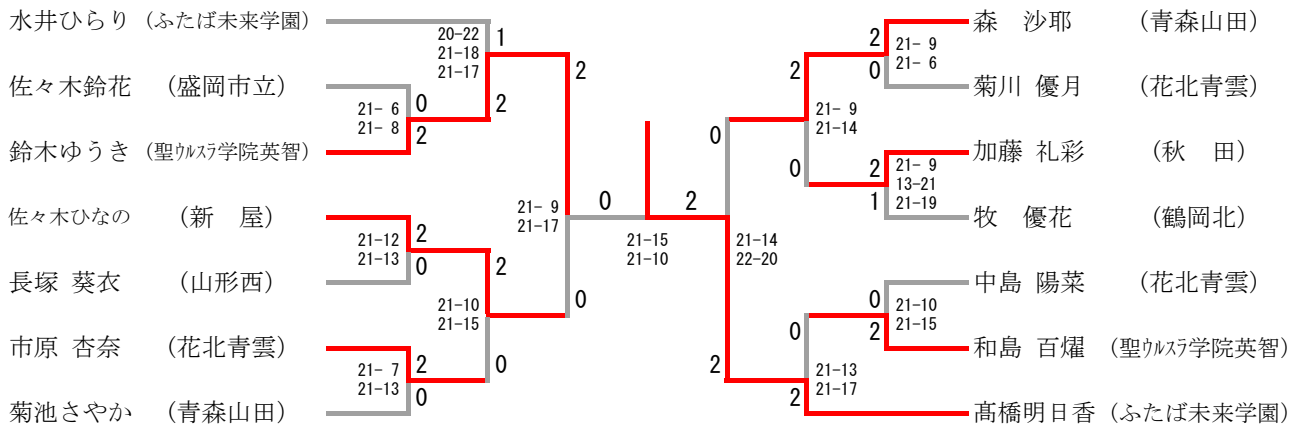

第45回全国高等学校選抜バドミントン大会東北地区予選会 (H29. 1. 20-22)

女子シングルス

岩手県奥州市 奥州市総合体育館