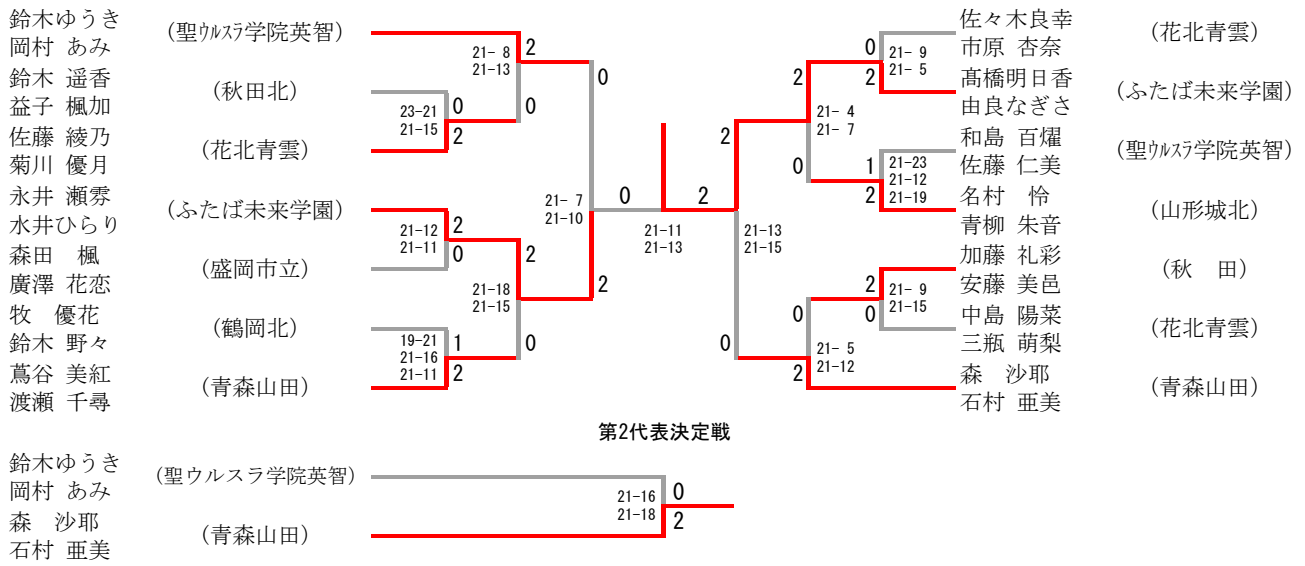

第45回全国高等学校選抜バドミントン大会東北地区予選会

H29. 1. 20-22
岩手県奥州市 奥州市総合体育館

男子学校対抗

第45回全国高等学校選抜バドミントン大会東北地区予選会 (H29. 1. 20-22)

女子学校対抗

岩手県奥州市 奥州市総合体育館

第45回全国高等学校選抜バドミントン大会東北地区予選会 (H29. 1. 20-22)

男子ダブルス

岩手県奥州市 奥州市総合体育館

第45回全国高等学校選抜バドミントン大会東北地区予選会 (H29. 1. 20-22)

女子ダブルス

岩手県奥州市 奥州市総合体育館

第45回全国高等学校選抜バドミントン大会東北地区予選会 (H29. 1. 20-22)

男子シングルス

岩手県奥州市 奥州市総合体育館

第2代表決定戦