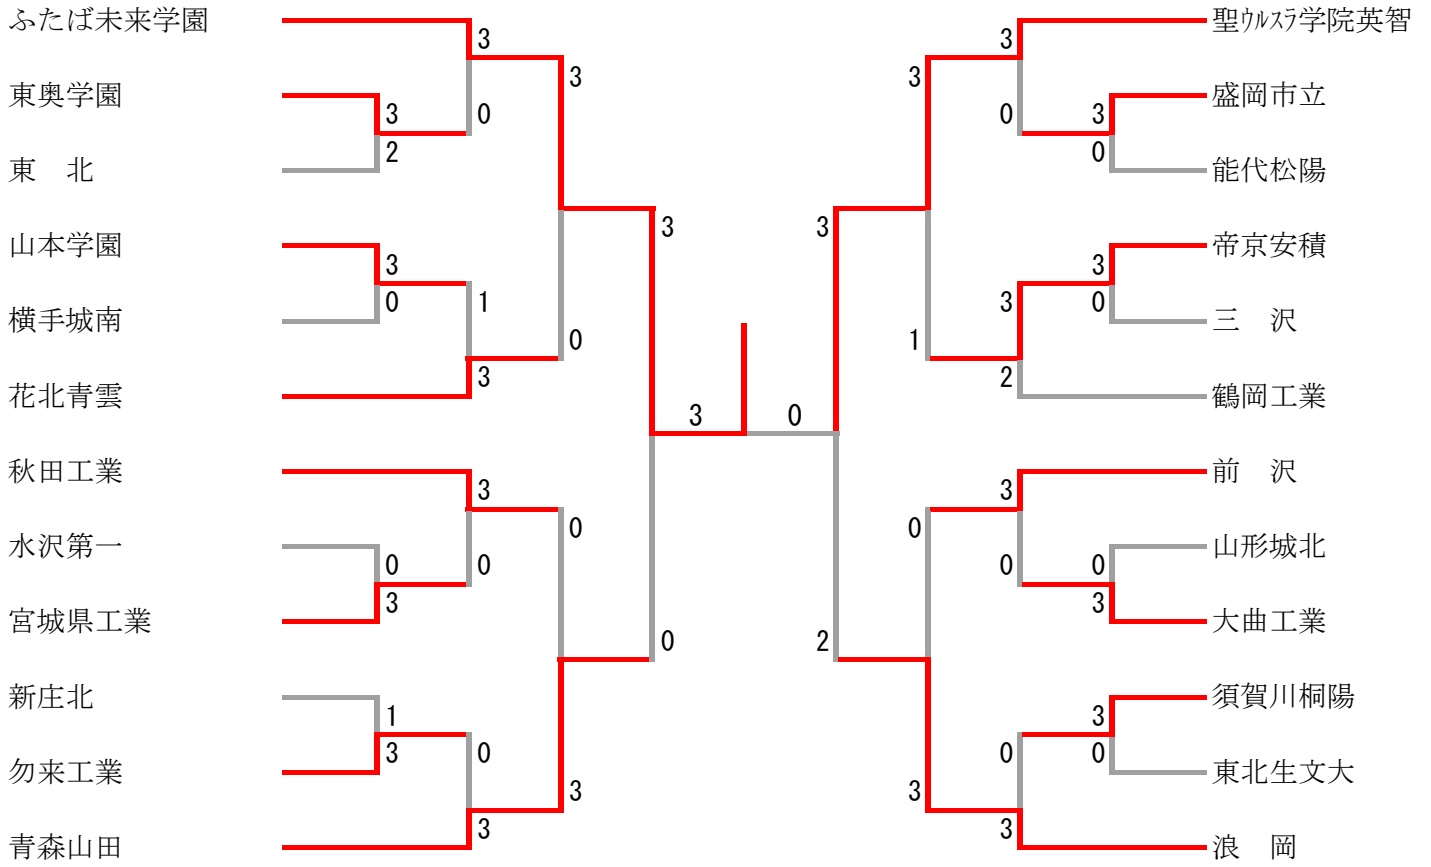

第45回全国高等学校選抜バドミントン大会東北地区予選会

H29. 1. 20-22
岩手県奥州市 奥州市総合体育館

男子学校対抗

第45回全国高等学校選抜バドミントン大会東北地区予選会 (H29. 1. 20-22)

女子学校対抗

岩手県奥州市 奥州市総合体育館

第45回全国高等学校選抜バドミントン大会東北地区予選会 (H29. 1. 20-22)

男子ダブルス

岩手県奥州市 奥州市総合体育館

第45回全国高等学校選抜バドミントン大会東北地区予選会 (H29. 1. 20-22)

女子ダブルス

岩手県奥州市 奥州市総合体育館

第45回全国高等学校選抜バドミントン大会東北地区予選会 (H29. 1. 20-22)

男子シングルス

岩手県奥州市 奥州市総合体育館

第2代表決定戦