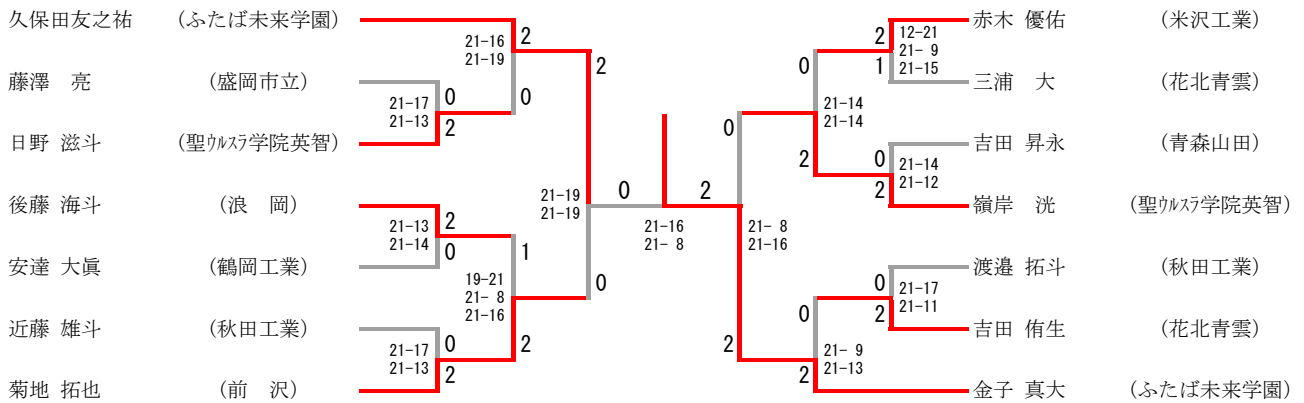

岩手県奥州市 奥州市総合体育館

第45回全国高等学校選抜バドミントン大会東北地区予選会 (H29. 1. 20-22)

女子ダブルス

岩手県奥州市 奥州市総合体育館

第45回全国高等学校選抜バドミントン大会東北地区予選会 (H29. 1. 20-22)

男子シングルス

岩手県奥州市 奥州市総合体育館

第2代表決定戦