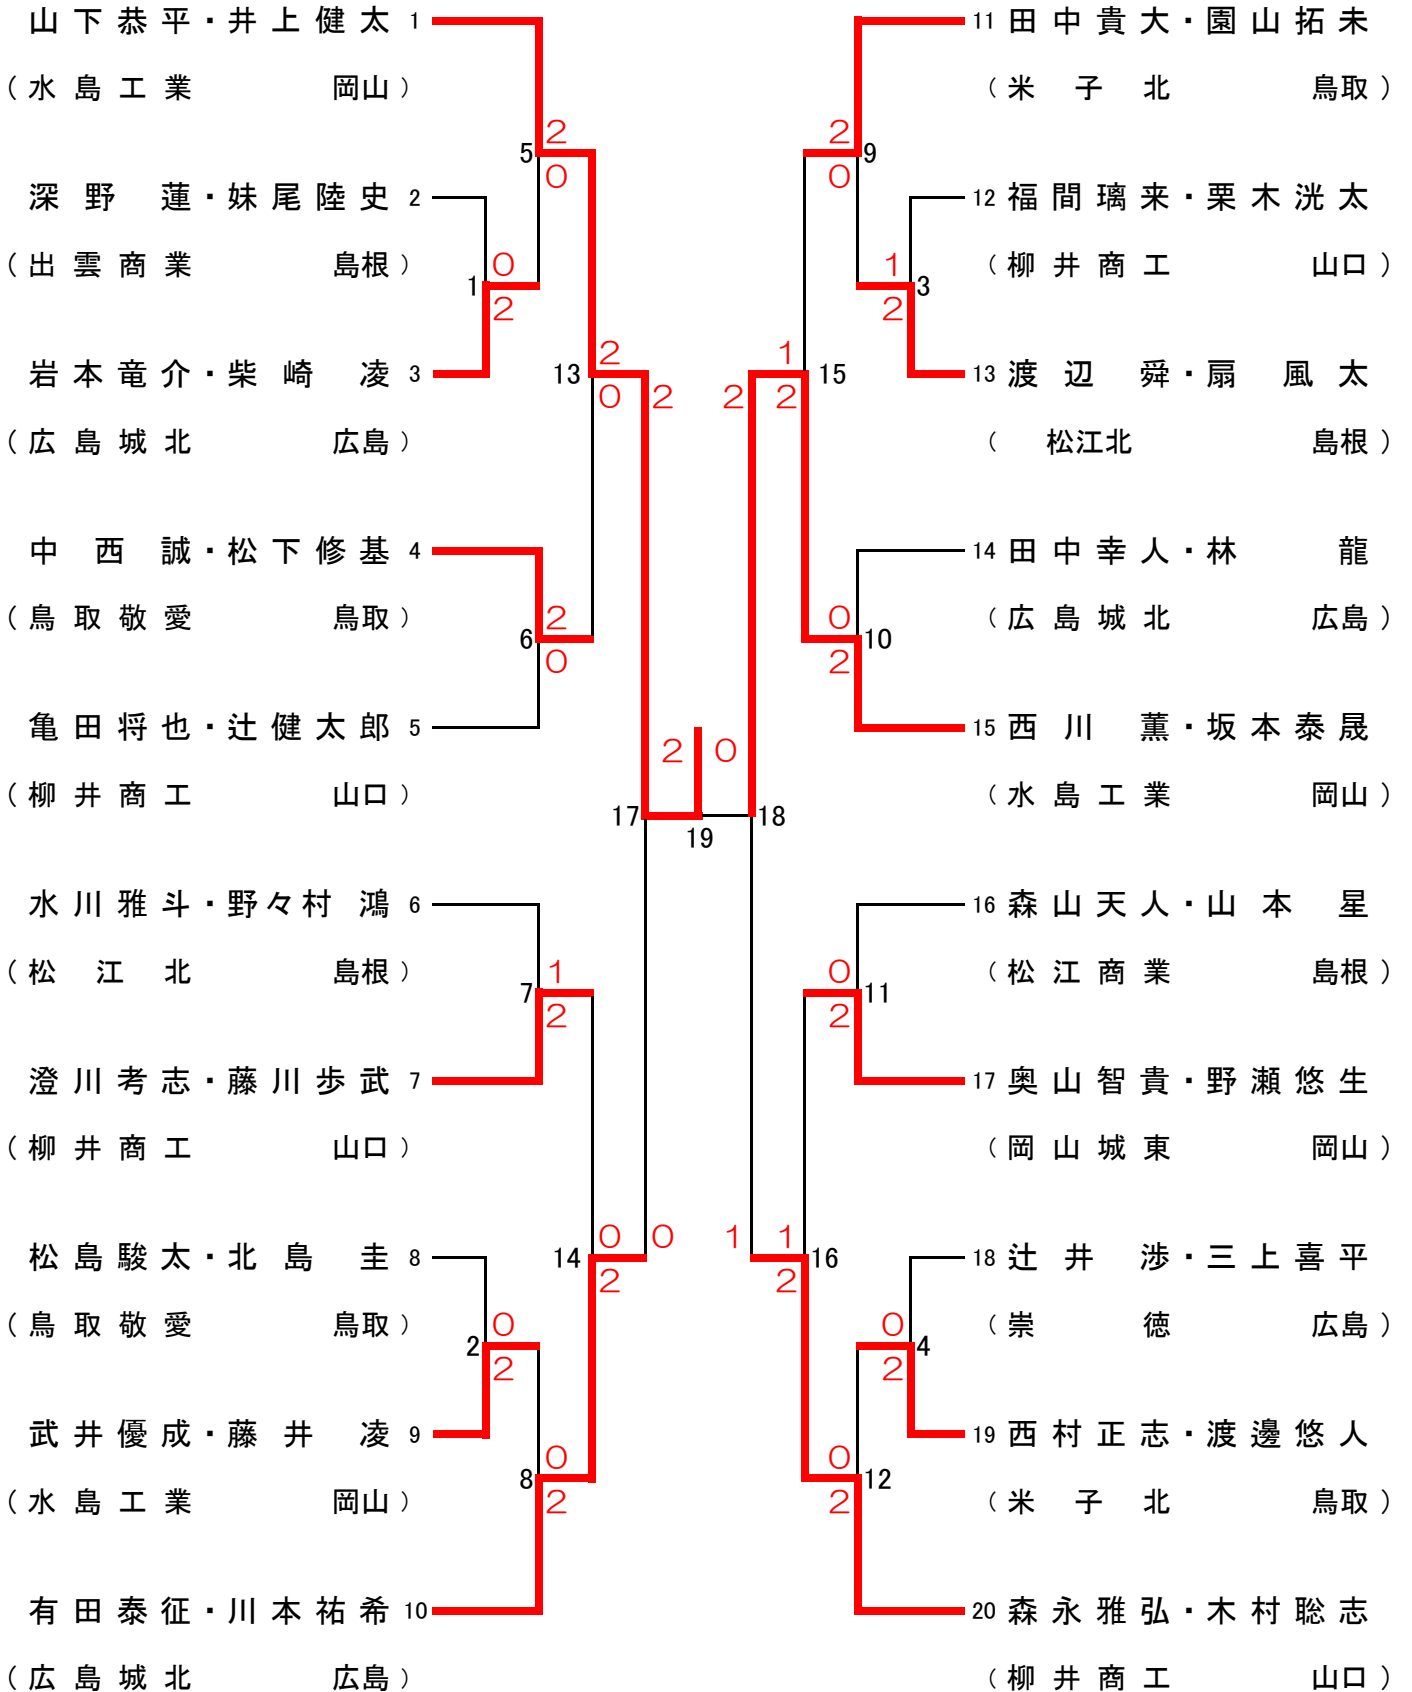

男子学校対抗 組合せ表(BT-16)

岡山県岡山市 ジップアリーナ岡山

平成28年6月24日～6月26日

女子学校対抗 組合せ表(GT-16)

男子個人対抗 ダブルス 組合せ表(BD-20)

女子個人対抗 ダブルス 組合せ表(GD-20)

第59回 中国高等学校バドミントン選手権大会

男子個人対抗 シングルス 組合せ表(BS-24)

第59回 中国高等学校バドミントン選手権大会

女子個人対抗 シングルス 組合せ表(GS-24)