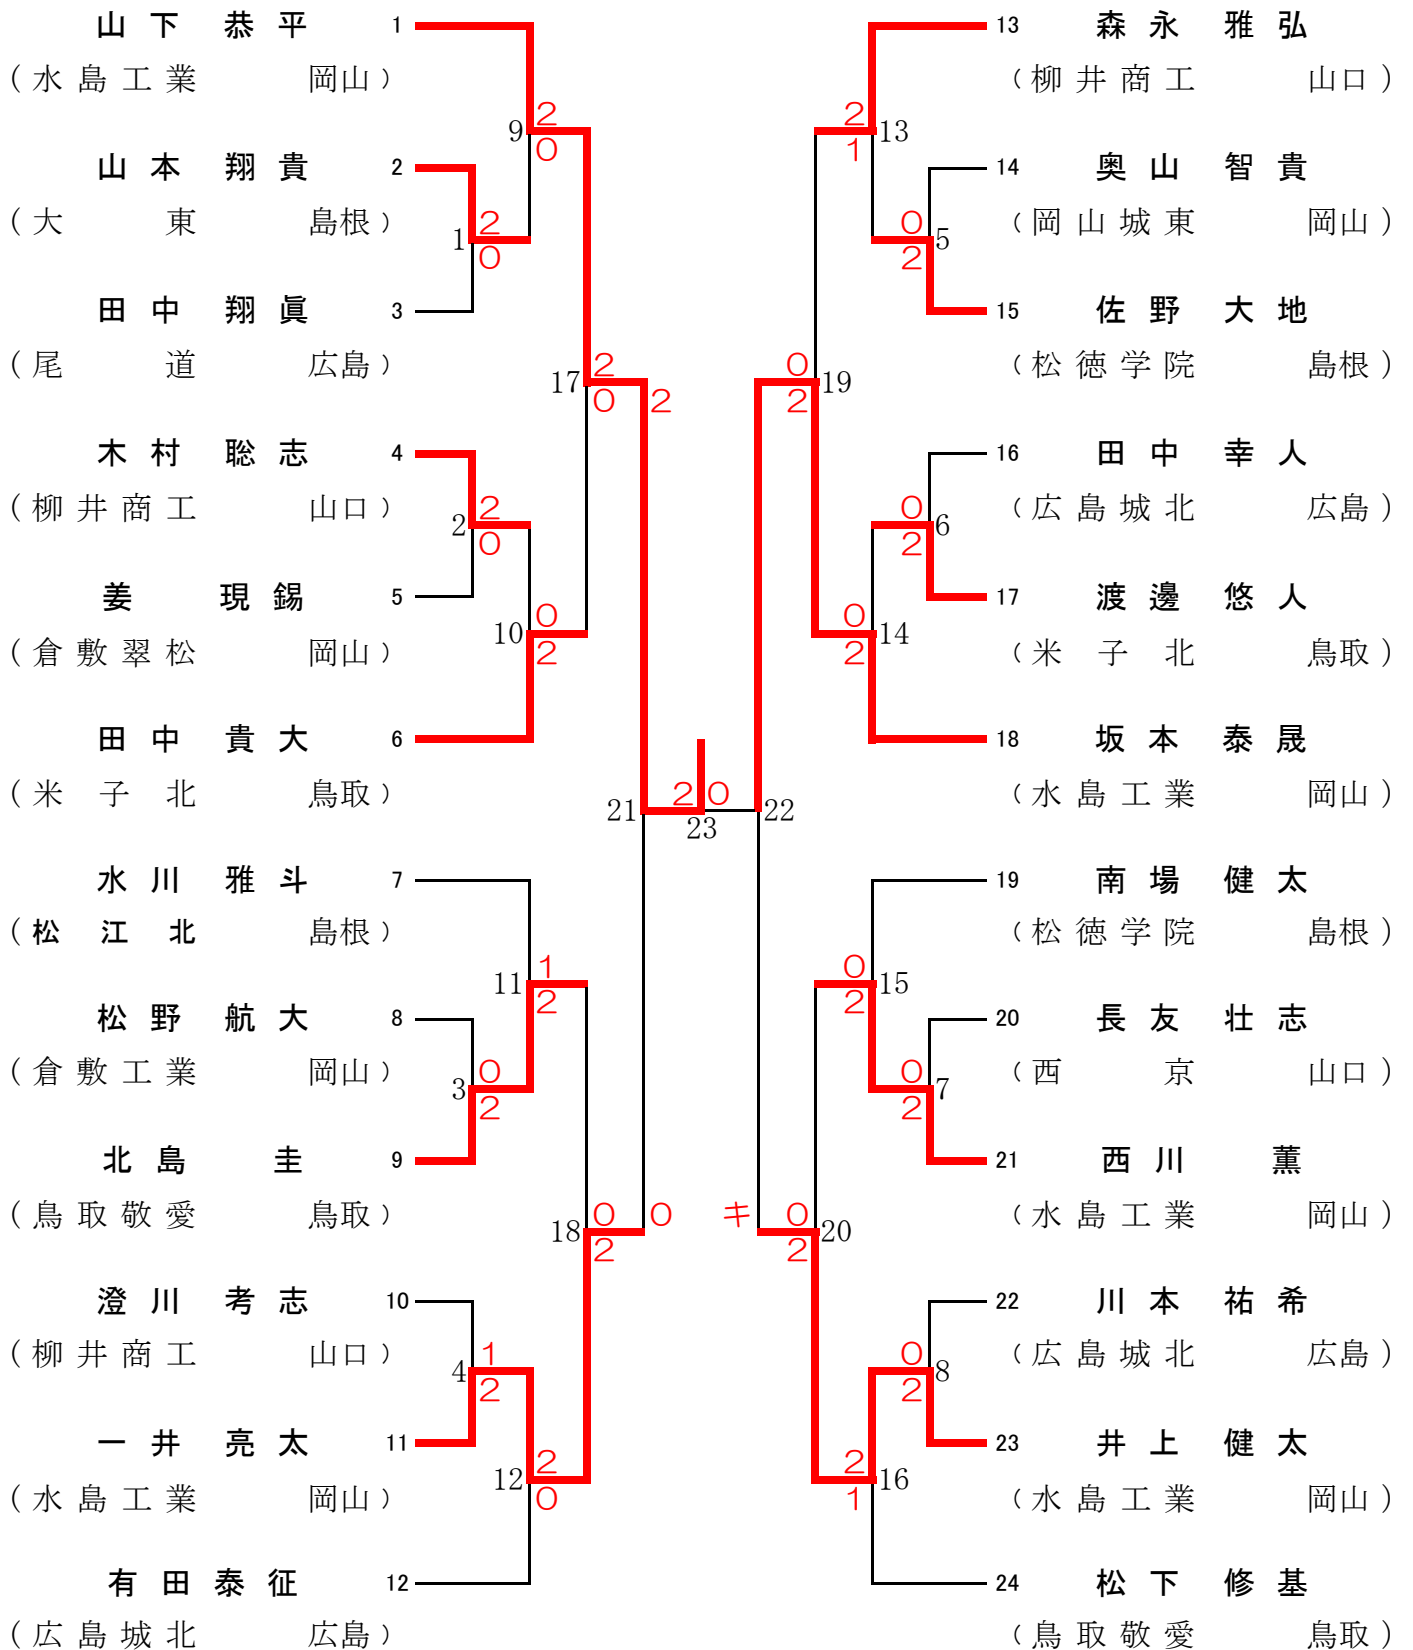

男子学校対抗 組合せ表(BT-16)

岡山県岡山市 ジップアリーナ岡山

平成28年6月24日～6月26日

女子学校対抗 組合せ表(GT-16)

男子個人対抗 ダブルス 組合せ表(BD-20)

女子個人対抗 ダブルス 組合せ表(GD-20)

第59回 中国高等学校バドミントン選手権大会

男子個人対抗 シングルス 組合せ表(BS-24)

第59回 中国高等学校バドミントン選手権大会

女子個人対抗 シングルス 組合せ表(GS-24)