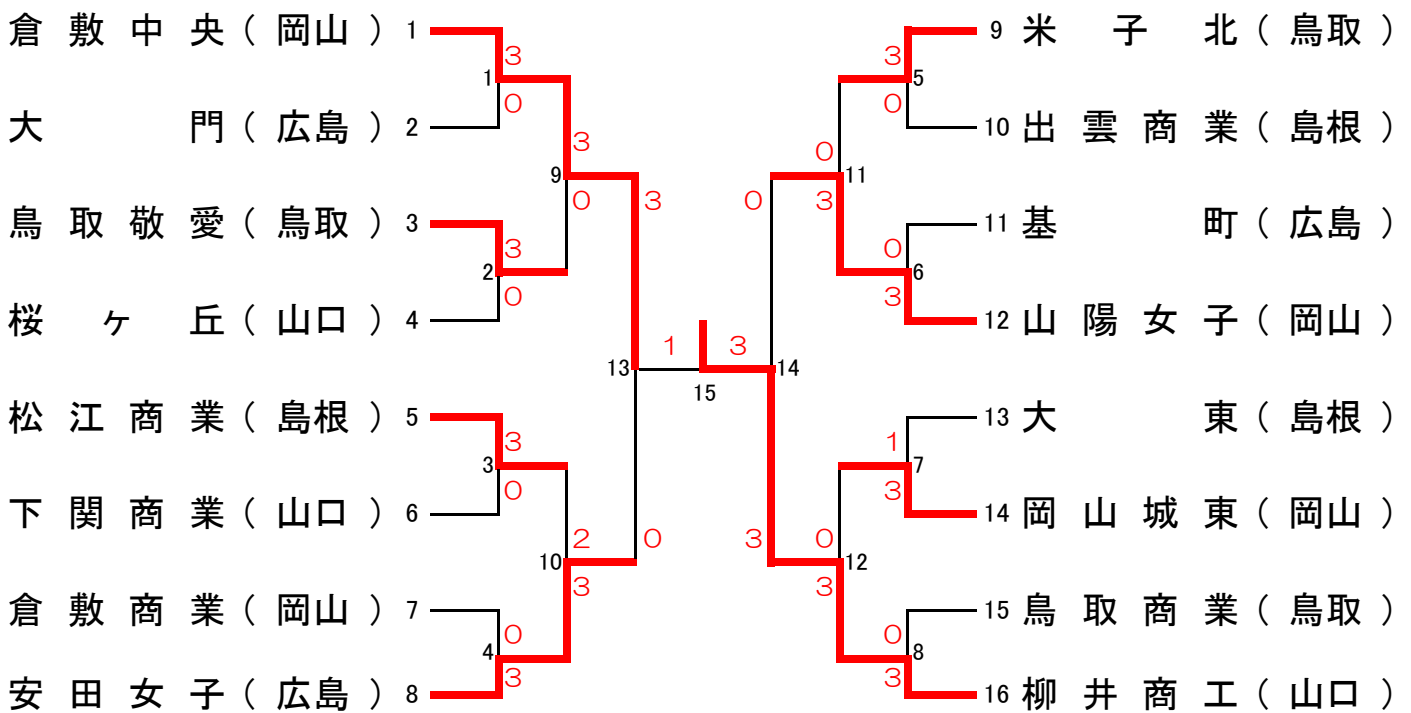

男子学校対抗 組合せ表(BT-16)

岡山県岡山市 ジップアリーナ岡山

平成28年6月24日～6月26日

女子学校対抗 組合せ表(GT-16)

男子個人対抗 ダブルス 組合せ表(BD-20)

女子個人対抗 ダブルス 組合せ表(GD-20)

第59回 中国高等学校バドミントン選手権大会

男子個人対抗 シングルス 組合せ表(BS-24)

第59回 中国高等学校バドミントン選手権大会

女子個人対抗 シングルス 組合せ表(GS-24)