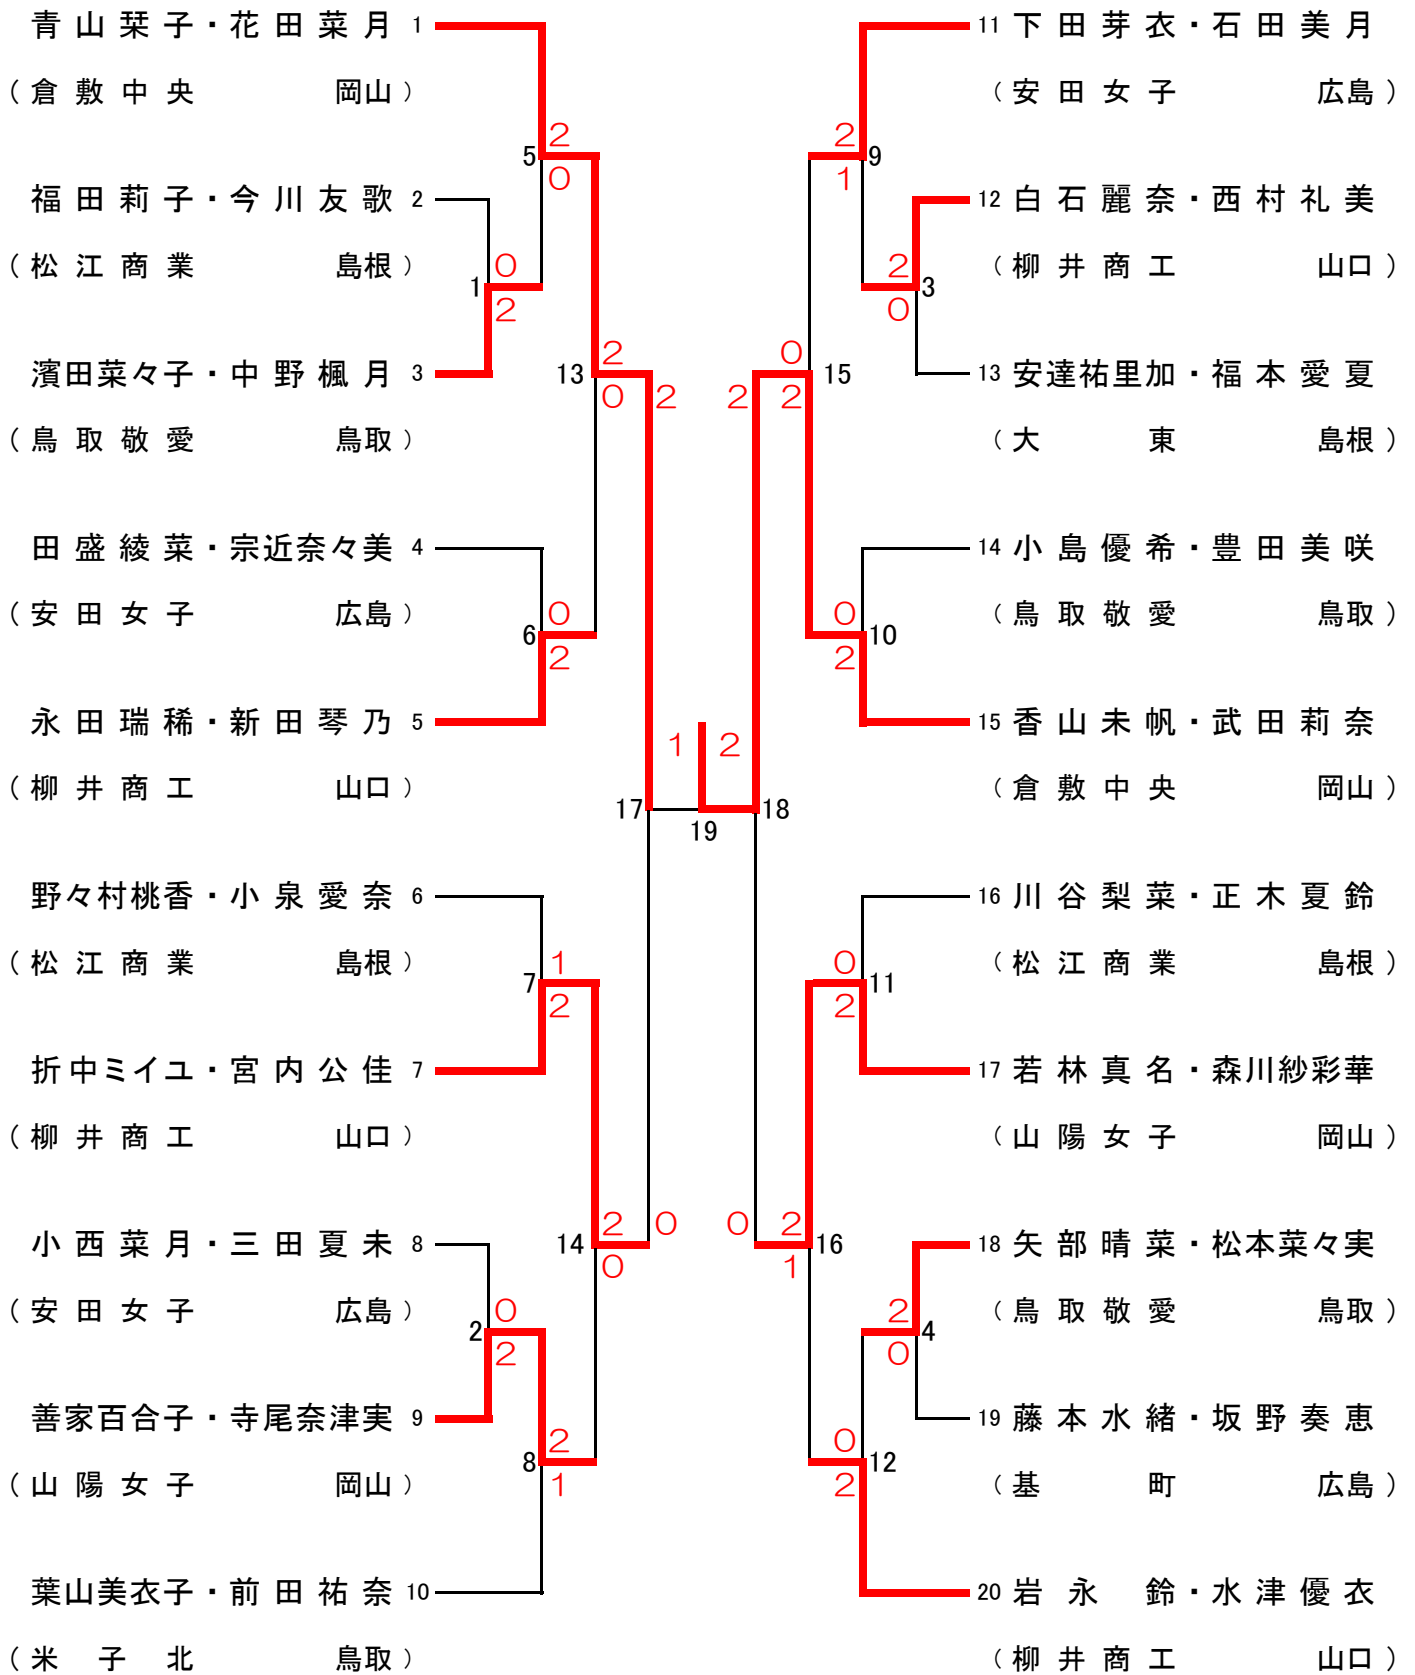

男子学校対抗 組合せ表(BT-16)

岡山県岡山市 ジップアリーナ岡山

平成28年6月24日～6月26日

女子学校対抗 組合せ表(GT-16)

男子個人対抗 ダブルス 組合せ表(BD-20)

女子個人対抗 ダブルス 組合せ表(GD-20)

第59回 中国高等学校バドミントン選手権大会

男子個人対抗 シングルス 組合せ表(BS-24)

第59回 中国高等学校バドミントン選手権大会

女子個人対抗 シングルス 組合せ表(GS-24)