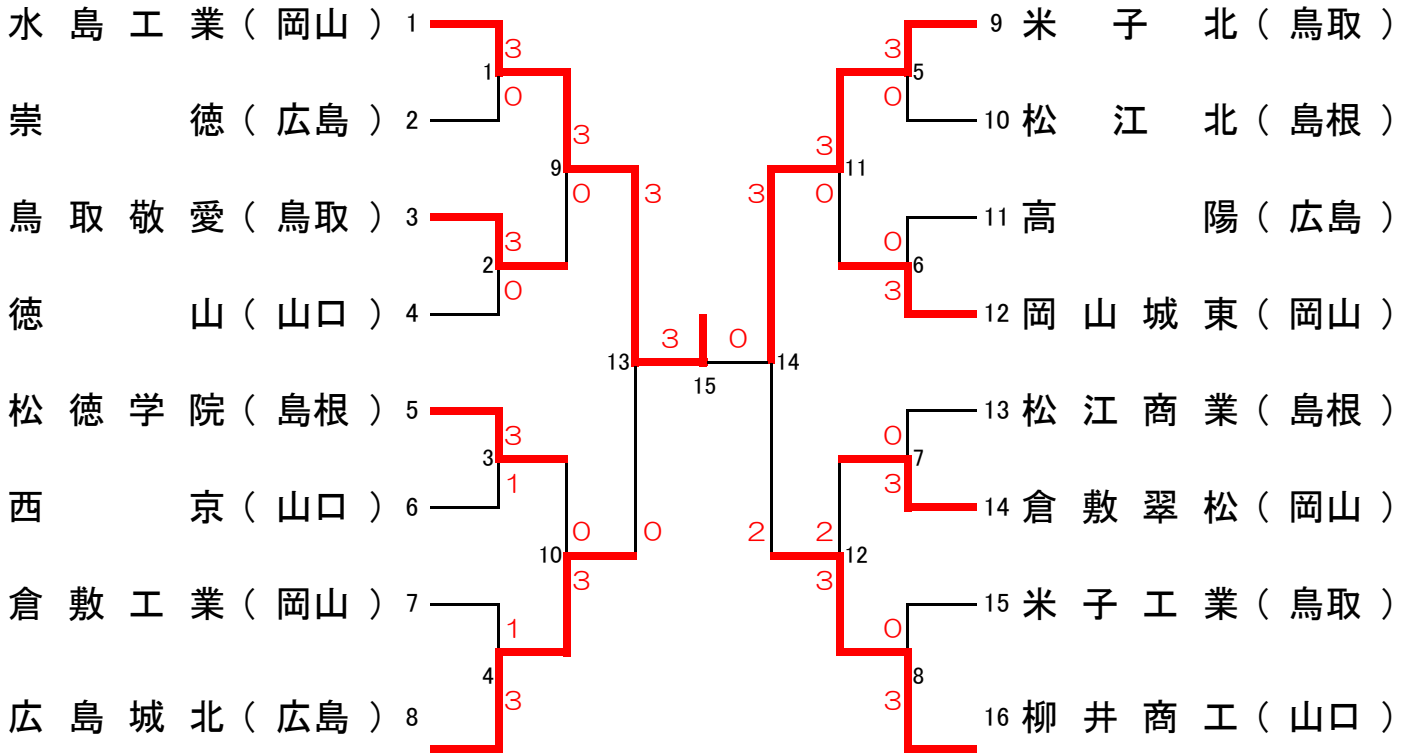

男子学校対抗 組合せ表(BT-16)

岡山県岡山市 ジップアリーナ岡山

平成28年6月24日～6月26日

女子学校対抗 組合せ表(GT-16)

男子個人対抗 ダブルス 組合せ表(BD-20)

女子個人対抗 ダブルス 組合せ表(GD-20)

第59回 中国高等学校バドミントン選手権大会

男子個人対抗 シングルス 組合せ表(BS-24)

第59回 中国高等学校バドミントン選手権大会

女子個人対抗 シングルス 組合せ表(GS-24)