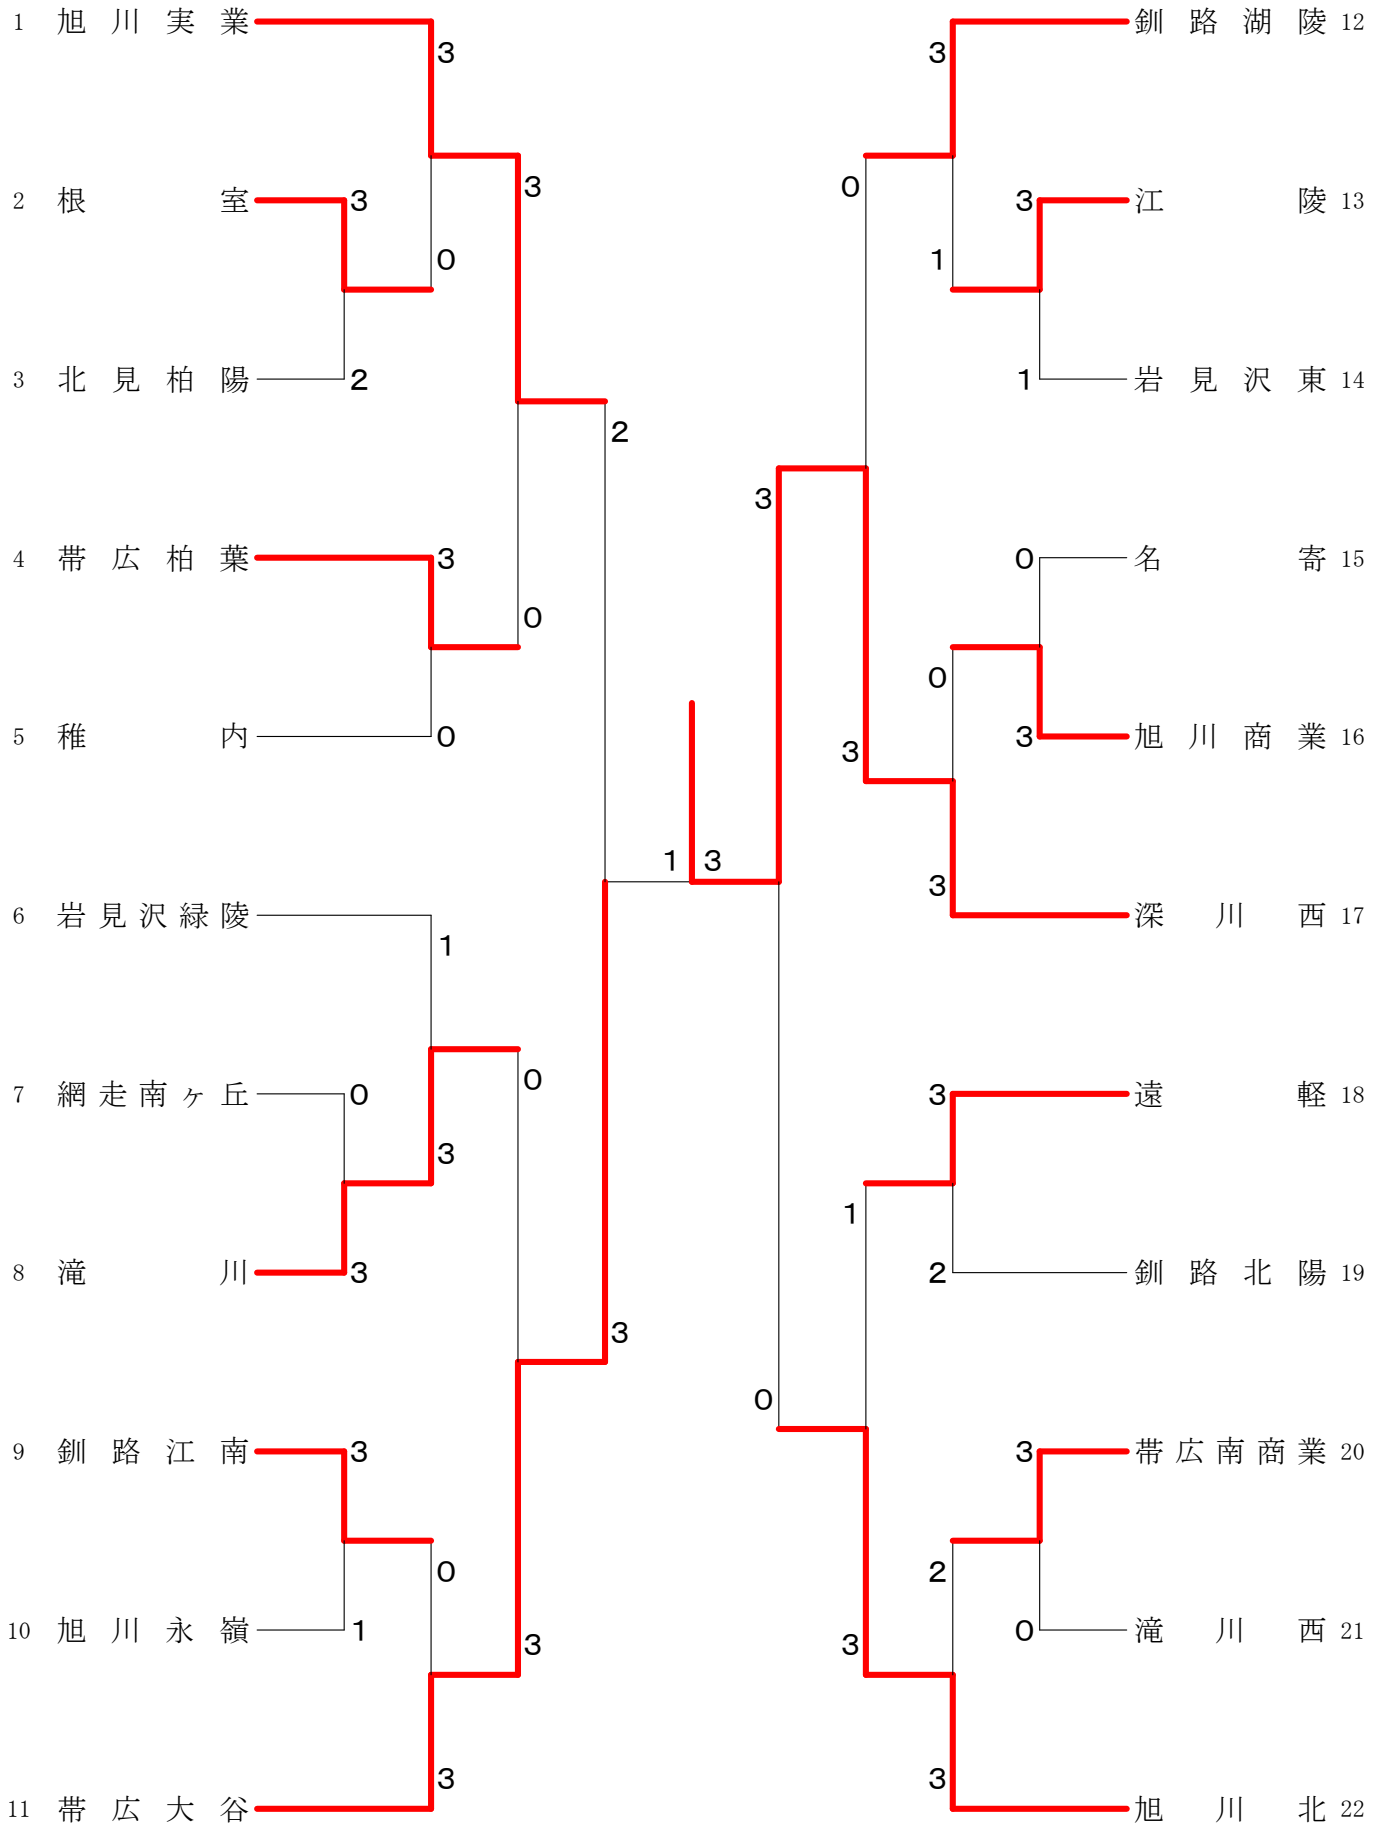

平成29年度 第46回全国高等学校選抜バドミントン大会 北北海道予選

高校男子団体

平成30年1月11日(木)～14日(日)

深川市総合体育館

高校女子団体

高校男子ダブルス

高校女子ダブルス

高校男子シングルス

高校女子シングルス

男子団体 (BT)

女子団体 (GT)

男子ダブルス (BD)

女子ダブルス (GD)

男子シングルス (BS)

女子シングルス (GS)

第46回全国高等学校選抜バドミントン大会(愛媛大会)出場選手・出場校

北海道ブロック

	男子学校対抗戦	女子学校対抗戦
北北海道	旭川実業高等学校(北北海道)	北海道深川西高等学校(北北海道)
南北海道	北海高等学校(南北海道)	とわの森三愛高等学校(南北海道)

	個人戦男子ダブルス	学年	個人戦女子ダブルス	学年
北北海道	佐藤 陸	2年	内山真希	2年
	上山昇大 (帯広大谷高等学校・北北海道)	1年	佐藤 萌 (深川西高等学校・北北海道)	2年
南北海道	野上拓哉	2年	岩崎真怜	2年
	大井濟聡 (北海高等学校・南北海道)	2年	大宮菜々花 (とわの森三愛高等学校・南北海道)	2年

	個人戦男子シングルス		個人戦女子シングルス	
北北海道	蝦夷森 駿 (旭川実業高等学校・北北海道)	2年	内山真希 (深川西高等学校・北北海道)	2年
南北海道	工藤蒼大 (北海道大谷室蘭高等学校・南北海道)	2年	村田梨於 (とわの森三愛高等学校・南北海道)	2年