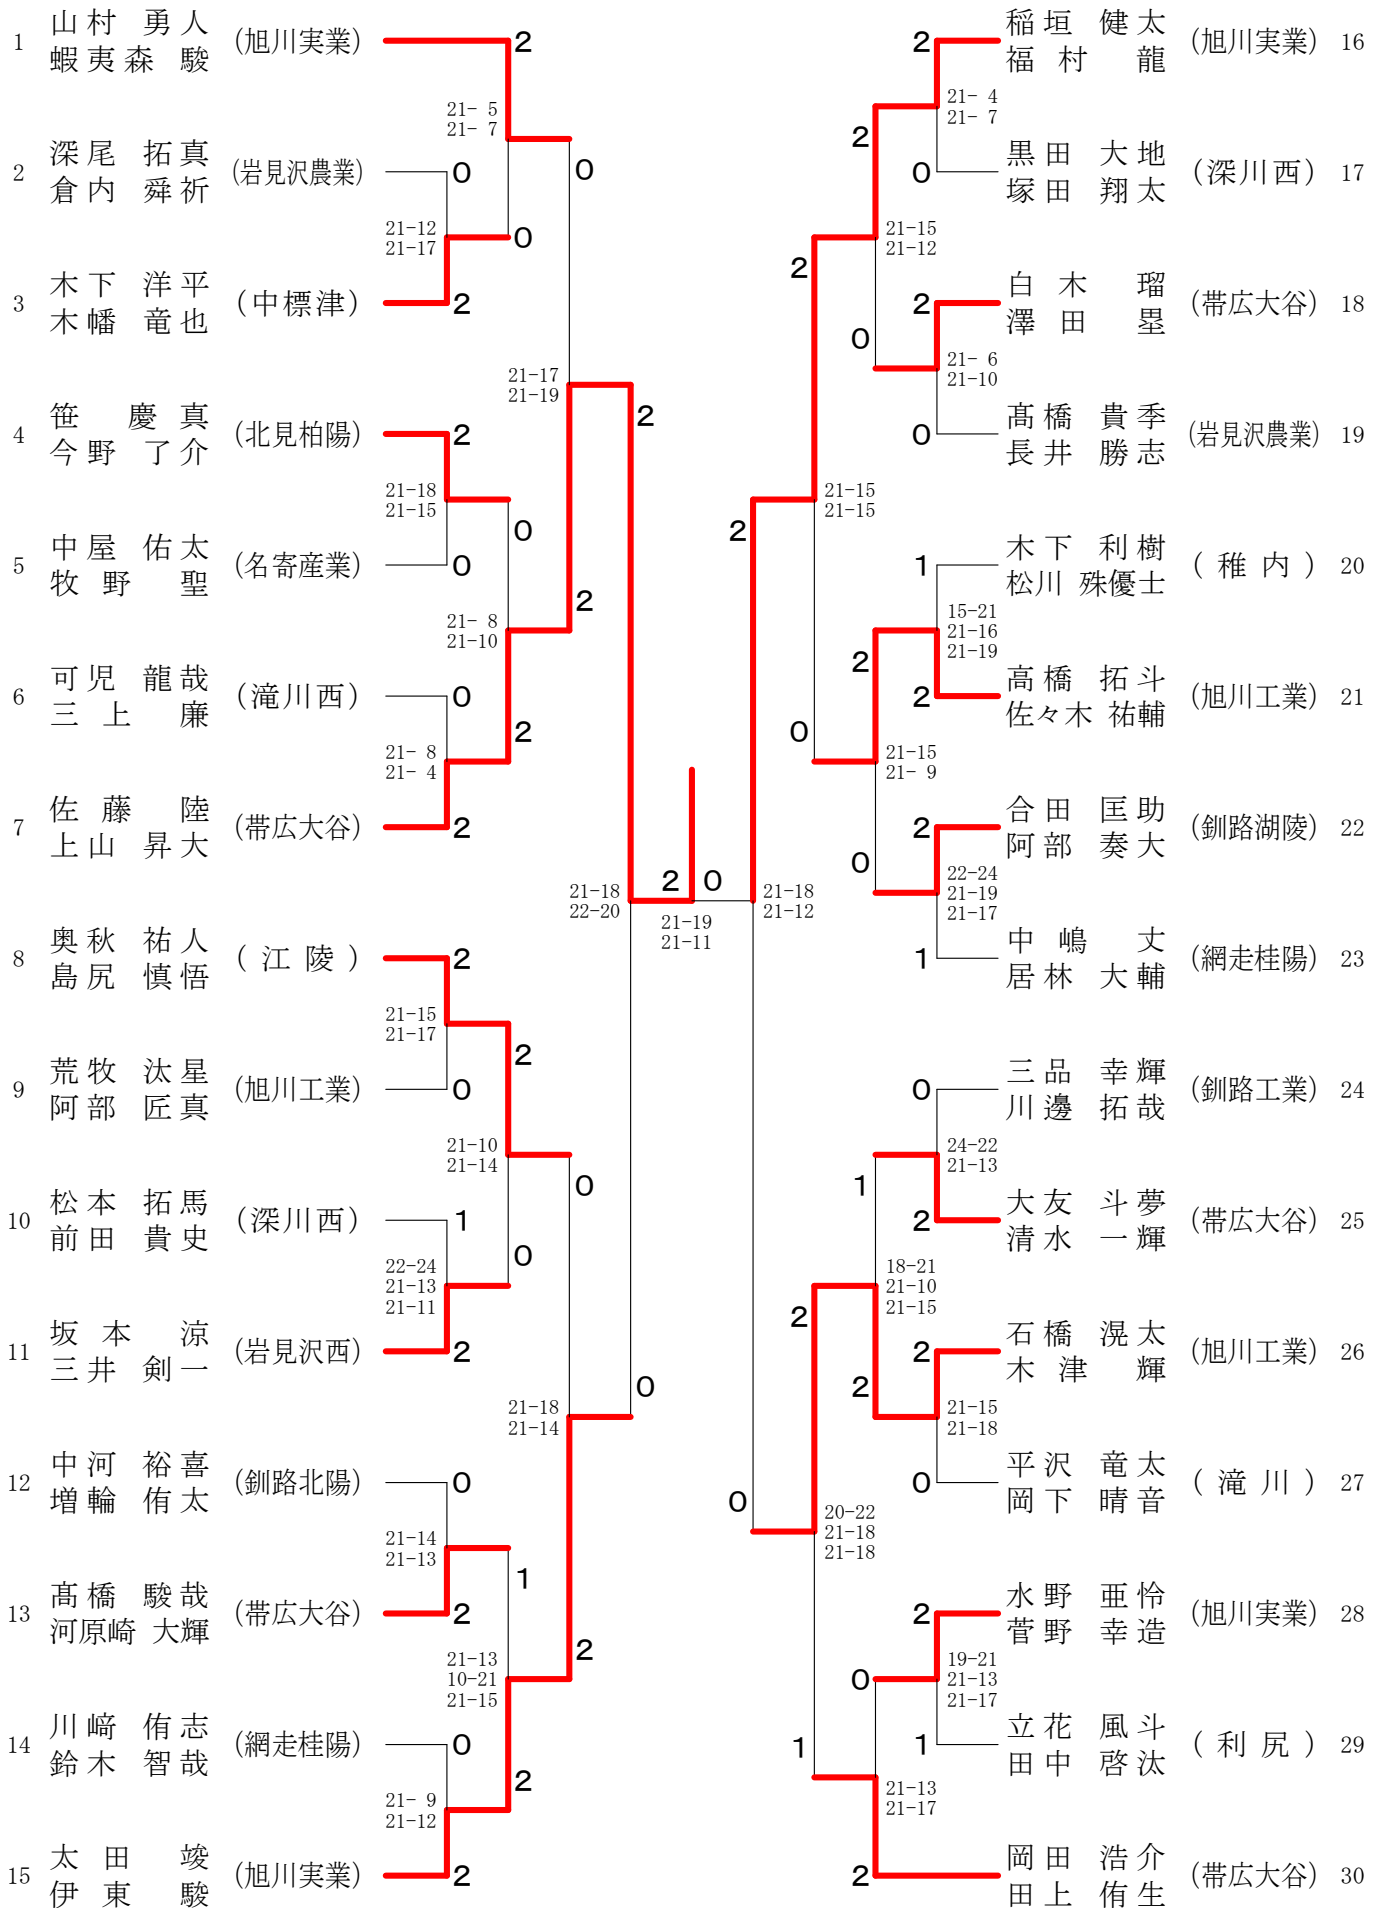

平成29年度 第46回全国高等学校選抜バドミントン大会 北北海道予選

高校男子団体

平成30年1月11日(木)～14日(日)

深川市総合体育館

高校女子団体

高校男子ダブルス

高校女子ダブルス

高校男子シングルス

高校女子シングルス

男子団体 (BT)

女子団体 (GT)

男子ダブルス (BD)

女子ダブルス (GD)

男子シングルス (BS)

女子シングルス (GS)

第46回全国高等学校選抜バドミントン大会(愛媛大会)出場選手・出場校

北海道ブロック

	男子学校対抗戦	女子学校対抗戦
北北海道	旭川実業高等学校(北北海道)	北海道深川西高等学校(北北海道)
南北海道	北海高等学校(南北海道)	とわの森三愛高等学校(南北海道)

	個人戦男子ダブルス	学年	個人戦女子ダブルス	学年
北北海道	佐藤 陸	2年	内山真希	2年
	上山昇大 (帯広大谷高等学校・北北海道)	1年	佐藤 萌 (深川西高等学校・北北海道)	2年
南北海道	野上拓哉	2年	岩崎真怜	2年
	大井濟聡 (北海高等学校・南北海道)	2年	大宮菜々花 (とわの森三愛高等学校・南北海道)	2年

	個人戦男子シングルス		個人戦女子シングルス	
北北海道	蝦夷森 駿 (旭川実業高等学校・北北海道)	2年	内山真希 (深川西高等学校・北北海道)	2年
南北海道	工藤蒼大 (北海道大谷室蘭高等学校・南北海道)	2年	村田梨於 (とわの森三愛高等学校・南北海道)	2年