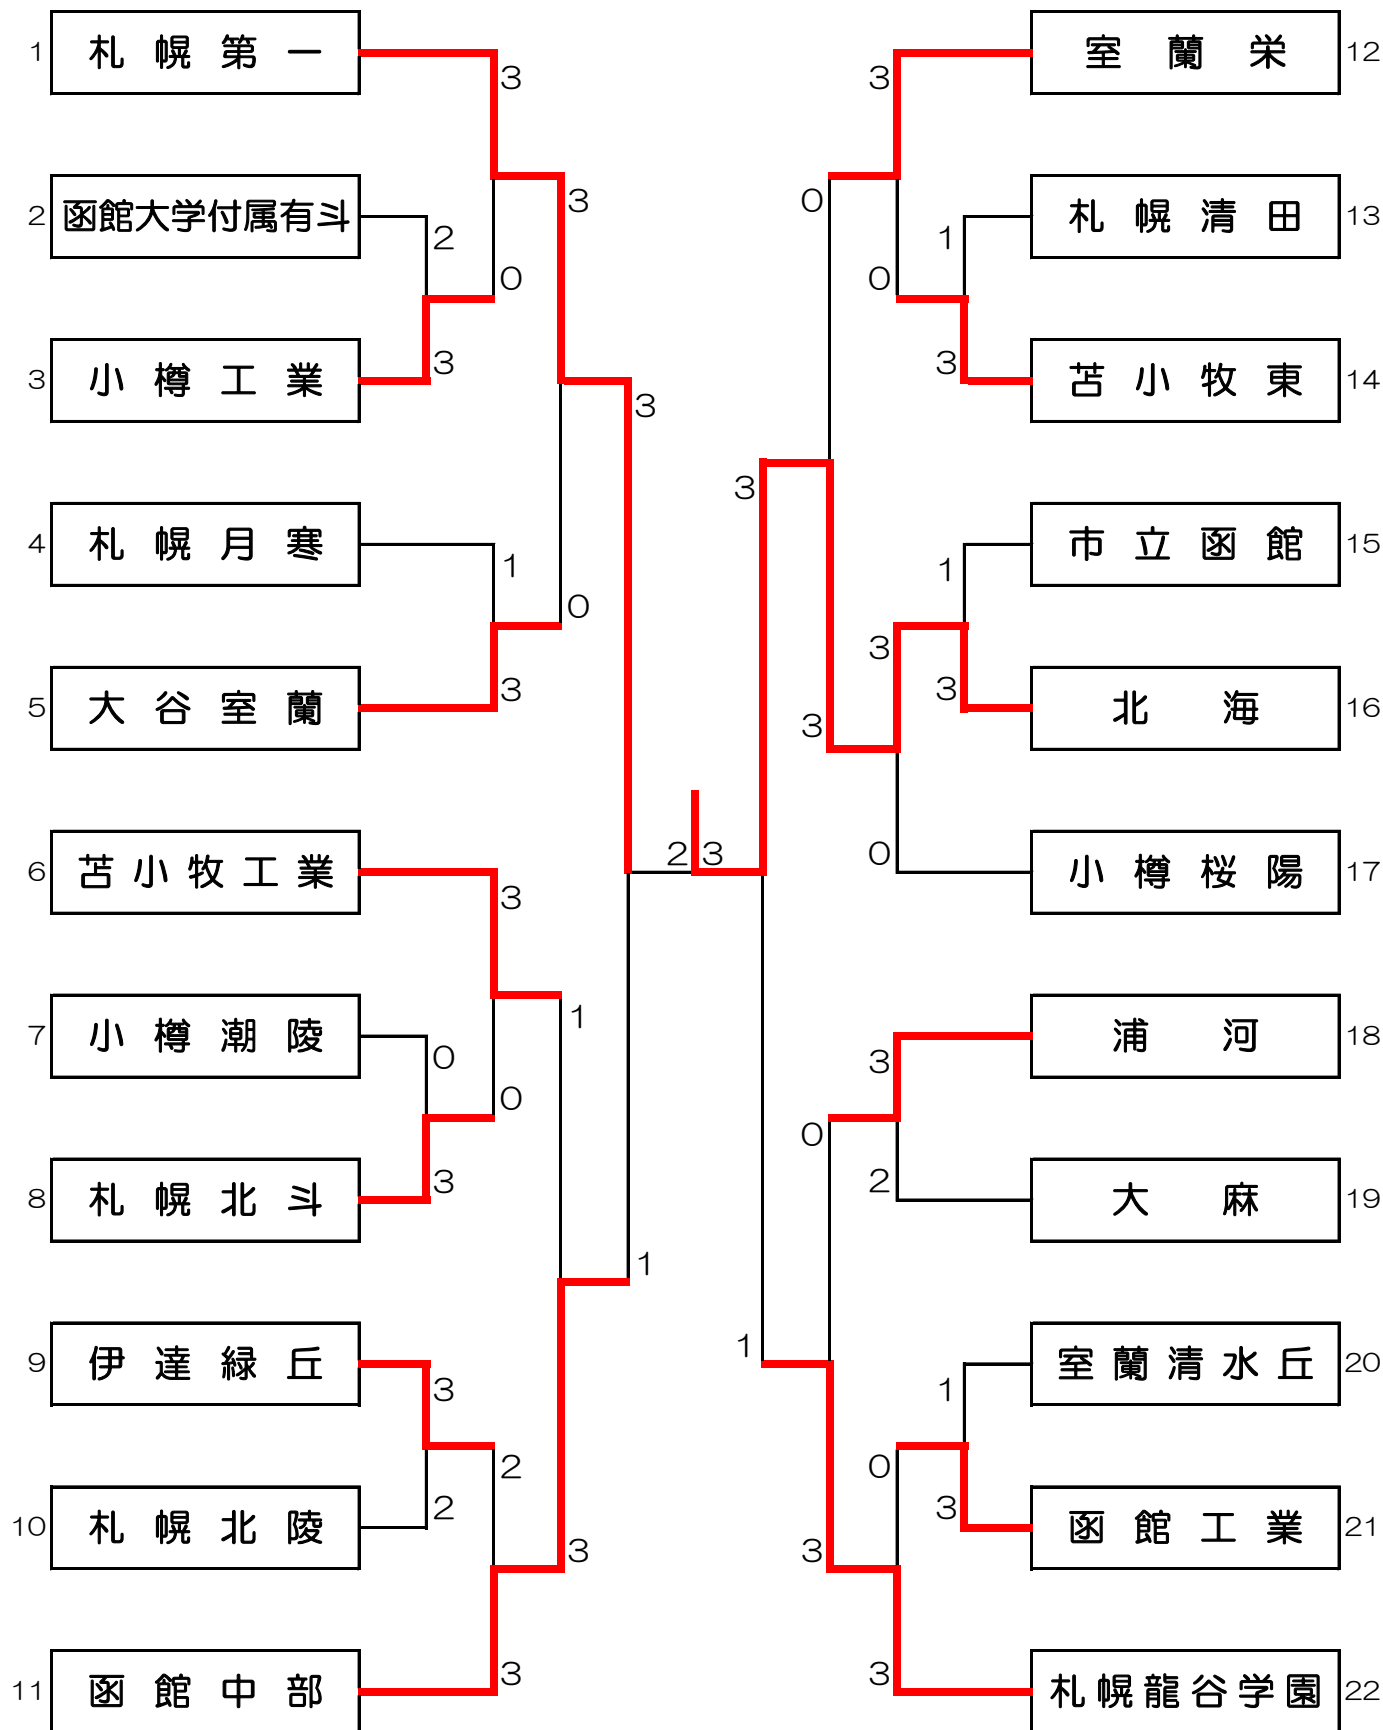

平成29年度 第46回全国高等学校選抜バドミントン大会 北北海道予選

高校男子団体

平成30年1月11日(木)～14日(日)

深川市総合体育館

高校女子団体

高校男子ダブルス

高校女子ダブルス

高校男子シングルス

高校女子シングルス

男子団体 (BT)

女子団体 (GT)

男子ダブルス (BD)

女子ダブルス (GD)

男子シングルス (BS)

女子シングルス (GS)

第46回全国高等学校選抜バドミントン大会(愛媛大会)出場選手・出場校

北海道ブロック

	男子学校対抗戦	女子学校対抗戦
北北海道	旭川実業高等学校(北北海道)	北海道深川西高等学校(北北海道)
南北海道	北海高等学校(南北海道)	とわの森三愛高等学校(南北海道)

	個人戦男子ダブルス	学年	個人戦女子ダブルス	学年
北北海道	佐藤 陸	2年	内山真希	2年
	上山昇大 (帯広大谷高等学校・北北海道)	1年	佐藤 萌 (深川西高等学校・北北海道)	2年
南北海道	野上拓哉	2年	岩崎真怜	2年
	大井濟聡 (北海高等学校・南北海道)	2年	大宮菜々花 (とわの森三愛高等学校・南北海道)	2年

	個人戦男子シングルス		個人戦女子シングルス	
北北海道	蝦夷森 駿 (旭川実業高等学校・北北海道)	2年	内山真希 (深川西高等学校・北北海道)	2年
南北海道	工藤蒼大 (北海道大谷室蘭高等学校・南北海道)	2年	村田梨於 (とわの森三愛高等学校・南北海道)	2年