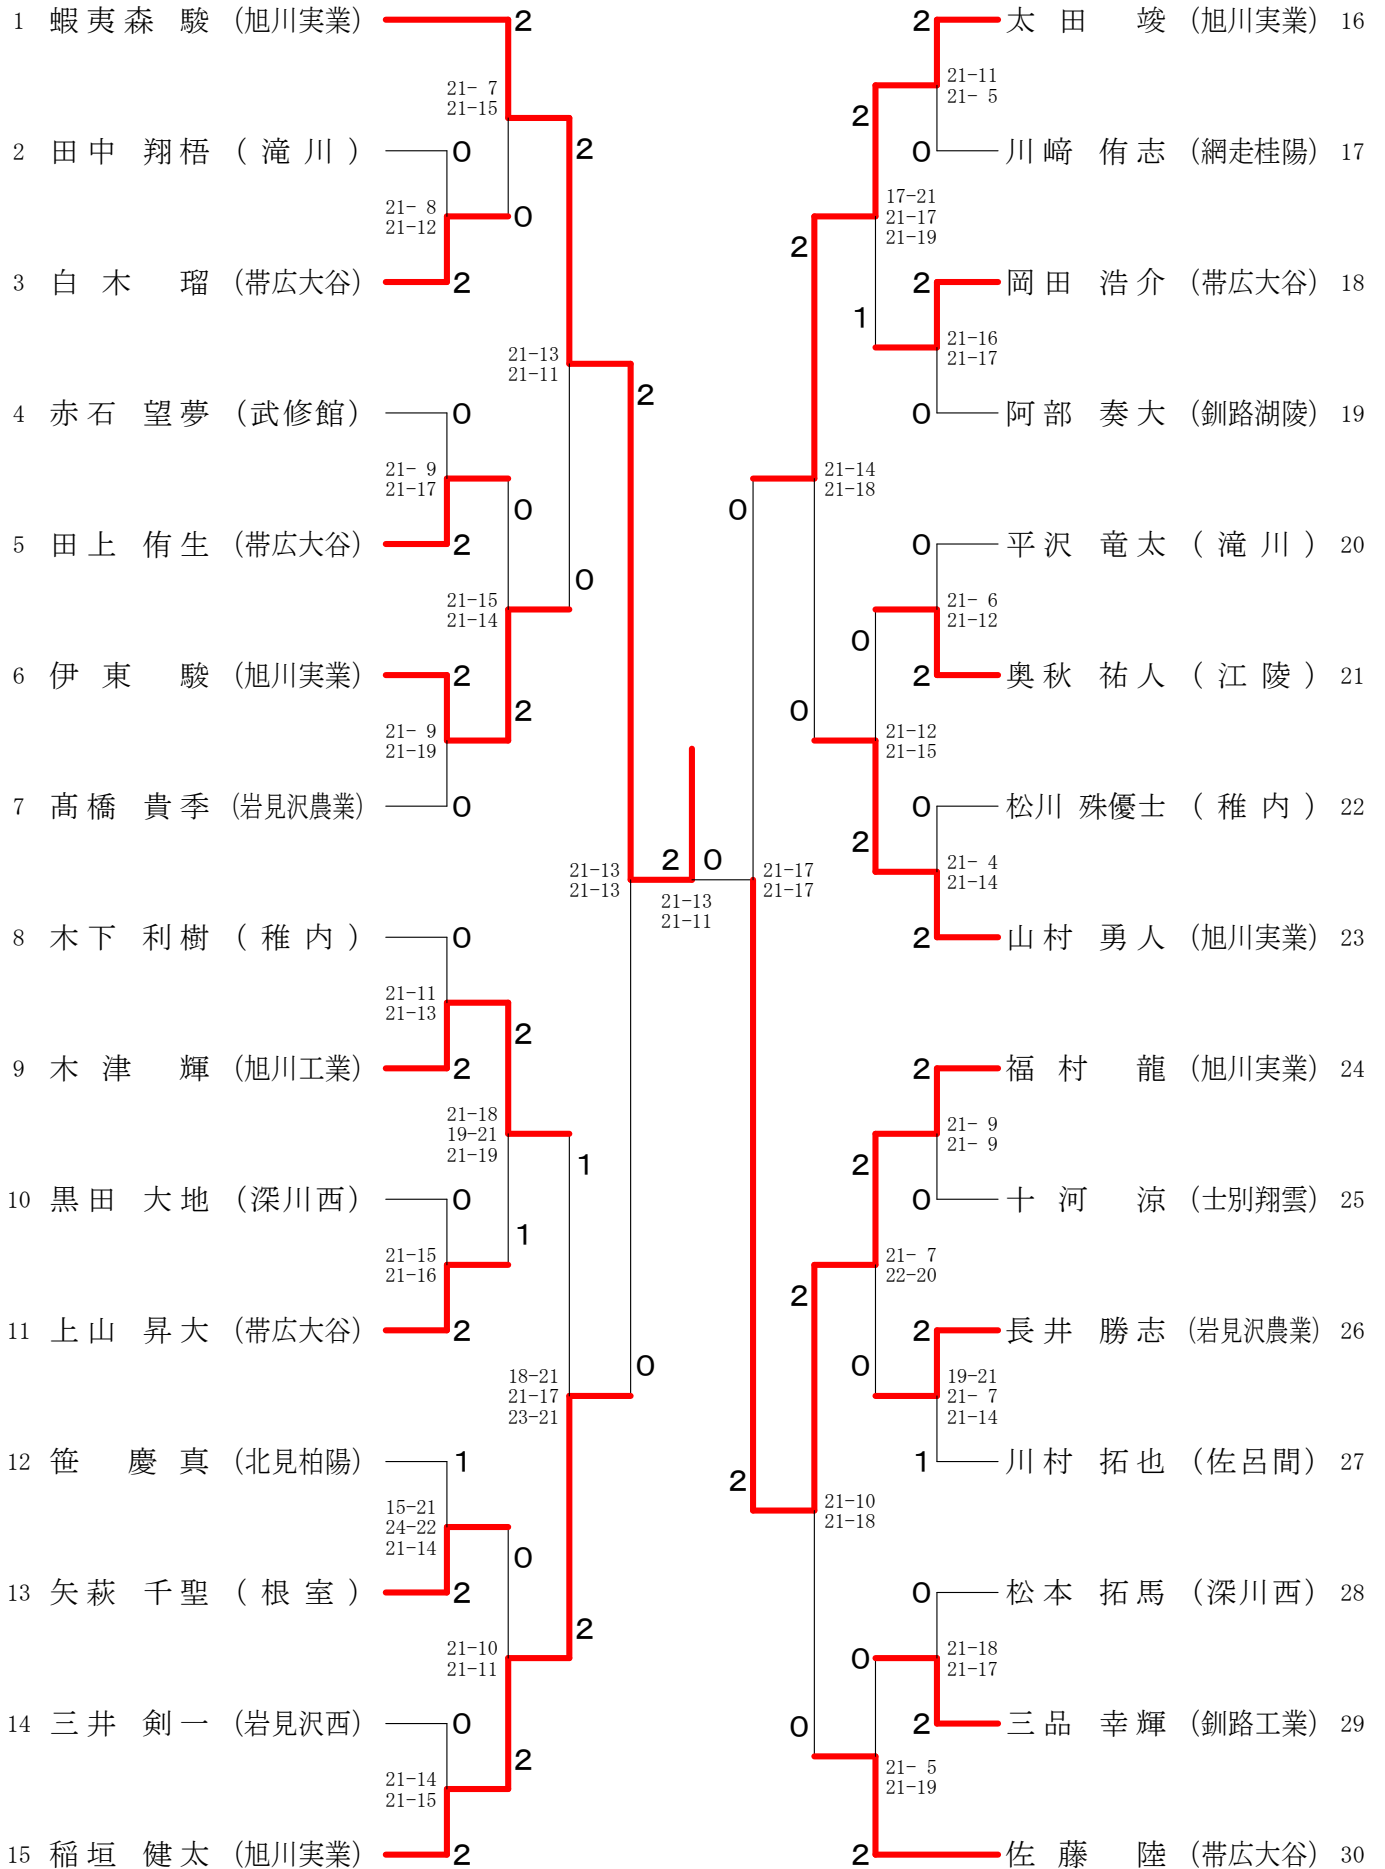

平成29年度 第46回全国高等学校選抜バドミントン大会 北北海道予選

高校男子団体

平成30年1月11日(木)～14日(日)

深川市総合体育館

高校女子団体

高校男子ダブルス

高校女子ダブルス

高校男子シングルス

高校女子シングルス

男子団体 (BT)

女子団体 (GT)

男子ダブルス (BD)

女子ダブルス (GD)

男子シングルス (BS)

女子シングルス (GS)

第46回全国高等学校選抜バドミントン大会(愛媛大会)出場選手・出場校

北海道ブロック

	男子学校対抗戦	女子学校対抗戦
北北海道	旭川実業高等学校(北北海道)	北海道深川西高等学校(北北海道)
南北海道	北海高等学校(南北海道)	とわの森三愛高等学校(南北海道)

	個人戦男子ダブルス	学年	個人戦女子ダブルス	学年
北北海道	佐藤 陸	2年	内山真希	2年
	上山昇大 (帯広大谷高等学校・北北海道)	1年	佐藤 萌 (深川西高等学校・北北海道)	2年
南北海道	野上拓哉	2年	岩崎真怜	2年
	大井濟聡 (北海高等学校・南北海道)	2年	大宮菜々花 (とわの森三愛高等学校・南北海道)	2年

	個人戦男子シングルス		個人戦女子シングルス	
北北海道	蝦夷森 駿 (旭川実業高等学校・北北海道)	2年	内山真希 (深川西高等学校・北北海道)	2年
南北海道	工藤蒼大 (北海道大谷室蘭高等学校・南北海道)	2年	村田梨於 (とわの森三愛高等学校・南北海道)	2年