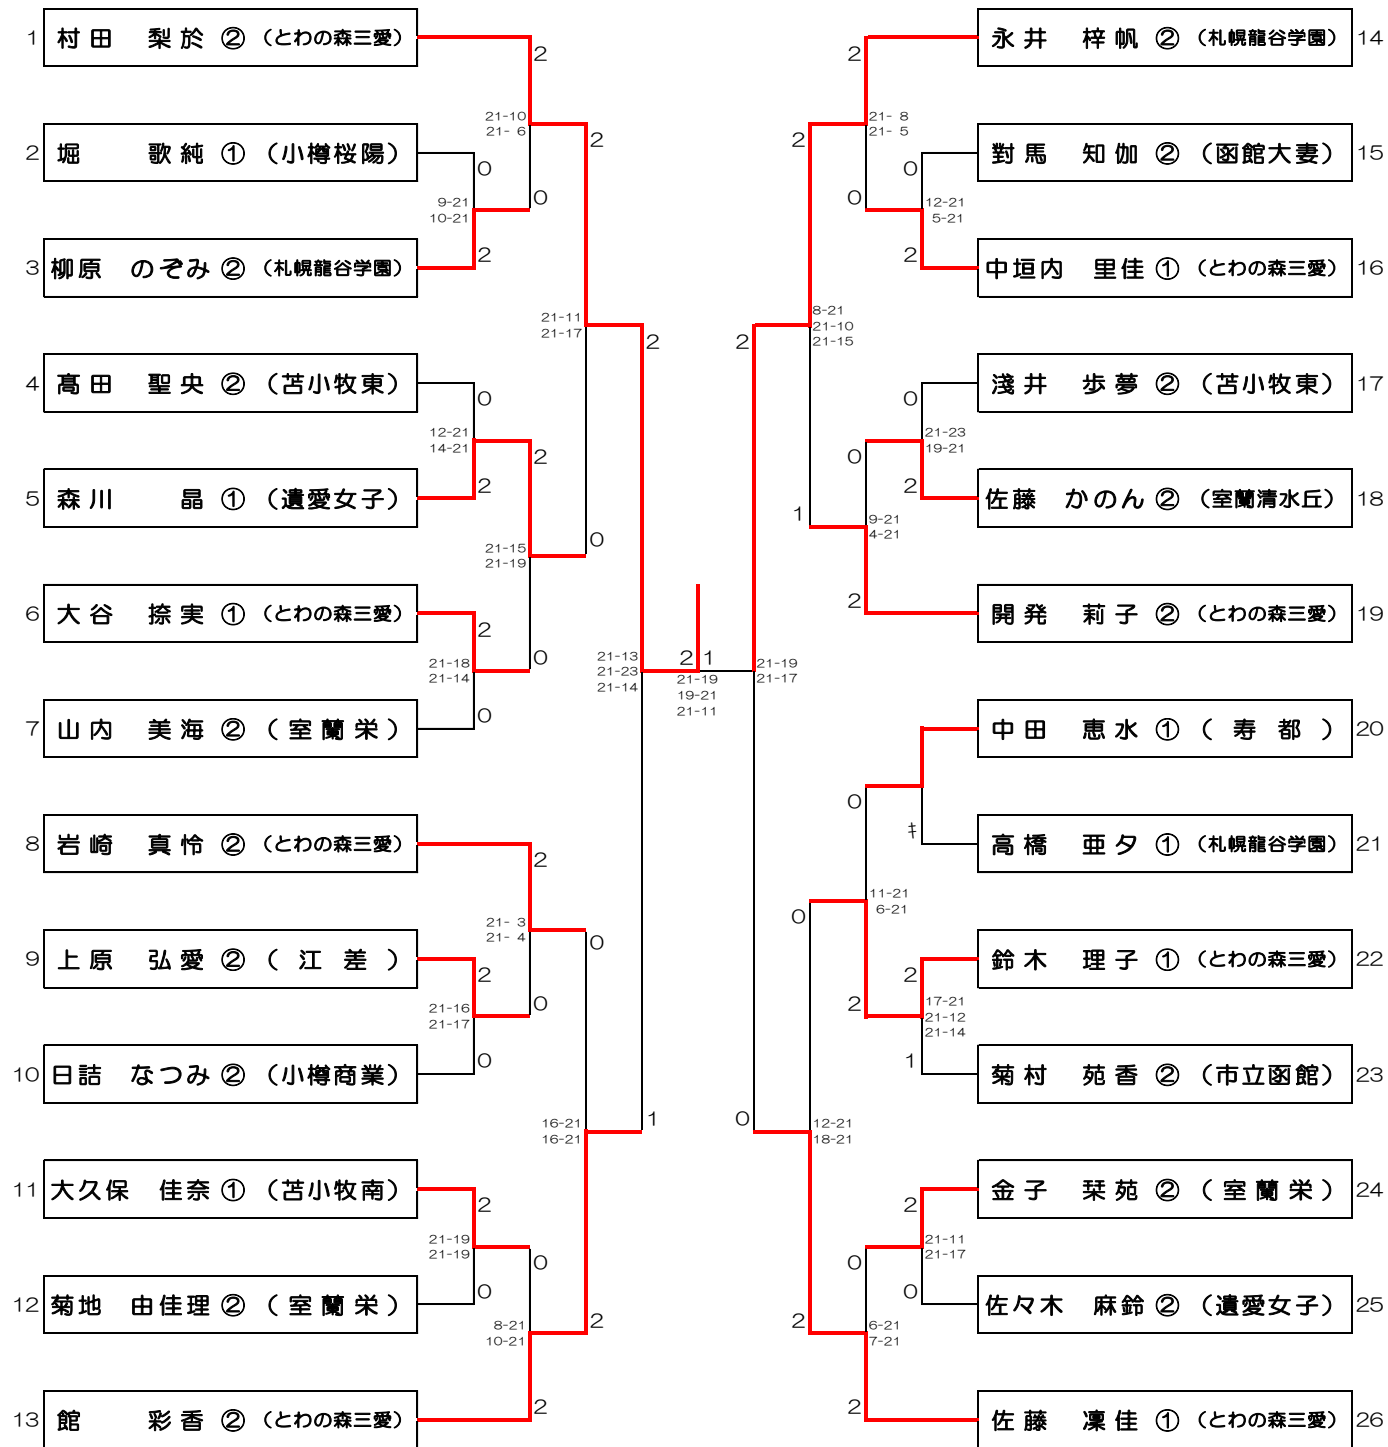

平成29年度 第46回全国高等学校選抜バドミントン大会 北北海道予選

高校男子団体

平成30年1月11日(木)～14日(日)

深川市総合体育館

高校女子団体

高校男子ダブルス

高校女子ダブルス

高校男子シングルス

高校女子シングルス

男子団体 (BT)

女子団体 (GT)

男子ダブルス (BD)

女子ダブルス (GD)

男子シングルス (BS)

女子シングルス (GS)

第46回全国高等学校選抜バドミントン大会(愛媛大会)出場選手・出場校

北海道ブロック

	男子学校対抗戦	女子学校対抗戦
北北海道	旭川実業高等学校(北北海道)	北海道深川西高等学校(北北海道)
南北海道	北海高等学校(南北海道)	とわの森三愛高等学校(南北海道)

	個人戦男子ダブルス	学年	個人戦女子ダブルス	学年
北北海道	佐藤 陸	2年	内山真希	2年
	上山昇大 (帯広大谷高等学校・北北海道)	1年	佐藤 萌 (深川西高等学校・北北海道)	2年
南北海道	野上拓哉	2年	岩崎真怜	2年
	大井濟聡 (北海高等学校・南北海道)	2年	大宮菜々花 (とわの森三愛高等学校・南北海道)	2年

	個人戦男子シングルス		個人戦女子シングルス	
北北海道	蝦夷森 駿 (旭川実業高等学校・北北海道)	2年	内山真希 (深川西高等学校・北北海道)	2年
南北海道	工藤蒼大 (北海道大谷室蘭高等学校・南北海道)	2年	村田梨於 (とわの森三愛高等学校・南北海道)	2年