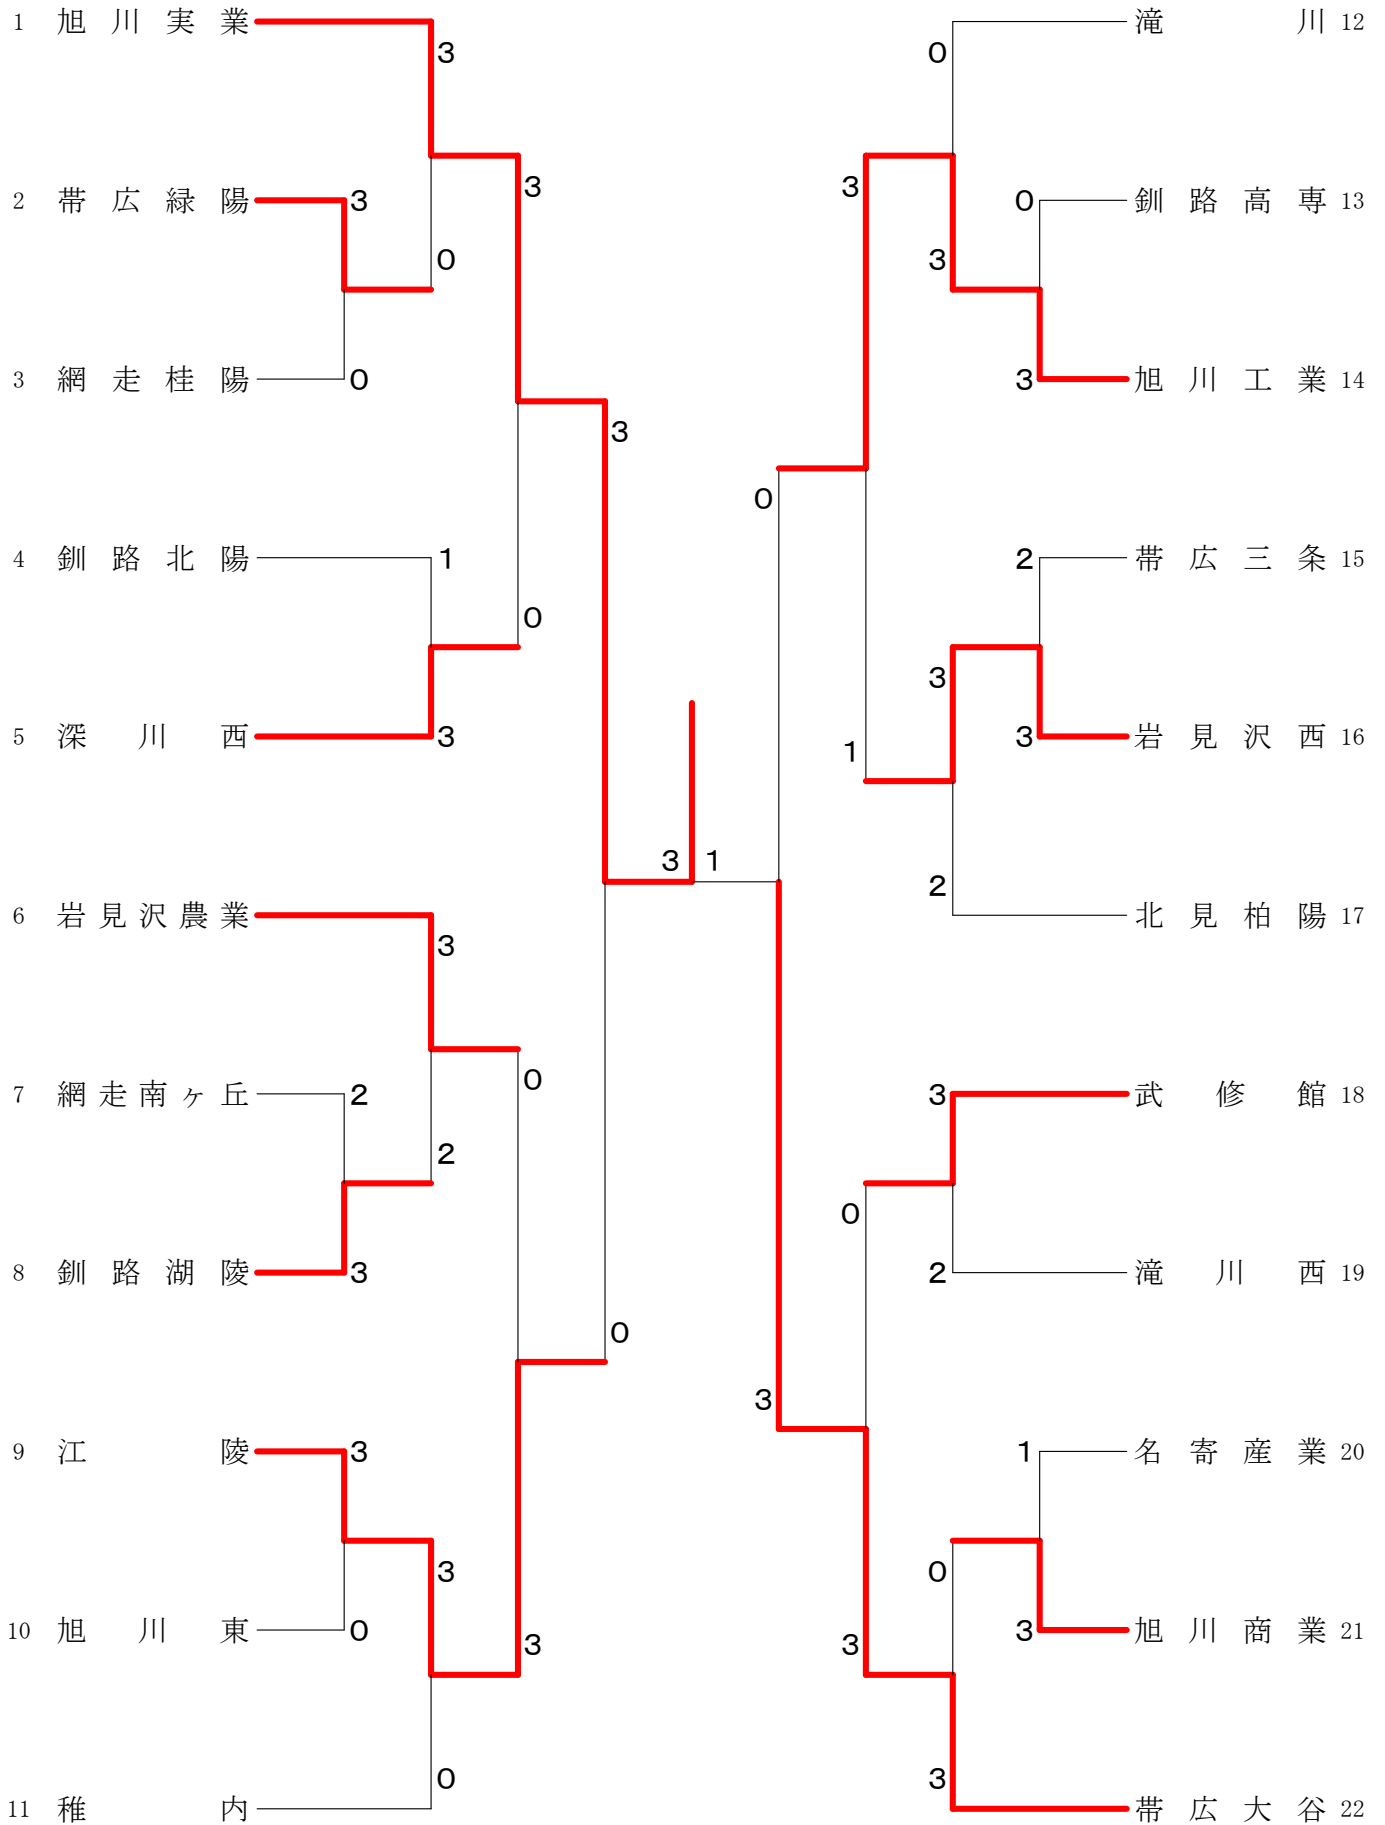

平成29年度 第46回全国高等学校選抜バドミントン大会 北北海道予選

高校男子団体

平成30年1月11日(木)～14日(日)

深川市総合体育館

高校女子団体

高校男子ダブルス

高校女子ダブルス

高校男子シングルス

高校女子シングルス

男子団体 (BT)

女子団体 (GT)

男子ダブルス (BD)

女子ダブルス (GD)

男子シングルス (BS)

女子シングルス (GS)

第46回全国高等学校選抜バドミントン大会(愛媛大会)出場選手・出場校

北海道ブロック

	男子学校対抗戦	女子学校対抗戦
北北海道	旭川実業高等学校(北北海道)	北海道深川西高等学校(北北海道)
南北海道	北海高等学校(南北海道)	とわの森三愛高等学校(南北海道)

	個人戦男子ダブルス	学年	個人戦女子ダブルス	学年
北北海道	佐藤 陸	2年	内山真希	2年
	上山昇大 (帯広大谷高等学校・北北海道)	1年	佐藤 萌 (深川西高等学校・北北海道)	2年
南北海道	野上拓哉	2年	岩崎真怜	2年
	大井濟聡 (北海高等学校・南北海道)	2年	大宮菜々花 (とわの森三愛高等学校・南北海道)	2年

	個人戦男子シングルス		個人戦女子シングルス	
北北海道	蝦夷森 駿 (旭川実業高等学校・北北海道)	2年	内山真希 (深川西高等学校・北北海道)	2年
南北海道	工藤蒼大 (北海道大谷室蘭高等学校・南北海道)	2年	村田梨於 (とわの森三愛高等学校・南北海道)	2年