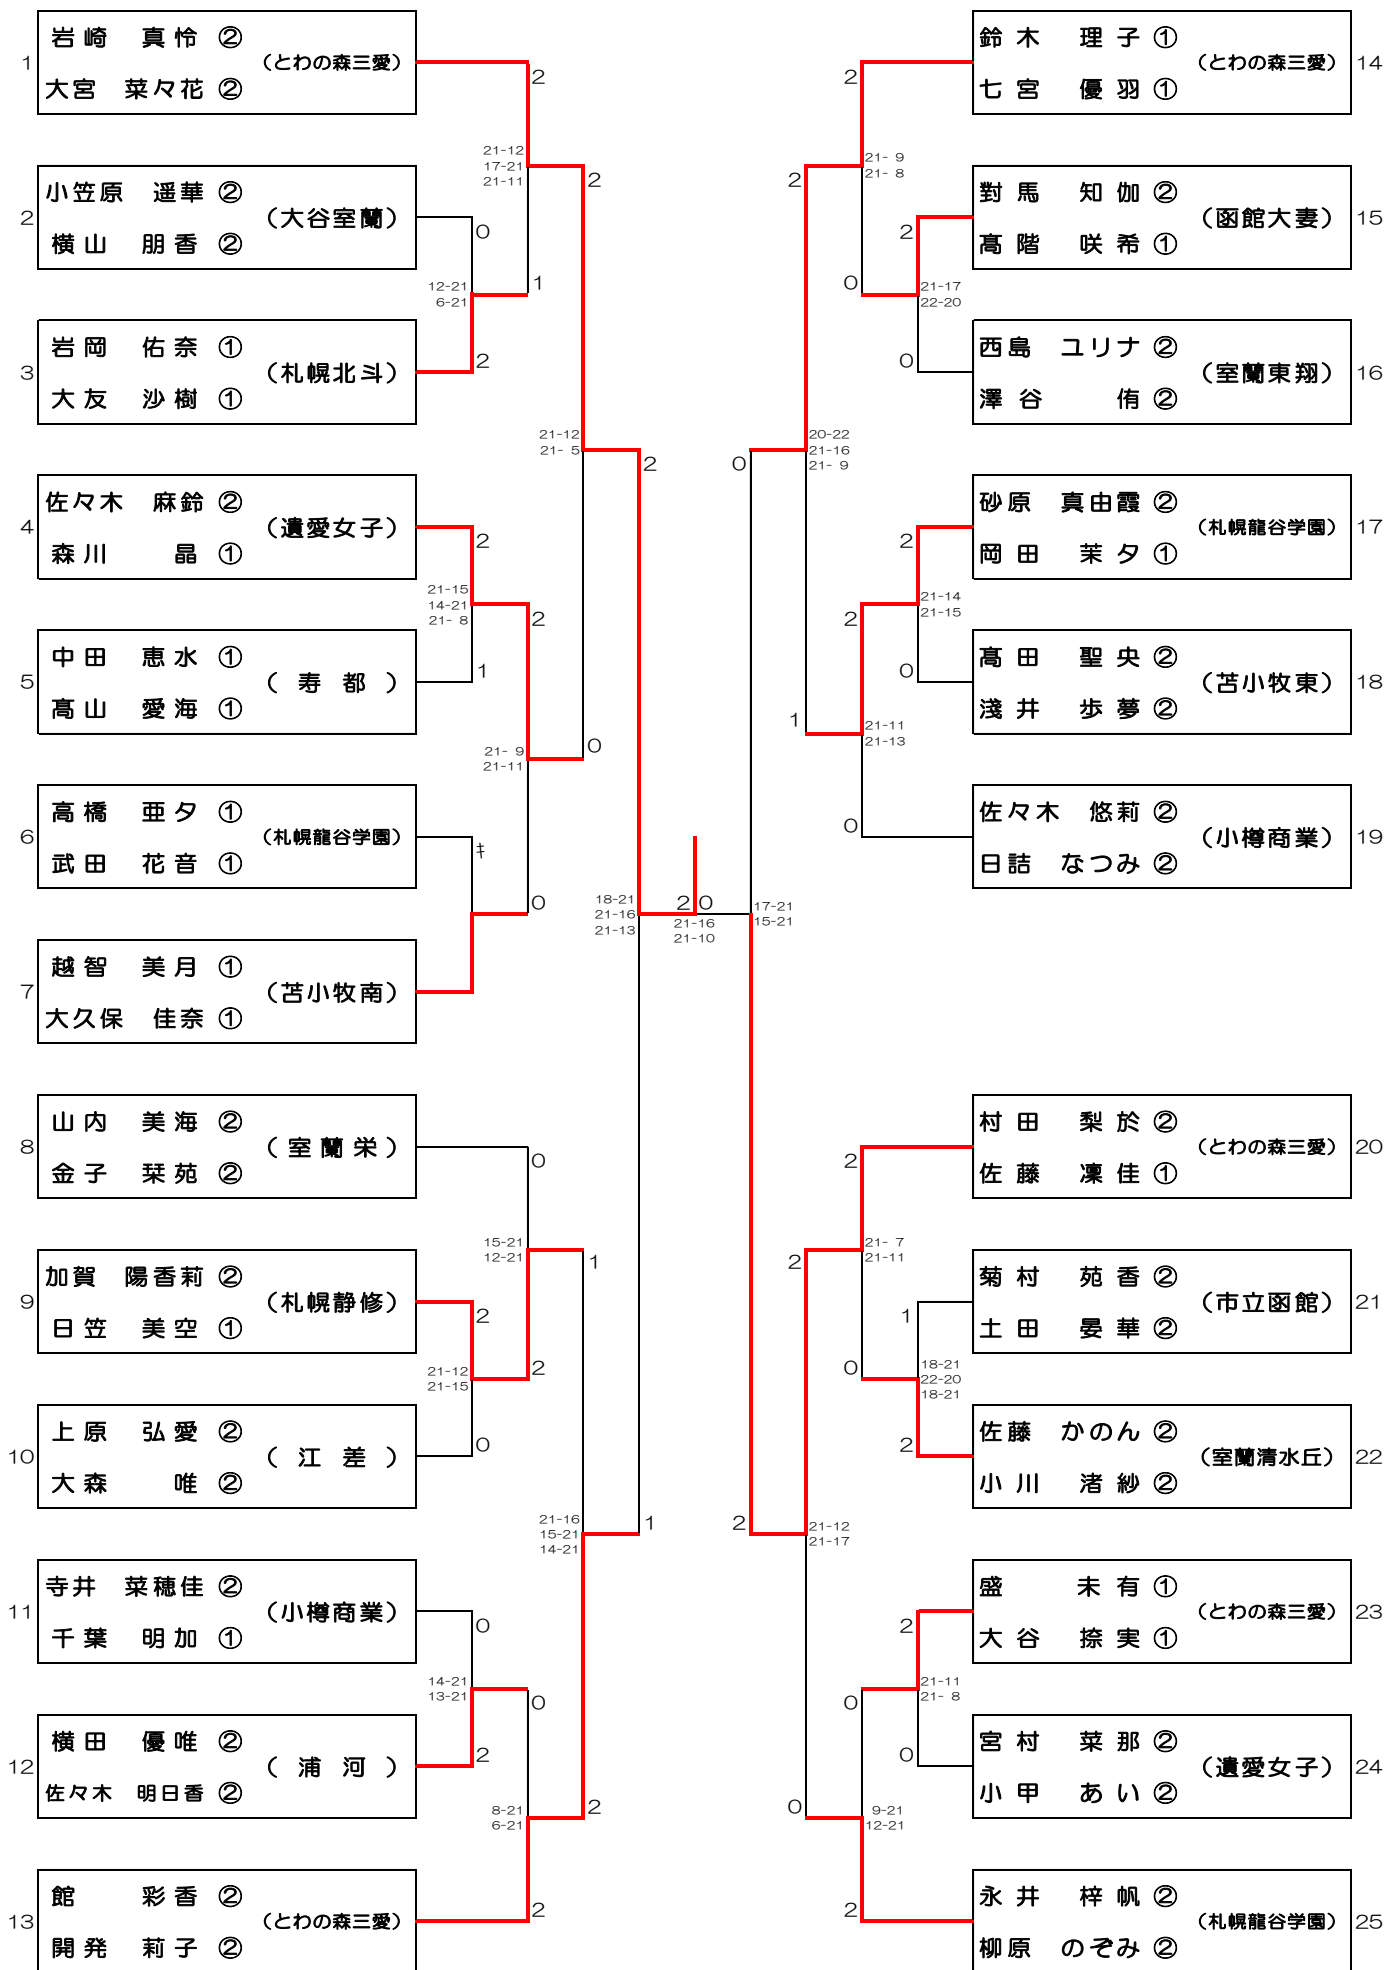

平成29年度 第46回全国高等学校選抜バドミントン大会 北北海道予選

高校男子団体

平成30年1月11日(木)～14日(日)

深川市総合体育館

高校女子団体

高校男子ダブルス

高校女子ダブルス

高校男子シングルス

高校女子シングルス

男子団体 (BT)

女子団体 (GT)

男子ダブルス (BD)

女子ダブルス (GD)

男子シングルス (BS)

女子シングルス (GS)

第46回全国高等学校選抜バドミントン大会(愛媛大会)出場選手・出場校

北海道ブロック

	男子学校対抗戦	女子学校対抗戦
北北海道	旭川実業高等学校(北北海道)	北海道深川西高等学校(北北海道)
南北海道	北海高等学校(南北海道)	とわの森三愛高等学校(南北海道)

	個人戦男子ダブルス	学年	個人戦女子ダブルス	学年
北北海道	佐藤 陸	2年	内山真希	2年
	上山昇大 (帯広大谷高等学校・北北海道)	1年	佐藤 萌 (深川西高等学校・北北海道)	2年
南北海道	野上拓哉	2年	岩崎真怜	2年
	大井濟聡 (北海高等学校・南北海道)	2年	大宮菜々花 (とわの森三愛高等学校・南北海道)	2年