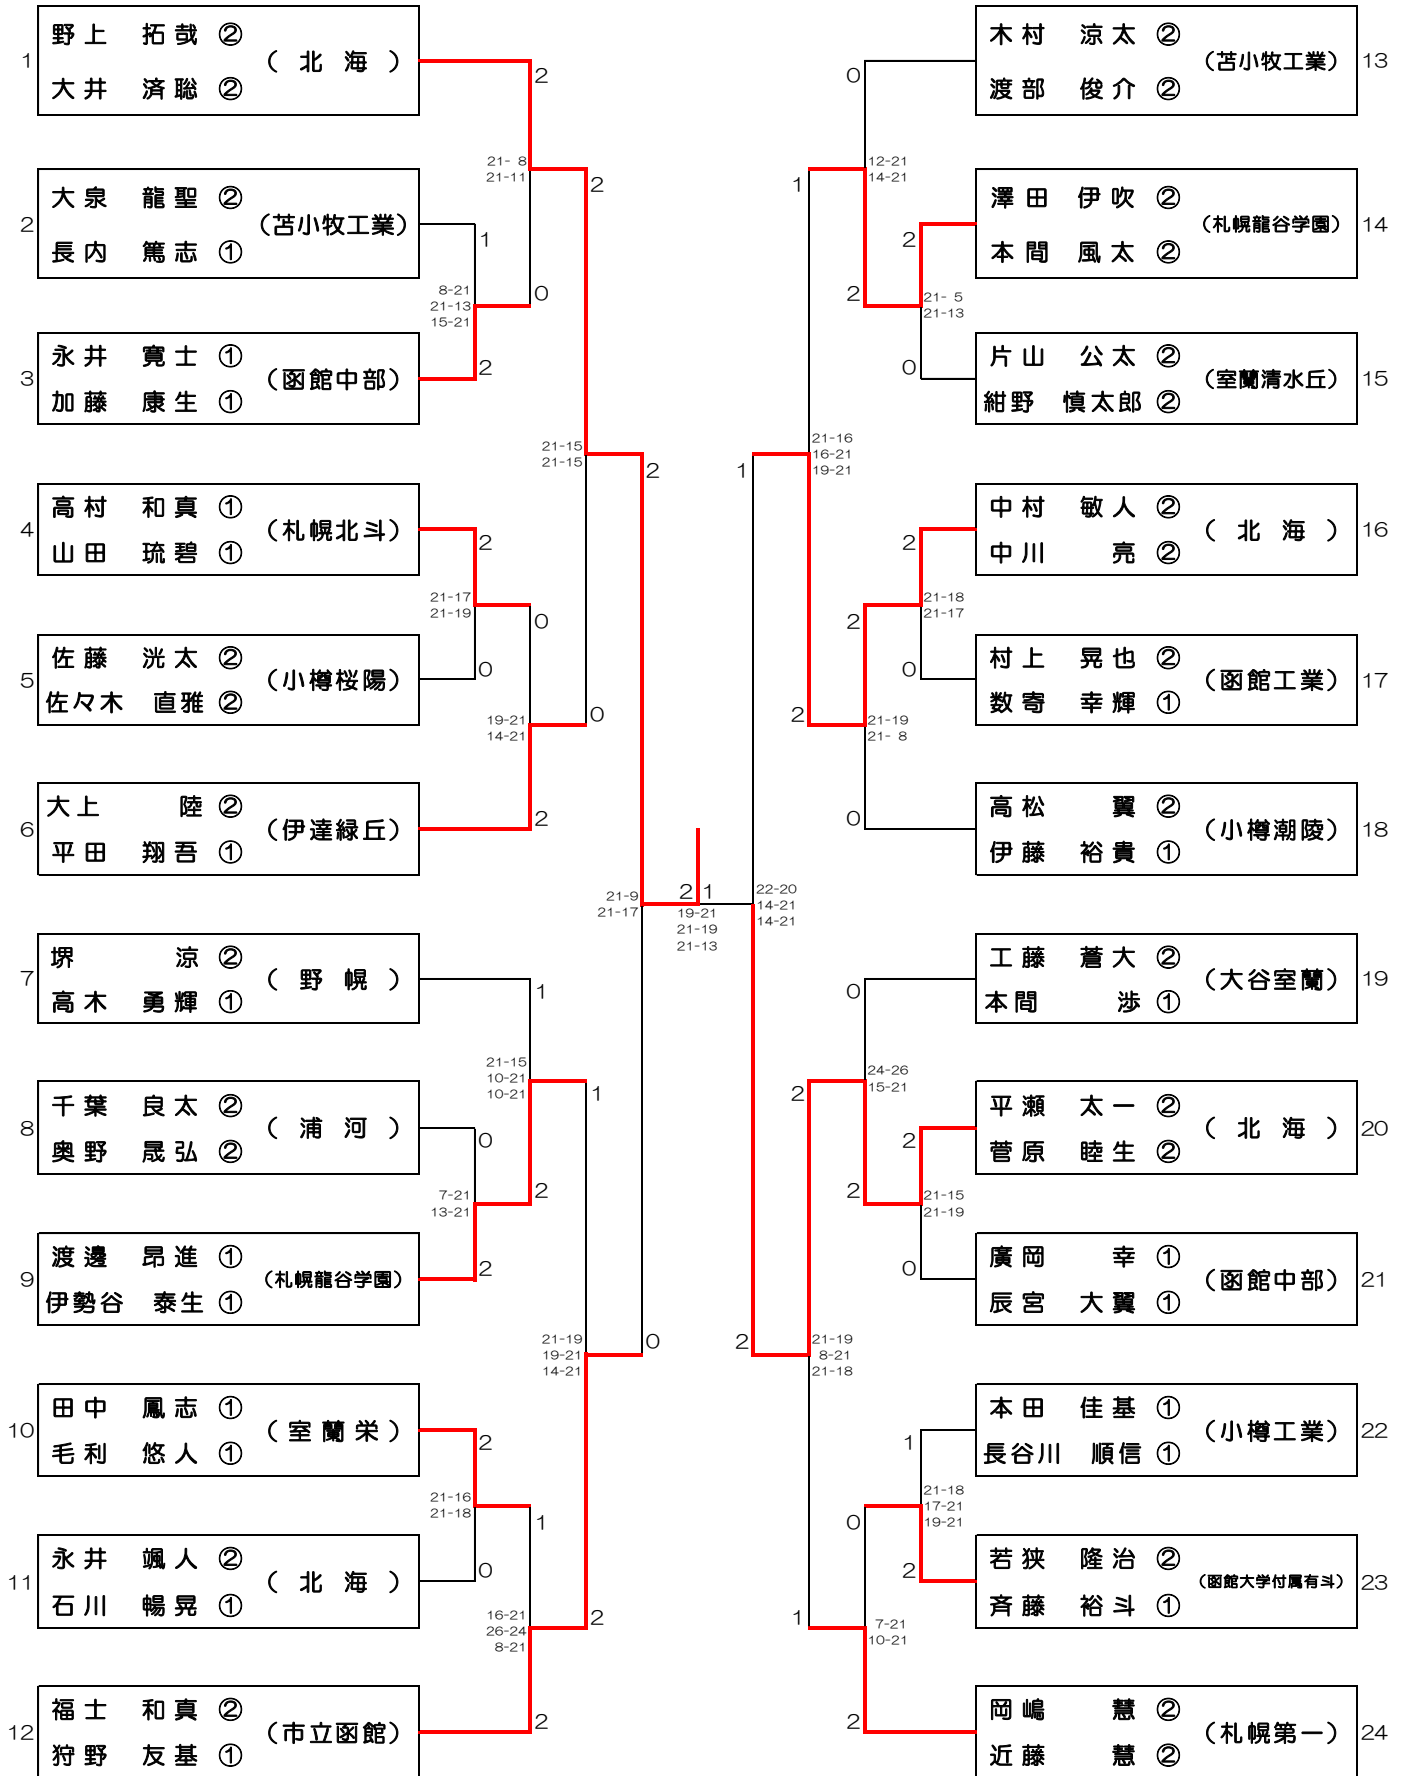

平成29年度 第46回全国高等学校選抜バドミントン大会 北北海道予選

高校男子団体

平成30年1月11日(木)～14日(日)

深川市総合体育館

高校女子団体

高校男子ダブルス

高校女子ダブルス

高校男子シングルス

高校女子シングルス

男子団体 (BT)

女子団体 (GT)

男子ダブルス (BD)

女子ダブルス (GD)

男子シングルス (BS)

女子シングルス (GS)

第46回全国高等学校選抜バドミントン大会(愛媛大会)出場選手・出場校

北海道ブロック

	男子学校対抗戦	女子学校対抗戦
北北海道	旭川実業高等学校(北北海道)	北海道深川西高等学校(北北海道)
南北海道	北海高等学校(南北海道)	とわの森三愛高等学校(南北海道)

	個人戦男子ダブルス	学年	個人戦女子ダブルス	学年
北北海道	佐藤 陸	2年	内山真希	2年
	上山昇大 (帯広大谷高等学校・北北海道)	1年	佐藤 萌 (深川西高等学校・北北海道)	2年
南北海道	野上拓哉	2年	岩崎真怜	2年
	大井濟聡 (北海高等学校・南北海道)	2年	大宮菜々花 (とわの森三愛高等学校・南北海道)	2年