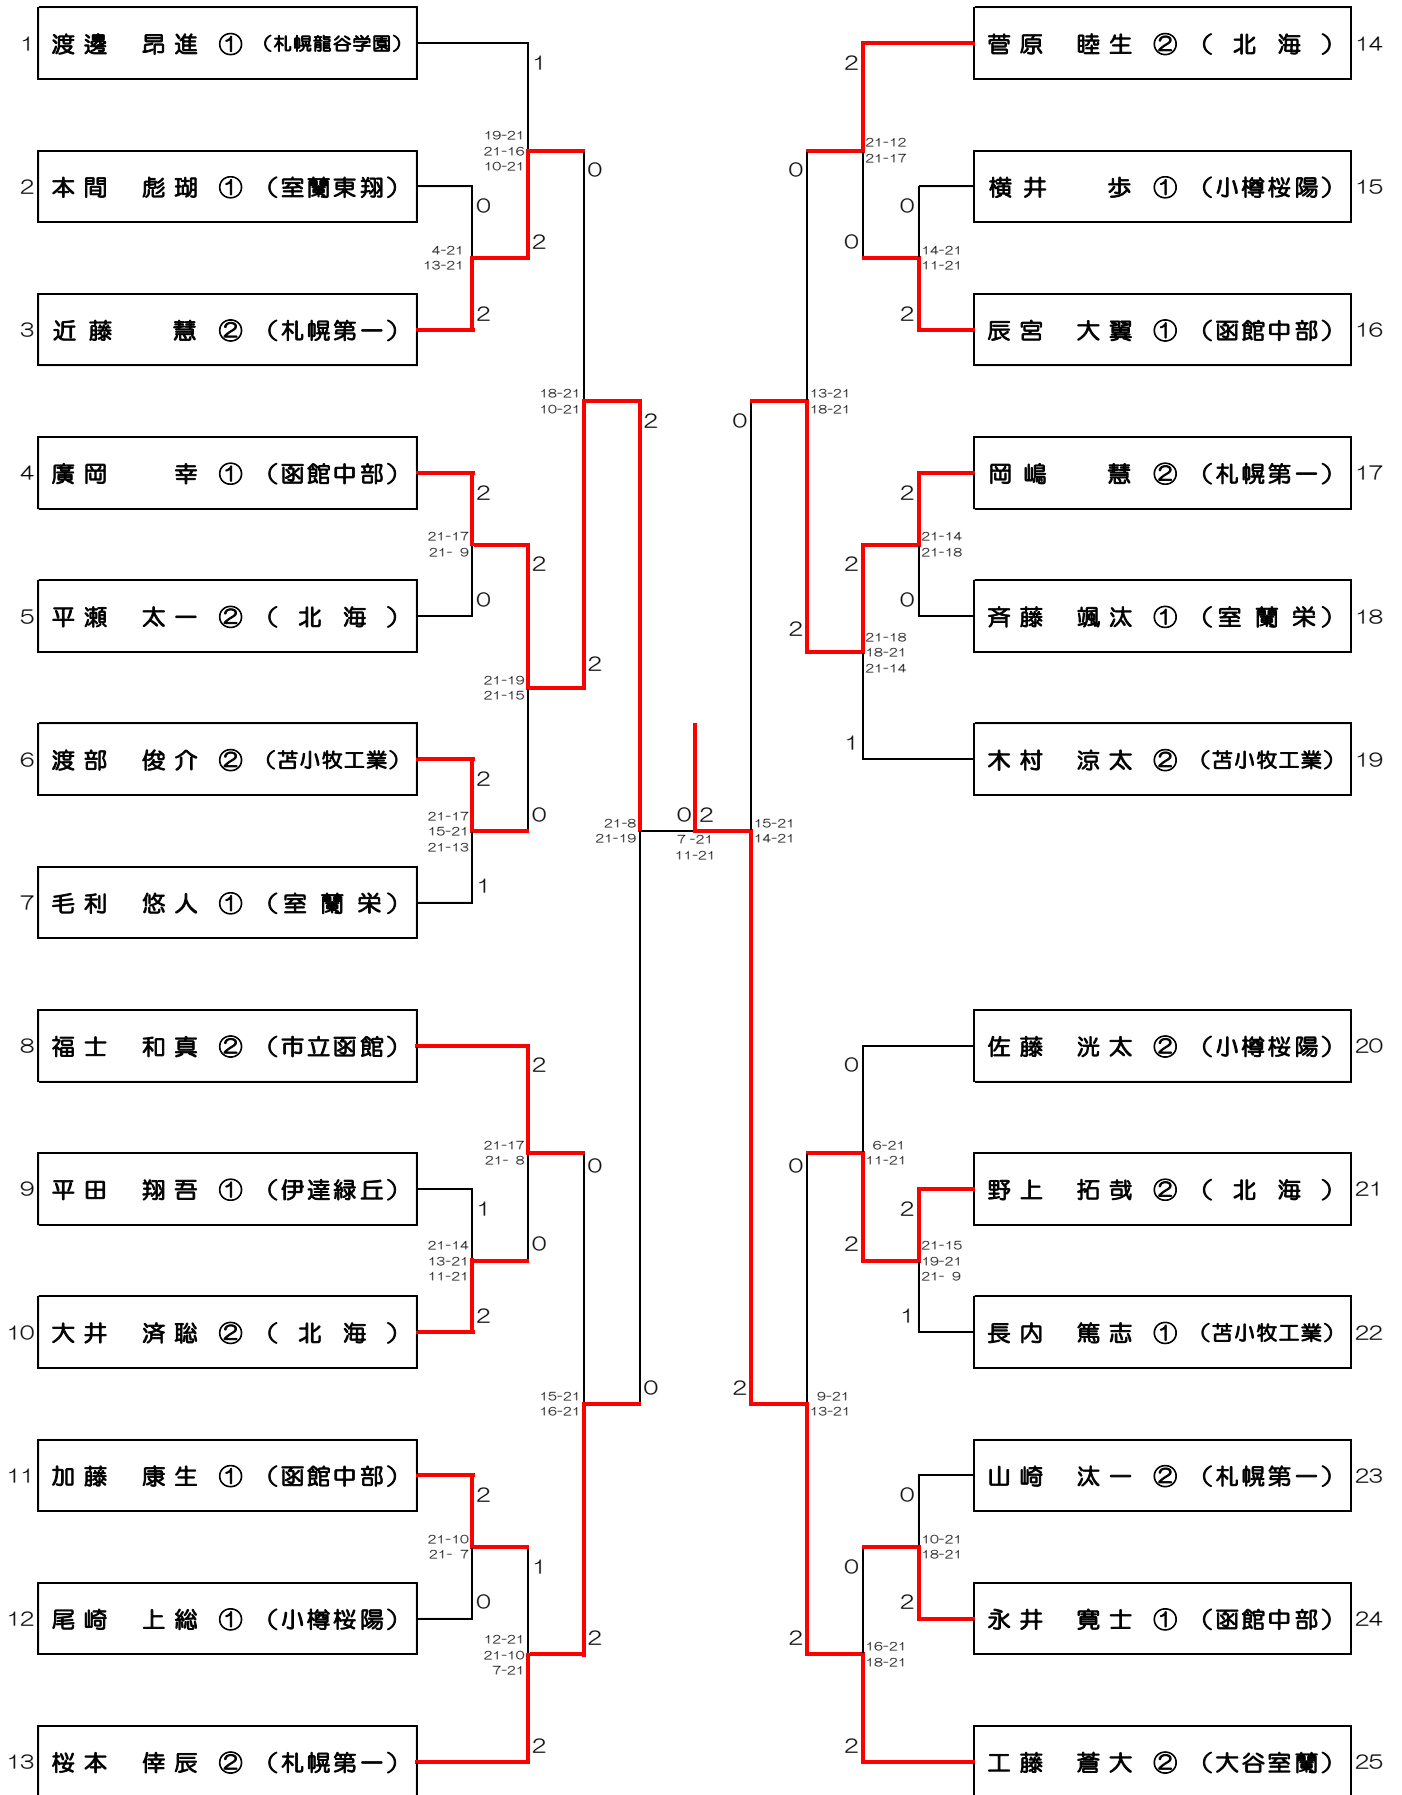

平成29年度 第46回全国高等学校選抜バドミントン大会 北北海道予選

高校男子団体

平成30年1月11日(木)～14日(日)

深川市総合体育館

高校女子団体

高校男子ダブルス

高校女子ダブルス

高校男子シングルス

高校女子シングルス

男子団体 (BT)

女子団体 (GT)

男子ダブルス (BD)

女子ダブルス (GD)

男子シングルス (BS)

女子シングルス (GS)

第46回全国高等学校選抜バドミントン大会(愛媛大会)出場選手・出場校

北海道ブロック

	男子学校対抗戦	女子学校対抗戦
北北海道	旭川実業高等学校(北北海道)	北海道深川西高等学校(北北海道)
南北海道	北海高等学校(南北海道)	とわの森三愛高等学校(南北海道)

	個人戦男子ダブルス	学年	個人戦女子ダブルス	学年
北北海道	佐藤 陸	2年	内山真希	2年
	上山昇大 (帯広大谷高等学校・北北海道)	1年	佐藤 萌 (深川西高等学校・北北海道)	2年
南北海道	野上拓哉	2年	岩崎真怜	2年
	大井濟聡 (北海高等学校・南北海道)	2年	大宮菜々花 (とわの森三愛高等学校・南北海道)	2年

	個人戦男子シングルス		個人戦女子シングルス	
北北海道	蝦夷森 駿 (旭川実業高等学校・北北海道)	2年	内山真希 (深川西高等学校・北北海道)	2年
南北海道	工藤蒼大 (北海道大谷室蘭高等学校・南北海道)	2年	村田梨於 (とわの森三愛高等学校・南北海道)	2年