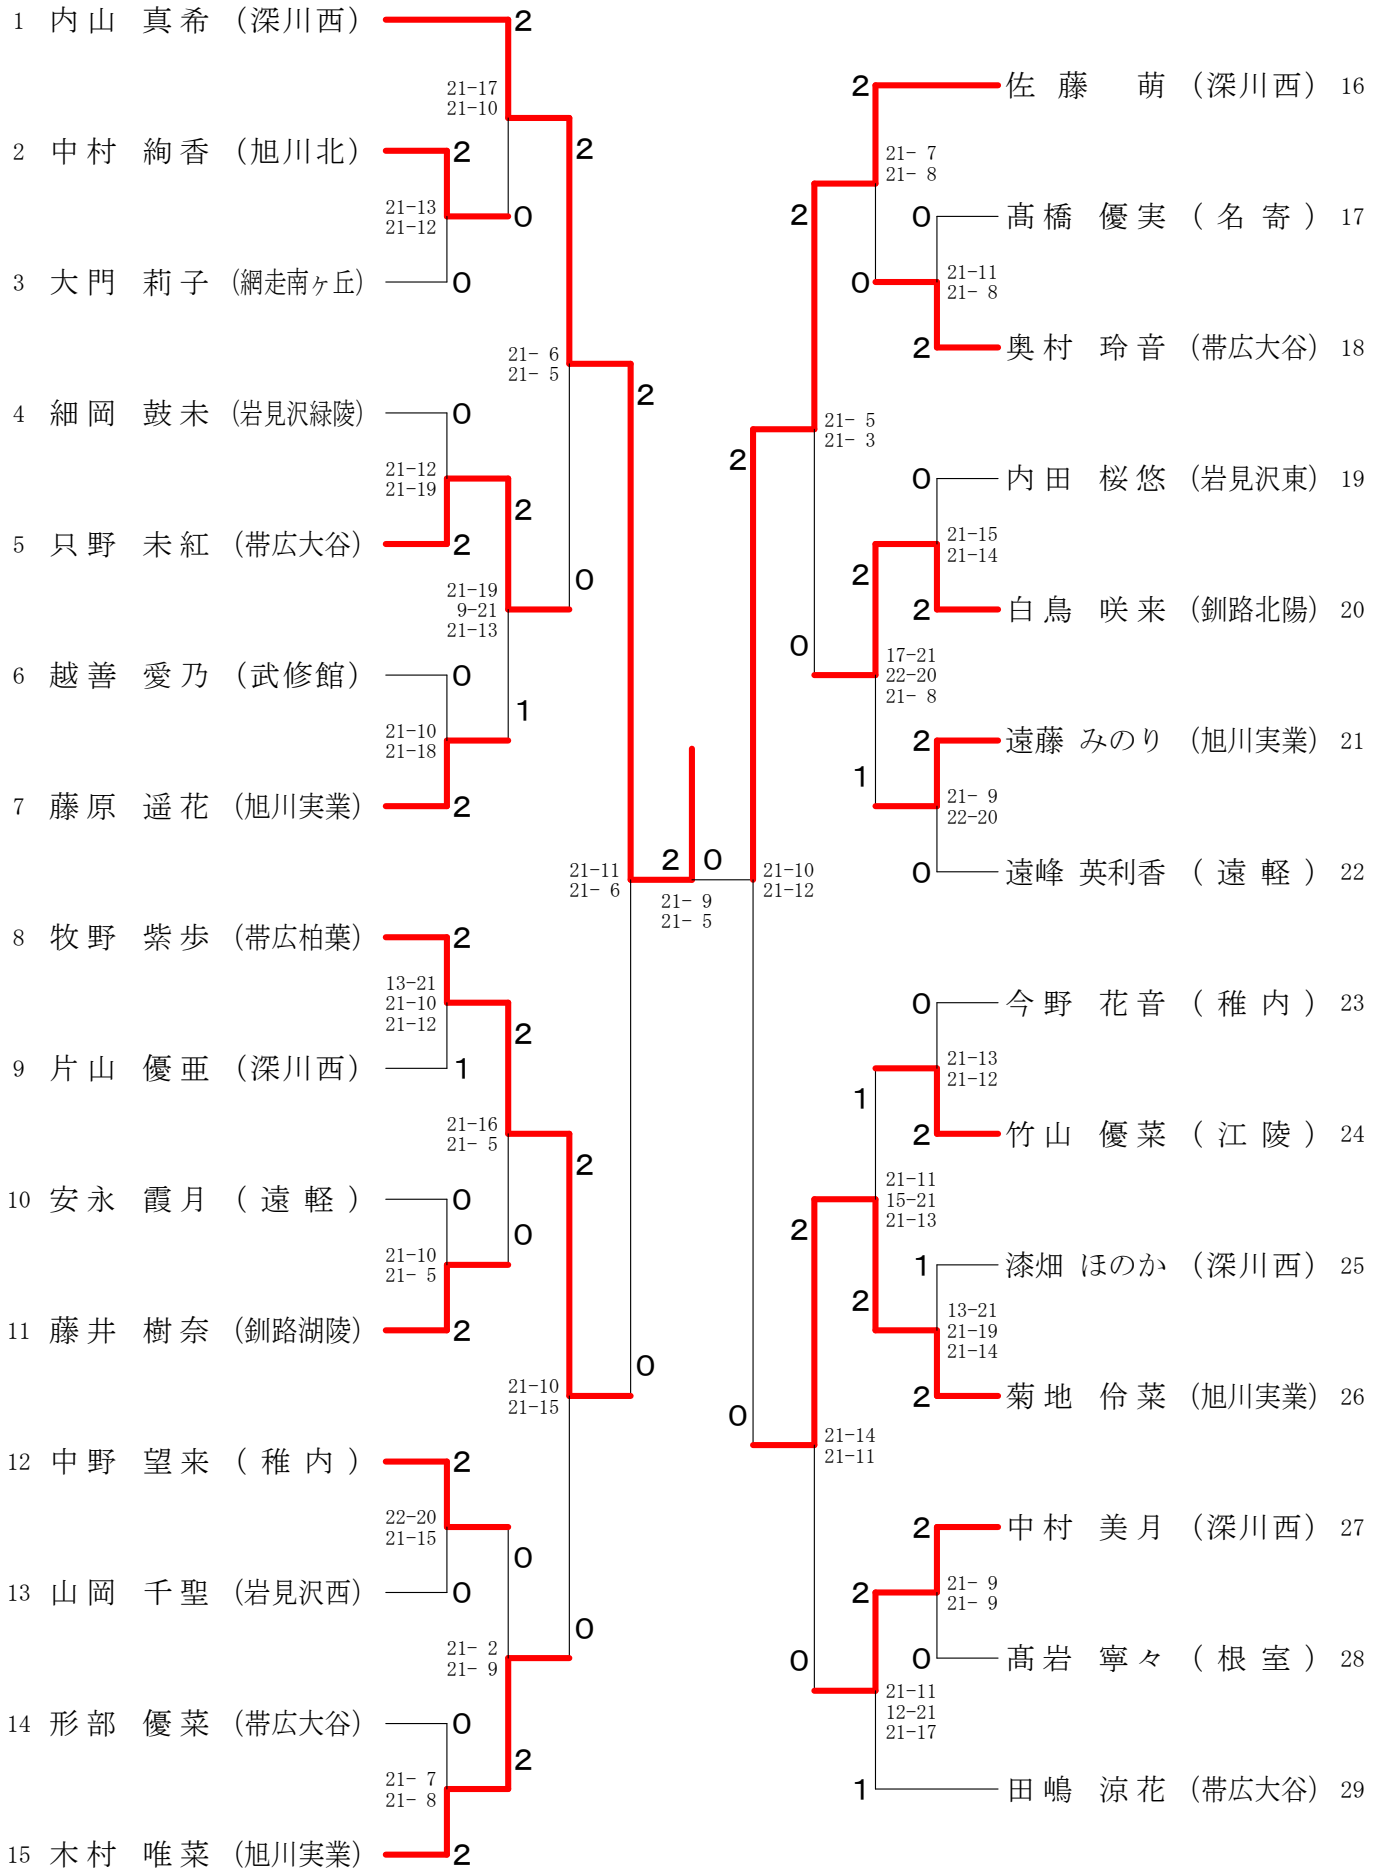

平成29年度 第46回全国高等学校選抜バドミントン大会 北北海道予選

高校男子団体

平成30年1月11日(木)～14日(日)

深川市総合体育館

高校女子団体

高校男子ダブルス

高校女子ダブルス

高校男子シングルス

高校女子シングルス

男子団体 (BT)

女子団体 (GT)

男子ダブルス (BD)

女子ダブルス (GD)

男子シングルス (BS)

女子シングルス (GS)

第46回全国高等学校選抜バドミントン大会(愛媛大会)出場選手・出場校

北海道ブロック

	男子学校対抗戦	女子学校対抗戦
北北海道	旭川実業高等学校(北北海道)	北海道深川西高等学校(北北海道)
南北海道	北海高等学校(南北海道)	とわの森三愛高等学校(南北海道)

	個人戦男子ダブルス	学年	個人戦女子ダブルス	学年
北北海道	佐藤 陸	2年	内山真希	2年
	上山昇大 (帯広大谷高等学校・北北海道)	1年	佐藤 萌 (深川西高等学校・北北海道)	2年
南北海道	野上拓哉	2年	岩崎真怜	2年
	大井濟聡 (北海高等学校・南北海道)	2年	大宮菜々花 (とわの森三愛高等学校・南北海道)	2年

	個人戦男子シングルス		個人戦女子シングルス	
北北海道	蝦夷森 駿 (旭川実業高等学校・北北海道)	2年	内山真希 (深川西高等学校・北北海道)	2年
南北海道	工藤蒼大 (北海道大谷室蘭高等学校・南北海道)	2年	村田梨於 (とわの森三愛高等学校・南北海道)	2年