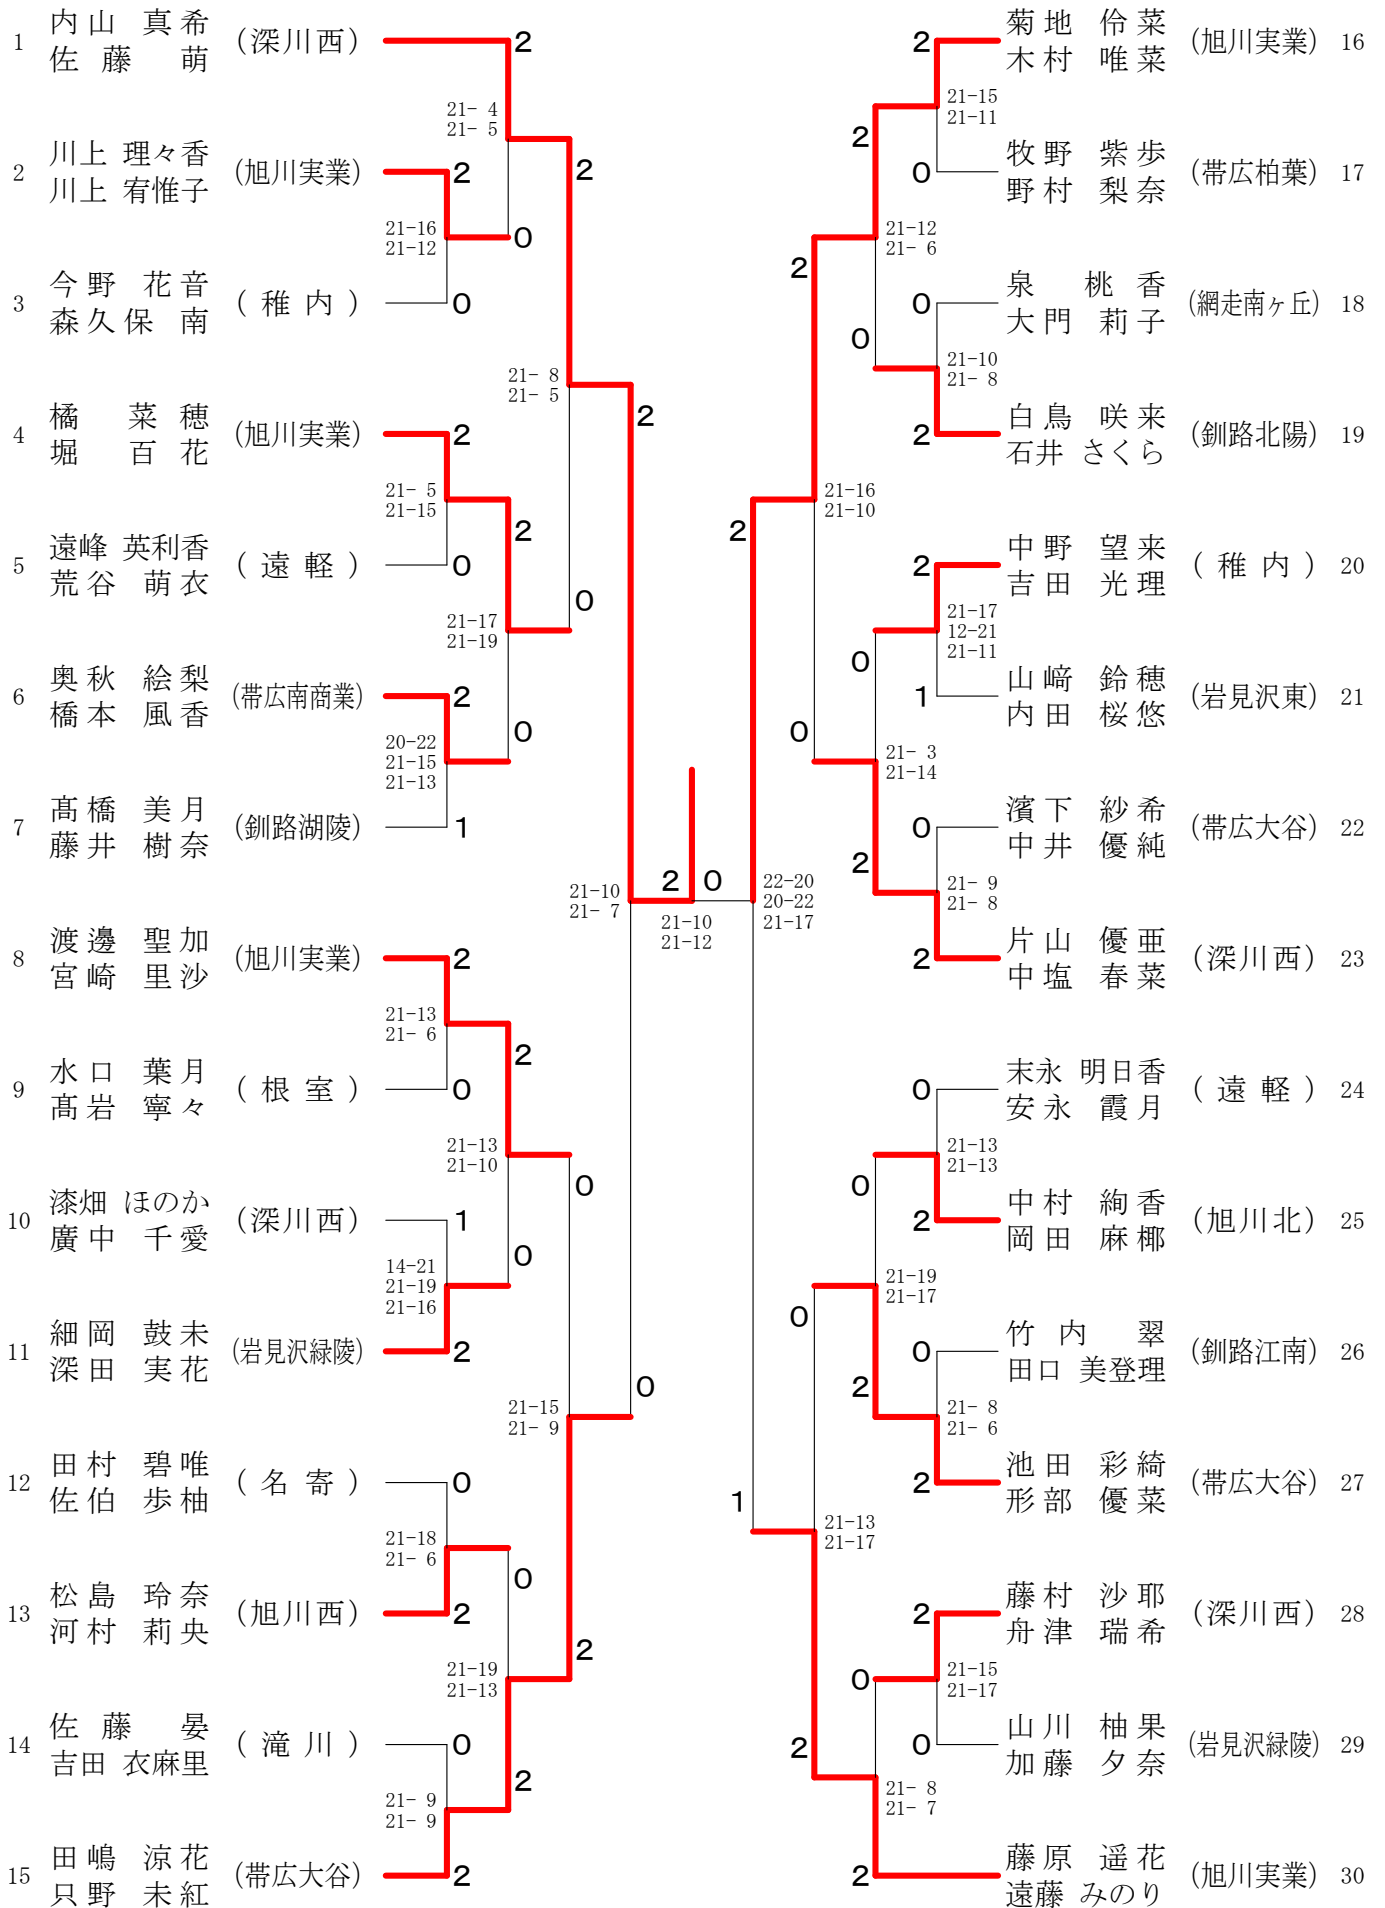

平成29年度 第46回全国高等学校選抜バドミントン大会 北北海道予選

高校男子団体

平成30年1月11日(木)～14日(日)

深川市総合体育館

高校女子団体

高校男子ダブルス

高校女子ダブルス

高校男子シングルス

高校女子シングルス

男子団体 (BT)

女子団体 (GT)

男子ダブルス (BD)

女子ダブルス (GD)

男子シングルス (BS)

女子シングルス (GS)

第46回全国高等学校選抜バドミントン大会(愛媛大会)出場選手・出場校

北海道ブロック

	男子学校対抗戦	女子学校対抗戦
北北海道	旭川実業高等学校(北北海道)	北海道深川西高等学校(北北海道)
南北海道	北海高等学校(南北海道)	とわの森三愛高等学校(南北海道)

	個人戦男子ダブルス	学年	個人戦女子ダブルス	学年
北北海道	佐藤 陸	2年	内山真希	2年
	上山昇大 (帯広大谷高等学校・北北海道)	1年	佐藤 萌 (深川西高等学校・北北海道)	2年
南北海道	野上拓哉	2年	岩崎真怜	2年
	大井濟聡 (北海高等学校・南北海道)	2年	大宮菜々花 (とわの森三愛高等学校・南北海道)	2年

	個人戦男子シングルス		個人戦女子シングルス	
北北海道	蝦夷森 駿 (旭川実業高等学校・北北海道)	2年	内山真希 (深川西高等学校・北北海道)	2年
南北海道	工藤蒼大 (北海道大谷室蘭高等学校・南北海道)	2年	村田梨於 (とわの森三愛高等学校・南北海道)	2年