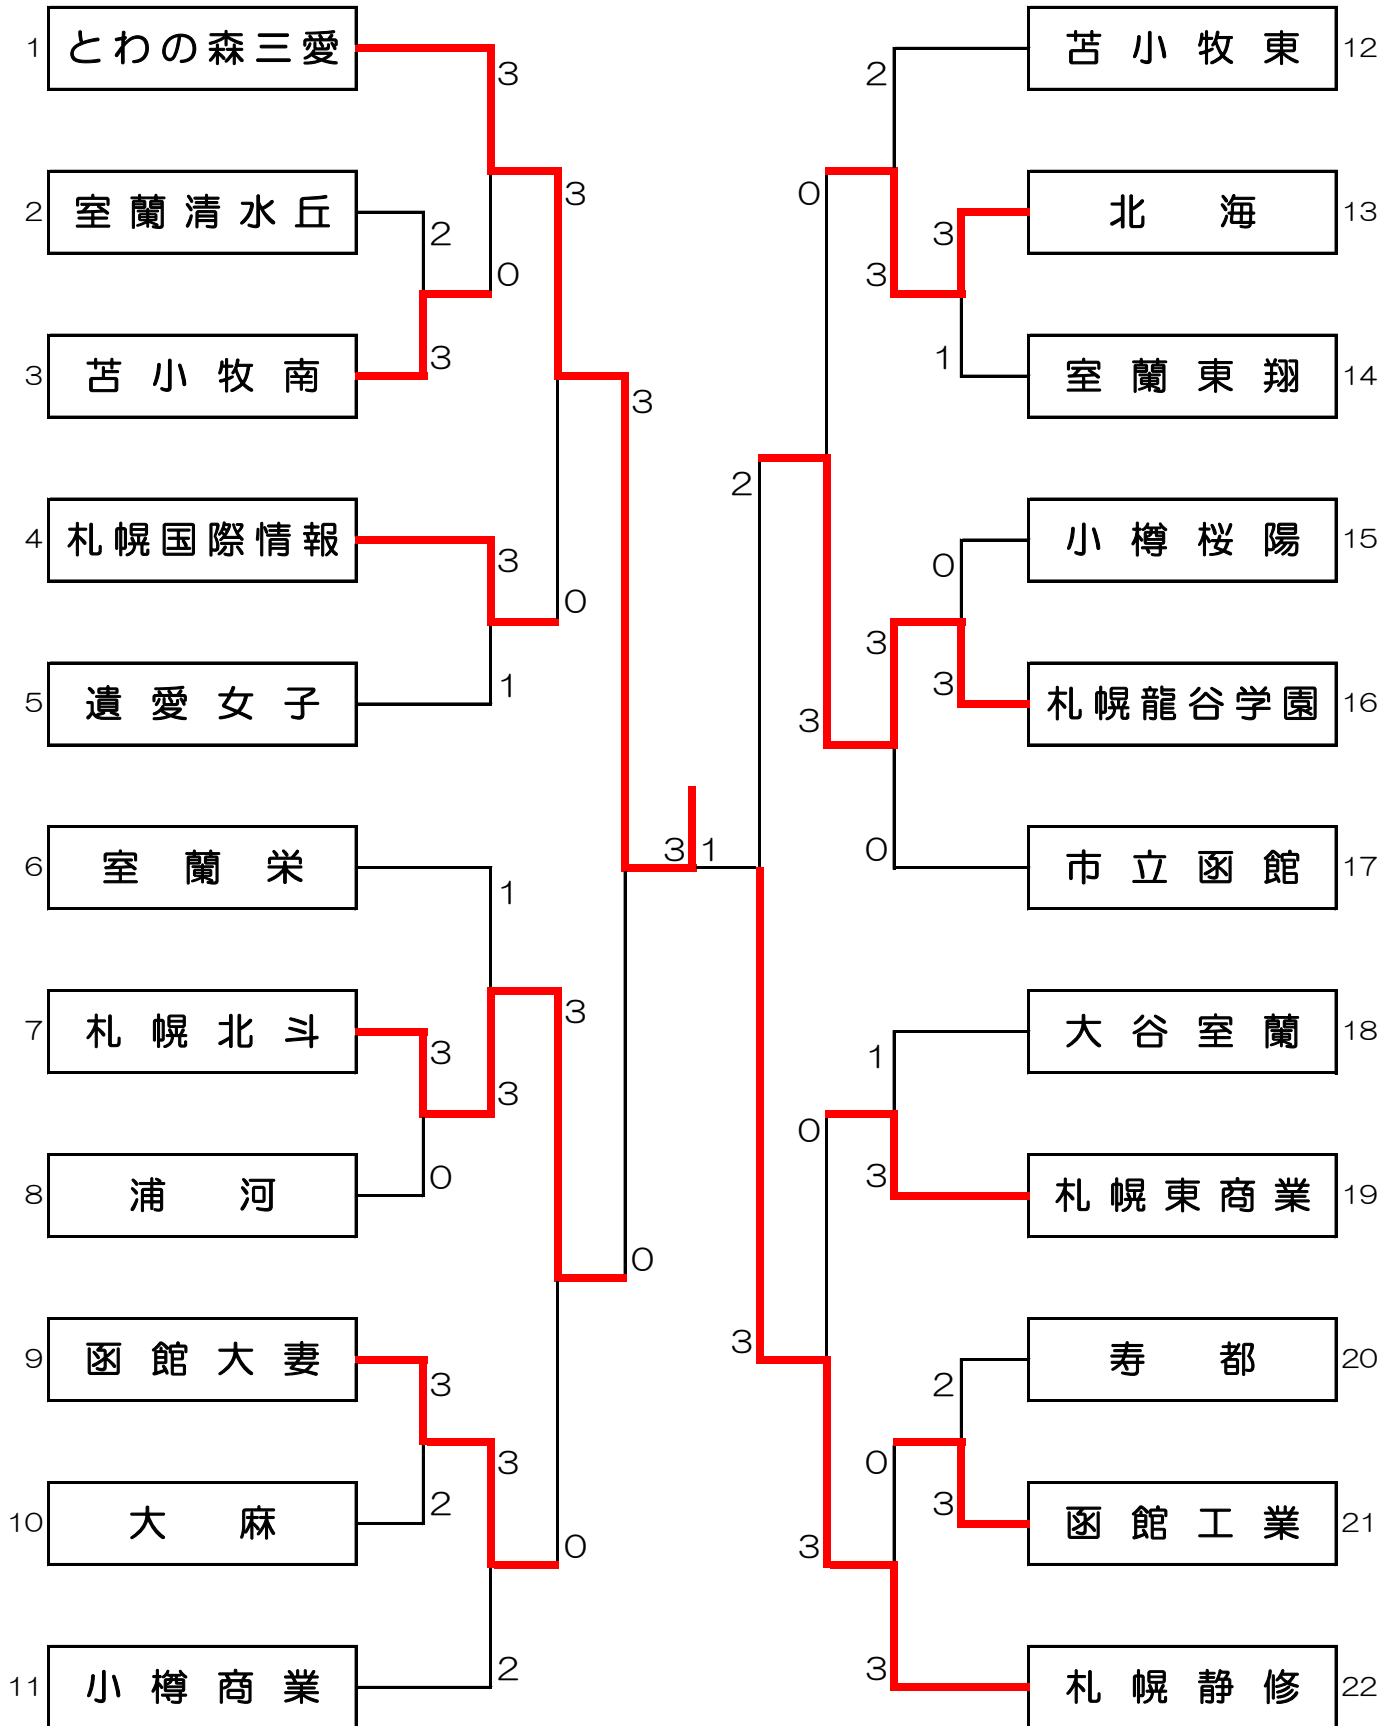

平成29年度 第46回全国高等学校選抜バドミントン大会 北北海道予選

高校男子団体

平成30年1月11日(木)～14日(日)

深川市総合体育館

高校女子団体

高校男子ダブルス

高校女子ダブルス

高校男子シングルス

高校女子シングルス

男子団体 (BT)

女子団体 (GT)

男子ダブルス (BD)

女子ダブルス (GD)

男子シングルス (BS)

女子シングルス (GS)

第46回全国高等学校選抜バドミントン大会(愛媛大会)出場選手・出場校

北海道ブロック

	男子学校対抗戦	女子学校対抗戦
北北海道	旭川実業高等学校(北北海道)	北海道深川西高等学校(北北海道)
南北海道	北海高等学校(南北海道)	とわの森三愛高等学校(南北海道)

	個人戦男子ダブルス	学年	個人戦女子ダブルス	学年
北北海道	佐藤 陸	2年	内山真希	2年
	上山昇大 (帯広大谷高等学校・北北海道)	1年	佐藤 萌 (深川西高等学校・北北海道)	2年
南北海道	野上拓哉	2年	岩崎真怜	2年
	大井濟聡 (北海高等学校・南北海道)	2年	大宮菜々花 (とわの森三愛高等学校・南北海道)	2年

	個人戦男子シングルス		個人戦女子シングルス	
北北海道	蝦夷森 駿 (旭川実業高等学校・北北海道)	2年	内山真希 (深川西高等学校・北北海道)	2年
南北海道	工藤蒼大 (北海道大谷室蘭高等学校・南北海道)	2年	村田梨於 (とわの森三愛高等学校・南北海道)	2年