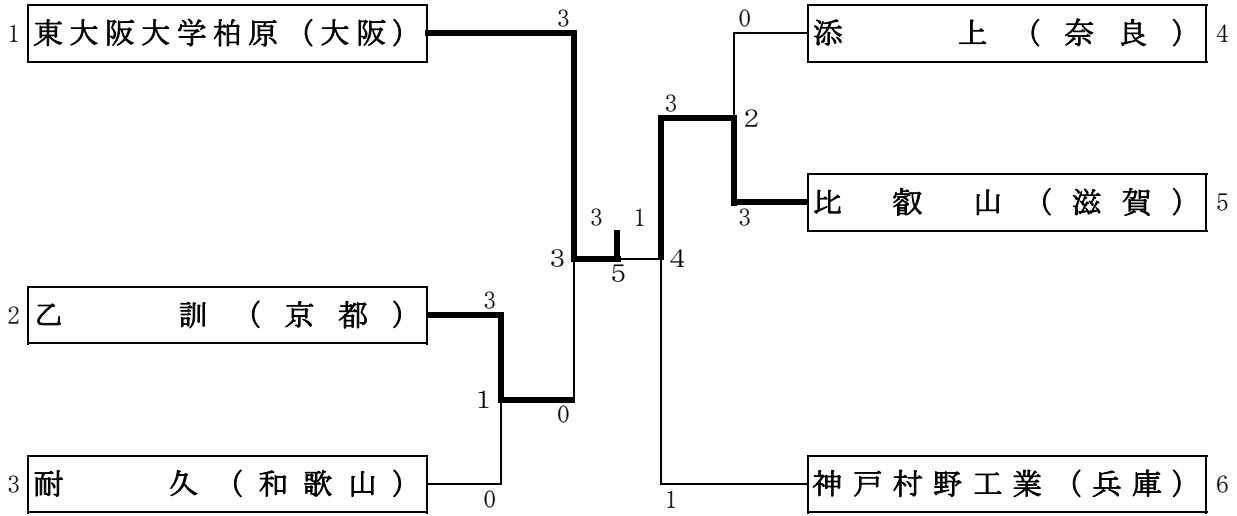

第46回全国高等学校選抜バドミントン大会近畿地区予選

平成29年12月24日～12月26日 京都府長岡京市 西山公園体育館

男子学校対抗 (B T)

女子学校対抗 (G T)

第46回全国高等学校選抜バドミントン大会近畿地区予選

男子個人対抗ダブルス (BD)

女子個人対抗ダブルス (GD)

第46回全国高等学校選抜バドミントン大会近畿地区予選

男子個人対抗シングルス (B S)

女子個人対抗シングルス (G S)

第46回全国高等学校選抜バドミントン大会(愛媛大会)出場選手・出場校

近畿ブロック

	男子学校対抗戦	女子学校対抗戦
第1代表	東大阪大学柏原(大阪府)	園田学園(兵庫県)
第2代表	比叡山(滋賀県)	京都外大西(京都府)
第3代表	神戸村野工業(兵庫県)	滋賀短期大学附属(滋賀県)

大阪府	四天王寺(大阪府)
-----	-----------