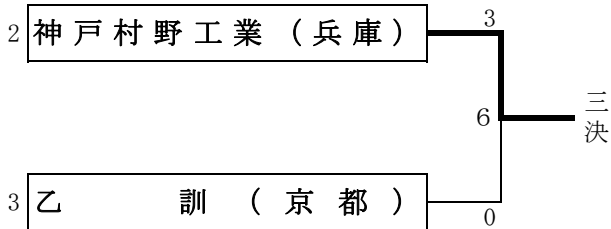

第46回全国高等学校選抜バドミントン大会近畿地区予選

平成29年12月24日～12月26日 京都府長岡京市 西山公園体育館

男子学校対抗 (B T)

女子学校対抗 (G T)

第46回全国高等学校選抜バドミントン大会近畿地区予選

男子個人対抗ダブルス (BD)

女子個人対抗ダブルス (GD)

第46回全国高等学校選抜バドミントン大会近畿地区予選

男子個人対抗シングルス (B S)

女子個人対抗シングルス (G S)

第46回全国高等学校選抜バドミントン大会(愛媛大会)出場選手・出場校

近畿ブロック

	男子学校対抗戦	女子学校対抗戦
第1代表	東大阪大学柏原(大阪府)	園田学園(兵庫県)
第2代表	比叡山(滋賀県)	京都外大西(京都府)
第3代表	神戸村野工業(兵庫県)	滋賀短期大学附属(滋賀県)

大阪府	四天王寺(大阪府)
-----	-----------