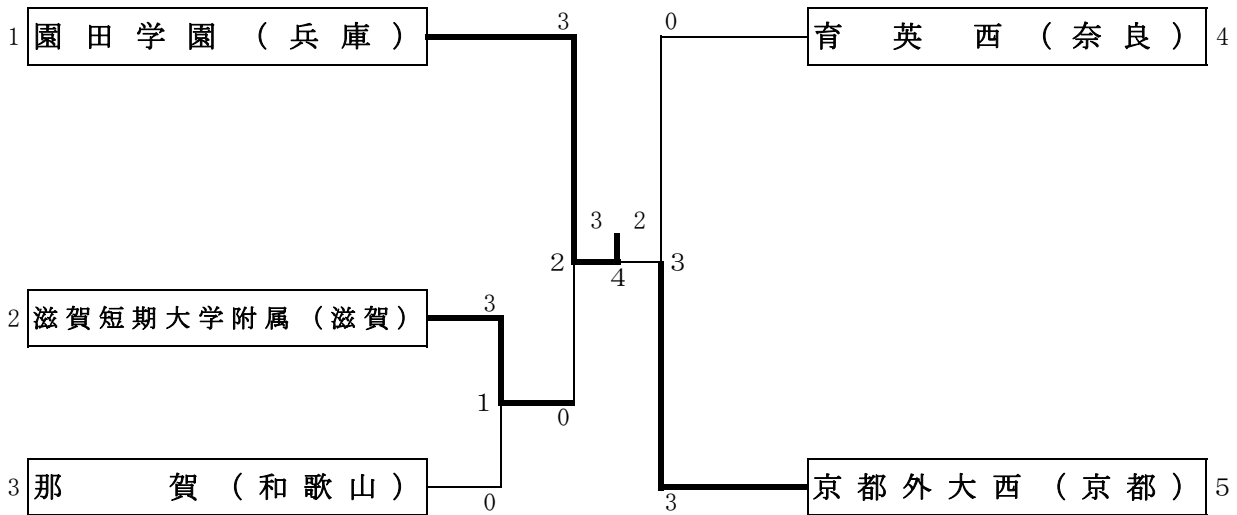

第46回全国高等学校選抜バドミントン大会近畿地区予選

平成29年12月24日～12月26日 京都府長岡京市 西山公園体育館

男子学校対抗 (B T)

女子学校対抗 (G T)

第46回全国高等学校選抜バドミントン大会近畿地区予選

男子個人対抗ダブルス (BD)

女子個人対抗ダブルス (GD)

第46回全国高等学校選抜バドミントン大会近畿地区予選

男子個人対抗シングルス (B S)

女子個人対抗シングルス (G S)

第46回全国高等学校選抜バドミントン大会(愛媛大会)出場選手・出場校

近畿ブロック

	男子学校対抗戦	女子学校対抗戦
第1代表	東大阪大学柏原(大阪府)	園田学園(兵庫県)
第2代表	比叡山(滋賀県)	京都外大西(京都府)
第3代表	神戸村野工業(兵庫県)	滋賀短期大学附属(滋賀県)

大阪府	四天王寺(大阪府)
-----	-----------