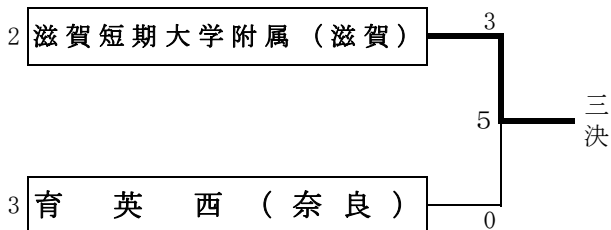

第46回全国高等学校選抜バドミントン大会近畿地区予選

平成29年12月24日～12月26日 京都府長岡京市 西山公園体育館

男子学校対抗 (B T)

女子学校対抗 (G T)

第46回全国高等学校選抜バドミントン大会近畿地区予選

男子個人対抗ダブルス (BD)

女子個人対抗ダブルス (GD)

第46回全国高等学校選抜バドミントン大会近畿地区予選

男子個人対抗シングルス (B S)

女子個人対抗シングルス (G S)

第46回全国高等学校選抜バドミントン大会(愛媛大会)出場選手・出場校

近畿ブロック

	男子学校対抗戦	女子学校対抗戦
第1代表	東大阪大学柏原(大阪府)	園田学園(兵庫県)
第2代表	比叡山(滋賀県)	京都外大西(京都府)
第3代表	神戸村野工業(兵庫県)	滋賀短期大学附属(滋賀県)

大阪府	四天王寺(大阪府)
-----	-----------