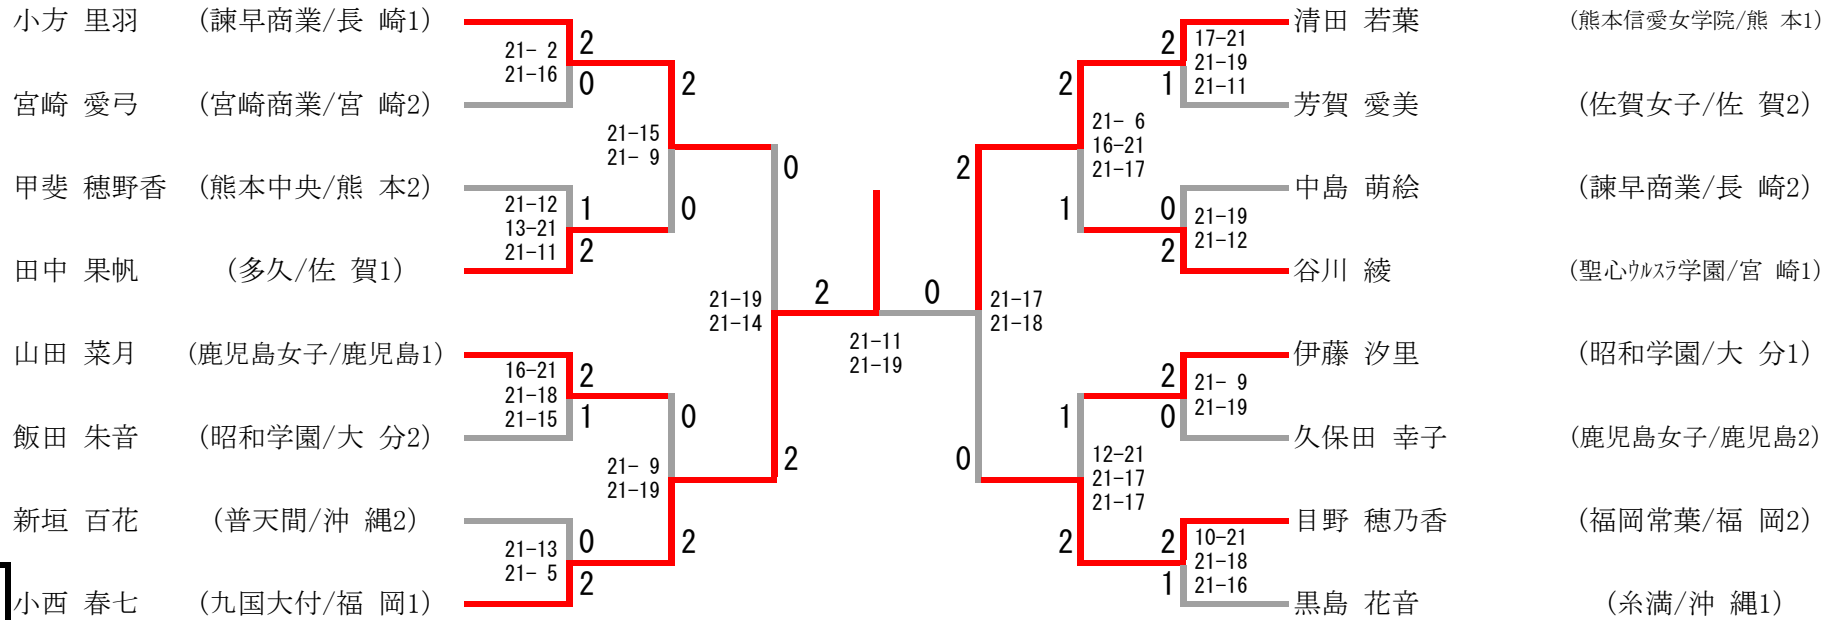

女子シングルス (第1・2代表)