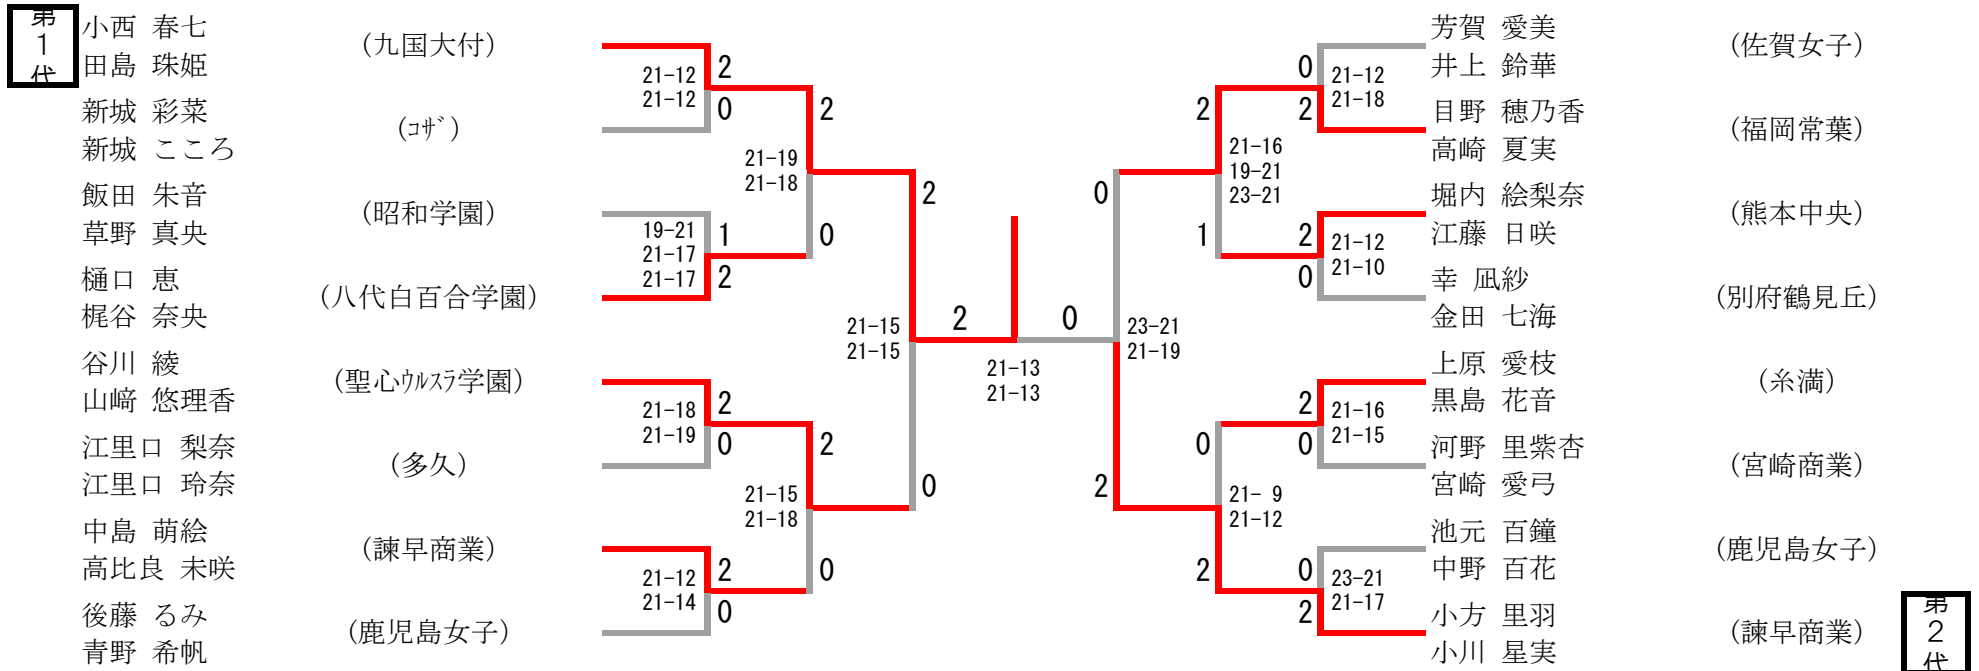

女子ダブルス (第1・2代表)