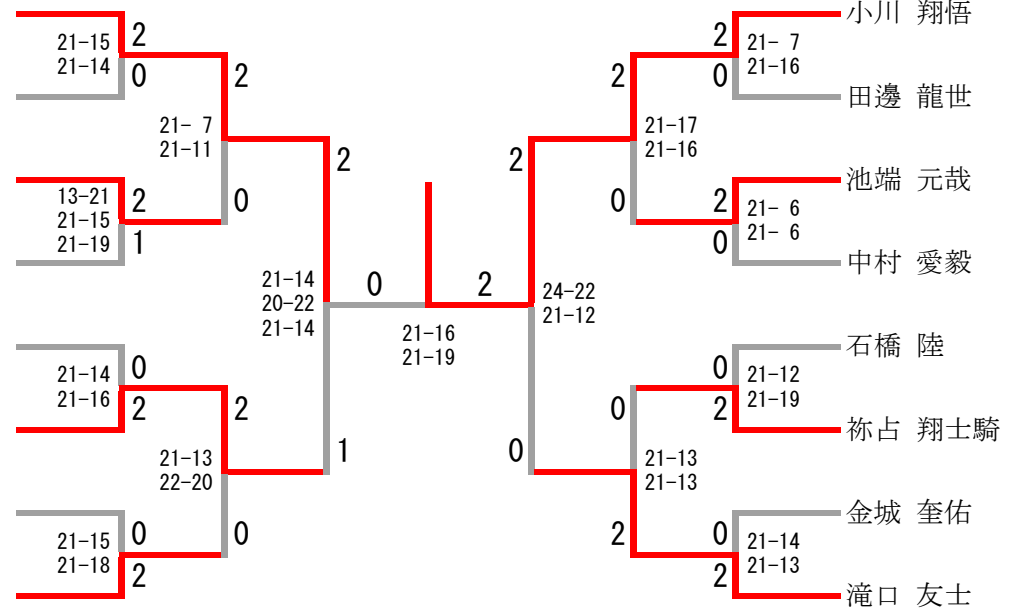

男子学校対抗戦B (5位)

女子学校对抗戦A (第1・2・3代表)

三位決定戦

女子学校对抗戦A (第4代表)

女子学校对抗戦A (第5代表)

女子学校対抗戦B (1・2・3・4位)

三位決定戦

女子学校対抗戦B (5位)

男子ダブルス (第1・2代表)

男子ダブルス (第3・4代表)

女子ダブルス (第1・2代表)

女子ダブルス (第3・4代表)

男子シングルス (第1・2代表)

第
2
代

川原 怜也 (八代東(熊本1))
 壇 隆介 (自由ヶ丘(福岡2))
 樋口 太一 (日章学園(宮崎2))
 菅 大伍 (別府鶴見丘(大分1))
 廣瀬 泰生 (鹿児島商業(鹿児島1))
 町 祥英 (瓊浦(長崎2))
 東 慎太郎 (唐津南(佐賀2))
 島 颯杜 (南風原(沖縄1))