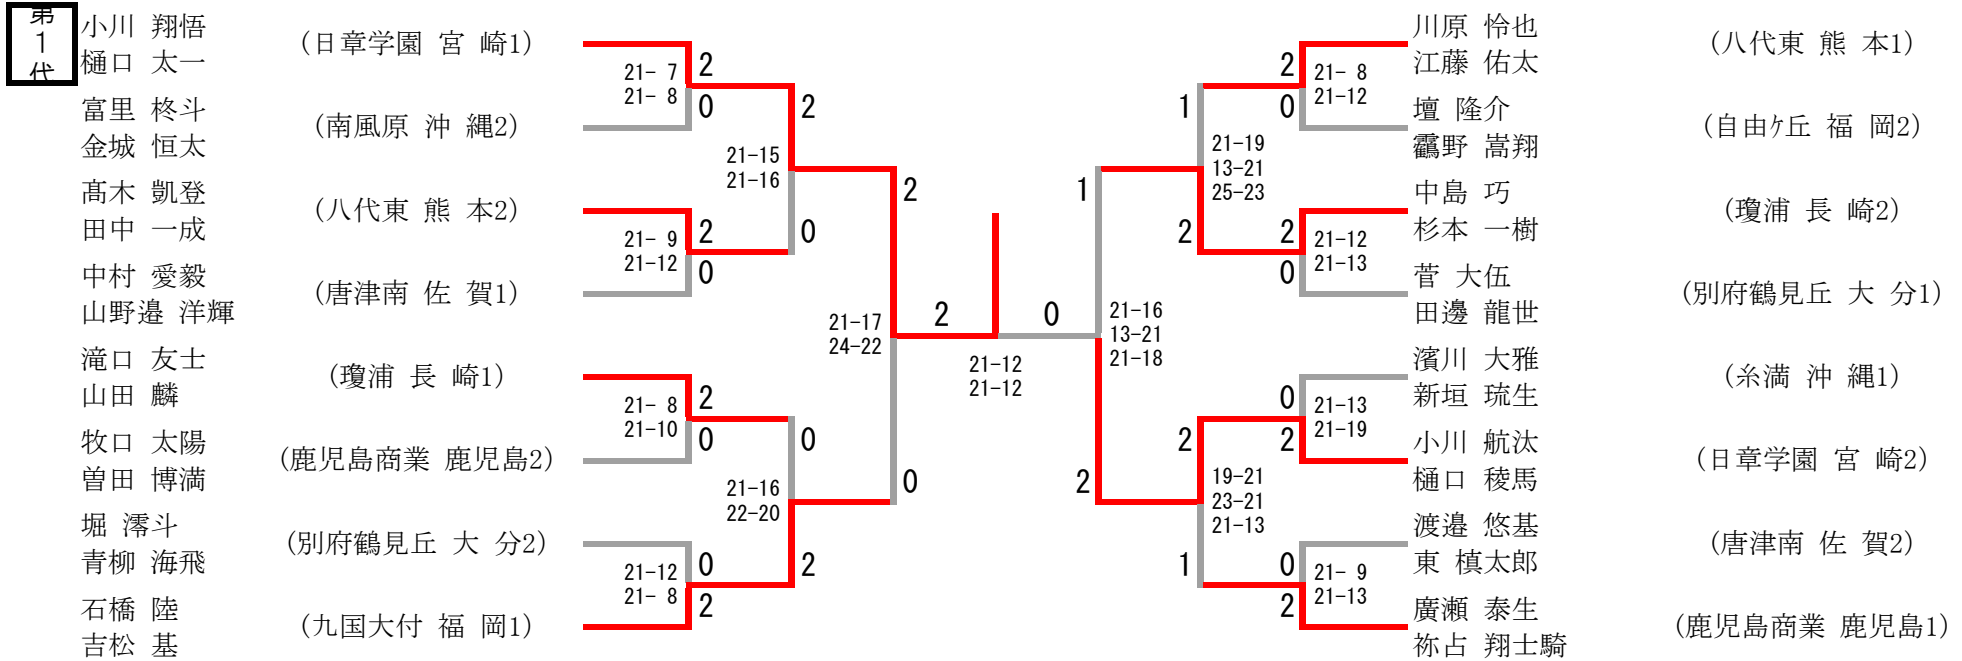

男子ダブルス (第1・2代表)