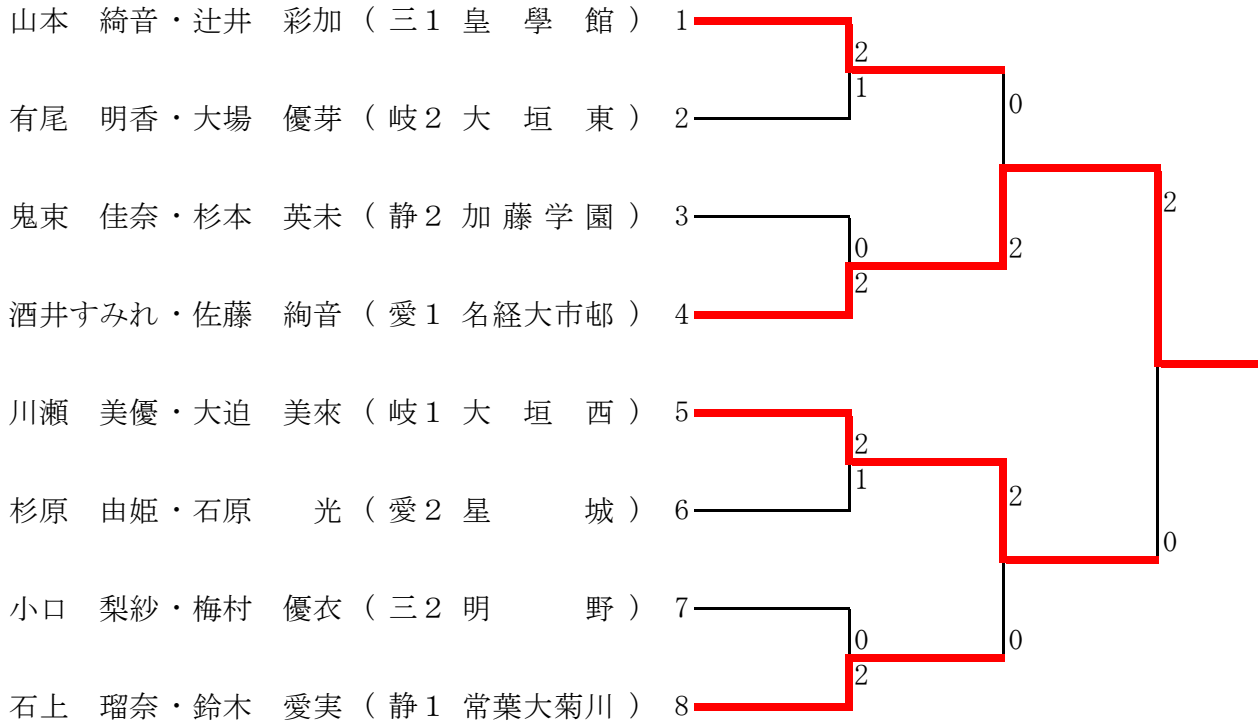

女子個人対抗の部（複）