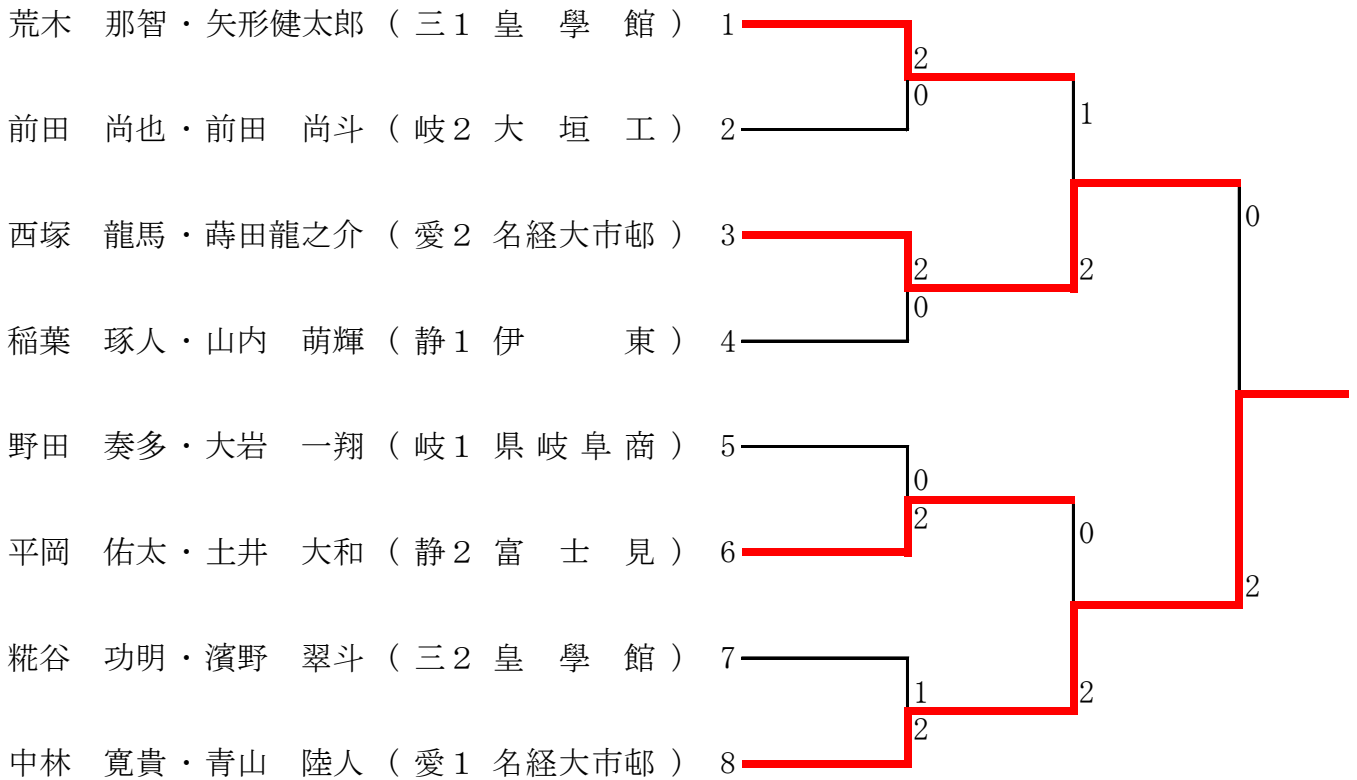

男子個人対抗の部（複）