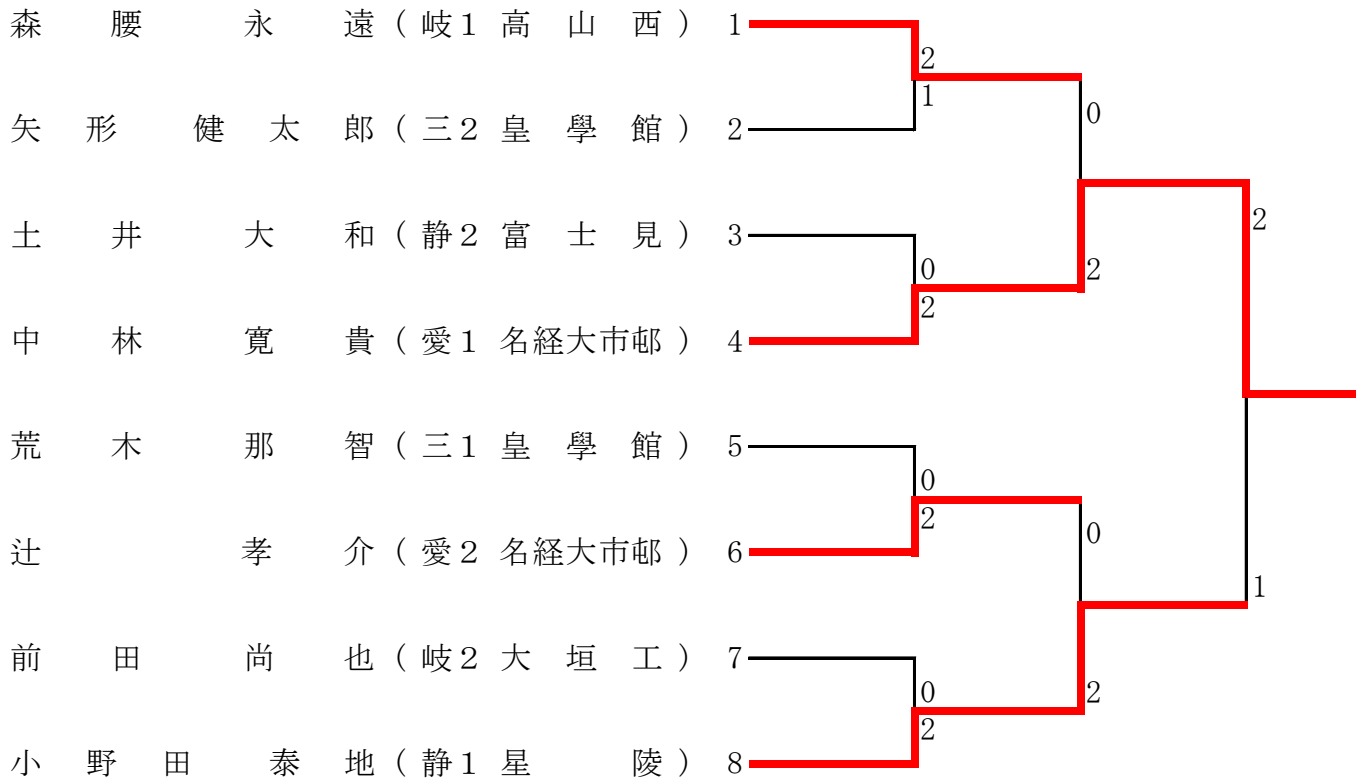

男子個人対抗の部（単）