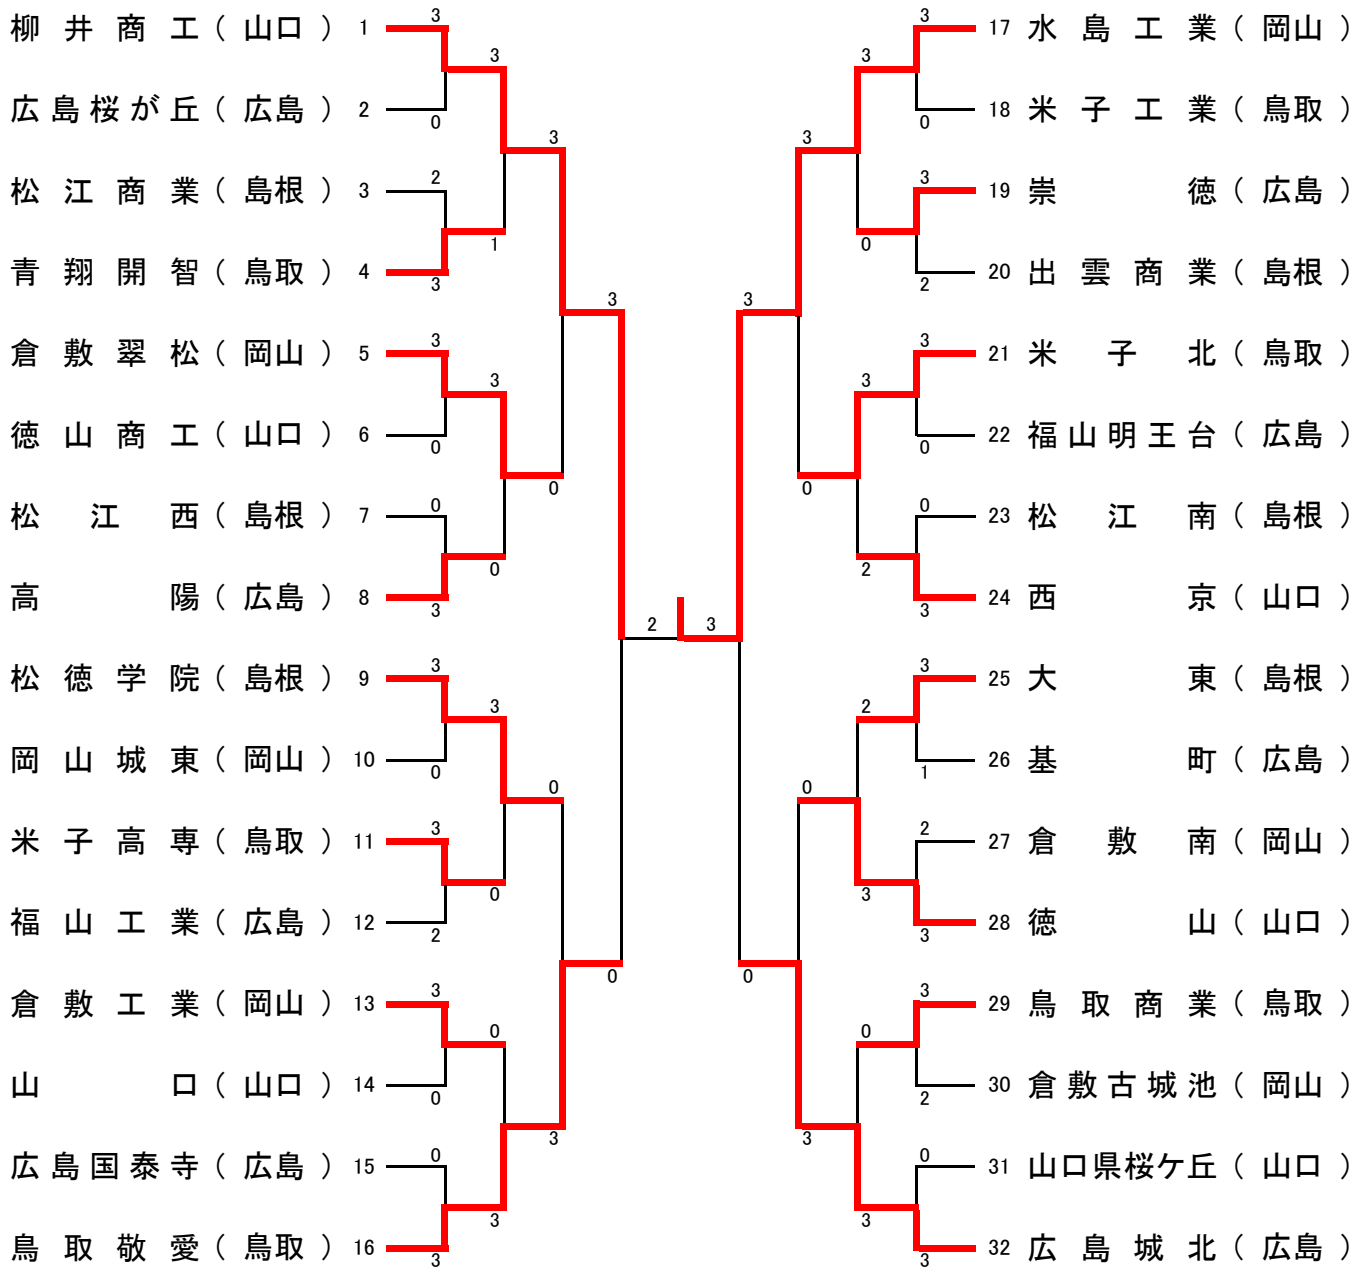

男子学校対抗 組合せ表(BT-32)