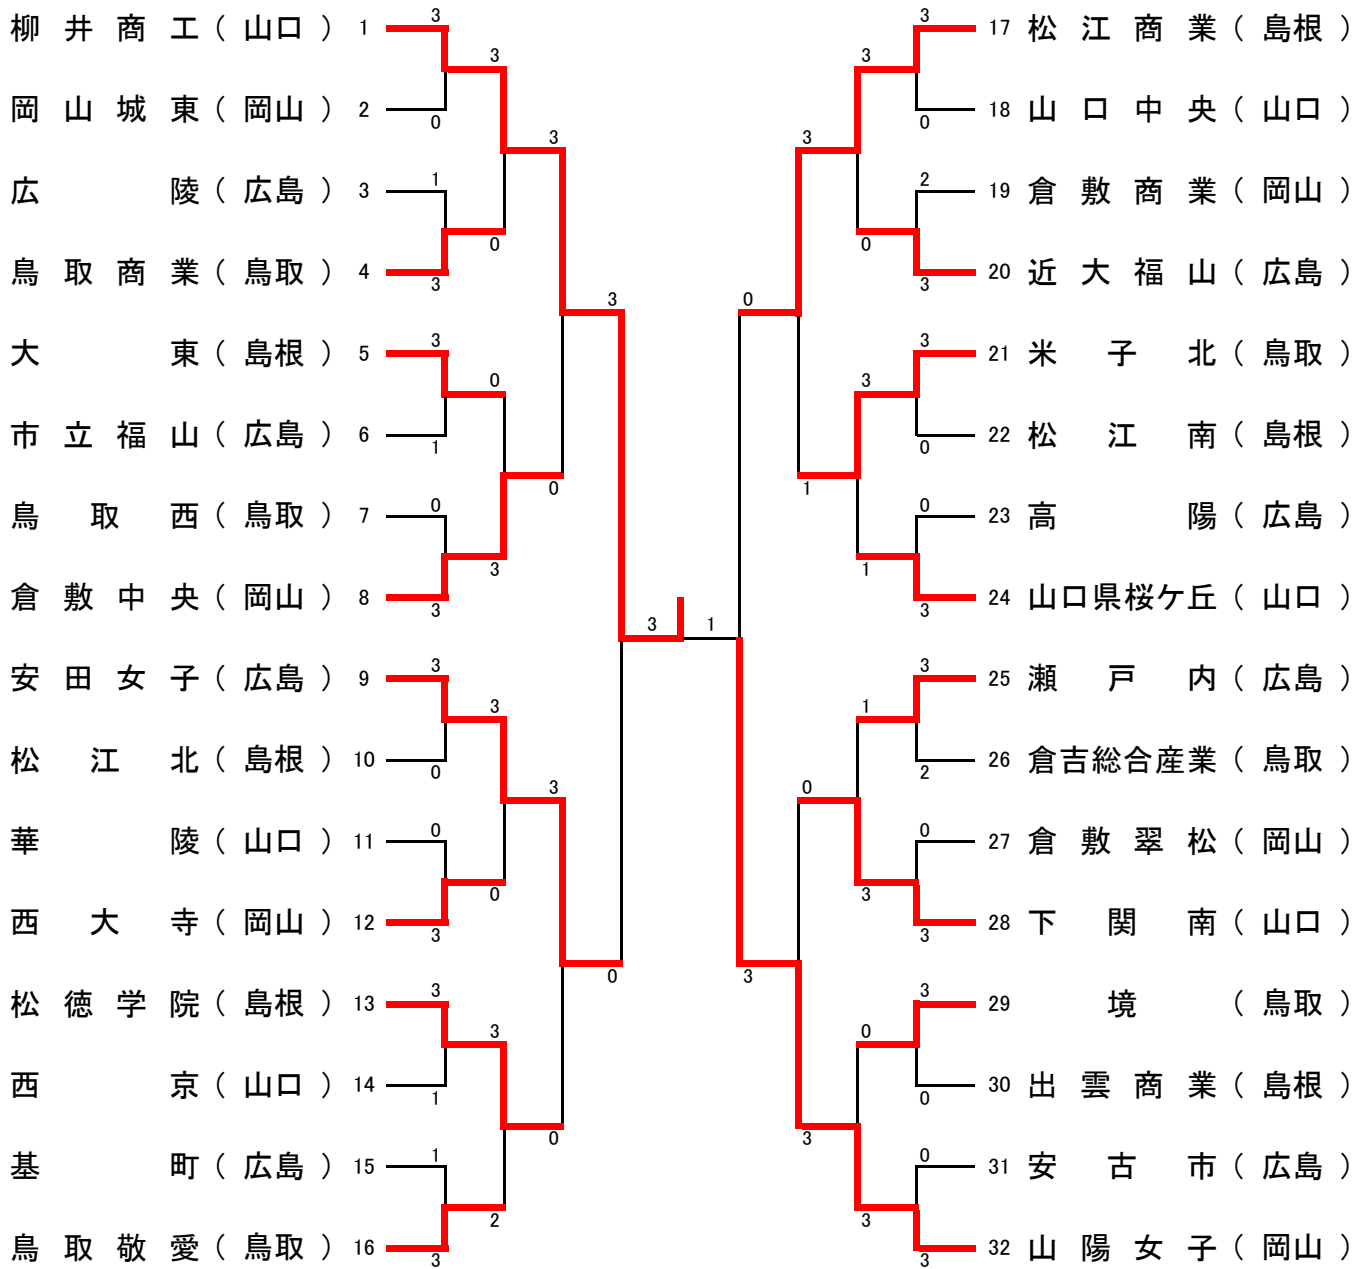

女子学校对抗 組合せ表(GT-32)