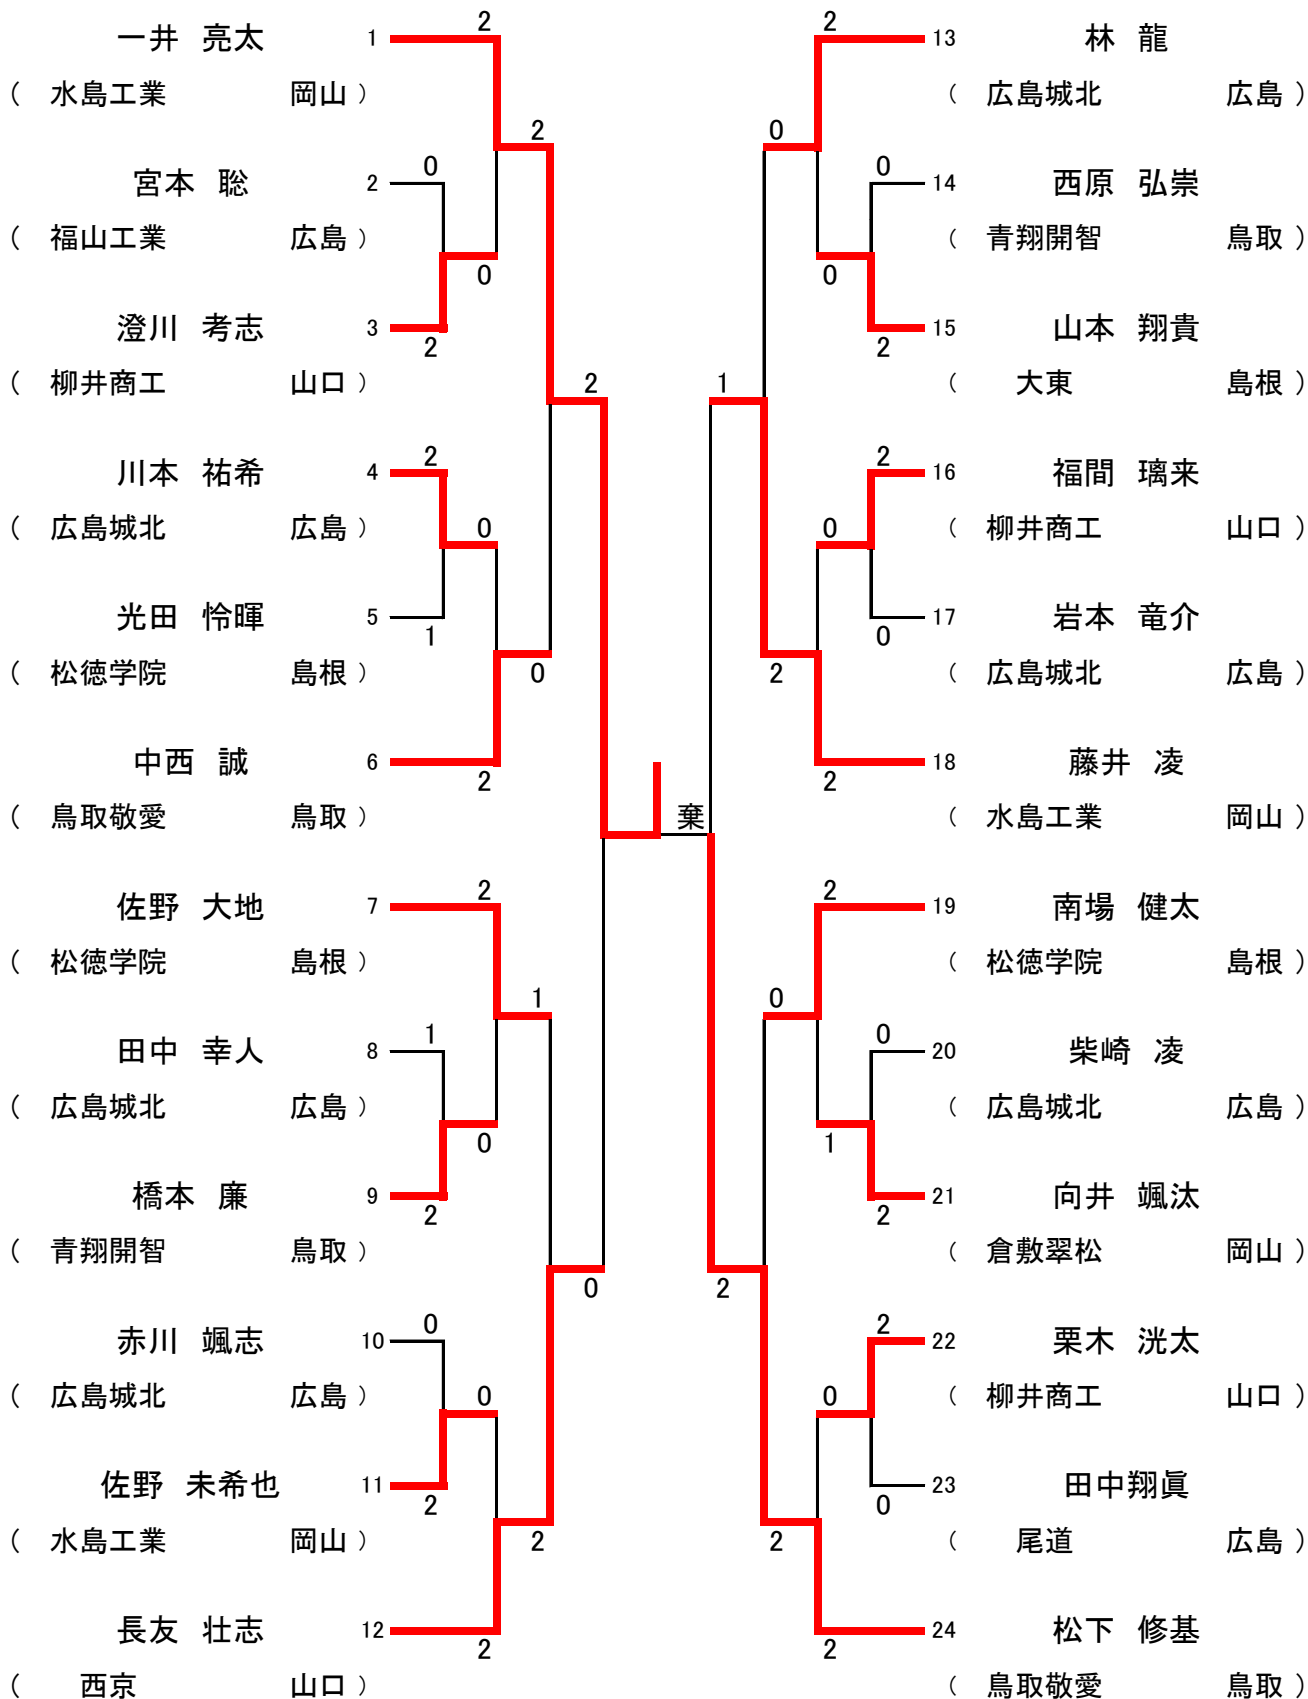

男子個人対抗 シングルス 試合結果