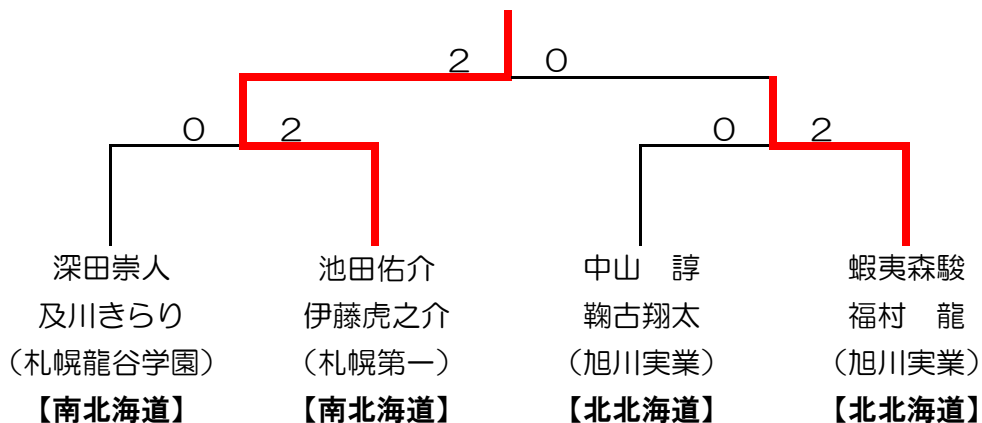

第68回全国高等学校バドミントン選手権大会北海道ブロック予選会

平成29年6月15日～16日
滝川市スポーツセンター

男子

学校対抗団体戦

個人対抗ダブルス

個人対抗シングルス

第68回全国高等学校バドミントン選手権大会北海道ブロック予選会

平成29年6月15日～16日
滝川市スポーツセンター

女子

学校対抗団体戦

個人対抗ダブルス

個人対抗シングルス