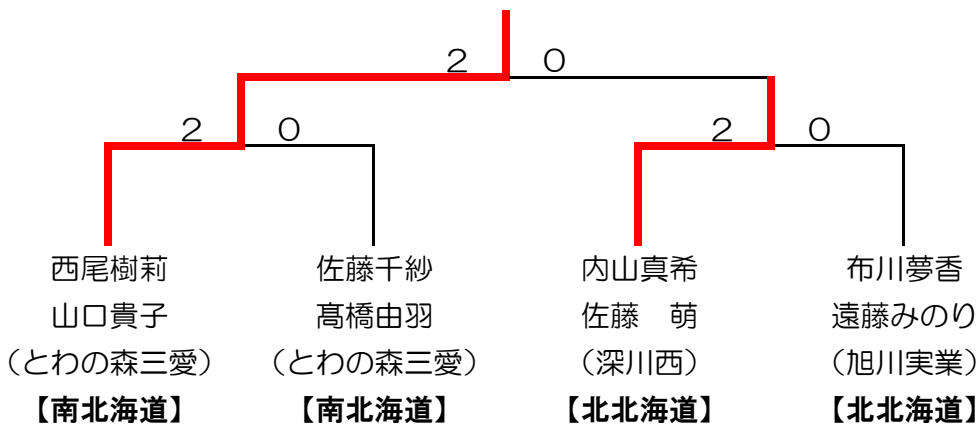

第68回全国高等学校バドミントン選手権大会北海道ブロック予選会

平成29年6月15日～16日
滝川市スポーツセンター

男子

学校対抗団体戦

個人対抗ダブルス

個人対抗シングルス

第68回全国高等学校バドミントン選手権大会北海道ブロック予選会

平成29年6月15日～16日
滝川市スポーツセンター

女子

学校対抗団体戦

個人対抗ダブルス

個人対抗シングルス