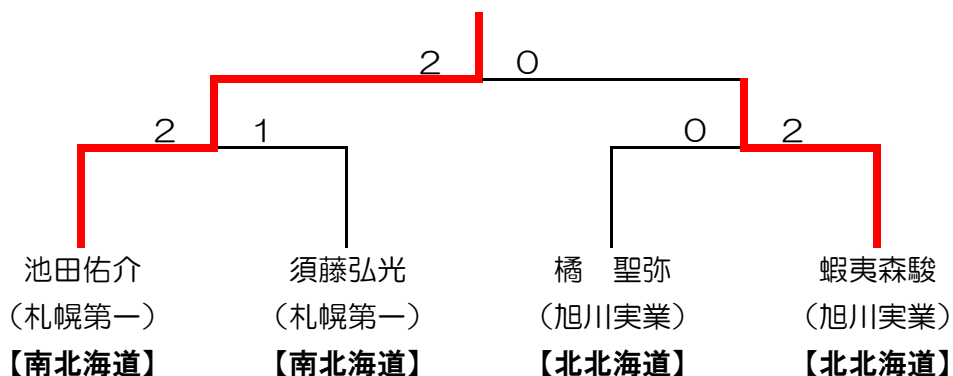

第68回全国高等学校バドミントン選手権大会北海道ブロック予選会

平成29年6月15日～16日
滝川市スポーツセンター

男子

学校対抗団体戦

個人対抗ダブルス

個人対抗シングルス

第68回全国高等学校バドミントン選手権大会北海道ブロック予選会

平成29年6月15日～16日
滝川市スポーツセンター

女子

学校対抗団体戦

個人対抗ダブルス

個人対抗シングルス