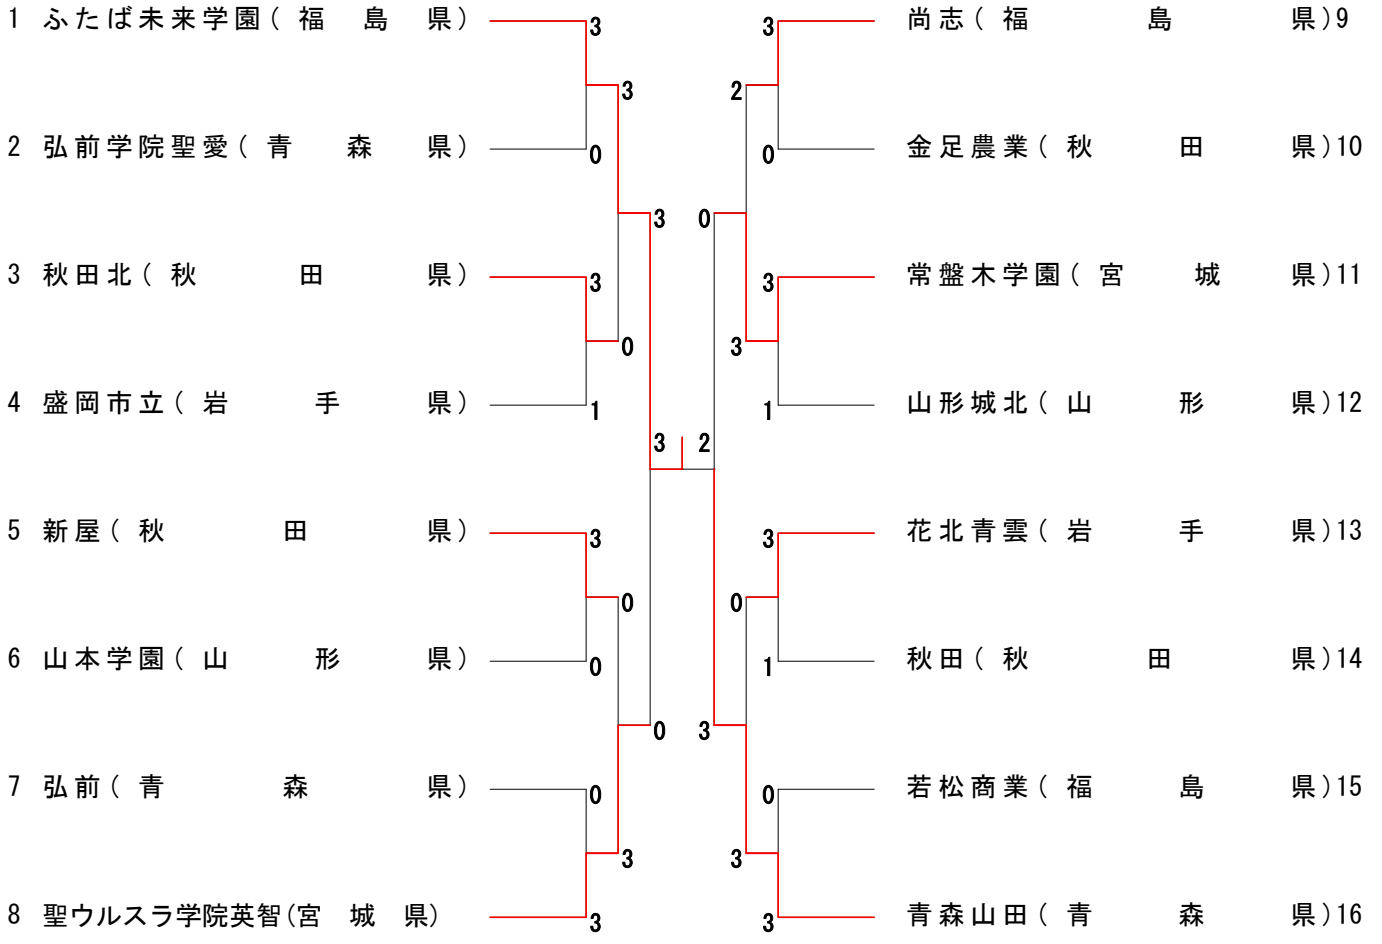

男子学校対抗(BT)

第46回 東北高等学校バドミントン選手権大会

CNAアリーナ☆あきた

平成29年6月23日～25日

女子学校対抗 (GT)

男子複 (BD)

1	金子真大 (たげ未来学園・福島県) 久保田友之祐	2	2	2	嶺岸(瀧)洗斗 (ルスラ学院英智・宮城県) 15			
2	有馬堯嗣 (浪岡・青森県) 宮本章吾	21-14 21-8	2	2	21-19 21-14	早川里文 (秋田・秋田県) 16 水谷春都		
3	佐藤瑞樹 (大曲工業・秋田県) 照井功生	21-9 21-5	0	0	21-4 21-3	高上麟龍 (たげ未来学園・福島県) 17 廣澤紫雲		
4	佐藤総飛 (鶴岡工業・山形県) 高橋宏介	21-12 21-13	2	0	19-21 21-14 21-17	須永匠 (青森山田・青森県) 18 外川賢輝		
5	菊地一希 (花北青雲・岩手県) 山口健	21-19 21-14	1	2	キ	近藤雄斗 (秋田工業・秋田県) 19 菊地涼佑		
6	高橋大夢 (大曲工業・秋田県) 田口陽温	19-21 21-14 21-10	0	1	21-8 21-7	五十嵐功一 (鶴岡工業・山形県) 20 中鉢讓		
7	金子優太 (ルスラ学院英智・宮城県) 齋藤晃輝	21-5 21-5	2	2	0	21-16 21-12	菊地拓也 (前沢・岩手県) 21 佐藤真心	
8	渡邊拓斗 (秋田工業・秋田県) 佐藤龍聖	21-14 21-17	2	0	21-13 21-16	2	2	牛澤晃太 (山本学園・山形県) 22 近藤直希
9	木村碧 (山本学園・山形県) 柿崎俊樹	21-18 16-21 21-19	0	1	21-18 21-15	安ヶ平春輝 (花北青雲・岩手県) 23 佐々木詩音		
10	紺野智也 (帝京安積・福島県) 大畑龍平	21-19 21-9	0	0	21-18 19-21 22-20	藤澤佳史 (ルスラ学院英智・宮城県) 24 熊谷翔		
11	藤澤亮 (盛岡市立・岩手県) 阿部幹太	21-18 21-13	2	2	18-21 21-18 21-9	森元寿昭 (秋田工業・秋田県) 25 佐藤友哉		
12	村井蓮弥 (能代松陽・秋田県) 荒河慶哉	21-12 21-13	0	2	21-15 21-12	近藤鷹平 (能代松陽・秋田県) 26 小川挑汰		
13	佐藤孝伸 (ルスラ学院英智・宮城県) 三輪泰輝	21-10 21-12	0	0	21-11 21-17	家壽多慶太 (浪岡・青森県) 27 後藤海斗		
14	奈良岡功大 (浪岡・青森県) 武藤映樹	21-14 21-13	2	2	21-10 21-13	山田尚輝 (たげ未来学園・福島県) 28 筑後憲太		

女子複 (GD)

男子単 (BS)

女子単 (GS)