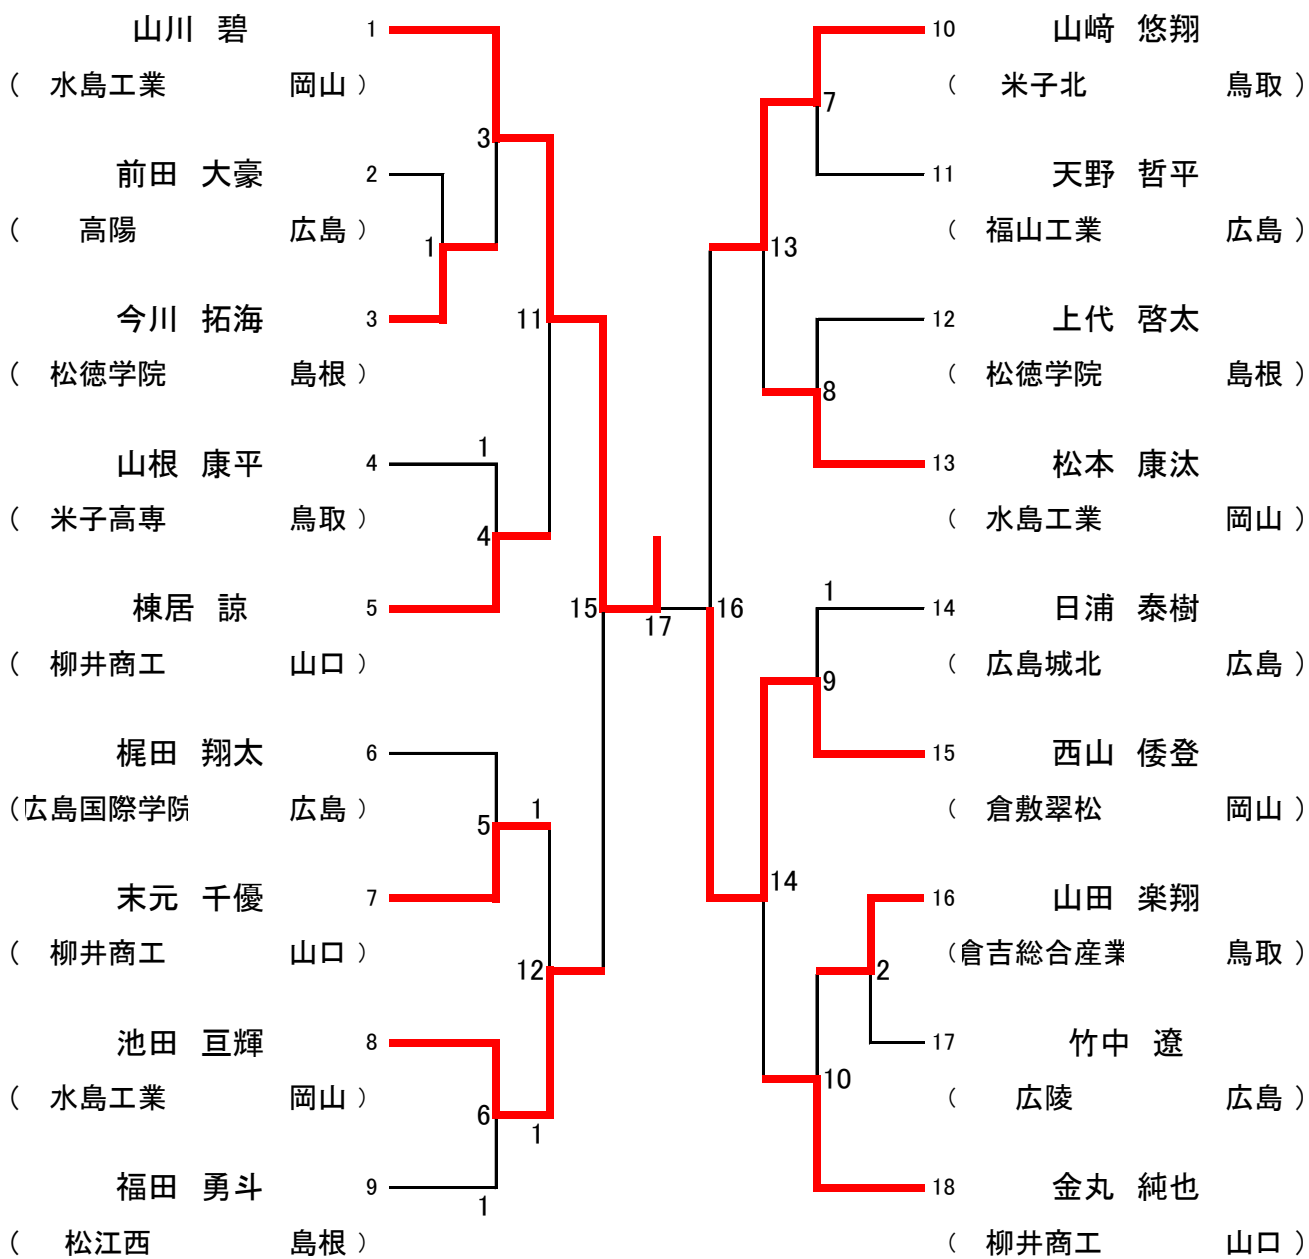

Bリーグ	広島県瀬戸内	松江商業	倉敷中央	勝数	マッチ数 得失差	ゲーム 数 得失差	ポイント 数 得失差	順位
広島県瀬戸内		3 - 1	3 - 2	2	3	7	-4	1
松江商業	1 - 3		0 - 3	0	-5	-9	-67	3
倉敷中央	2 - 3	3 - 0		1	2	2	71	2

第1・第2代表決定戦	柳井商工	高校	3	—	0	広島県瀬戸内	高校
------------	------	----	---	---	---	--------	----

第3代表

倉敷中央 高校

※ 全国選抜大会へ同一県から複数校の出場はないため、第3代表決定戦は実施せず。

男子個人対抗 ダブルス 試合結果

女子個人対抗 ダブルス 試合結果

男子個人対抗 シングルス 試合結果

女子個人対抗 シングルス 試合結果

第47回全国高等学校選抜バドミントン大会(茨城大会)出場選手・出場校

中国ブロック

	男子学校対抗戦	女子学校対抗戦
第1代表	水島工業高校(岡山県)	柳井商工高校(山口県)
第2代表	米子北高校(鳥取県)	広島県瀬戸内(広島県)
第3代表	柳井商工高校(山口県)	倉敷中央高校(岡山県)

	個人戦男子ダブルス	学年	個人戦女子ダブルス	学年
第1代表	山川 碧	2年	松本 みなみ	1年
	藤原 航大 (水島工業・岡山県)	1年	長廻 真知 (柳井商工・山口県)	1年
第2代表	村並 涼介	2年	日野 智然	2年
	松本 康汰 (水島工業・岡山県)	2年	西村 真美 (柳井商工・山口県)	2年
第3代表	今川 拓海	1年	江見 乃羽	1年
	上代 啓太 (松徳学院・島根県)	1年	上中 咲希 (倉敷中央・岡山県)	1年