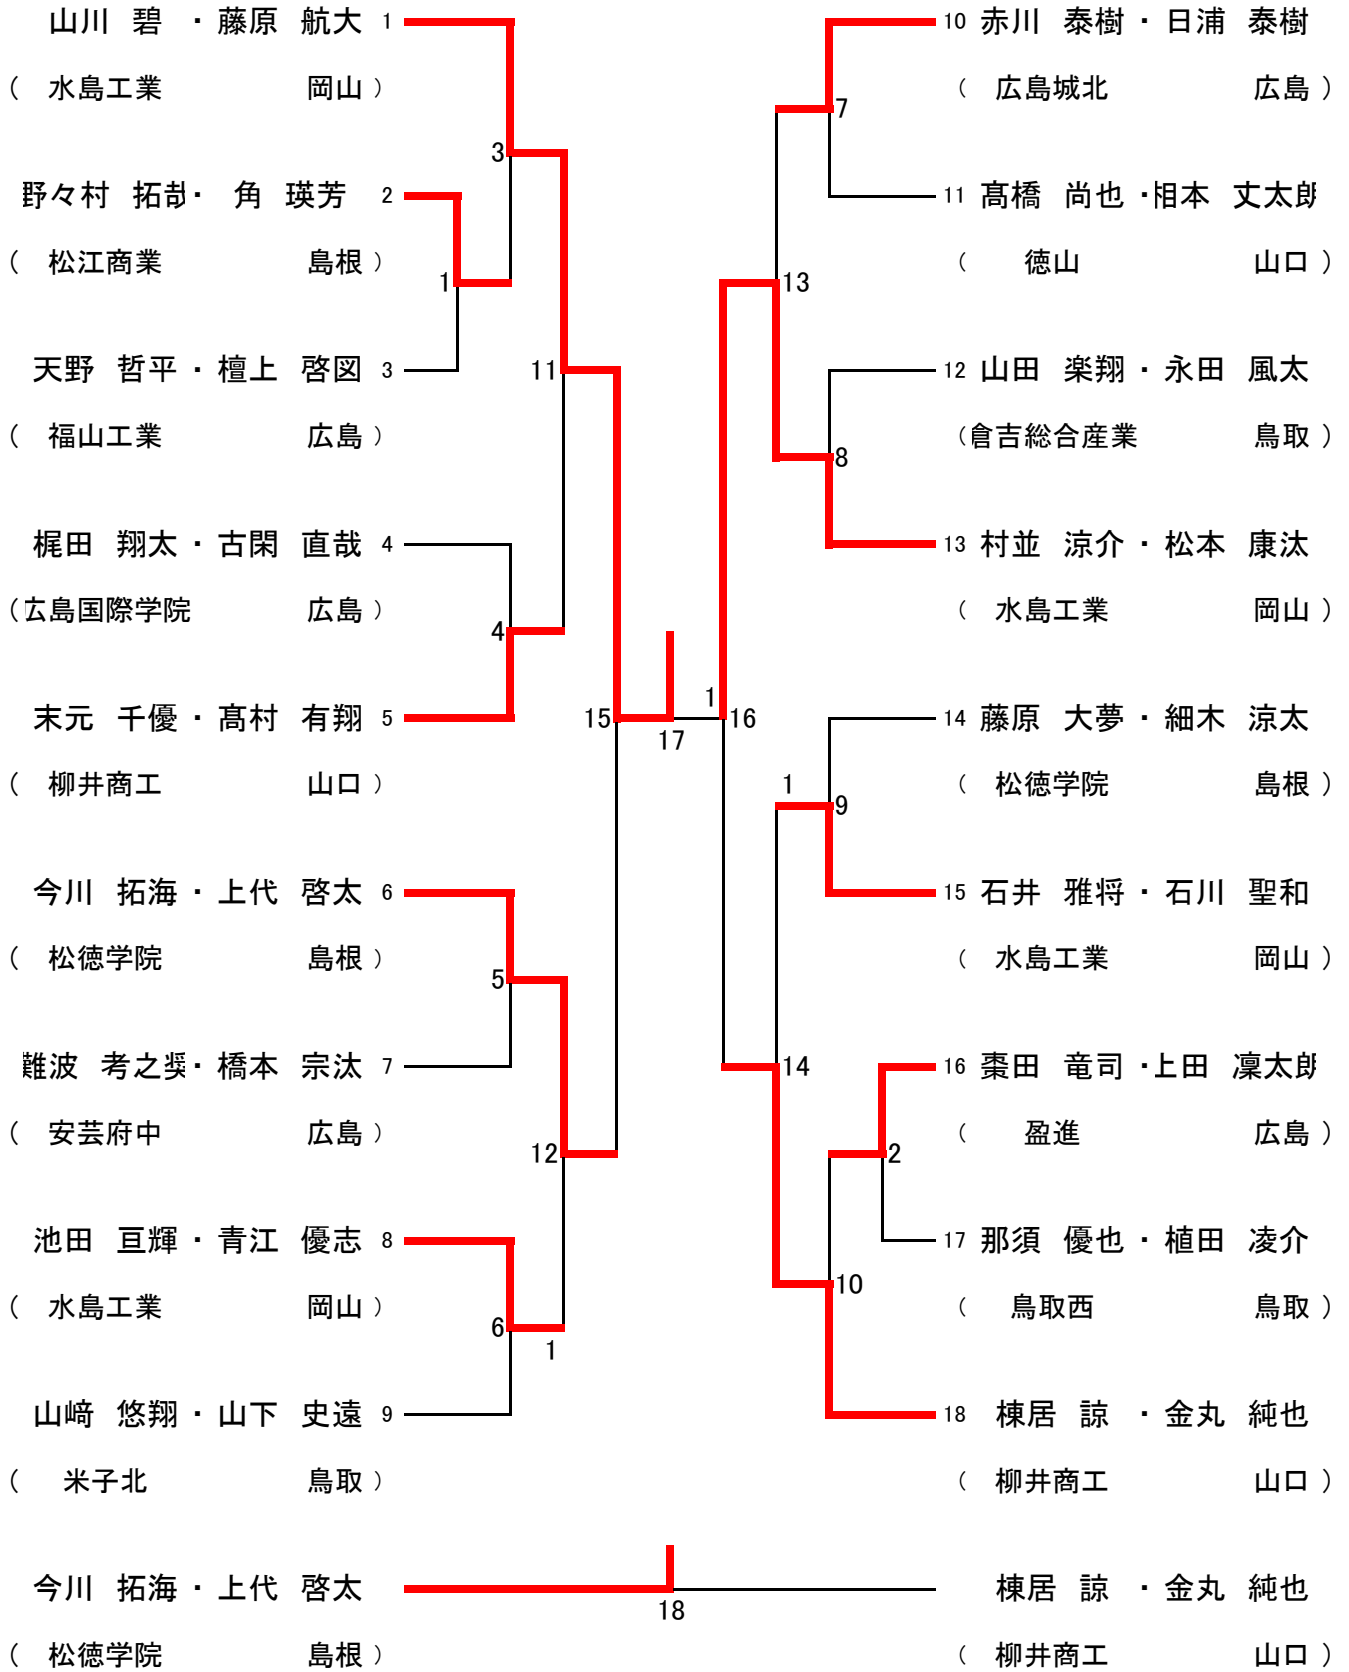

第47回全国高等学校選抜バドミントン大会 中国地区予選会 勝敗表

女子学校対抗

Aリーグ	柳井商工	鳥取敬愛	安田女子	勝数	マッチ数 得失差	ゲーム 数 得失差	ポイント 数 得失差	順位
柳井商工		3 - 0	3 - 1	2	5	10	128	1
鳥取敬愛	0 - 3		1 - 3	0	-5	-9	-114	3
安田女子	1 - 3	3 - 1		1	0	-1	-14	2

Bリーグ	広島県瀬戸内	松江商業	倉敷中央	勝数	マッチ数 得失差	ゲーム 数 得失差	ポイント 数 得失差	順位
広島県瀬戸内		3 - 1	3 - 2	2	3	7	-4	1
松江商業	1 - 3		0 - 3	0	-5	-9	-67	3
倉敷中央	2 - 3	3 - 0		1	2	2	71	2

第1・第2代表決定戦	柳井商工	高校	3	—	0	広島県瀬戸内	高校

第3代表

倉敷中央 高校

※ 全国選抜大会へ同一県から複数校の出場はないため、第3代表決定戦は実施せず。

男子個人対抗 ダブルス 試合結果