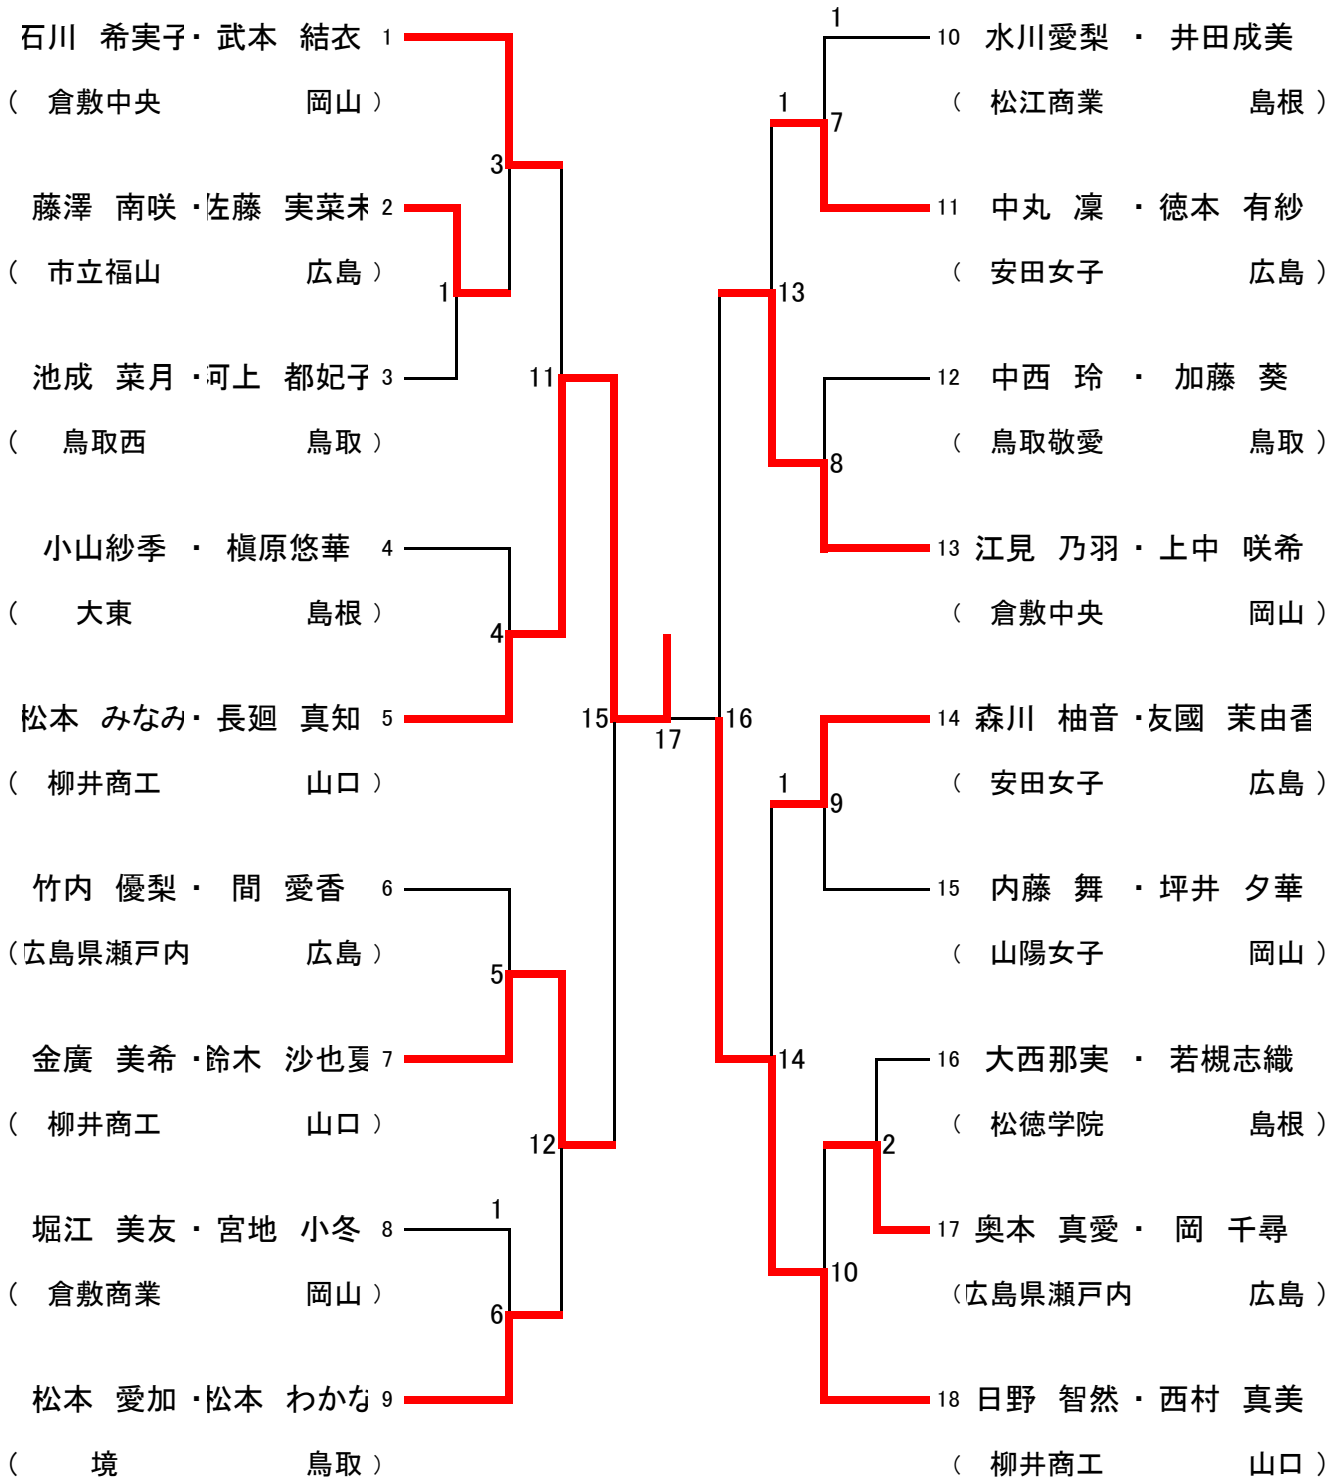

Bリーグ	広島県瀬戸内	松江商業	倉敷中央	勝数	マッチ数 得失差	ゲーム 数 得失差	ポイント 数 得失差	順位
広島県瀬戸内		3 - 1	3 - 2	2	3	7	-4	1
松江商業	1 - 3		0 - 3	0	-5	-9	-67	3
倉敷中央	2 - 3	3 - 0		1	2	2	71	2

第1・第2代表決定戦	柳井商工	高校	3	—	0	広島県瀬戸内	高校
------------	------	----	---	---	---	--------	----

第3代表

倉敷中央 高校

※ 全国選抜大会へ同一県から複数校の出場はないため、第3代表決定戦は実施せず。

男子個人対抗 ダブルス 試合結果

女子個人対抗 ダブルス 試合結果

男子個人対抗 シングルス 試合結果

女子個人対抗 シングルス 試合結果

第47回全国高等学校選抜バドミントン大会(茨城大会)出場選手・出場校

中国ブロック

	男子学校対抗戦	女子学校対抗戦
第1代表	水島工業高校(岡山県)	柳井商工高校(山口県)
第2代表	米子北高校(鳥取県)	広島県瀬戸内(広島県)
第3代表	柳井商工高校(山口県)	倉敷中央高校(岡山県)

	個人戦男子ダブルス	学年	個人戦女子ダブルス	学年
第1代表	山川 碧	2年	松本 みなみ	1年
	藤原 航大 (水島工業・岡山県)	1年	長廻 真知 (柳井商工・山口県)	1年
第2代表	村並 涼介	2年	日野 智然	2年
	松本 康汰 (水島工業・岡山県)	2年	西村 真美 (柳井商工・山口県)	2年
第3代表	今川 拓海	1年	江見 乃羽	1年
	上代 啓太 (松徳学院・島根県)	1年	上中 咲希 (倉敷中央・岡山県)	1年