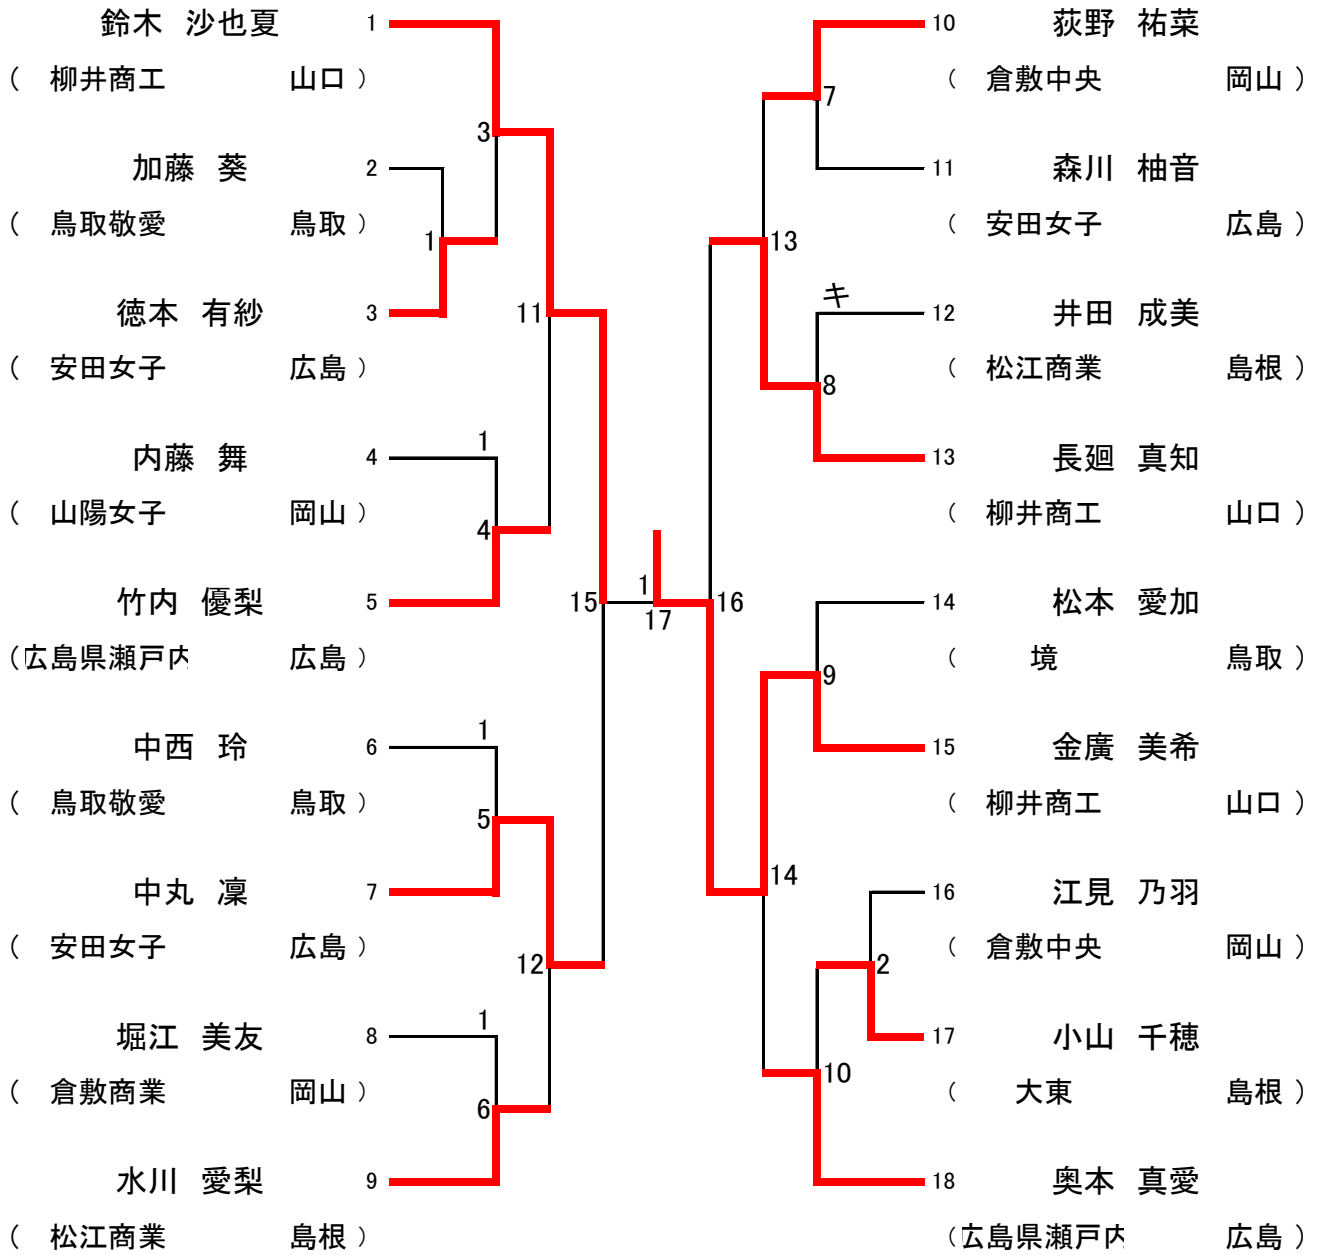

Bリーグ	広島県瀬戸内	松江商業	倉敷中央	勝数	マッチ数 得失差	ゲーム 数 得失差	ポイント 数 得失差	順位
広島県瀬戸内		3 - 1	3 - 2	2	3	7	-4	1
松江商業	1 - 3		0 - 3	0	-5	-9	-67	3
倉敷中央	2 - 3	3 - 0		1	2	2	71	2

第1・第2代表決定戦	柳井商工	高校	3	—	0	広島県瀬戸内	高校
------------	------	----	---	---	---	--------	----

第3代表

倉敷中央 高校

※ 全国選抜大会へ同一県から複数校の出場はないため、第3代表決定戦は実施せず。

男子個人対抗 ダブルス 試合結果

女子個人対抗 ダブルス 試合結果

男子個人対抗 シングルス 試合結果

女子個人対抗 シングルス 試合結果

第47回全国高等学校選抜バドミントン大会(茨城大会)出場選手・出場校

中国ブロック

	男子学校対抗戦	女子学校対抗戦
第1代表	水島工業高校(岡山県)	柳井商工高校(山口県)
第2代表	米子北高校(鳥取県)	広島県瀬戸内(広島県)
第3代表	柳井商工高校(山口県)	倉敷中央高校(岡山県)

	個人戦男子ダブルス	学年	個人戦女子ダブルス	学年
第1代表	山川 碧	2年	松本 みなみ	1年
	藤原 航大 (水島工業・岡山県)	1年	長廻 真知 (柳井商工・山口県)	1年
第2代表	村並 涼介	2年	日野 智然	2年
	松本 康汰 (水島工業・岡山県)	2年	西村 真美 (柳井商工・山口県)	2年
第3代表	今川 拓海	1年	江見 乃羽	1年
	上代 啓太 (松徳学院・島根県)	1年	上中 咲希 (倉敷中央・岡山県)	1年