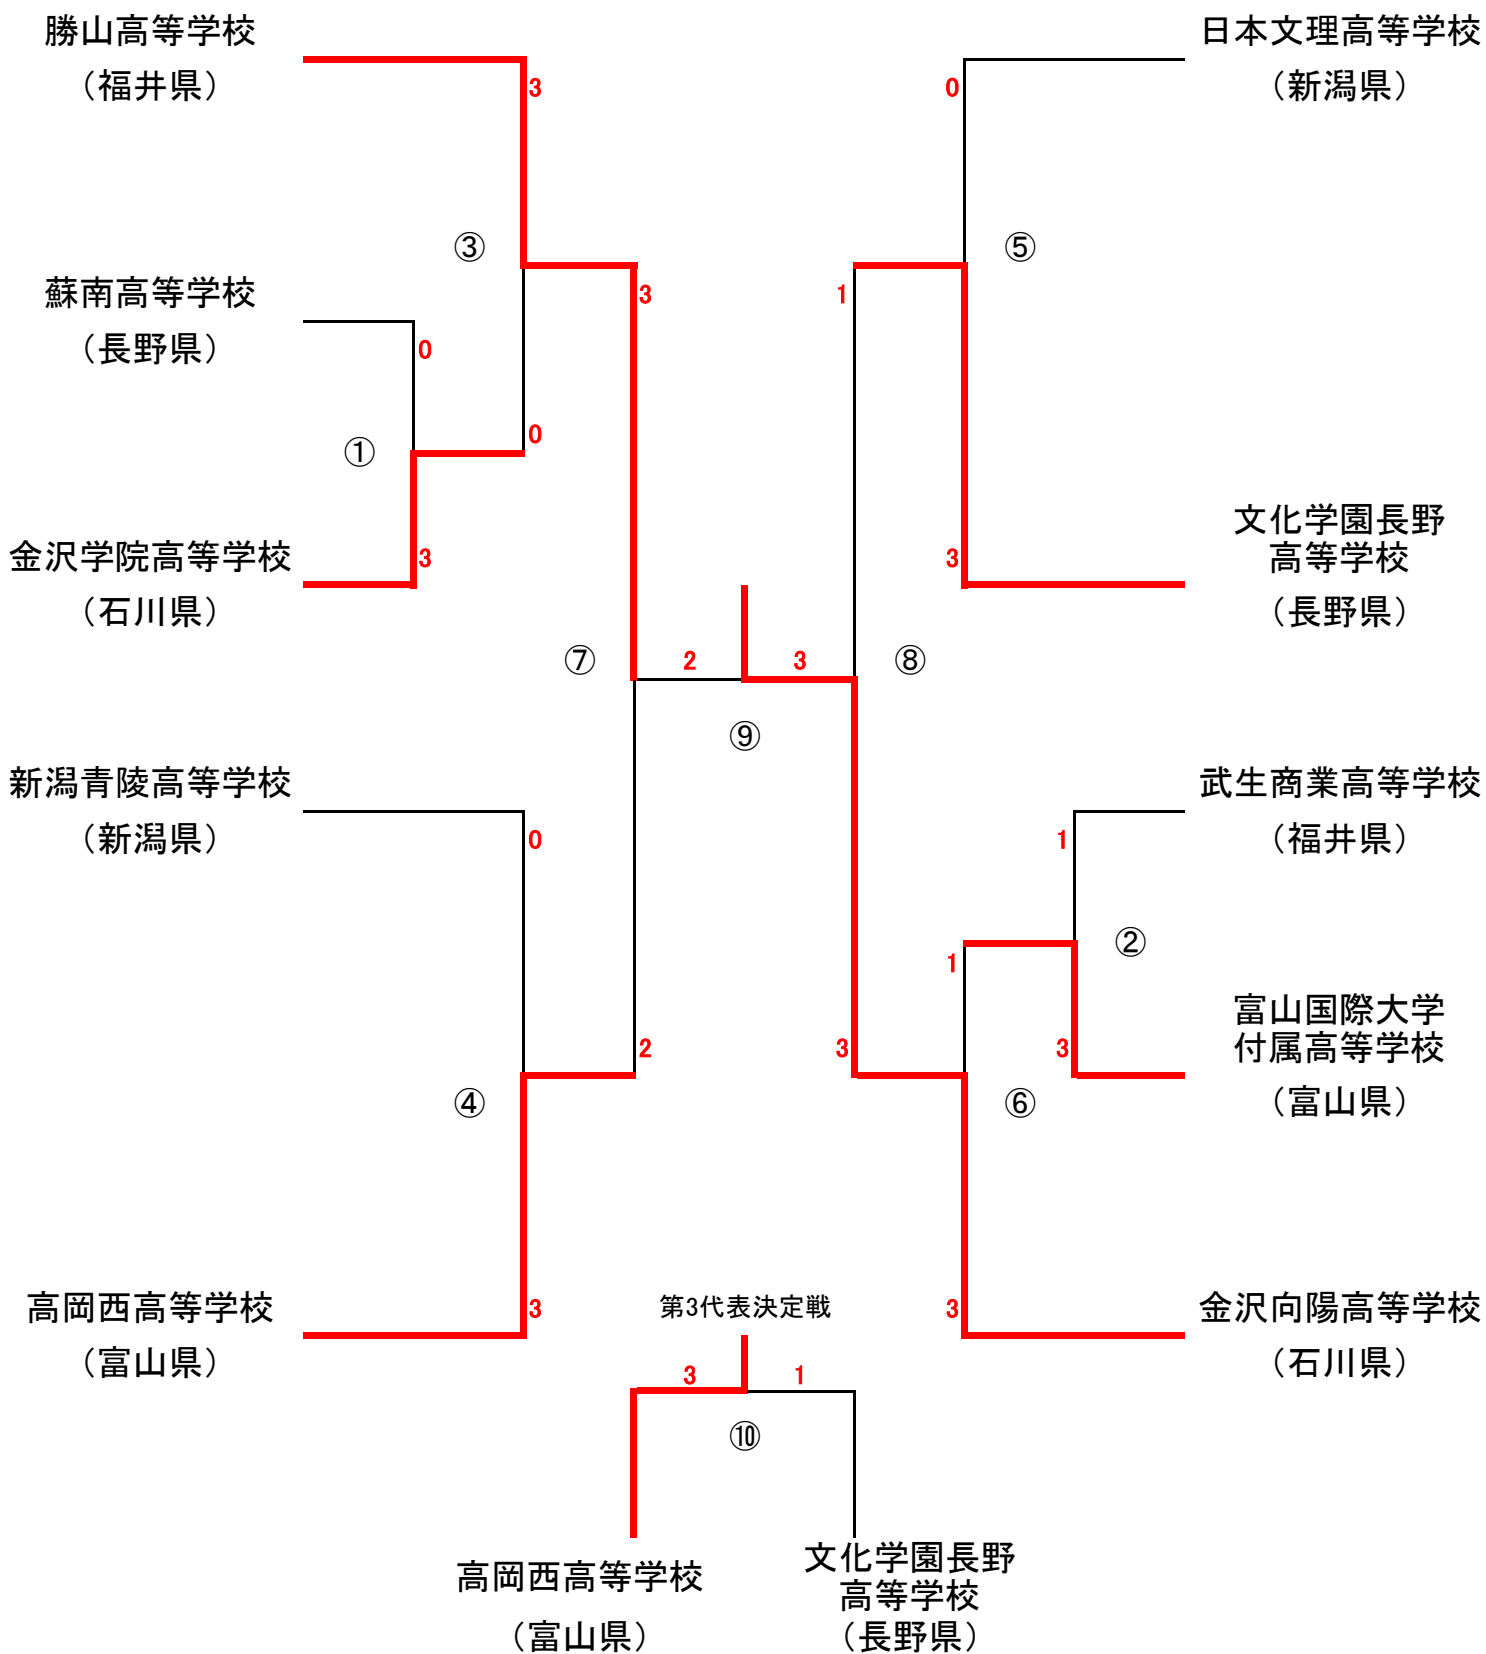

# 第47回全国高等学校選抜バドミントン大会 北信越予選会 女子学校対抗 (GT)

# 第47回全国高等学校選抜バドミントン大会 北信越予選会