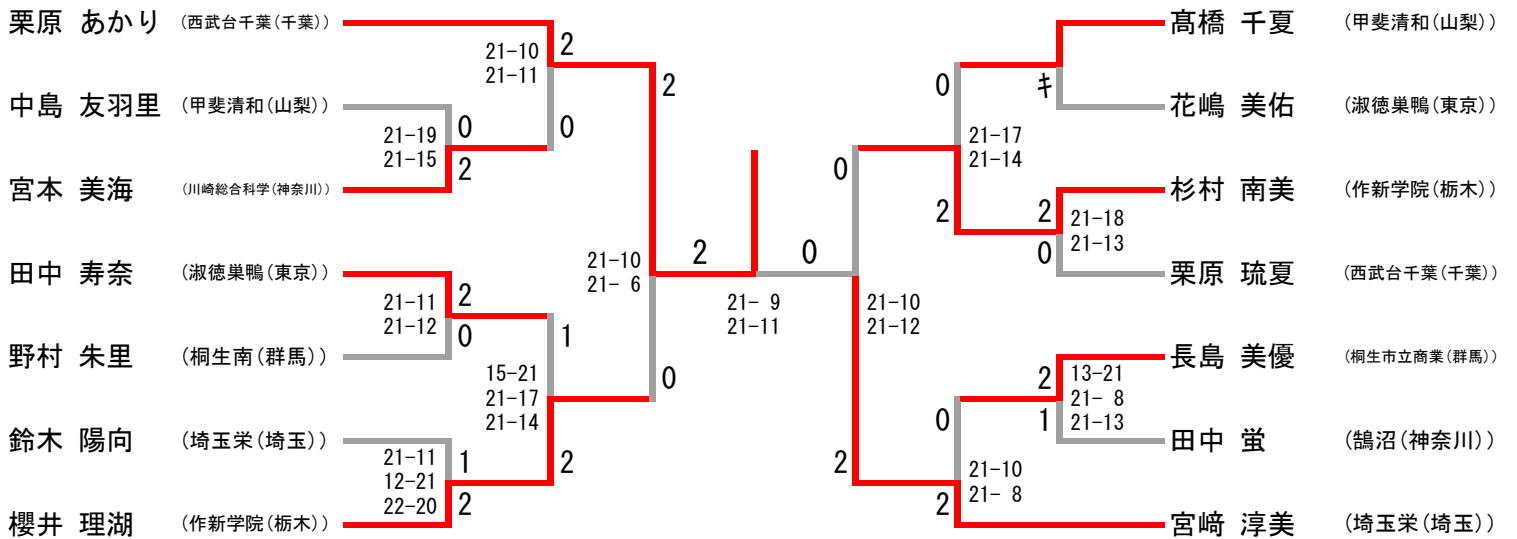

男子団体

女子団体

第三代表決定戦

男子ダブルス

第三代表決定戦

女子ダブルス

第三代表決定戦

男子シングルス

第三代表決定戦

女子シングルス

第三代表決定戦

第47回全国高等学校選抜バドミントン大会(茨城大会)出場選手・出場校

関東ブロック

	男子学校対抗戦	女子学校対抗戦
東東京	実践学園(東東京)	関東第一(東東京))
西東京	淑徳巣鴨(西東京)	淑徳巣鴨(西東京)
埼玉県	埼玉栄(埼玉)	埼玉栄(埼玉)
神奈川県	川崎総合科学(神奈川)	川崎総合科学(神奈川)

第1代表	西武台千葉(千葉)	西武台千葉(千葉)
第2代表	宇都宮北(栃木)	作新学院(栃木)
第3代表	伊勢崎清明(群馬)	甲斐清和(山梨)