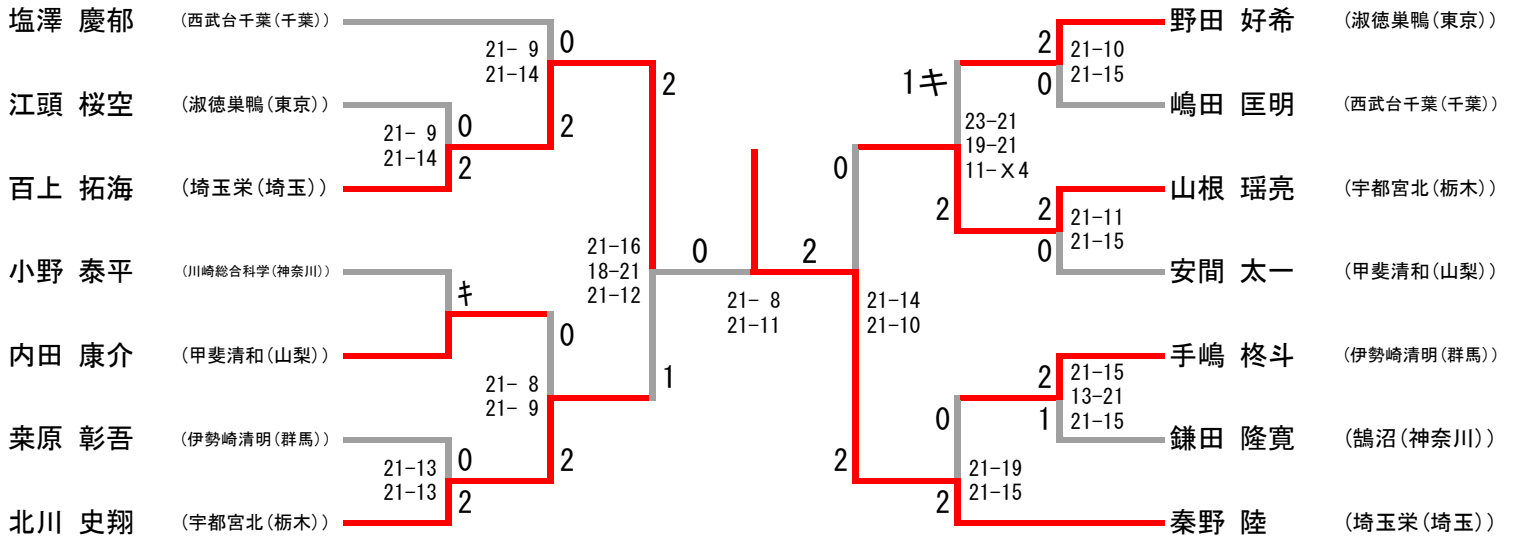

男子団体

女子団体

第三代表決定戦

男子ダブルス

第三代表決定戦

女子ダブルス

第三代表決定戦

男子シングルス

第三代表決定戦

女子シングルス

第三代表決定戦

第47回全国高等学校選抜バドミントン大会(茨城大会)出場選手・出場校

関東ブロック

	男子学校対抗戦	女子学校対抗戦
東東京	実践学園(東東京)	関東第一(東東京))
西東京	淑徳巣鴨(西東京)	淑徳巣鴨(西東京)
埼玉県	埼玉栄(埼玉)	埼玉栄(埼玉)
神奈川県	川崎総合科学(神奈川)	川崎総合科学(神奈川)

第1代表	西武台千葉(千葉)	西武台千葉(千葉)
第2代表	宇都宮北(栃木)	作新学院(栃木)
第3代表	伊勢崎清明(群馬)	甲斐清和(山梨)