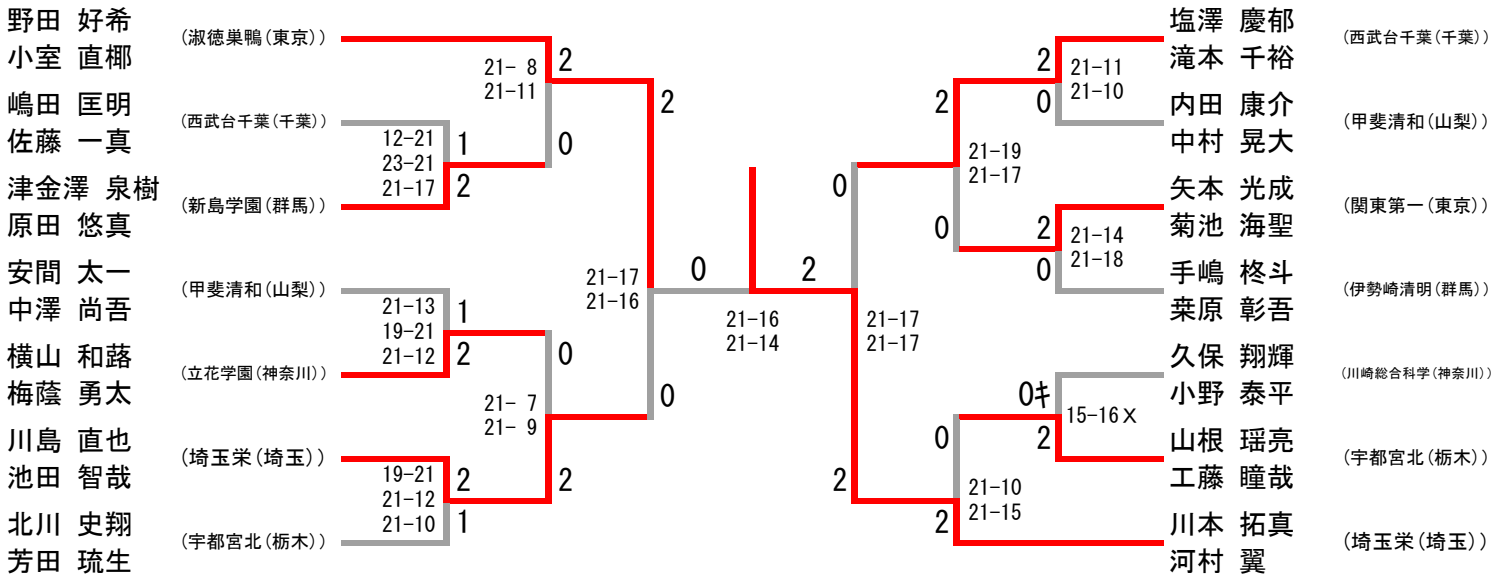

男子団体

女子団体

第三代表決定戦

男子ダブルス

第三代表決定戦

女子ダブルス

第三代表決定戦

男子シングルス

第三代表決定戦

女子シングルス

第三代表決定戦

第47回全国高等学校選抜バドミントン大会(茨城大会)出場選手・出場校

関東ブロック

	男子学校対抗戦	女子学校対抗戦
東東京	実践学園(東東京)	関東第一(東東京))
西東京	淑徳巣鴨(西東京)	淑徳巣鴨(西東京)
埼玉県	埼玉栄(埼玉)	埼玉栄(埼玉)
神奈川県	川崎総合科学(神奈川)	川崎総合科学(神奈川)

第1代表	西武台千葉(千葉)	西武台千葉(千葉)
第2代表	宇都宮北(栃木)	作新学院(栃木)
第3代表	伊勢崎清明(群馬)	甲斐清和(山梨)

	個人戦男子ダブルス	学年	個人戦女子ダブルス	学年
第1代表	川本 拓真	2年	鈴木 陽向	2年
	河村 翼 (埼玉栄・埼玉)	2年	大澤 佳歩 (埼玉栄・埼玉)	2年
第2代表	野田 好希	2年	栗原 あかり	2年
	小室 直椰 (淑徳巣鴨・東京)	2年	杉山 未来 (西武台千葉・千葉)	2年
第3代表	川島 直也	2年	宮崎 淳美	2年
	池田 智哉 (埼玉栄・埼玉)	2年	八角 実侑 (埼玉栄・埼玉)	2年
第4代表	塩澤 慶郁	2年	岩瀬 由美	2年
	滝本 千裕 (西武台千葉・千葉)	2年	相葉 満友 (千葉明德・千葉)	2年