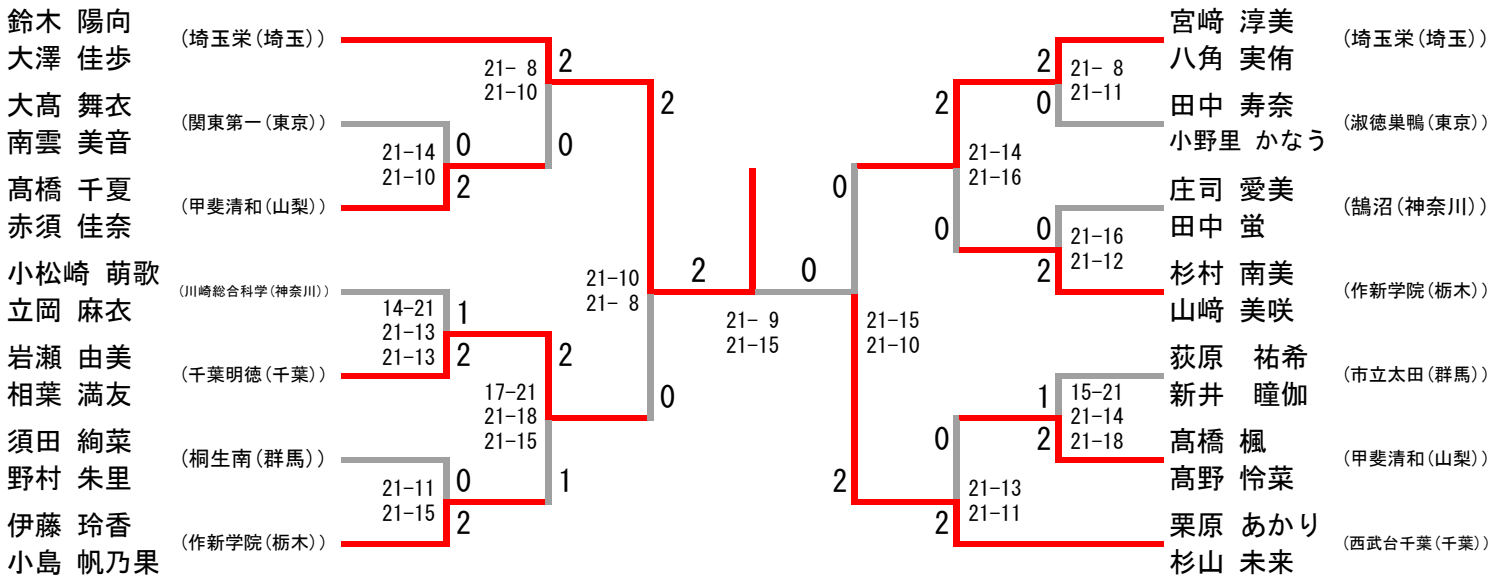

男子団体

女子団体

第三代表決定戦

男子ダブルス

第三代表決定戦

女子ダブルス

第三代表決定戦

男子シングルス

第三代表決定戦

女子シングルス

第三代表決定戦

第47回全国高等学校選抜バドミントン大会(茨城大会)出場選手・出場校

関東ブロック

	男子学校対抗戦	女子学校対抗戦
東東京	実践学園(東東京)	関東第一(東東京))
西東京	淑徳巣鴨(西東京)	淑徳巣鴨(西東京)
埼玉県	埼玉栄(埼玉)	埼玉栄(埼玉)
神奈川県	川崎総合科学(神奈川)	川崎総合科学(神奈川)

第1代表	西武台千葉(千葉)	西武台千葉(千葉)
第2代表	宇都宮北(栃木)	作新学院(栃木)
第3代表	伊勢崎清明(群馬)	甲斐清和(山梨)

	個人戦男子ダブルス	学年	個人戦女子ダブルス	学年
第1代表	川本 拓真	2年	鈴木 陽向	2年
	河村 翼 (埼玉栄・埼玉)	2年	大澤 佳歩 (埼玉栄・埼玉)	2年
第2代表	野田 好希	2年	栗原 あかり	2年
	小室 直椰 (淑徳巣鴨・東京)	2年	杉山 未来 (西武台千葉・千葉)	2年
第3代表	川島 直也	2年	宮崎 淳美	2年
	池田 智哉 (埼玉栄・埼玉)	2年	八角 実侑 (埼玉栄・埼玉)	2年
第4代表	塩澤 慶郁	2年	岩瀬 由美	2年
	滝本 千裕 (西武台千葉・千葉)	2年	相葉 満友 (千葉明德・千葉)	2年