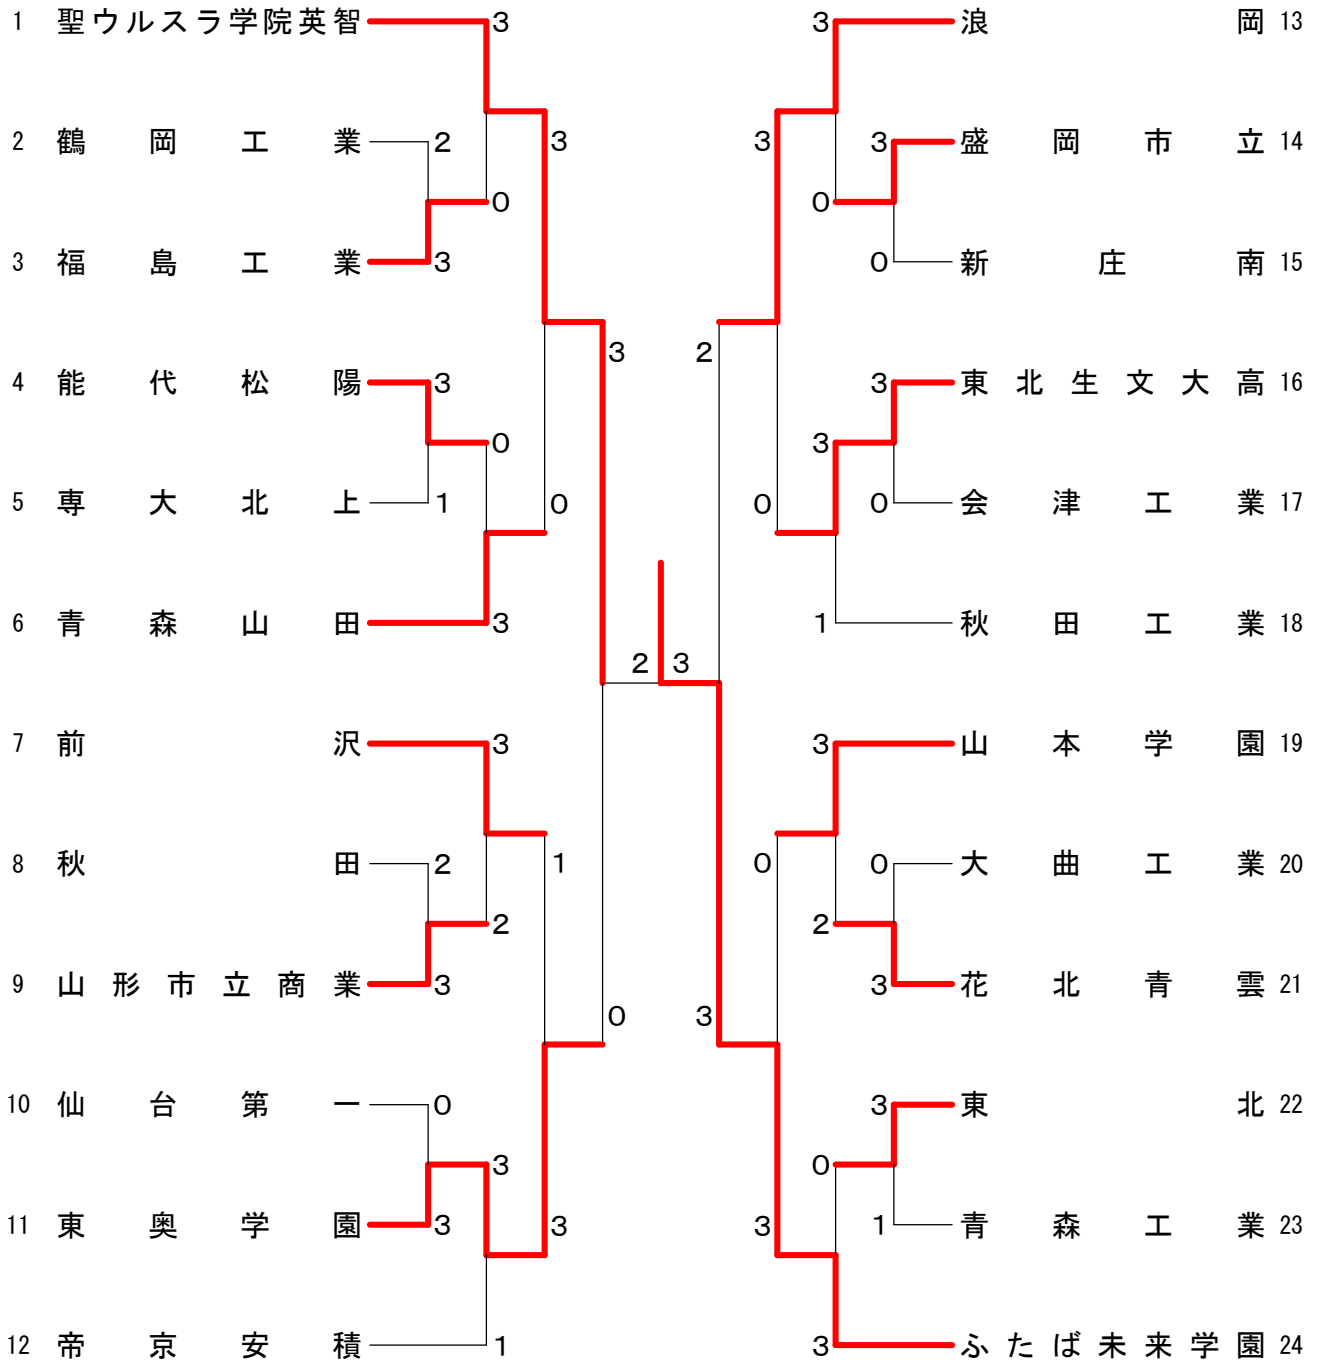

第47回全国高等学校選抜バドミントン大会 東北地区予選会 団体

平成31年1月17日～1月20日

男子団体 (BT)

郡山総合体育館

男子代表戦 (MT)

第47回全国高等学校選抜バドミントン大会 東北地区予選会 団体

女子団体 (GT)

女子代表戦 (WT)

第47回全国高等学校選抜バドミントン大会 東北地区予選会 個人

男子ダブルス (BD)

第47回全国高等学校選抜バドミントン大会 東北地区予選会 個人

女子ダブルス (GD)

第47回全国高等学校選抜バドミントン大会 東北地区予選会 個人

男子シングルス (BS)

第47回全国高等学校選抜バドミントン大会 東北地区予選会 個人

女子シングルス (GS)

第47回全国高等学校選抜バドミントン大会 東北地区予選会 個人

男子ダブルスシード順位決定戦 (MD)

女子ダブルスシード順位決定戦 (WD)

男子シングルス代表決定戦 (MS)

女子シングルス代表決定戦 (WS)

男子シングルス代表決定戦2 (MS2)

女子シングルス代表決定戦2 (WS2)

第47回全国高等学校選抜バドミントン大会(茨城大会)出場選手・出場校

東北ブロック

	男子学校対抗戦	女子学校対抗戦
第1代表	ふたば未来学園(福島県)	ふたば未来学園(福島県)
第2代表	聖ウルスラ学院英智(宮城県)	青森山田(青森県)
第3代表	浪岡(青森県)	聖ウルスラ学院英智(宮城県)

	個人戦男子ダブルス	学年	個人戦女子ダブルス	学年
第1代表	奈良岡 功 大	2年	内 山 智 尋	2年
	武 藤 映 樹 (浪岡・青森県)	2年	廣 上 瑠 依 (ふたば未来学園・福島県)	1年
第2代表	熊 谷 翔	2年	大 竹 望 月	2年
	藤 澤 佳 史 (聖ウルスラ学院英智・宮城県)	2年	高 橋 美 優 (青森山田・青森県)	1年
第3代表	末 永 逸 貴	1年	宮 下 滯 奈	1年
	杉 浦 壮 哉 (ふたば未来学園・福島県)	1年	宮 下 彩 奈 (聖ウルスラ学院英智・宮城県)	1年
第4代表	後 藤 サ ン	2年	高 橋 沙 弥	2年
	高 嶋 集 (ふたば未来学園・福島県)	2年	中 田 千 沙 妃 (青森山田・青森県)	2年