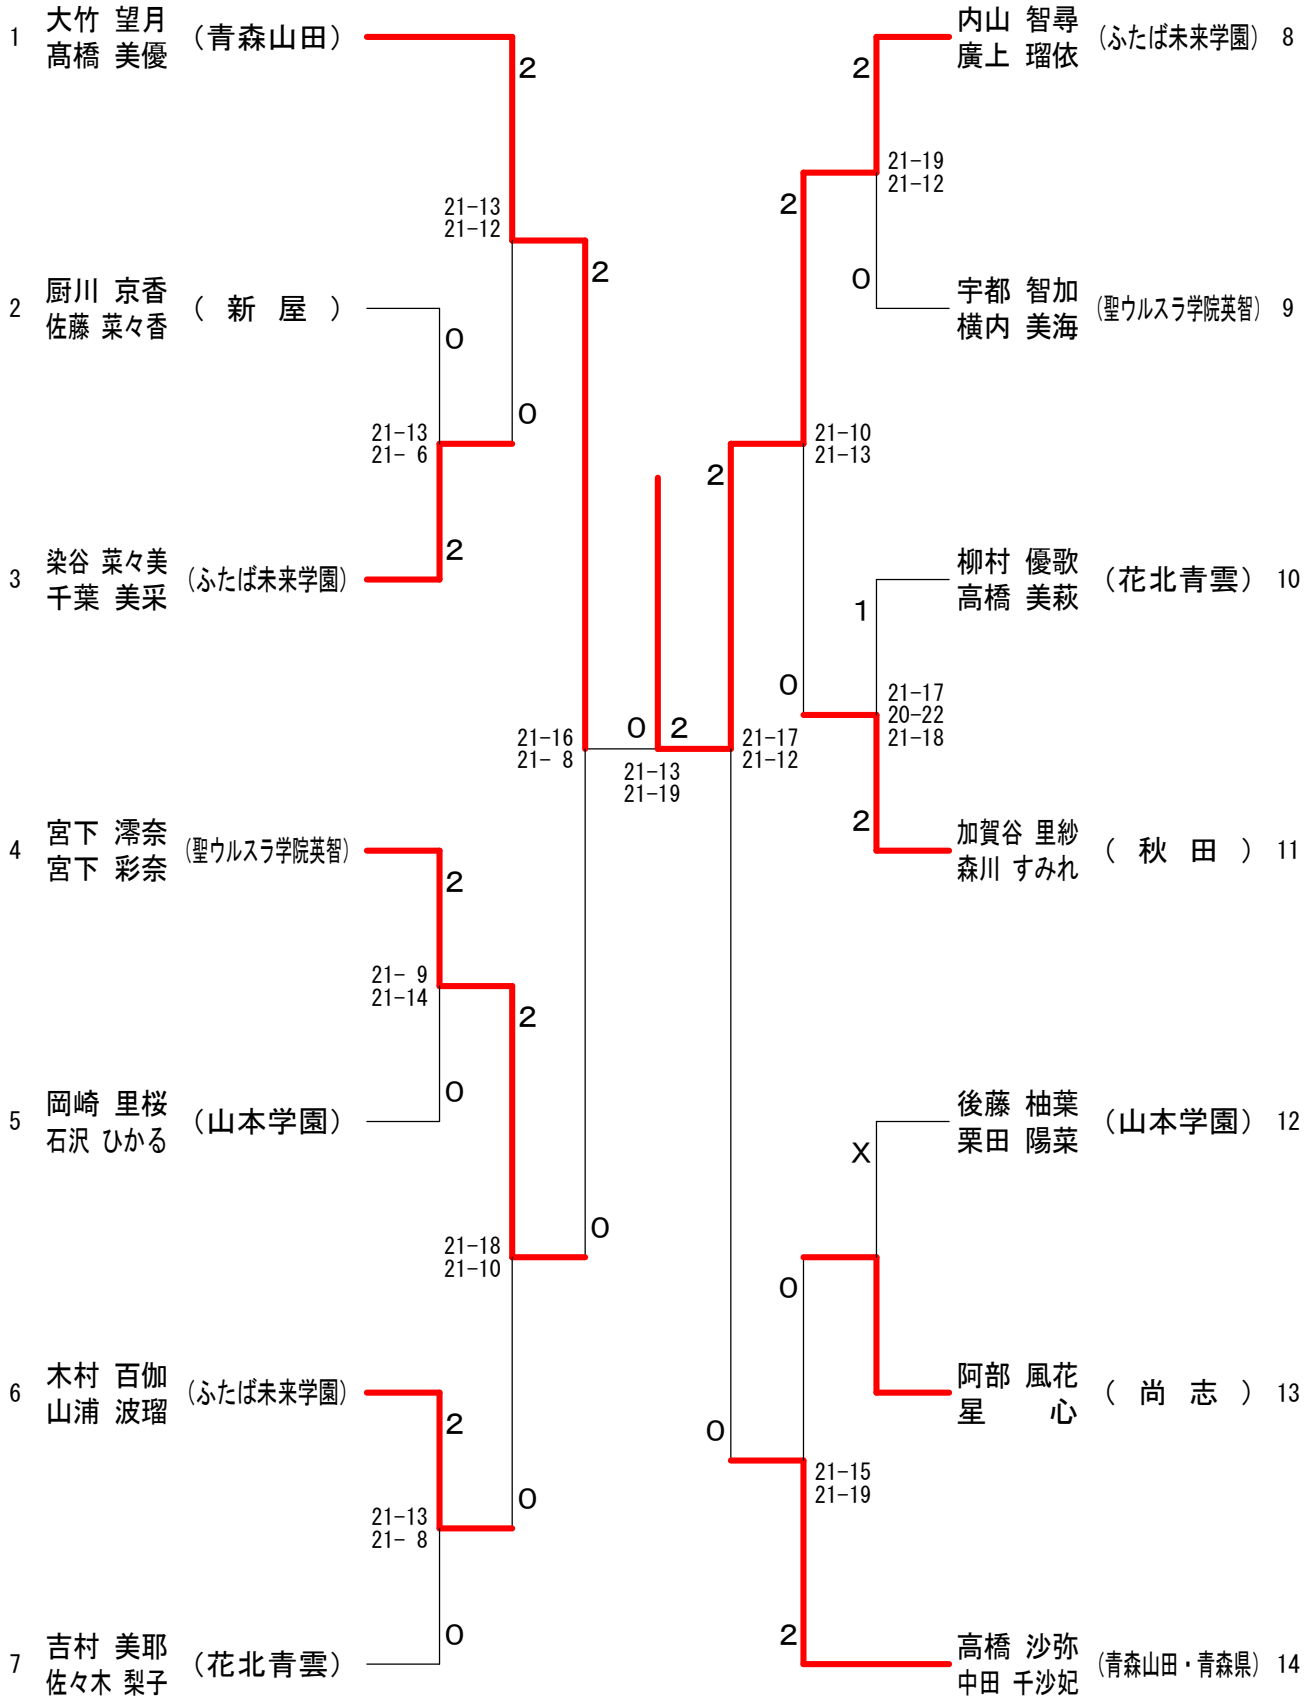

第47回全国高等学校選抜バドミントン大会 東北地区予選会 団体

平成31年1月17日～1月20日

男子団体 (BT)

郡山総合体育館

男子代表戦 (MT)

第47回全国高等学校選抜バドミントン大会 東北地区予選会 団体

女子団体 (GT)

女子代表戦 (WT)

第47回全国高等学校選抜バドミントン大会 東北地区予選会 個人

男子ダブルス (BD)

第47回全国高等学校選抜バドミントン大会 東北地区予選会 個人

女子ダブルス (GD)

第47回全国高等学校選抜バドミントン大会 東北地区予選会 個人

男子シングルス (BS)

第47回全国高等学校選抜バドミントン大会 東北地区予選会 個人

女子シングルス (GS)

第47回全国高等学校選抜バドミントン大会 東北地区予選会 個人

男子ダブルスシード順位決定戦 (MD)

女子ダブルスシード順位決定戦 (WD)

男子シングルス代表決定戦 (MS)

女子シングルス代表決定戦 (WS)

男子シングルス代表決定戦2 (MS2)

女子シングルス代表決定戦2 (WS2)

第47回全国高等学校選抜バドミントン大会(茨城大会)出場選手・出場校