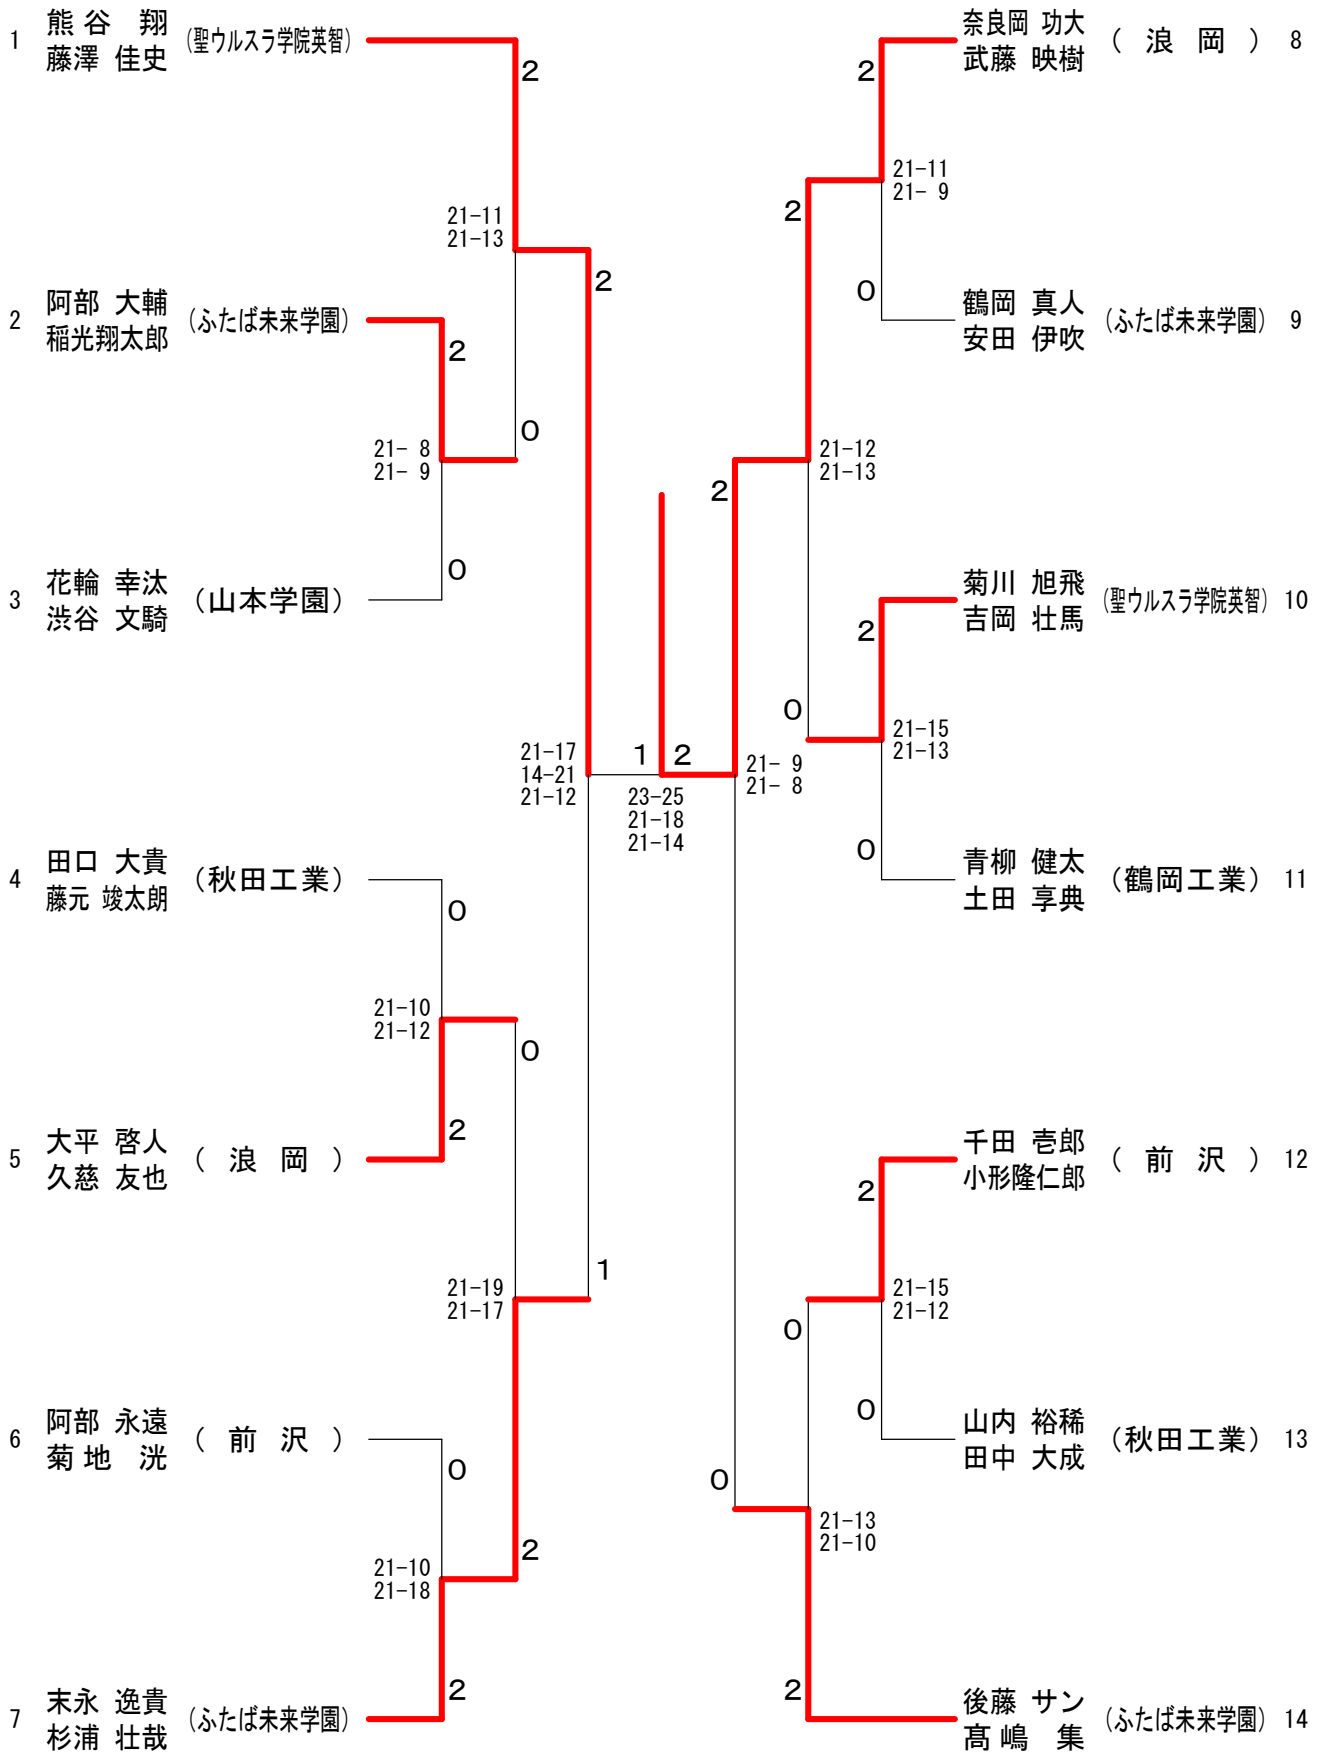

第47回全国高等学校選抜バドミントン大会 東北地区予選会 団体

平成31年1月17日～1月20日

男子団体 (BT)

郡山総合体育館

男子代表戦 (MT)

第47回全国高等学校選抜バドミントン大会 東北地区予選会 団体

女子団体 (GT)

女子代表戦 (WT)

第47回全国高等学校選抜バドミントン大会 東北地区予選会 個人

男子ダブルス (BD)

第47回全国高等学校選抜バドミントン大会 東北地区予選会 個人

女子ダブルス (GD)

第47回全国高等学校選抜バドミントン大会 東北地区予選会 個人

男子シングルス (BS)

第47回全国高等学校選抜バドミントン大会 東北地区予選会 個人

女子シングルス (GS)

第47回全国高等学校選抜バドミントン大会 東北地区予選会 個人

男子ダブルスシード順位決定戦 (MD)

女子ダブルスシード順位決定戦 (WD)

男子シングルス代表決定戦 (MS)

女子シングルス代表決定戦 (WS)

男子シングルス代表決定戦2 (MS2)

女子シングルス代表決定戦2 (WS2)

第47回全国高等学校選抜バドミントン大会(茨城大会)出場選手・出場校