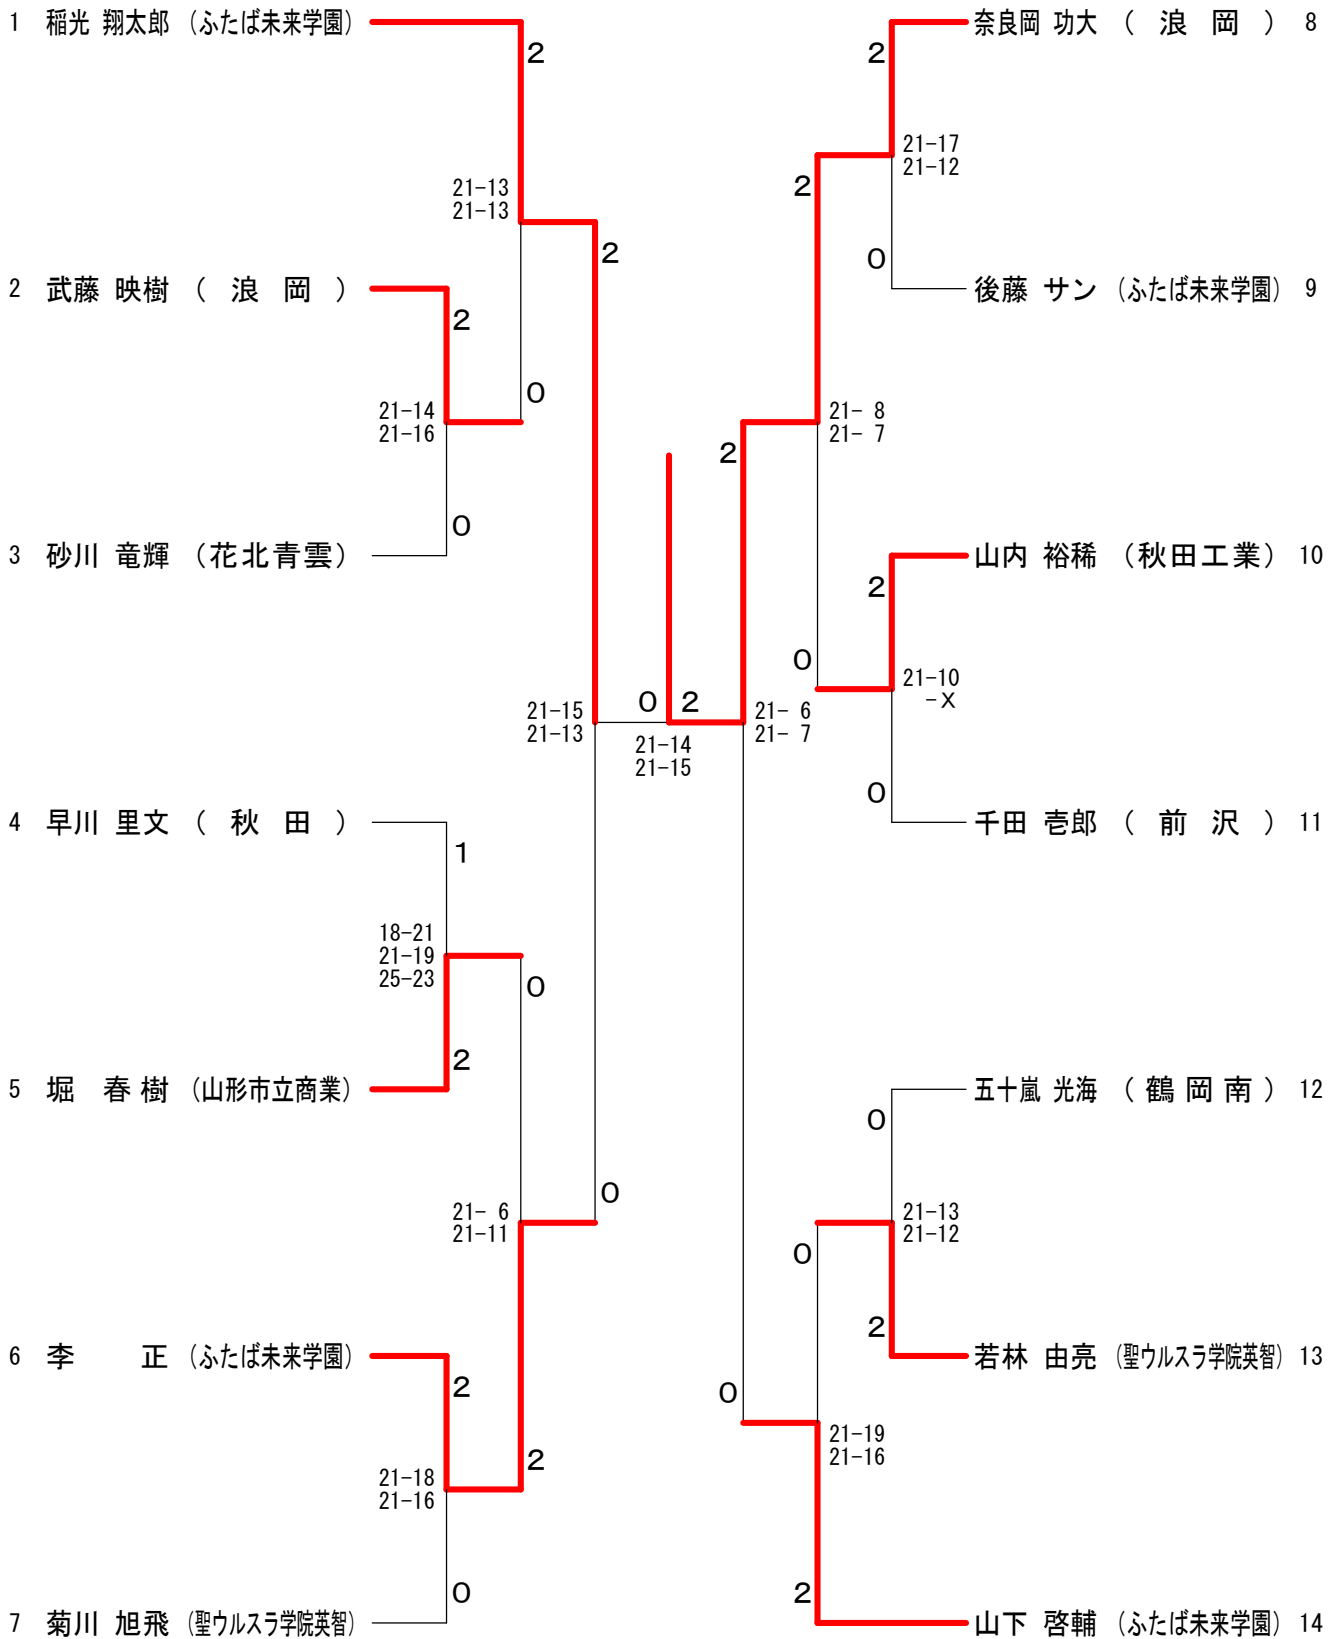

第47回全国高等学校選抜バドミントン大会 東北地区予選会 団体

平成31年1月17日～1月20日

男子団体 (BT)

郡山総合体育館

男子代表戦 (MT)

第47回全国高等学校選抜バドミントン大会 東北地区予選会 団体

女子団体 (GT)

女子代表戦 (WT)

第47回全国高等学校選抜バドミントン大会 東北地区予選会 個人

男子ダブルス (BD)

第47回全国高等学校選抜バドミントン大会 東北地区予選会 個人

女子ダブルス (GD)

第47回全国高等学校選抜バドミントン大会 東北地区予選会 個人

男子シングルス (BS)

第47回全国高等学校選抜バドミントン大会 東北地区予選会 個人

女子シングルス (GS)

第47回全国高等学校選抜バドミントン大会 東北地区予選会 個人

男子ダブルスシード順位決定戦 (MD)

女子ダブルスシード順位決定戦 (WD)

男子シングルス代表決定戦 (MS)

女子シングルス代表決定戦 (WS)

男子シングルス代表決定戦2 (MS2)

女子シングルス代表決定戦2 (WS2)

第47回全国高等学校選抜バドミントン大会(茨城大会)出場選手・出場校