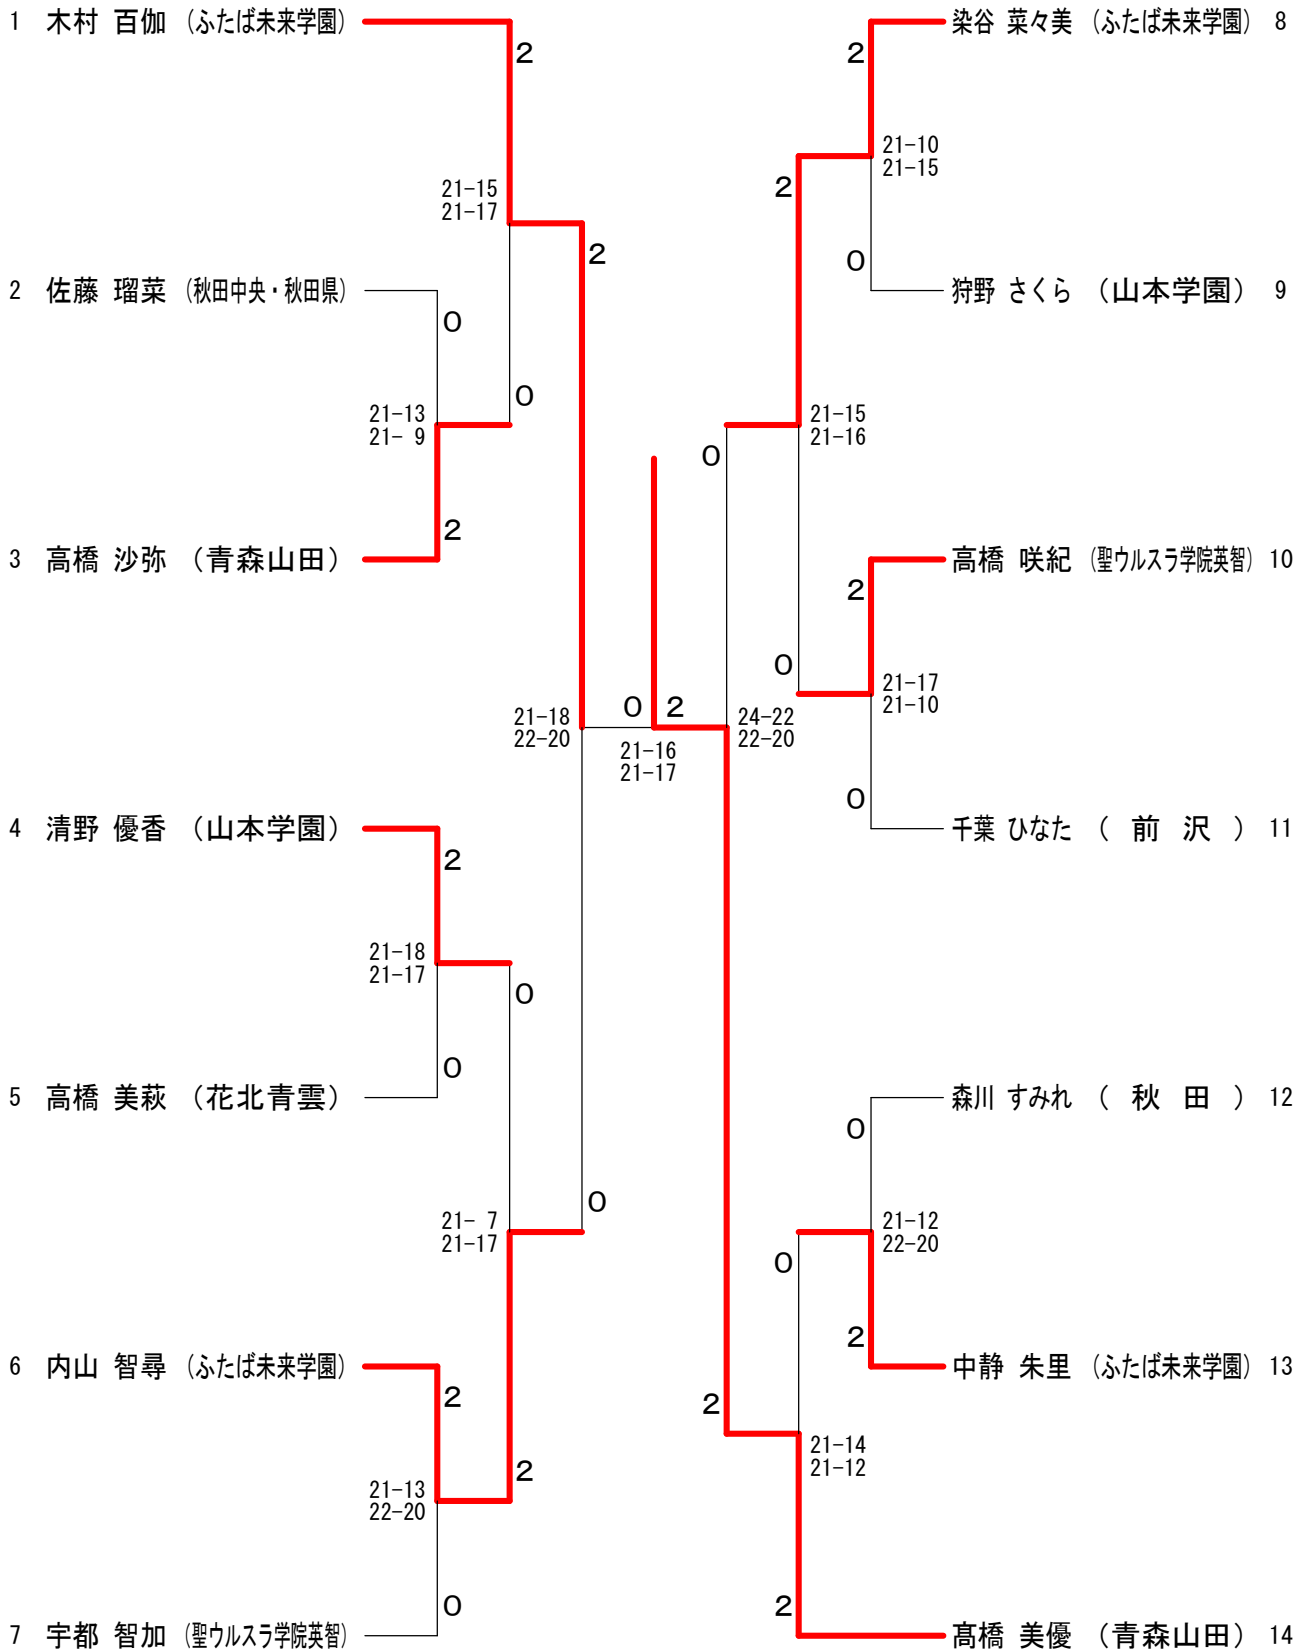

第47回全国高等学校選抜バドミントン大会 東北地区予選会 団体

平成31年1月17日～1月20日

男子団体 (BT)

郡山総合体育館

男子代表戦 (MT)

第47回全国高等学校選抜バドミントン大会 東北地区予選会 団体

女子団体 (GT)

女子代表戦 (WT)

第47回全国高等学校選抜バドミントン大会 東北地区予選会 個人

男子ダブルス (BD)

第47回全国高等学校選抜バドミントン大会 東北地区予選会 個人

女子ダブルス (GD)

第47回全国高等学校選抜バドミントン大会 東北地区予選会 個人

男子シングルス (BS)

第47回全国高等学校選抜バドミントン大会 東北地区予選会 個人

女子シングルス (GS)

第47回全国高等学校選抜バドミントン大会 東北地区予選会 個人

男子ダブルスシード順位決定戦 (MD)

女子ダブルスシード順位決定戦 (WD)

男子シングルス代表決定戦 (MS)

女子シングルス代表決定戦 (WS)

男子シングルス代表決定戦2 (MS2)

女子シングルス代表決定戦2 (WS2)

第47回全国高等学校選抜バドミントン大会(茨城大会)出場選手・出場校