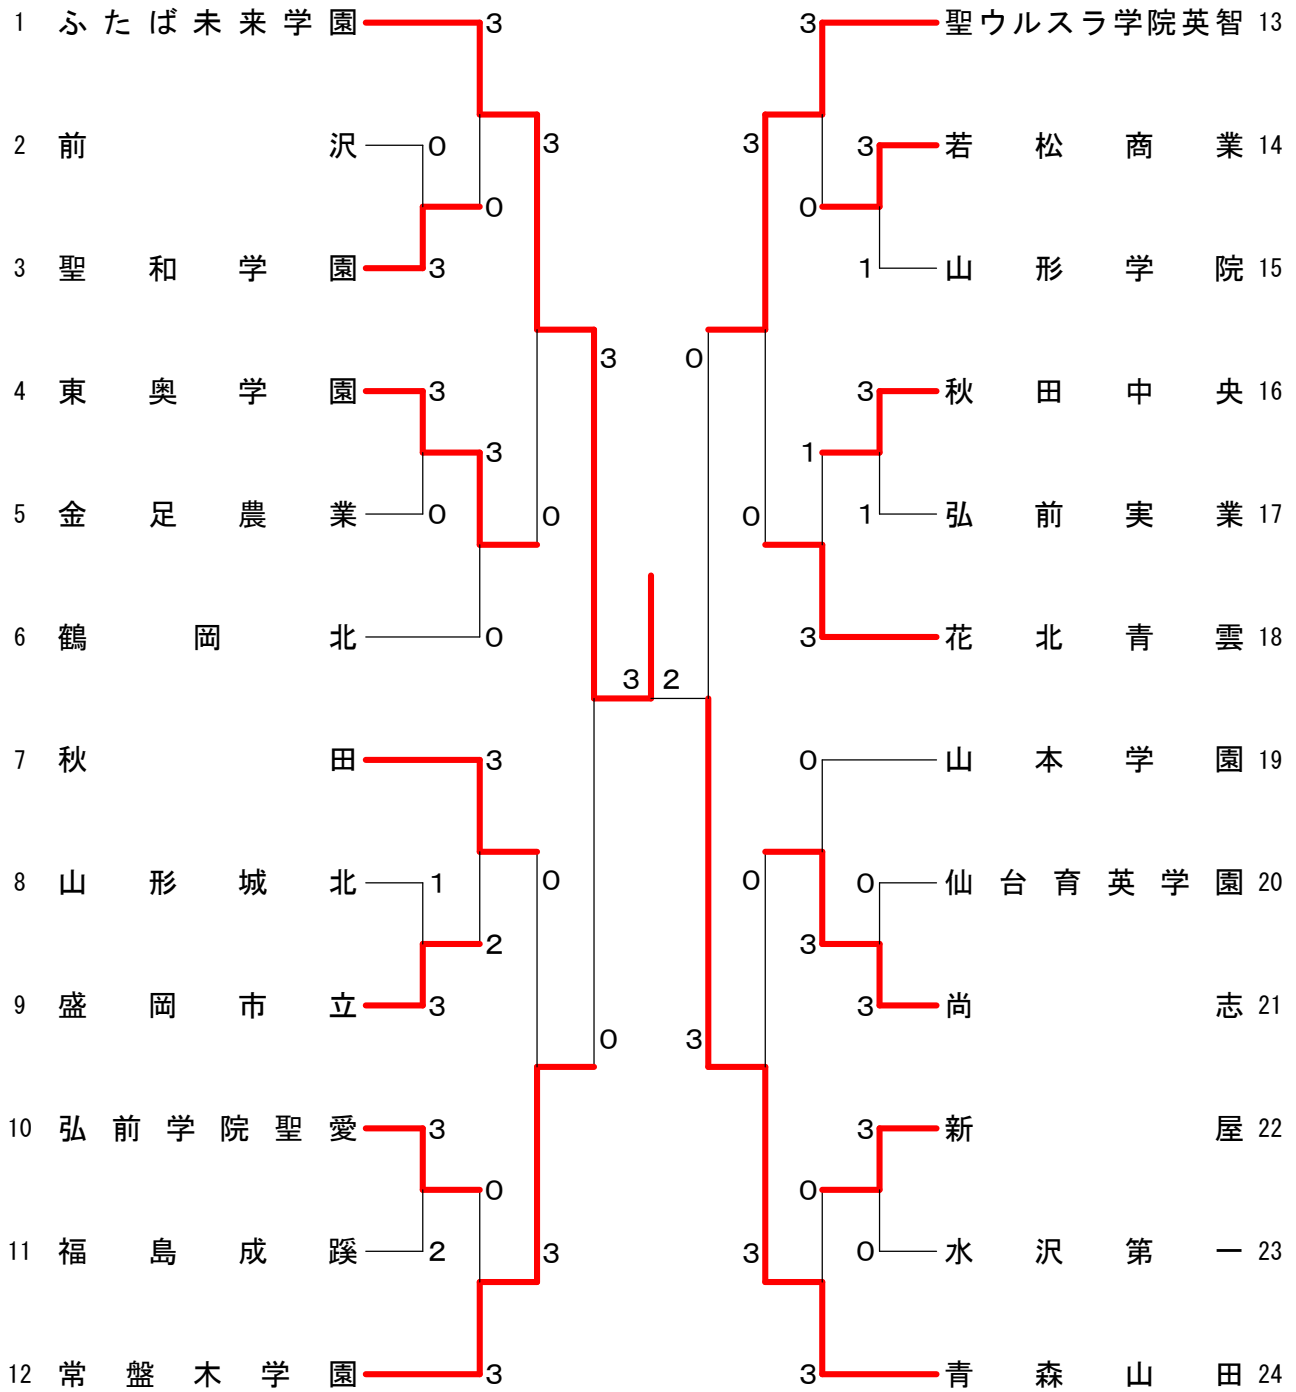

第47回全国高等学校選抜バドミントン大会 東北地区予選会 団体

平成31年1月17日～1月20日

男子団体 (BT)

郡山総合体育館

男子代表戦 (MT)

第47回全国高等学校選抜バドミントン大会 東北地区予選会 団体

女子団体 (GT)

女子代表戦 (WT)

第47回全国高等学校選抜バドミントン大会 東北地区予選会 個人

男子ダブルス (BD)

第47回全国高等学校選抜バドミントン大会 東北地区予選会 個人

女子ダブルス (GD)

第47回全国高等学校選抜バドミントン大会 東北地区予選会 個人

男子シングルス (BS)

第47回全国高等学校選抜バドミントン大会 東北地区予選会 個人

女子シングルス (GS)

第47回全国高等学校選抜バドミントン大会 東北地区予選会 個人

男子ダブルスシード順位決定戦 (MD)

女子ダブルスシード順位決定戦 (WD)

男子シングルス代表決定戦 (MS)

女子シングルス代表決定戦 (WS)

男子シングルス代表決定戦2 (MS2)

女子シングルス代表決定戦2 (WS2)

第47回全国高等学校選抜バドミントン大会(茨城大会)出場選手・出場校

東北ブロック

	男子学校対抗戦	女子学校対抗戦
第1代表	ふたば未来学園(福島県)	ふたば未来学園(福島県)
第2代表	聖ウルスラ学院英智(宮城県)	青森山田(青森県)
第3代表	浪岡(青森県)	聖ウルスラ学院英智(宮城県)

	個人戦男子ダブルス	学年	個人戦女子ダブルス	学年
第1代表	奈良岡 功 大	2年	内 山 智 尋	2年
	武 藤 映 樹 (浪岡・青森県)	2年	廣 上 瑠 依 (ふたば未来学園・福島県)	1年
第2代表	熊 谷 翔	2年	大 竹 望 月	2年
	藤 澤 佳 史 (聖ウルスラ学院英智・宮城県)	2年	高 橋 美 優 (青森山田・青森県)	1年
第3代表	末 永 逸 貴	1年	宮 下 滯 奈	1年
	杉 浦 壮 哉 (ふたば未来学園・福島県)	1年	宮 下 彩 奈 (聖ウルスラ学院英智・宮城県)	1年
第4代表	後 藤 サ ン	2年	高 橋 沙 弥	2年
	高 嶋 集 (ふたば未来学園・福島県)	2年	中 田 千 沙 妃 (青森山田・青森県)	2年