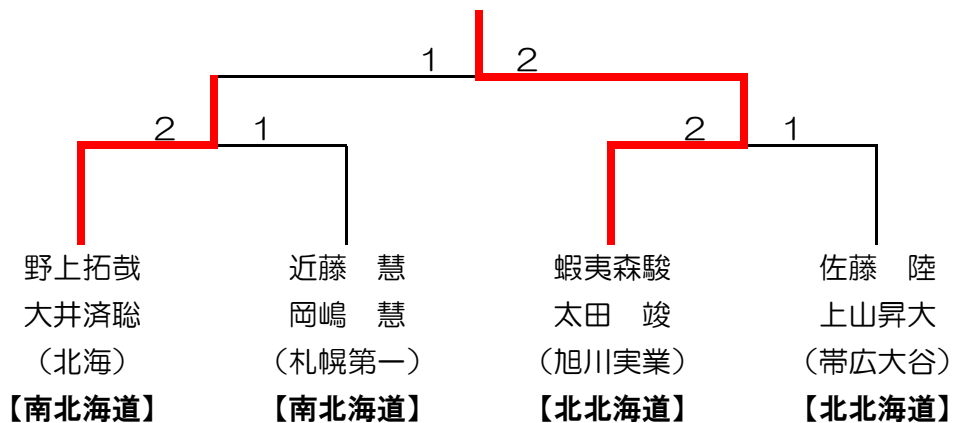

第69回全国高等学校バドミントン選手権大会北海道ブロック予選会

平成30年6月14日～15日
道北アークス大雪アリーナ

男子

学校対抗団体戦

個人対抗ダブルス

個人対抗シングルス

第69回全国高等学校バドミントン選手権大会北海道ブロック予選会

平成30年6月14日～15日
道北アークス大雪アリーナ

女子

学校対抗団体戦

個人対抗ダブルス

個人対抗シングルス