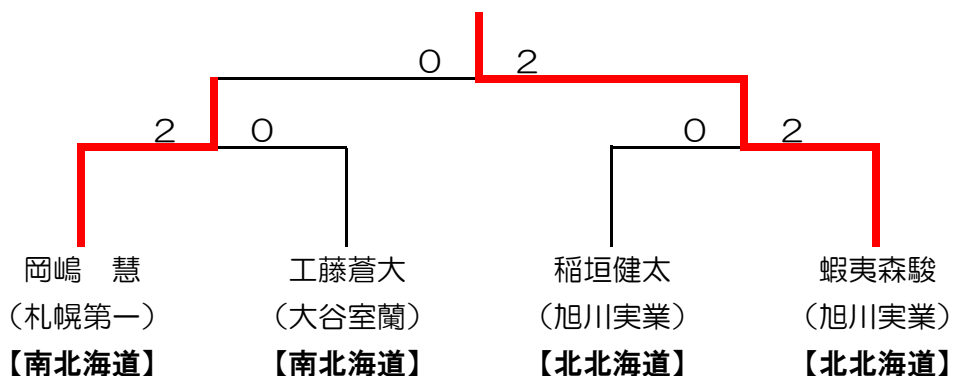

第69回全国高等学校バドミントン選手権大会北海道ブロック予選会

平成30年6月14日～15日
道北アークス大雪アリーナ

男子

学校対抗団体戦

個人対抗ダブルス

個人対抗シングルス

第69回全国高等学校バドミントン選手権大会北海道ブロック予選会

平成30年6月14日～15日
道北アークス大雪アリーナ

女子

学校対抗団体戦

個人対抗ダブルス

個人対抗シングルス