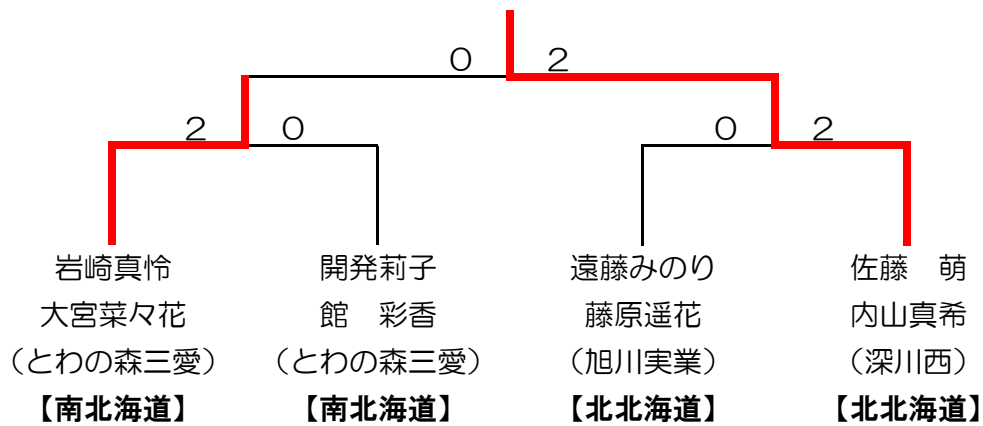

第69回全国高等学校バドミントン選手権大会北海道ブロック予選会

平成30年6月14日～15日
道北アークス大雪アリーナ

男子

学校対抗団体戦

個人対抗ダブルス

個人対抗シングルス

第69回全国高等学校バドミントン選手権大会北海道ブロック予選会

平成30年6月14日～15日
道北アークス大雪アリーナ

女子

学校対抗団体戦

個人対抗ダブルス

個人対抗シングルス