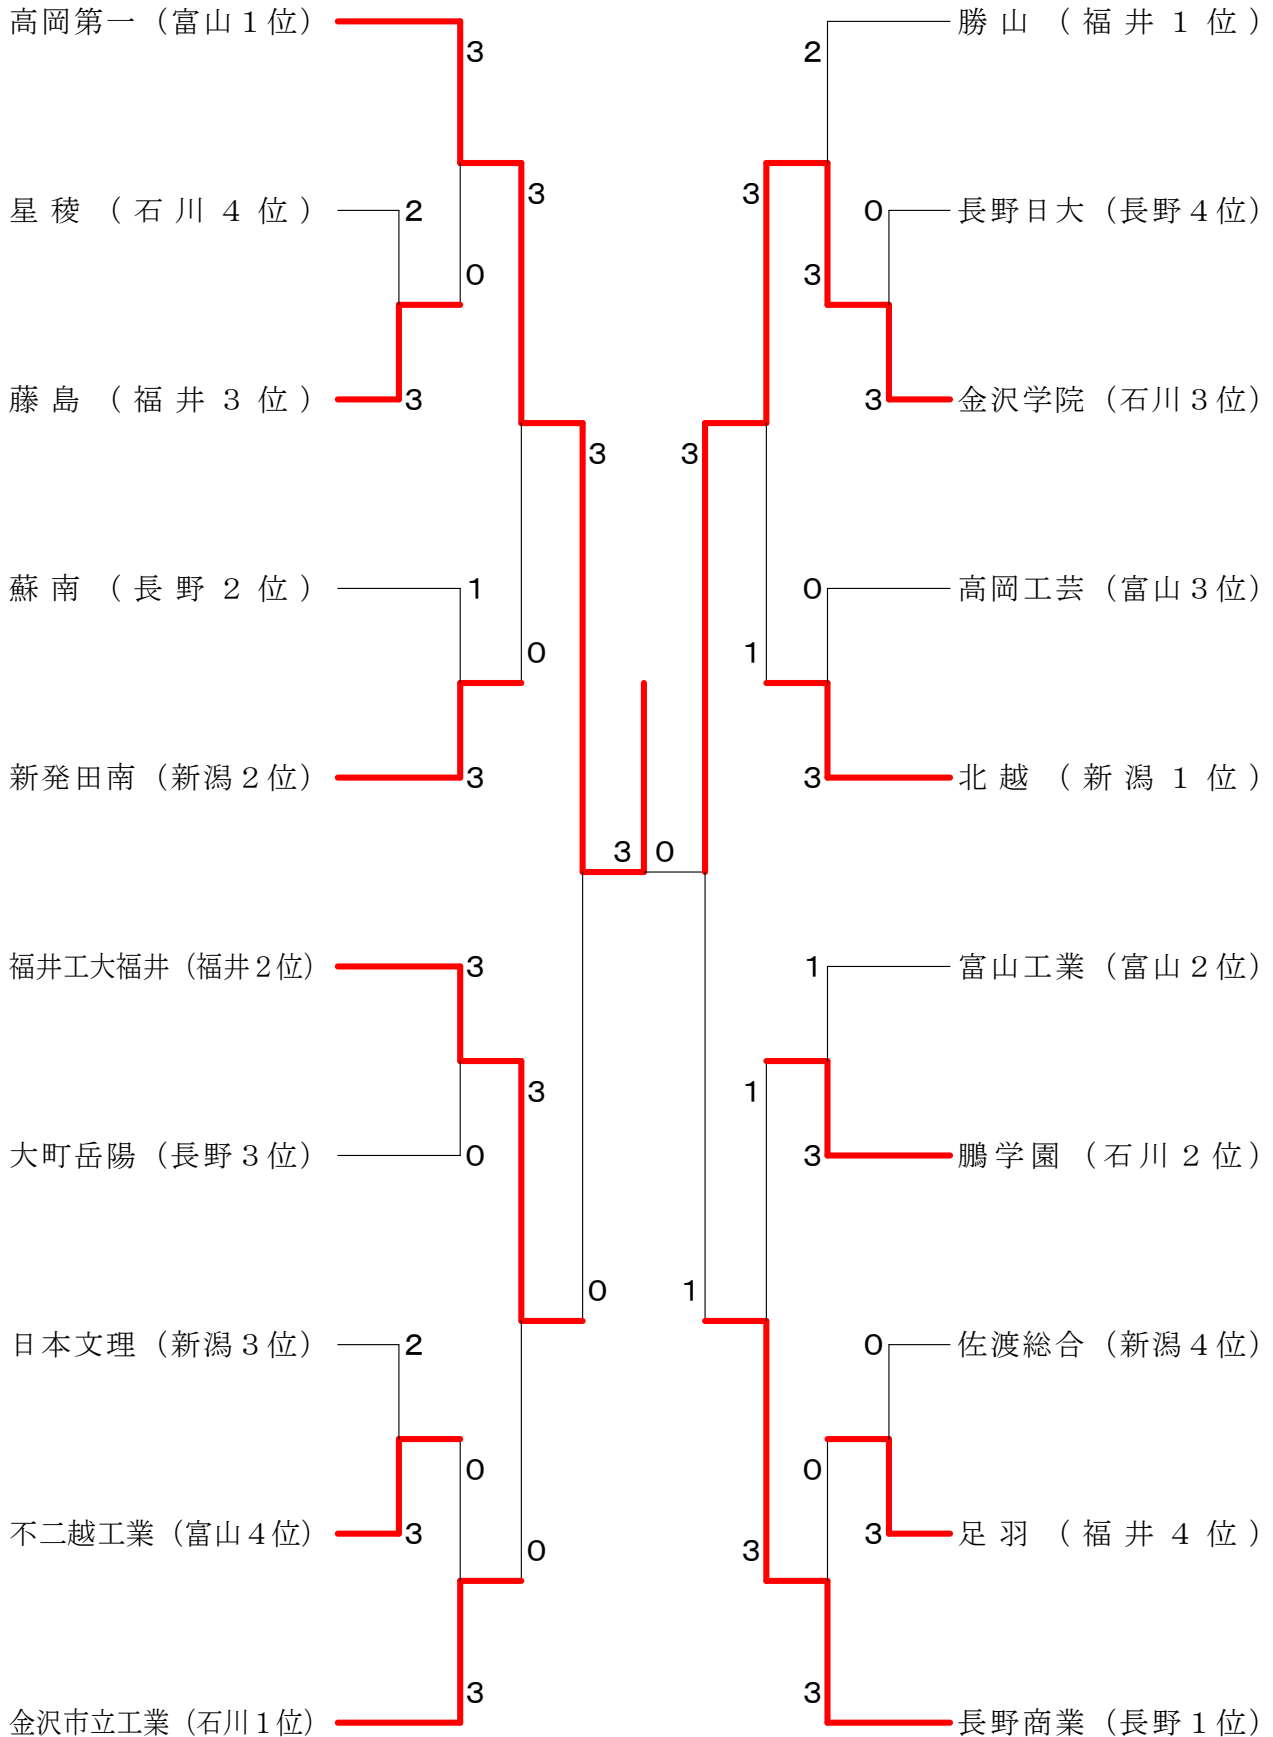

# 第41回北信越高等学校バドミントン競技大会

平成30年6月16日-17日 いしかわ総合スポーツセンター

## 男子学校対抗

## 女子学校対抗