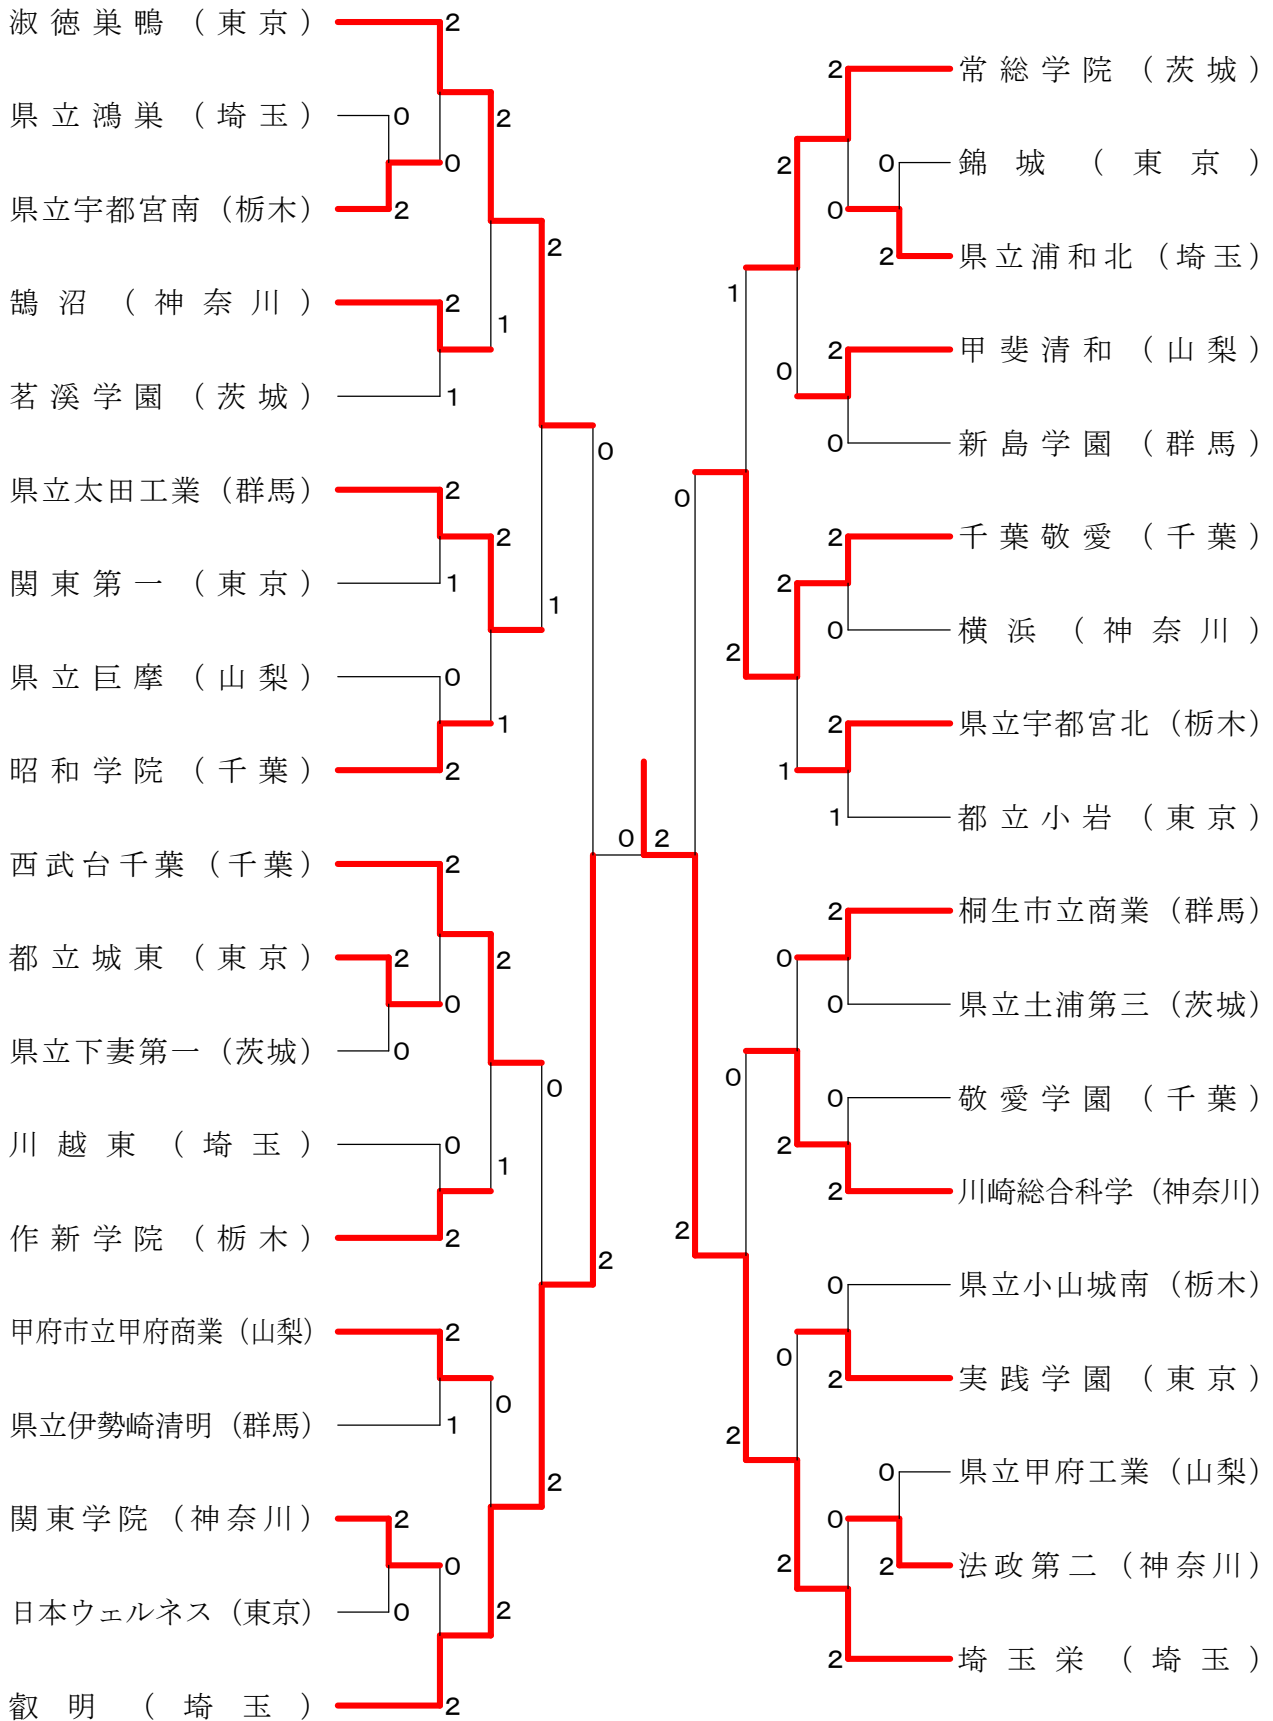

平成30年度関東高等学校バドミントン大会  
兼第64回関東高等学校バドミントン選手権大会

平成30年6月2～3日

男子学校対抗

平成30年度関東高等学校バドミントン大会  
兼第64回関東高等学校バドミントン選手権大会

平成30年6月2～3日

女子学校対抗