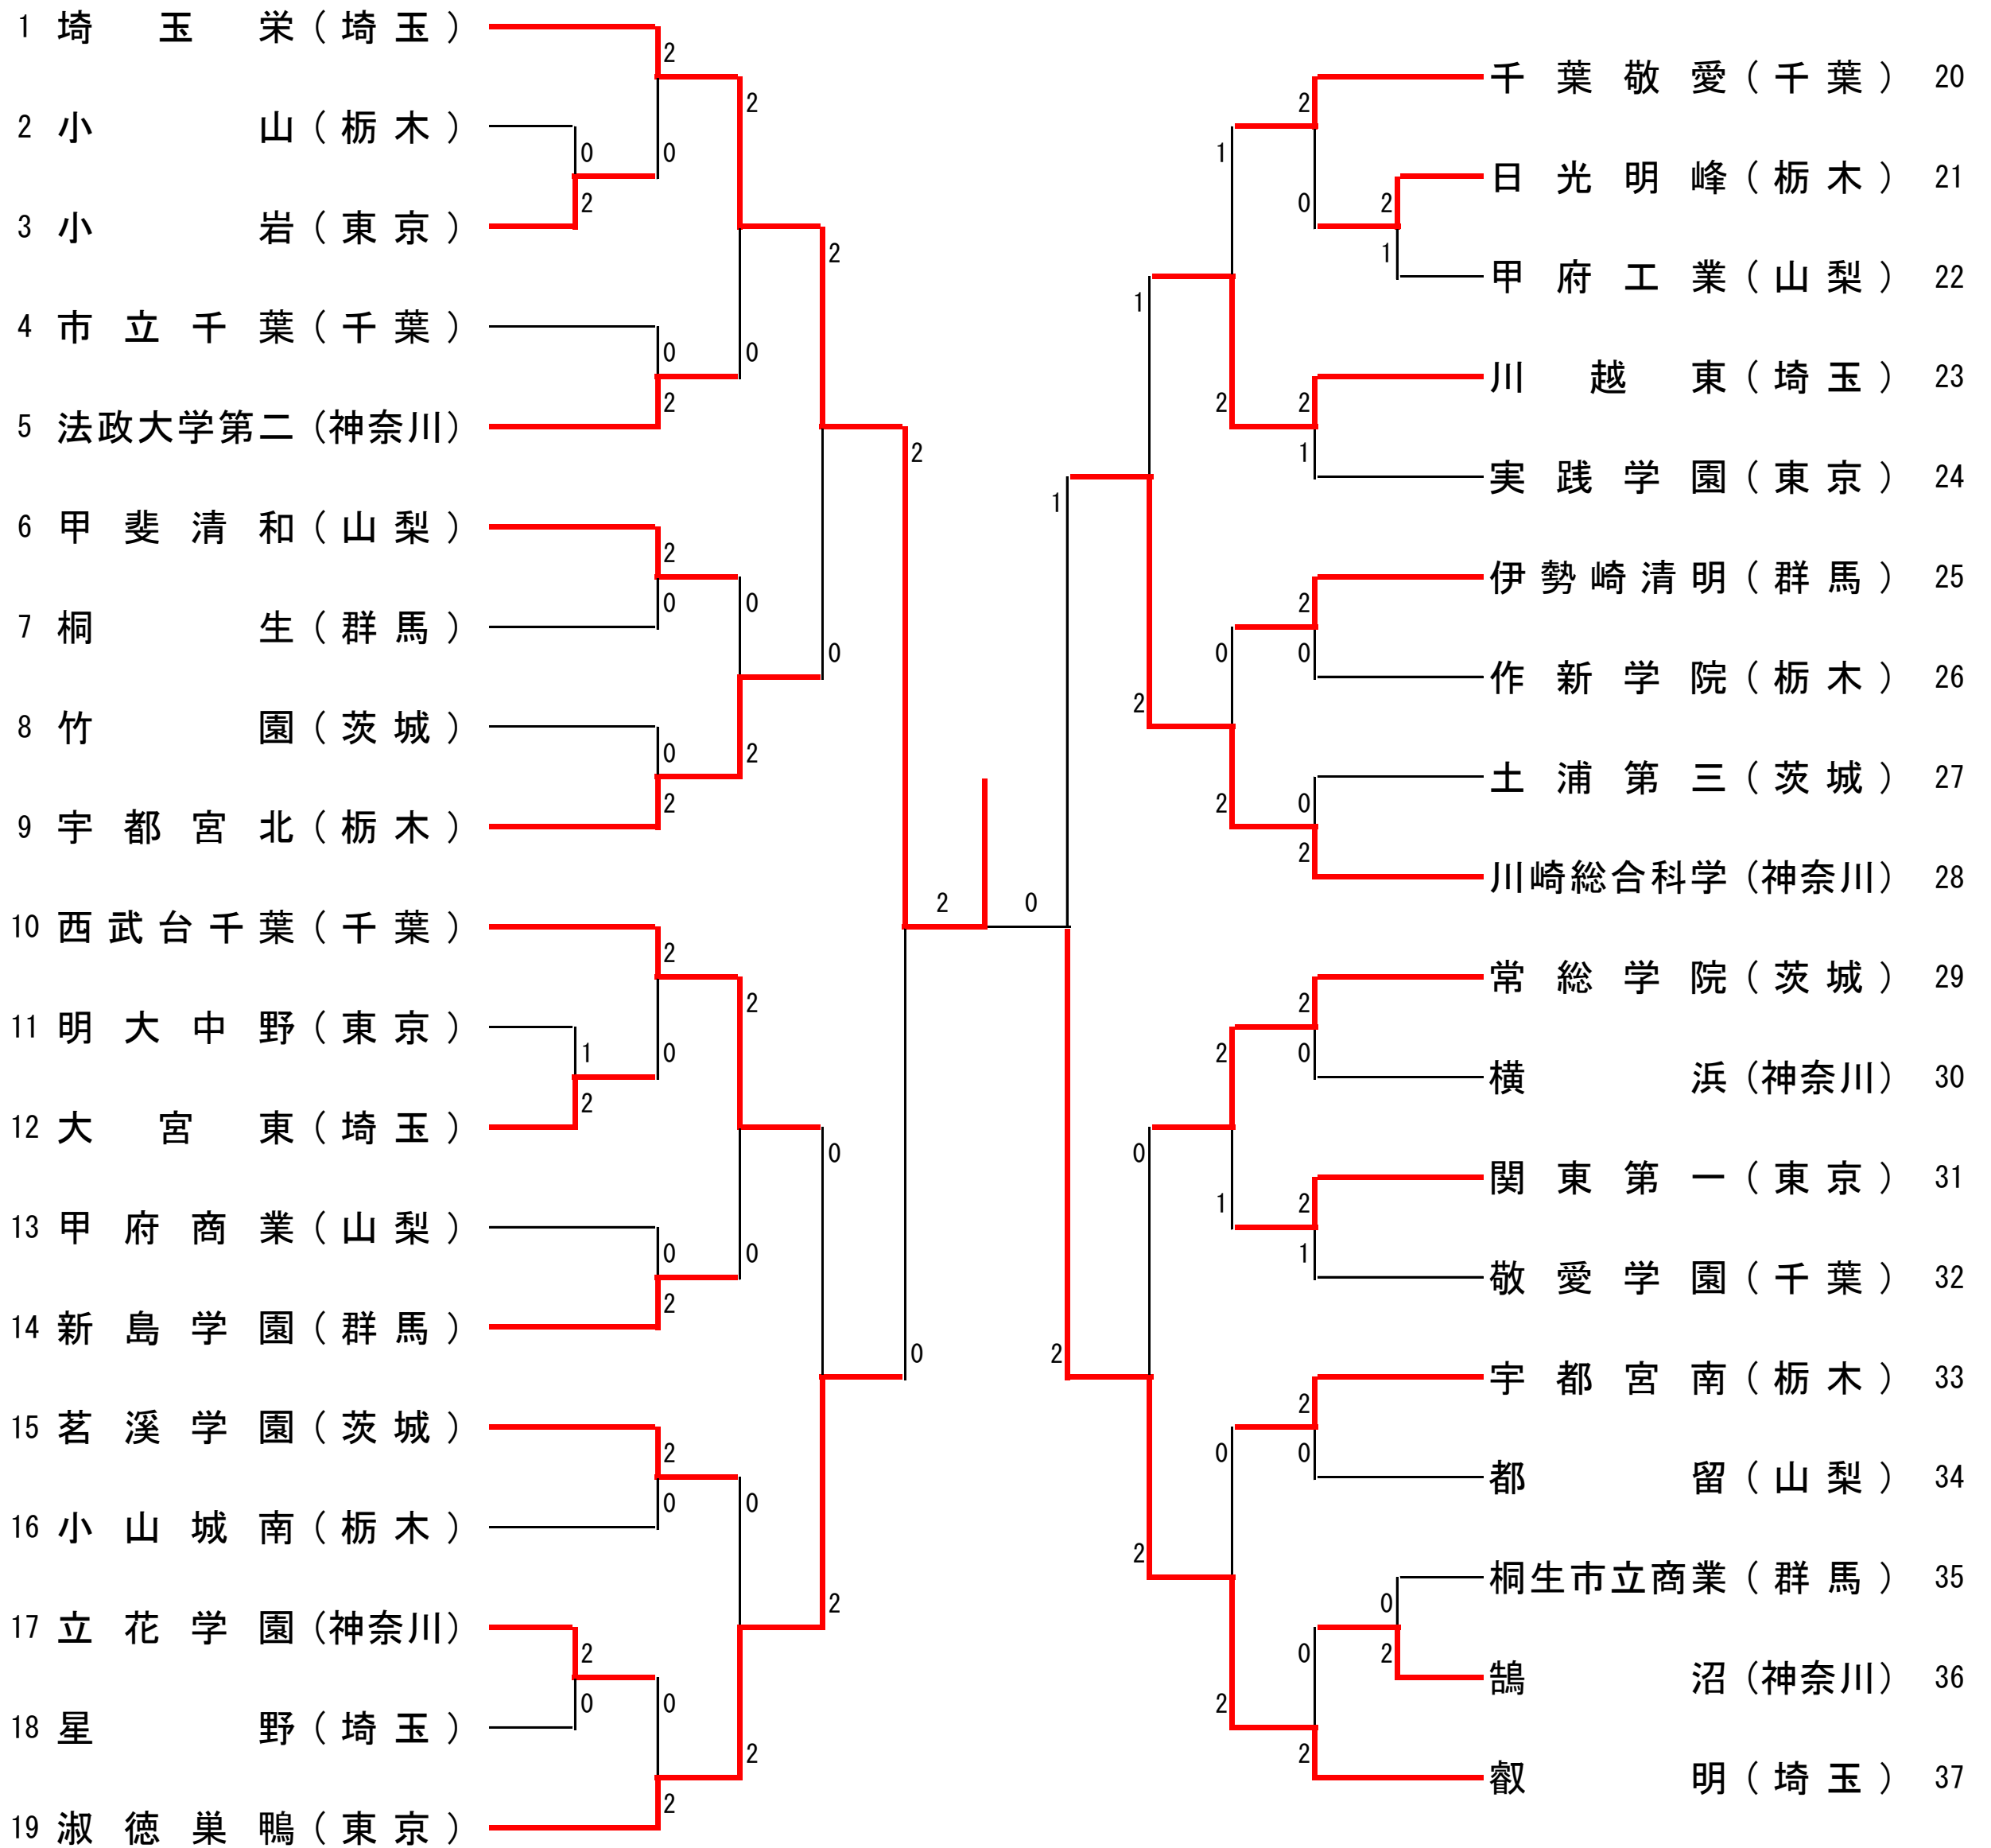

令和元年度関東高等学校バドミントン大会
兼第65回関東高等学校バドミントン選手権大会

令和元年6月1日～2日
ブレックスアリーナ宇都宮

男子学校対抗

令和元年度関東高等学校バドミントン大会
兼第65回関東高等学校バドミントン選手権大会

令和元年6月1日～2日
ブレックスアリーナ宇都宮

女子学校対抗