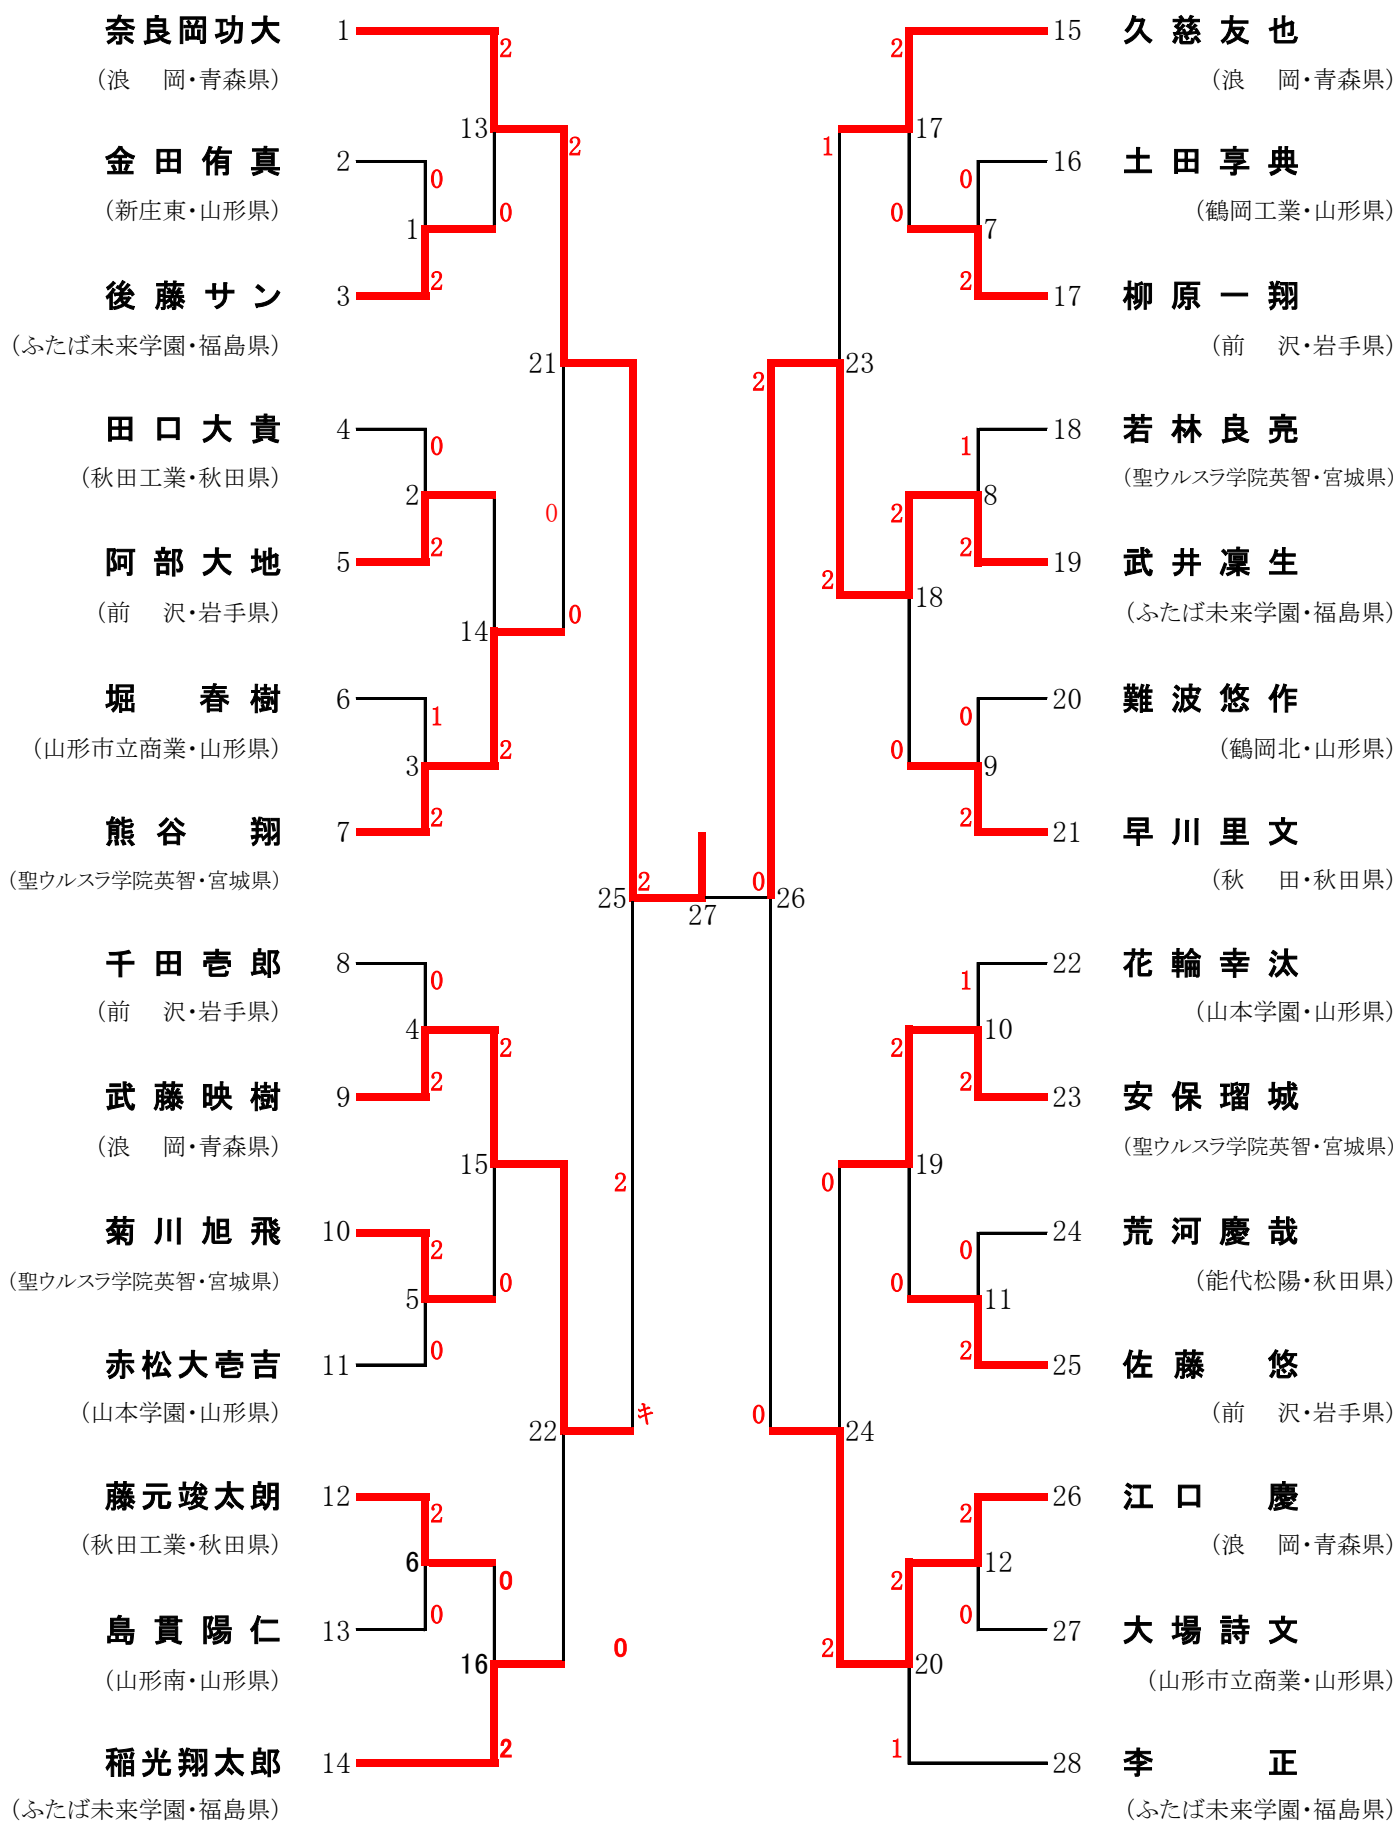

男子学校対抗 (BT)

女子学校対抗 (GT)

男子ダブルス (BD)

女子ダブルス (GD)

男子シングルス (BS)

女子シングルス (GS)