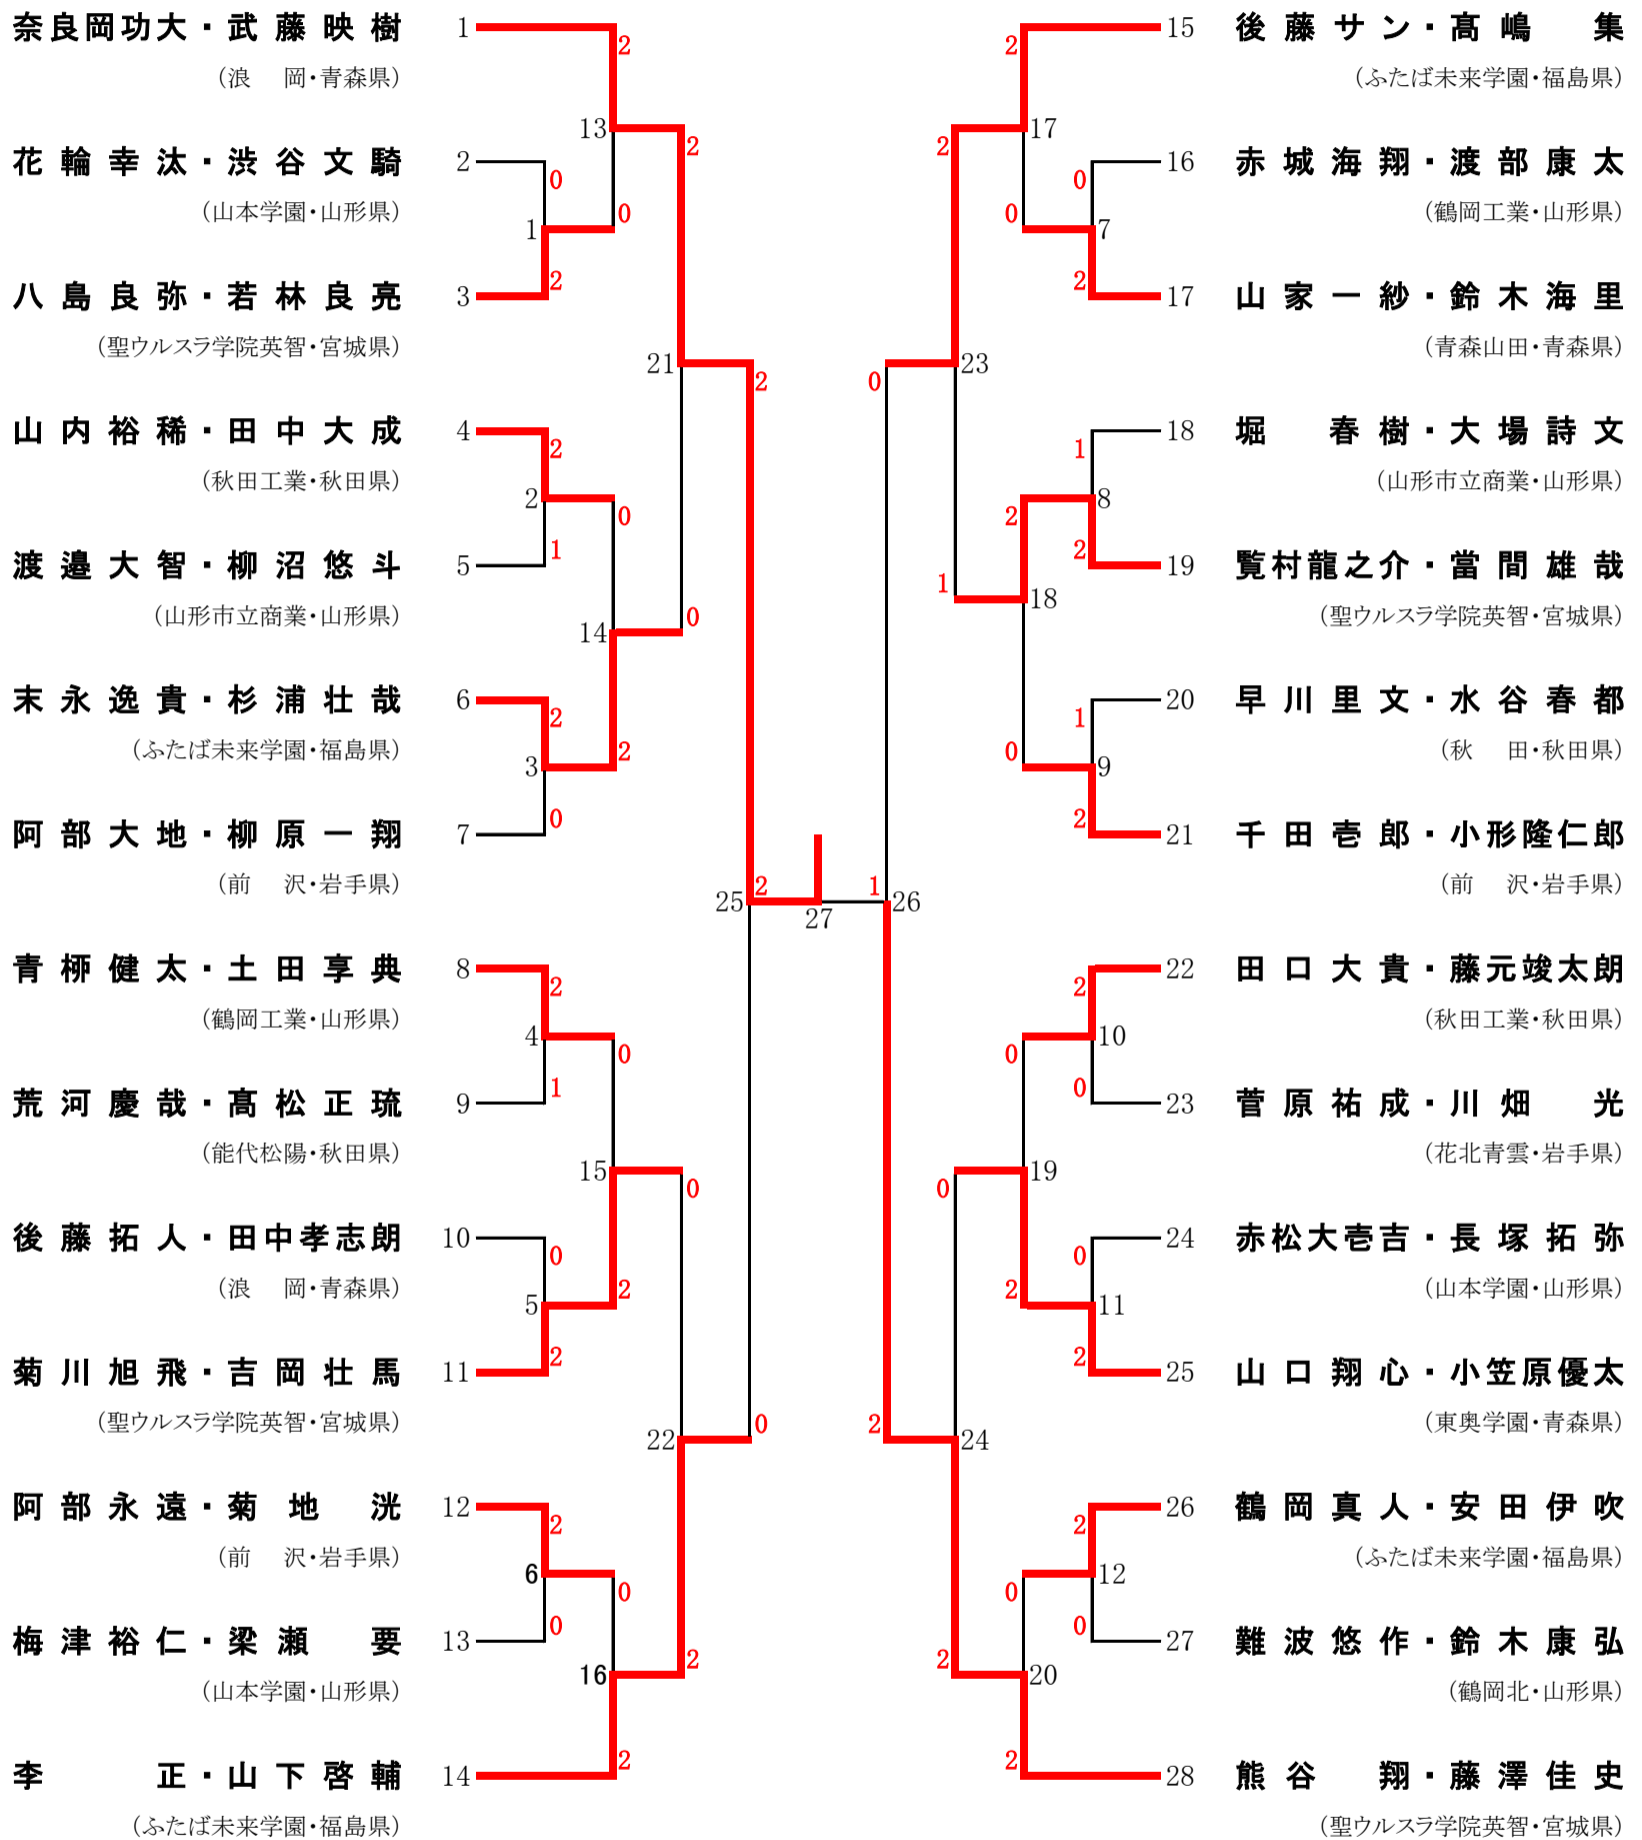

男子学校対抗 (BT)

女子学校対抗 (GT)

男子ダブルス (BD)

女子ダブルス (GD)

男子シングルス (BS)

女子シングルス (GS)