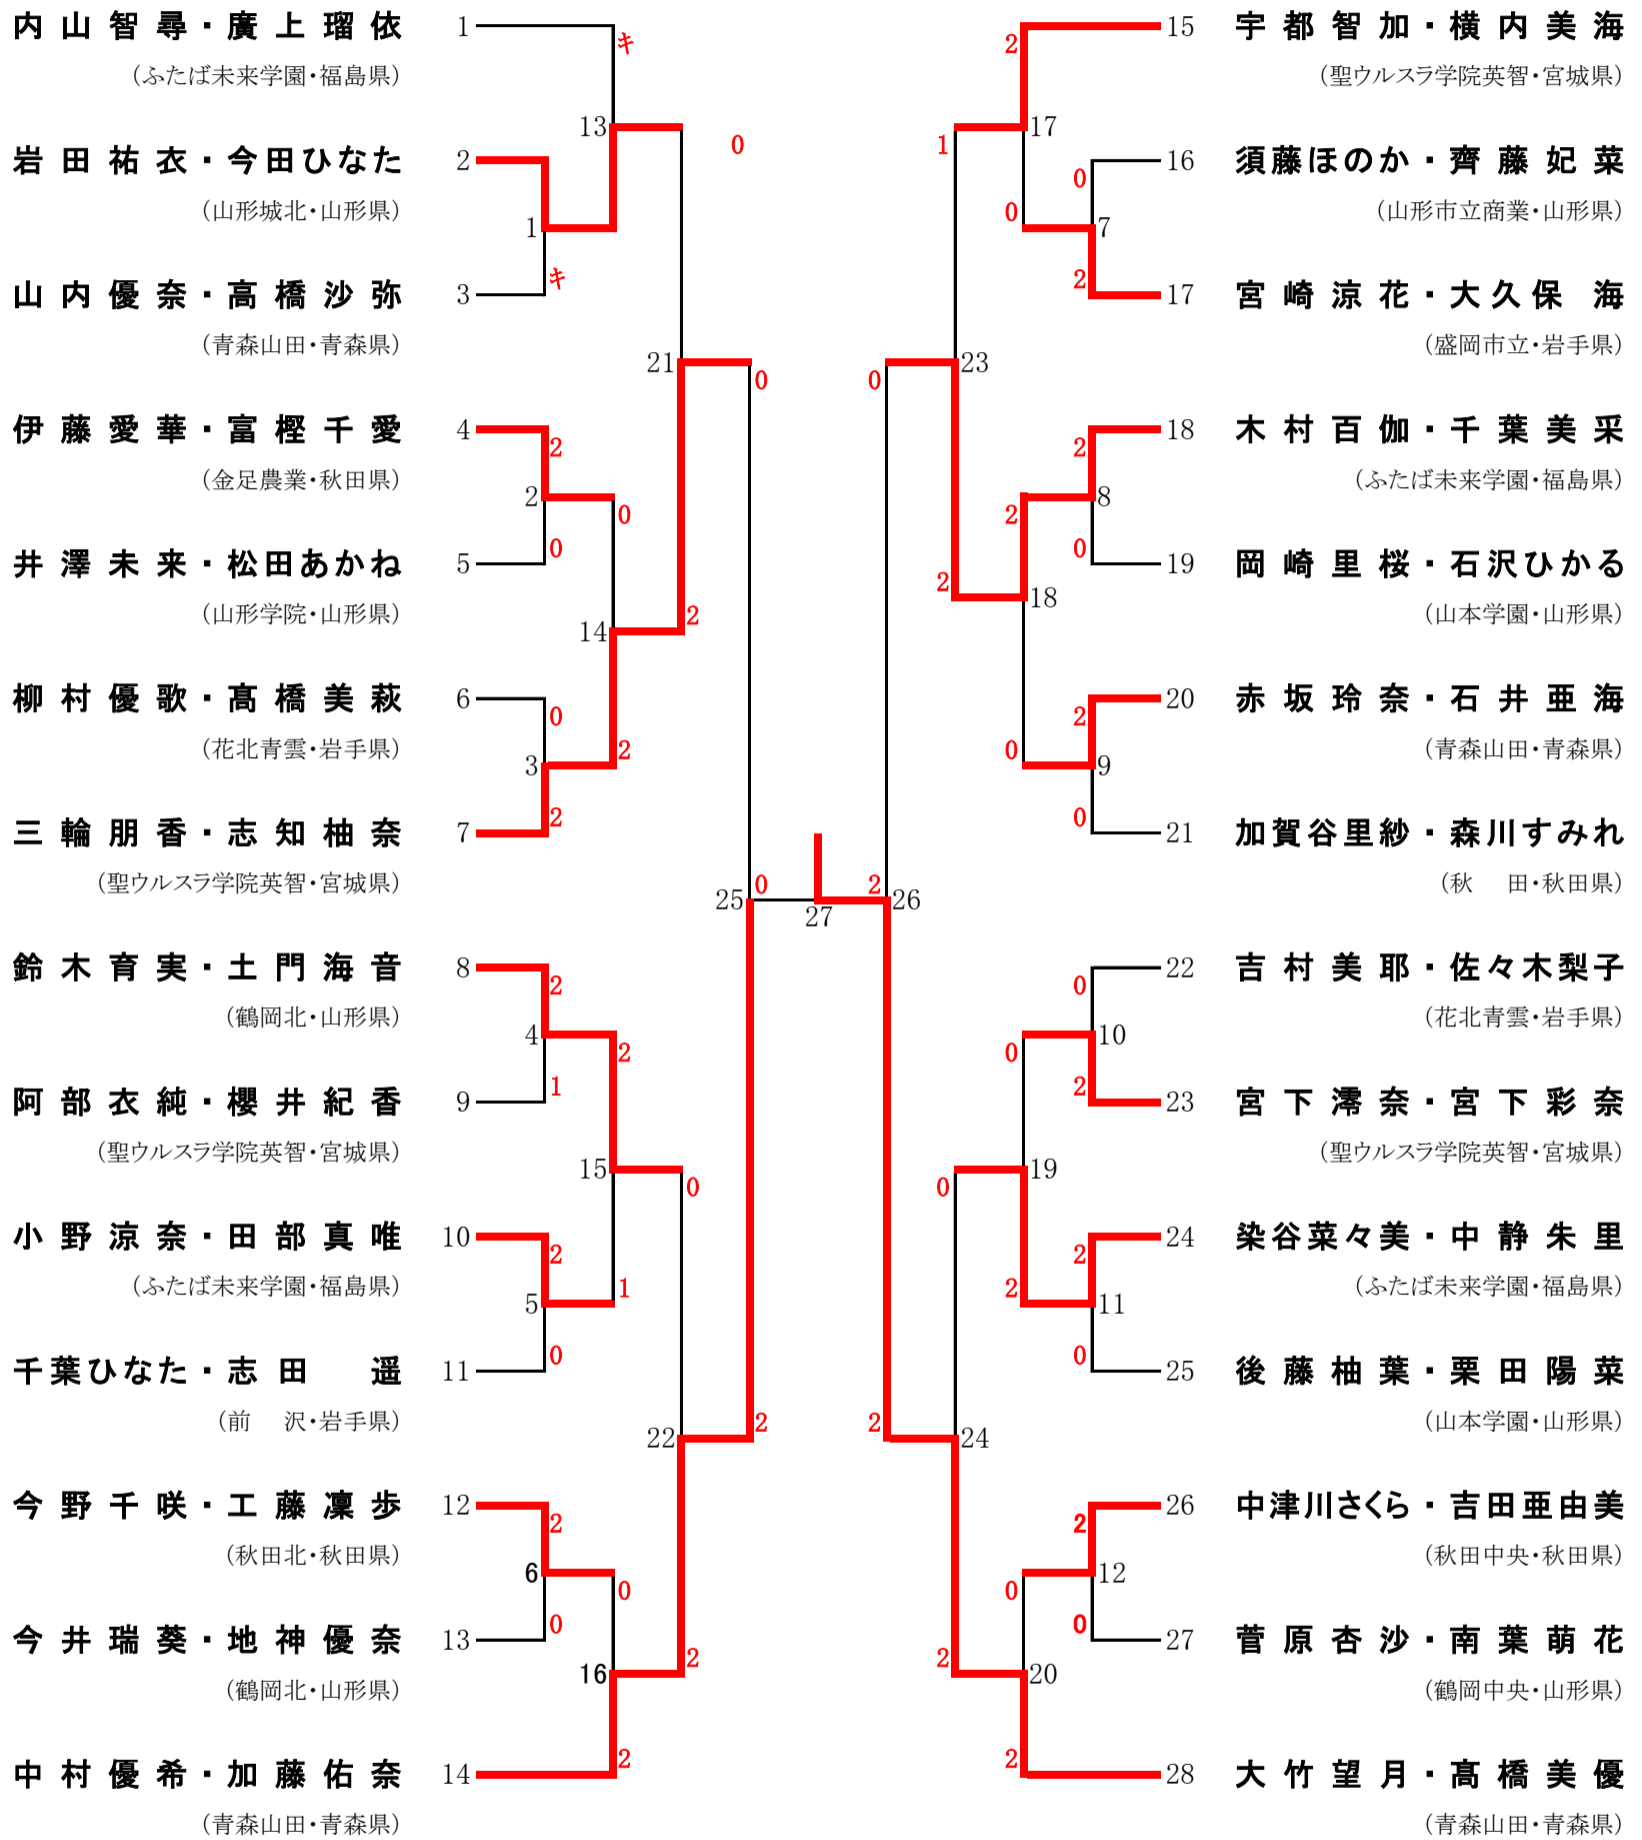

男子学校対抗 (BT)

女子学校対抗 (GT)

男子ダブルス (BD)

女子ダブルス (GD)

男子シングルス (BS)

女子シングルス (GS)