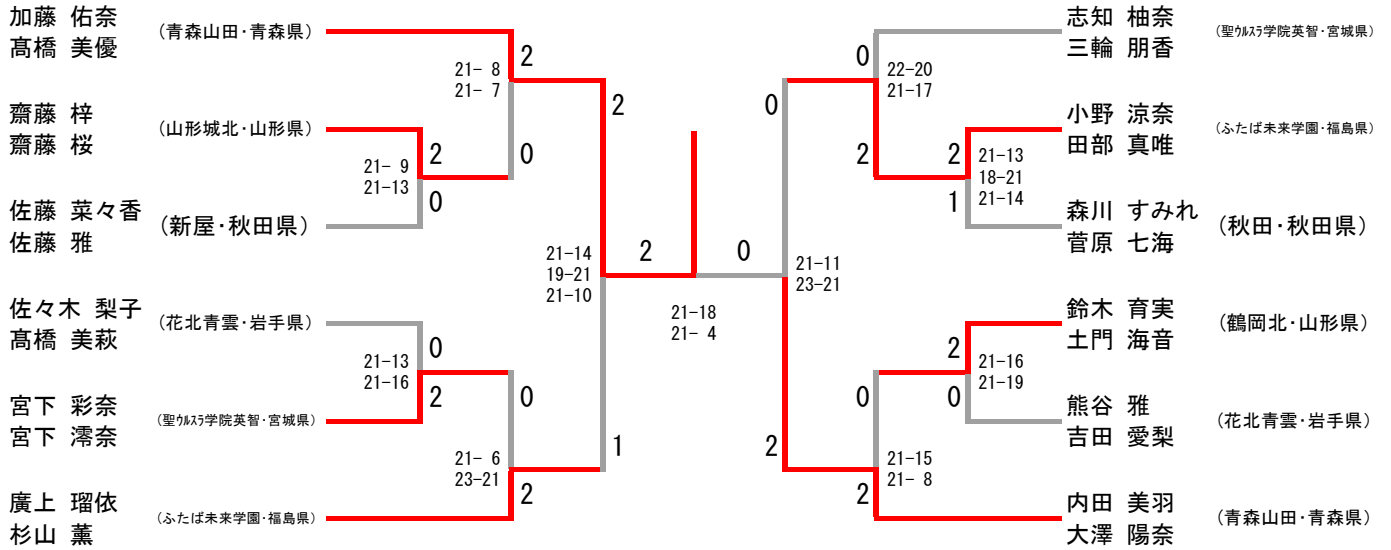

### 代表決定戦

# 第48回全国高等学校選抜バドミントン大会 東北地区予選会 男子ダブルス

令和2年1月18日 セキスイハイムスーパーアリーナ

## 代表順位決定戦

# 第48回全国高等学校選抜バドミントン大会 東北地区予選会 女子ダブルス

令和2年1月18日 セキスイハイムスーパーアリーナ