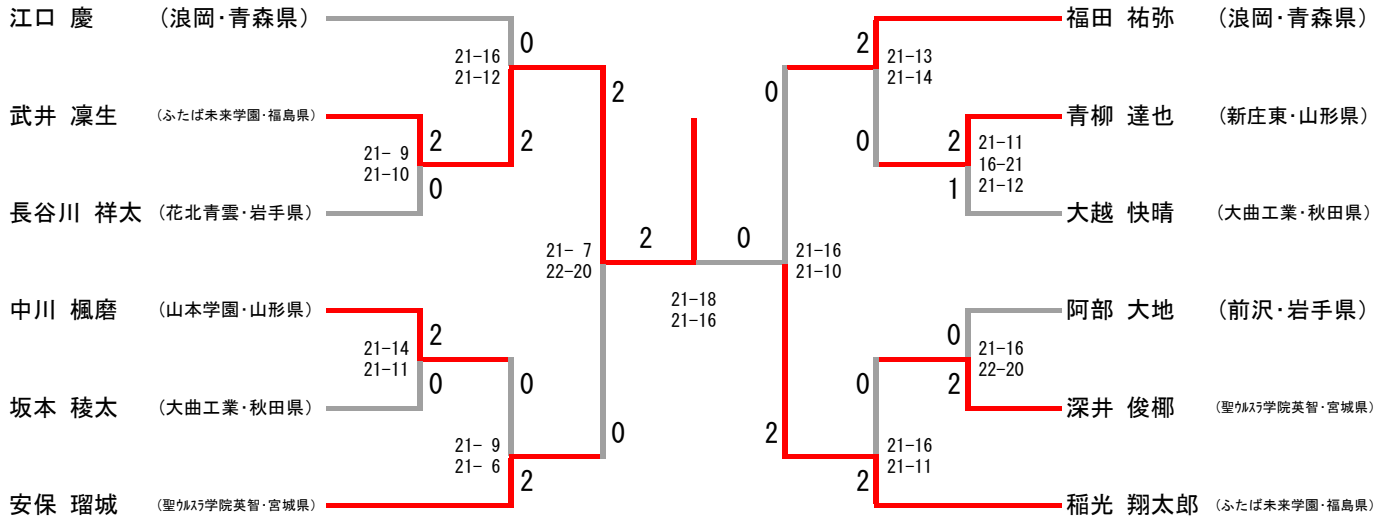

第48回全国高等学校選抜バドミントン大会 東北地区予選会 男子シングルス

令和2年1月18日-19日 セキスイハイムスーパーアリーナ