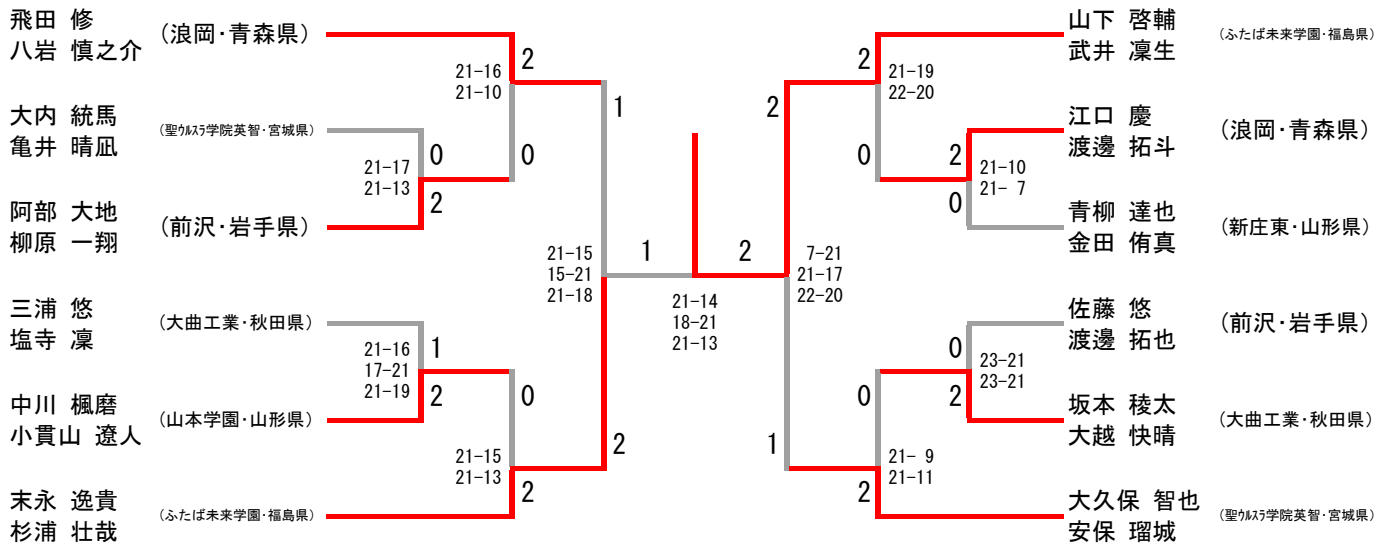

# 第48回全国高等学校選抜バドミントン大会 東北地区予選会

## 女子学校対抗

令和2年1月17日～18日 セキスイハイムスーパーアリーナ

### 代表決定戦

# 第48回全国高等学校選抜バドミントン大会 東北地区予選会 男子ダブルス

令和2年1月18日 セキスイハイムスーパーアリーナ