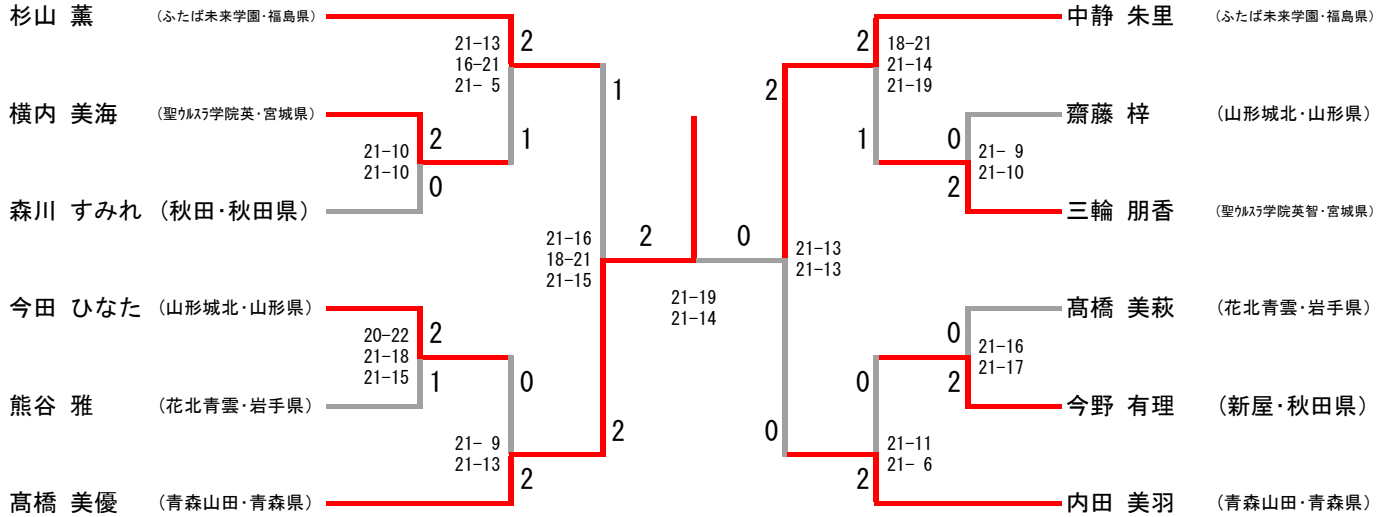

第48回全国高等学校選抜バドミントン大会 東北地区予選会 女子シングルス

令和2年1月18日-19日 セキスイハイムスーパーアリーナ