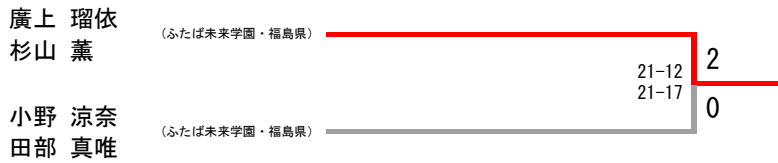

第48回全国高等学校選抜バドミントン大会 東北地区予選会 女子ダブルス

令和2年1月18日 セキスイハイムスーパーアリーナ

代表順位決定戦