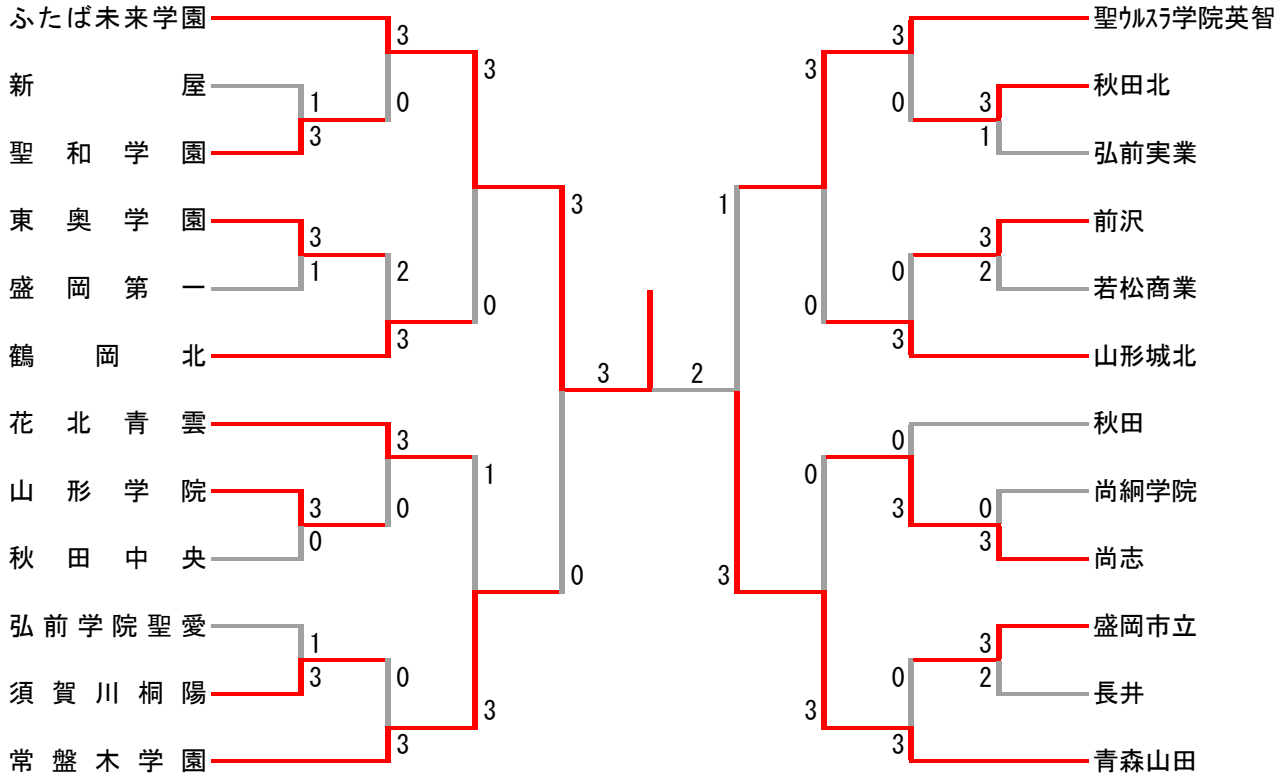

第48回全国高等学校選抜バドミントン大会 東北地区予選会

女子学校対抗

令和2年1月17日～18日 セキスイハイムスーパーアリーナ