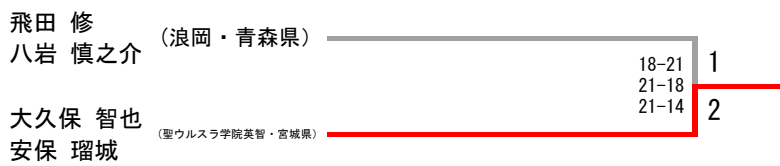

第48回全国高等学校選抜バドミントン大会 東北地区予選会 男子ダブルス

令和2年1月18日 セキスイハイムスーパーアリーナ

代表順位決定戦