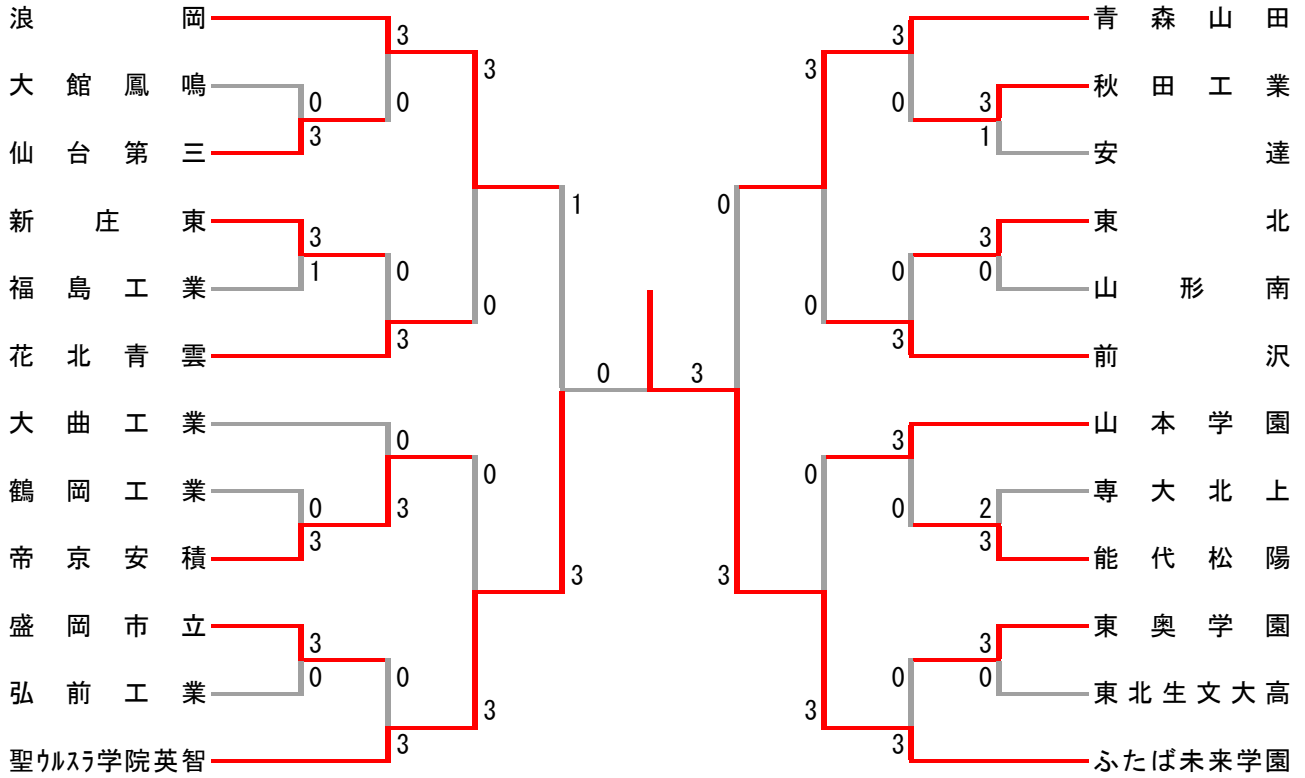

# 第48回全国高等学校選抜バドミントン大会 東北地区予選会

## 男子学校対抗

令和2年1月17日～18日 セキスイハイムスーパーアリーナ

### 代表決定戦