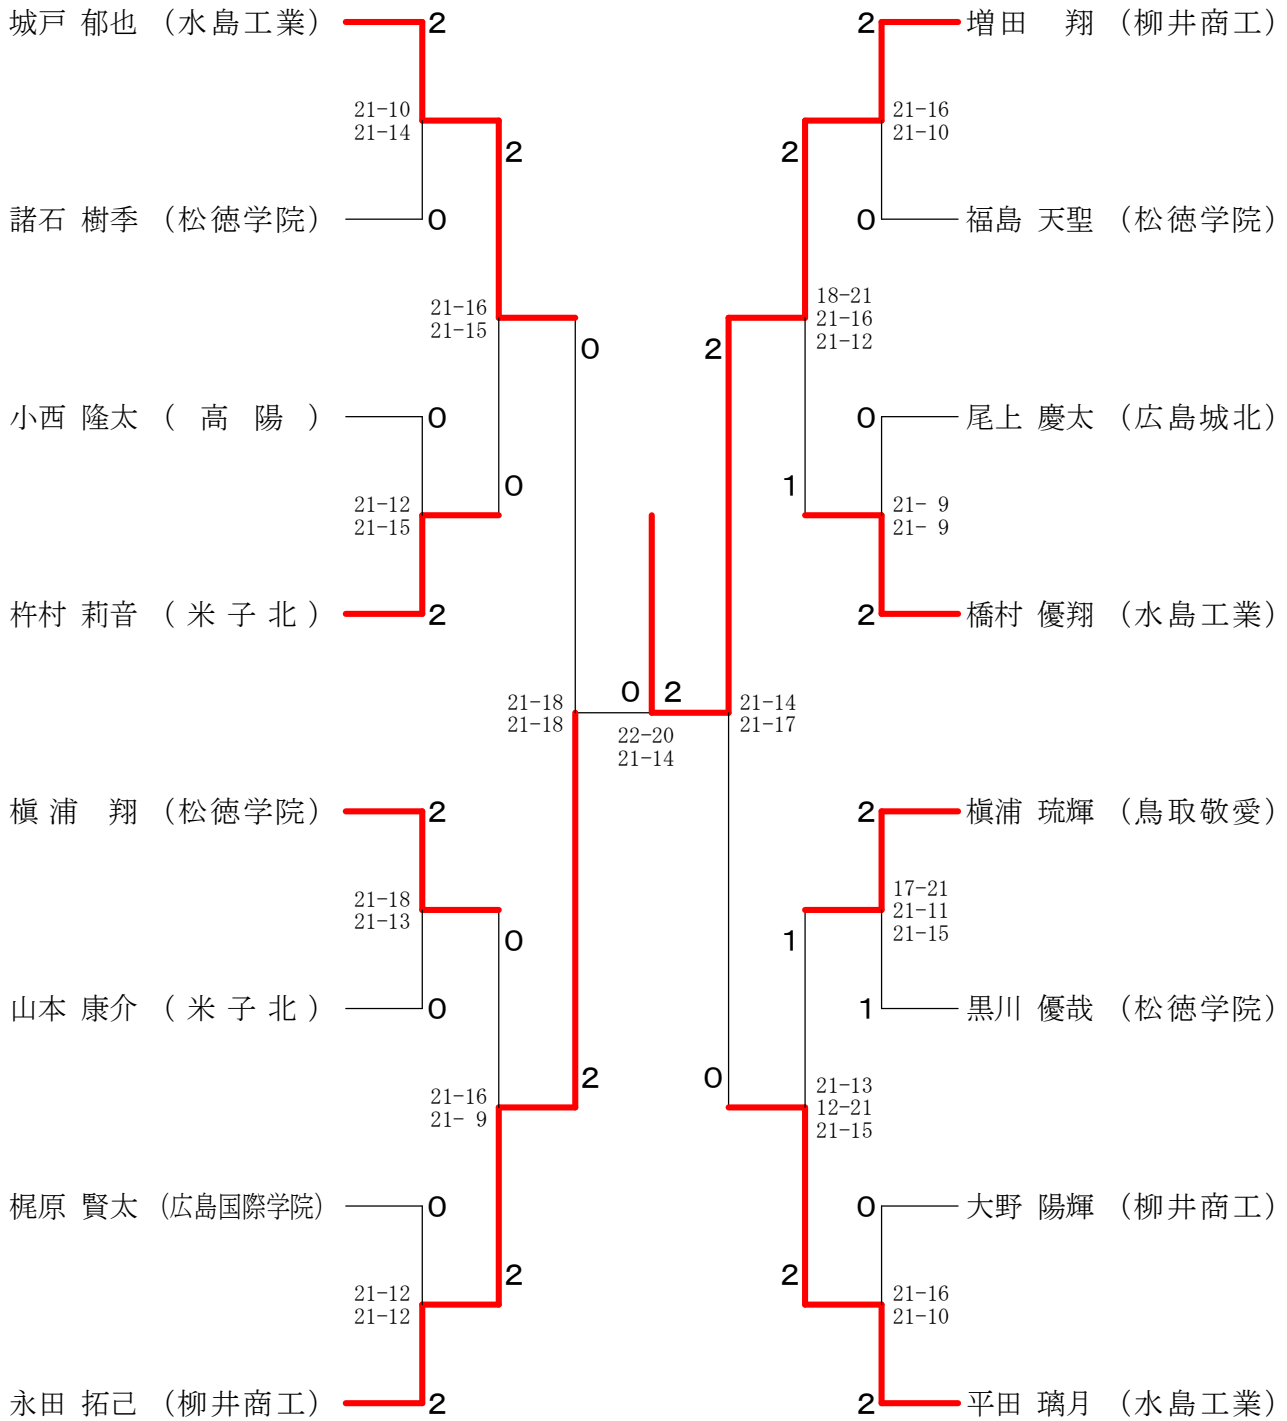

高校男子団体	米子北	松徳学院	広島城北	柳井商工	水島工業	勝 敗	順位
米 子 北		○3-1 G 7-3 P 197-166	○3-1 G 6-3 P 172-137	×1-3 G 2-6 P 104-154	×0-3 G 1-6 P 103-146	M 7-8 G 16-18 P 576-603	3
松 徳 学 院	×1-3 G 3-7 P 166-197		×1-3 G 2-7 P 150-176	×1-3 G 2-6 P 116-163	×0-3 G 1-6 P 93-143	M 3-12 G 8-26 P 525-679	5
広 島 城 北	×1-3 G 3-6 P 137-172	○3-1 G 7-2 P 176-150		×0-3 G 1-6 P 97-145	×0-3 G 0-6 P 76-126	M 4-10 G 11-20 P 486-593	4
柳 井 商 工	○3-1 G 6-2 P 154-104	○3-1 G 6-2 P 163-116	○3-0 G 6-1 P 145-97		○3-1 G 7-2 P 171-145	M 12-3 G 25-7 P 633-462	1
水 島 工 業	○3-0 G 6-1 P 146-103	○3-0 G 6-1 P 143-93	○3-0 G 6-0 P 126-76	×1-3 G 2-7 P 145-171		M 10-3 G 20-9 P 560-443	2

高校女子団体	柳井商工	倉敷中央	安田女子	松江商業	鳥取敬愛	勝敗	順位
柳井商工		○3-1 G 7-3 P 194-190	○3-1 G 7-3 P 198-161	○3-0 G 6-0 P 126-41	○3-1 G 6-2 P 170-147	M 12-3 G 26-8 P 688-539	1
倉敷中央	×1-3 G 3-7 P 190-194		○3-1 G 6-2 P 166-131	○3-0 G 6-0 P 126-39	○3-0 G 6-0 P 126-67	M 10-4 G 21-9 P 608-431	2
安田女子	×1-3 G 3-7 P 161-198	×1-3 G 2-6 P 131-166		○3-0 G 6-0 P 126-29	○3-0 G 6-0 P 129-83	M 8-6 G 17-13 P 547-476	3
松江商業	×0-3 G 0-6 P 41-126	×0-3 G 0-6 P 39-126	×0-3 G 0-6 P 29-126		×0-3 G 0-6 P 55-126	M 0-12 G 0-24 P 164-504	5
鳥取敬愛	×1-3 G 2-6 P 147-170	×0-3 G 0-6 P 67-126	×0-3 G 0-6 P 83-129	○3-0 G 6-0 P 126-55		M 4-9 G 8-18 P 423-480	4

高校男子ダブルス

高校女子ダブルス

高校男子シングルス

高校女子シングルス

第49回全国高等学校選抜バドミントン大会(福島大会)出場選手・出場校

中国ブロック

	男子学校対抗戦	女子学校対抗戦
第1代表	柳井商工高校(山口県)	柳井商工高校(山口県)
第2代表	水島工業高校(岡山県)	倉敷中央高校(岡山県)
第3代表	米子北高校(鳥取県)	安田女子高校(広島県)

	個人戦男子ダブルス	学年	個人戦女子ダブルス	学年
第1代表	永田 拓己	2年	中原 鈴	2年
	増田 翔 (柳井商工・山口県)	2年	吉川 天乃 (倉敷中央・岡山県)	1年
第2代表	城戸 郁也	1年	水津 愛美	2年
	平田 璃月 (水島工業・岡山県)	1年	新見 桃芭 (柳井商工・山口県)	1年
第3代表	大野 陽輝	2年	明地 陽菜	1年
	本田 歩昂 (柳井商工・山口県)	2年	日野石 杏 (柳井商工・山口県)	1年