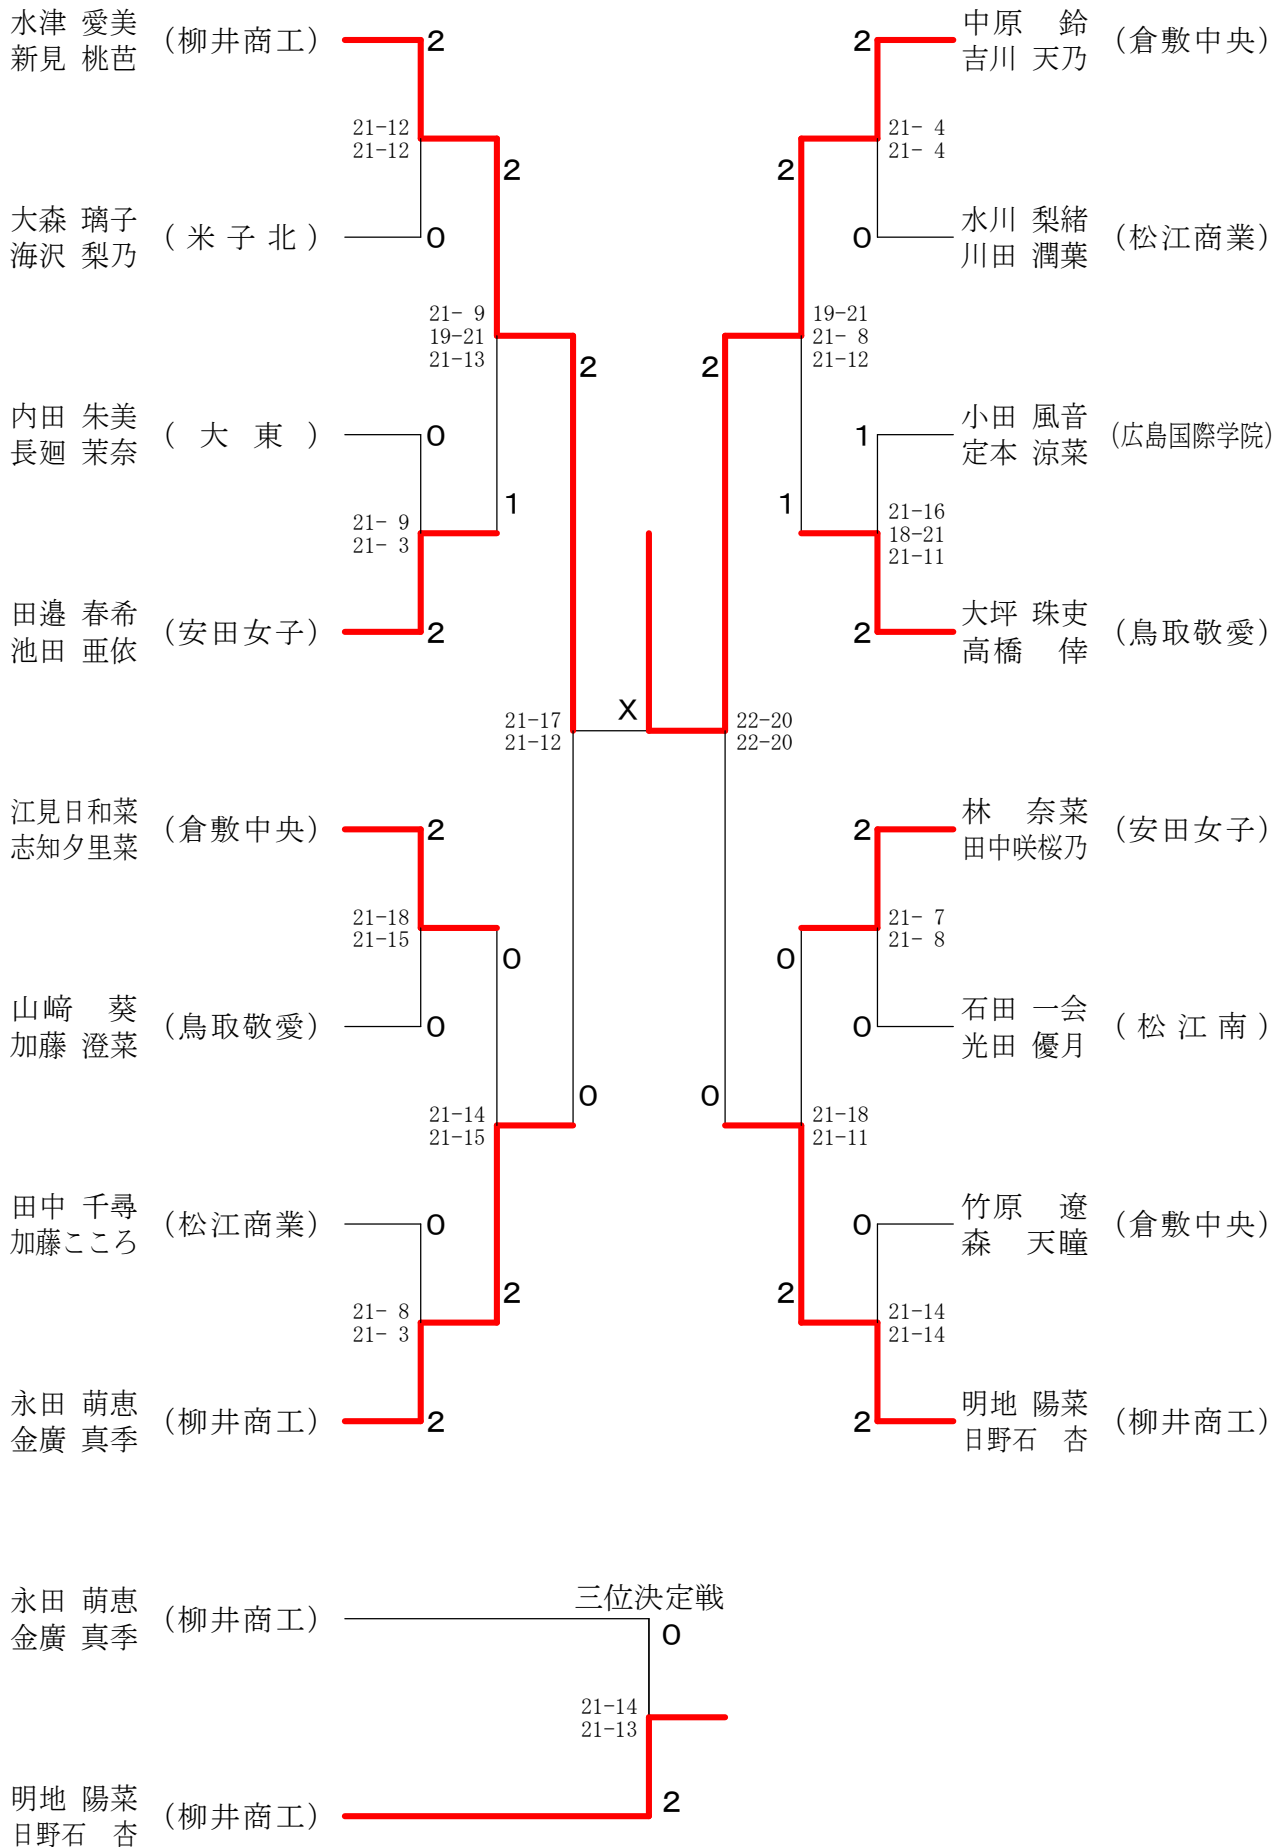

高校男子団体	米子北	松徳学院	広島城北	柳井商工	水島工業	勝 敗	順位
米 子 北		○3-1 G 7-3 P 197-166	○3-1 G 6-3 P 172-137	×1-3 G 2-6 P 104-154	×0-3 G 1-6 P 103-146	M 7-8 G 16-18 P 576-603	3
松 徳 学 院	×1-3 G 3-7 P 166-197		×1-3 G 2-7 P 150-176	×1-3 G 2-6 P 116-163	×0-3 G 1-6 P 93-143	M 3-12 G 8-26 P 525-679	5
広 島 城 北	×1-3 G 3-6 P 137-172	○3-1 G 7-2 P 176-150		×0-3 G 1-6 P 97-145	×0-3 G 0-6 P 76-126	M 4-10 G 11-20 P 486-593	4
柳 井 商 工	○3-1 G 6-2 P 154-104	○3-1 G 6-2 P 163-116	○3-0 G 6-1 P 145-97		○3-1 G 7-2 P 171-145	M 12-3 G 25-7 P 633-462	1
水 島 工 業	○3-0 G 6-1 P 146-103	○3-0 G 6-1 P 143-93	○3-0 G 6-0 P 126-76	×1-3 G 2-7 P 145-171		M 10-3 G 20-9 P 560-443	2

高校女子団体	柳井商工	倉敷中央	安田女子	松江商業	鳥取敬愛	勝敗	順位
柳井商工		○3-1 G 7-3 P 194-190	○3-1 G 7-3 P 198-161	○3-0 G 6-0 P 126-41	○3-1 G 6-2 P 170-147	M 12-3 G 26-8 P 688-539	1
倉敷中央	×1-3 G 3-7 P 190-194		○3-1 G 6-2 P 166-131	○3-0 G 6-0 P 126-39	○3-0 G 6-0 P 126-67	M 10-4 G 21-9 P 608-431	2
安田女子	×1-3 G 3-7 P 161-198	×1-3 G 2-6 P 131-166		○3-0 G 6-0 P 126-29	○3-0 G 6-0 P 129-83	M 8-6 G 17-13 P 547-476	3
松江商業	×0-3 G 0-6 P 41-126	×0-3 G 0-6 P 39-126	×0-3 G 0-6 P 29-126		×0-3 G 0-6 P 55-126	M 0-12 G 0-24 P 164-504	5
鳥取敬愛	×1-3 G 2-6 P 147-170	×0-3 G 0-6 P 67-126	×0-3 G 0-6 P 83-129	○3-0 G 6-0 P 126-55		M 4-9 G 8-18 P 423-480	4

高校男子ダブルス

高校女子ダブルス

高校男子シングルス

高校女子シングルス

第49回全国高等学校選抜バドミントン大会(福島大会)出場選手・出場校

中国ブロック

	男子学校対抗戦	女子学校対抗戦
第1代表	柳井商工高校(山口県)	柳井商工高校(山口県)
第2代表	水島工業高校(岡山県)	倉敷中央高校(岡山県)
第3代表	米子北高校(鳥取県)	安田女子高校(広島県)

	個人戦男子ダブルス	学年	個人戦女子ダブルス	学年
第1代表	永田 拓己	2年	中原 鈴	2年
	増田 翔 (柳井商工・山口県)	2年	吉川 天乃 (倉敷中央・岡山県)	1年
第2代表	城戸 郁也	1年	水津 愛美	2年
	平田 璃月 (水島工業・岡山県)	1年	新見 桃芭 (柳井商工・山口県)	1年
第3代表	大野 陽輝	2年	明地 陽菜	1年
	本田 歩昂 (柳井商工・山口県)	2年	日野石 杏 (柳井商工・山口県)	1年