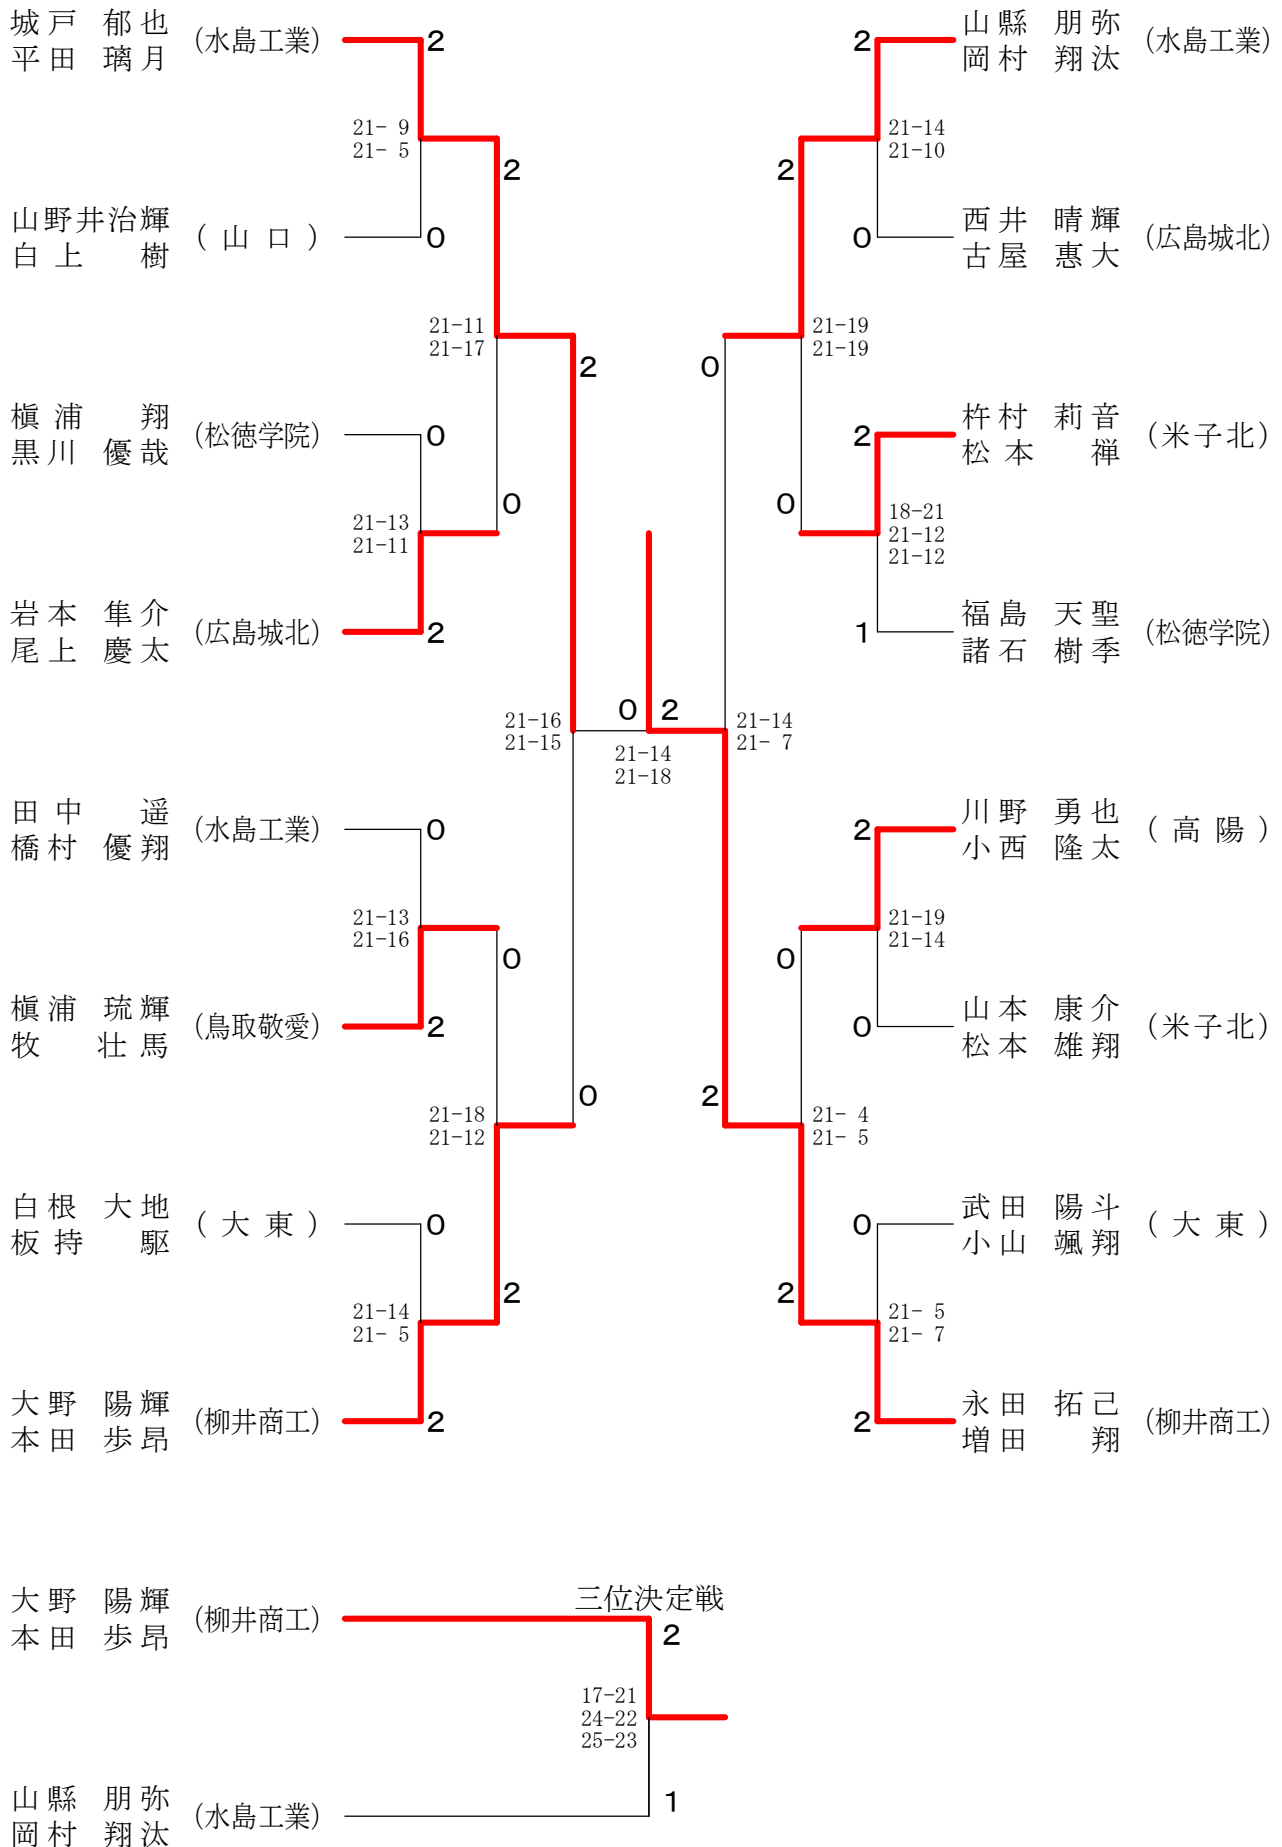

高校男子団体	米子北	松徳学院	広島城北	柳井商工	水島工業	勝 敗	順位
米 子 北		○3-1 G 7-3 P 197-166	○3-1 G 6-3 P 172-137	×1-3 G 2-6 P 104-154	×0-3 G 1-6 P 103-146	M 7-8 G 16-18 P 576-603	3
松 徳 学 院	×1-3 G 3-7 P 166-197		×1-3 G 2-7 P 150-176	×1-3 G 2-6 P 116-163	×0-3 G 1-6 P 93-143	M 3-12 G 8-26 P 525-679	5
広 島 城 北	×1-3 G 3-6 P 137-172	○3-1 G 7-2 P 176-150		×0-3 G 1-6 P 97-145	×0-3 G 0-6 P 76-126	M 4-10 G 11-20 P 486-593	4
柳 井 商 工	○3-1 G 6-2 P 154-104	○3-1 G 6-2 P 163-116	○3-0 G 6-1 P 145-97		○3-1 G 7-2 P 171-145	M 12-3 G 25-7 P 633-462	1
水 島 工 業	○3-0 G 6-1 P 146-103	○3-0 G 6-1 P 143-93	○3-0 G 6-0 P 126-76	×1-3 G 2-7 P 145-171		M 10-3 G 20-9 P 560-443	2

高校女子団体	柳井商工	倉敷中央	安田女子	松江商業	鳥取敬愛	勝敗	順位
柳井商工		○3-1 G 7-3 P 194-190	○3-1 G 7-3 P 198-161	○3-0 G 6-0 P 126-41	○3-1 G 6-2 P 170-147	M 12-3 G 26-8 P 688-539	1
倉敷中央	×1-3 G 3-7 P 190-194		○3-1 G 6-2 P 166-131	○3-0 G 6-0 P 126-39	○3-0 G 6-0 P 126-67	M 10-4 G 21-9 P 608-431	2
安田女子	×1-3 G 3-7 P 161-198	×1-3 G 2-6 P 131-166		○3-0 G 6-0 P 126-29	○3-0 G 6-0 P 129-83	M 8-6 G 17-13 P 547-476	3
松江商業	×0-3 G 0-6 P 41-126	×0-3 G 0-6 P 39-126	×0-3 G 0-6 P 29-126		×0-3 G 0-6 P 55-126	M 0-12 G 0-24 P 164-504	5
鳥取敬愛	×1-3 G 2-6 P 147-170	×0-3 G 0-6 P 67-126	×0-3 G 0-6 P 83-129	○3-0 G 6-0 P 126-55		M 4-9 G 8-18 P 423-480	4

高校男子ダブルス

高校女子ダブルス

高校男子シングルス

高校女子シングルス

第49回全国高等学校選抜バドミントン大会(福島大会)出場選手・出場校

中国ブロック

	男子学校対抗戦	女子学校対抗戦
第1代表	柳井商工高校(山口県)	柳井商工高校(山口県)
第2代表	水島工業高校(岡山県)	倉敷中央高校(岡山県)
第3代表	米子北高校(鳥取県)	安田女子高校(広島県)

	個人戦男子ダブルス	学年	個人戦女子ダブルス	学年
第1代表	永田 拓己	2年	中原 鈴	2年
	増田 翔 (柳井商工・山口県)	2年	吉川 天乃 (倉敷中央・岡山県)	1年
第2代表	城戸 郁也	1年	水津 愛美	2年
	平田 璃月 (水島工業・岡山県)	1年	新見 桃芭 (柳井商工・山口県)	1年
第3代表	大野 陽輝	2年	明地 陽菜	1年
	本田 歩昂 (柳井商工・山口県)	2年	日野石 杏 (柳井商工・山口県)	1年