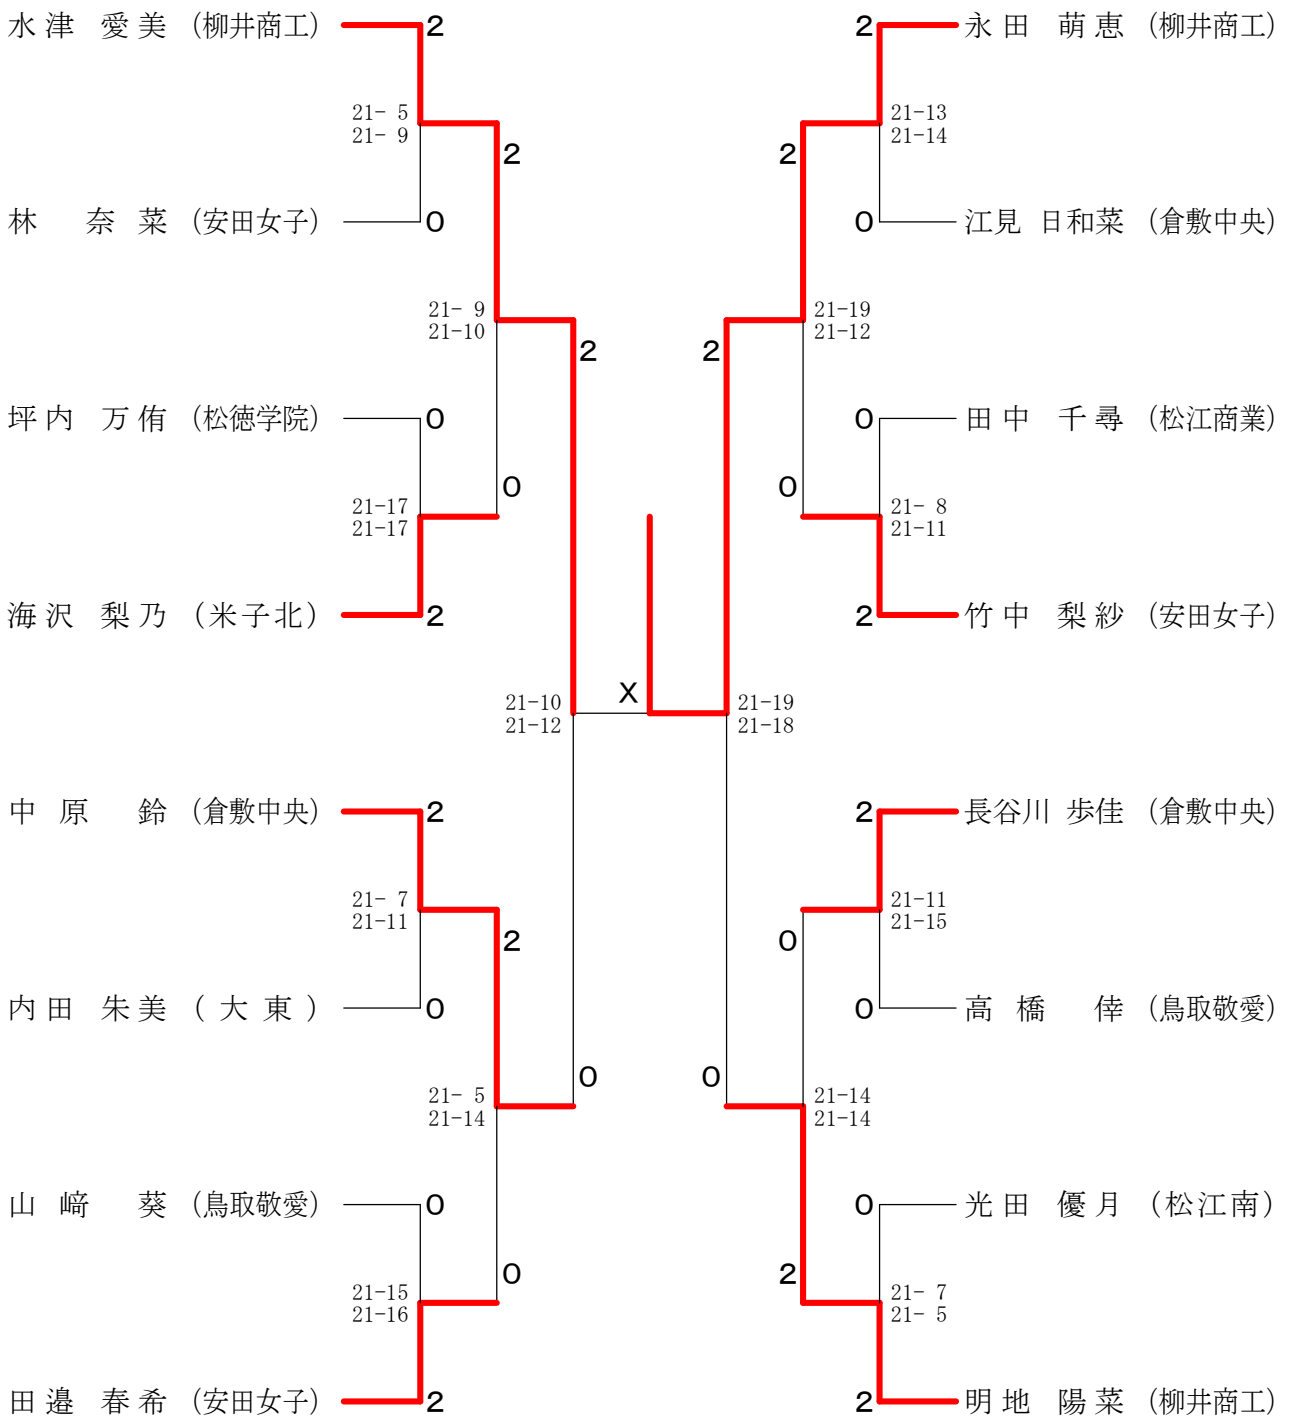

高校男子団体	米子北	松徳学院	広島城北	柳井商工	水島工業	勝 敗	順位
米 子 北		○3-1 G 7-3 P 197-166	○3-1 G 6-3 P 172-137	×1-3 G 2-6 P 104-154	×0-3 G 1-6 P 103-146	M 7-8 G 16-18 P 576-603	3
松 徳 学 院	×1-3 G 3-7 P 166-197		×1-3 G 2-7 P 150-176	×1-3 G 2-6 P 116-163	×0-3 G 1-6 P 93-143	M 3-12 G 8-26 P 525-679	5
広 島 城 北	×1-3 G 3-6 P 137-172	○3-1 G 7-2 P 176-150		×0-3 G 1-6 P 97-145	×0-3 G 0-6 P 76-126	M 4-10 G 11-20 P 486-593	4
柳 井 商 工	○3-1 G 6-2 P 154-104	○3-1 G 6-2 P 163-116	○3-0 G 6-1 P 145-97		○3-1 G 7-2 P 171-145	M 12-3 G 25-7 P 633-462	1
水 島 工 業	○3-0 G 6-1 P 146-103	○3-0 G 6-1 P 143-93	○3-0 G 6-0 P 126-76	×1-3 G 2-7 P 145-171		M 10-3 G 20-9 P 560-443	2

高校女子団体	柳井商工	倉敷中央	安田女子	松江商業	鳥取敬愛	勝敗	順位
柳井商工		○3-1 G 7-3 P 194-190	○3-1 G 7-3 P 198-161	○3-0 G 6-0 P 126-41	○3-1 G 6-2 P 170-147	M 12-3 G 26-8 P 688-539	1
倉敷中央	×1-3 G 3-7 P 190-194		○3-1 G 6-2 P 166-131	○3-0 G 6-0 P 126-39	○3-0 G 6-0 P 126-67	M 10-4 G 21-9 P 608-431	2
安田女子	×1-3 G 3-7 P 161-198	×1-3 G 2-6 P 131-166		○3-0 G 6-0 P 126-29	○3-0 G 6-0 P 129-83	M 8-6 G 17-13 P 547-476	3
松江商業	×0-3 G 0-6 P 41-126	×0-3 G 0-6 P 39-126	×0-3 G 0-6 P 29-126		×0-3 G 0-6 P 55-126	M 0-12 G 0-24 P 164-504	5
鳥取敬愛	×1-3 G 2-6 P 147-170	×0-3 G 0-6 P 67-126	×0-3 G 0-6 P 83-129	○3-0 G 6-0 P 126-55		M 4-9 G 8-18 P 423-480	4

高校男子ダブルス

高校女子ダブルス

高校男子シングルス

高校女子シングルス

第49回全国高等学校選抜バドミントン大会(福島大会)出場選手・出場校

中国ブロック

	男子学校対抗戦	女子学校対抗戦
第1代表	柳井商工高校(山口県)	柳井商工高校(山口県)
第2代表	水島工業高校(岡山県)	倉敷中央高校(岡山県)
第3代表	米子北高校(鳥取県)	安田女子高校(広島県)

	個人戦男子ダブルス	学年	個人戦女子ダブルス	学年
第1代表	永田 拓己	2年	中原 鈴	2年
	増田 翔 (柳井商工・山口県)	2年	吉川 天乃 (倉敷中央・岡山県)	1年
第2代表	城戸 郁也	1年	水津 愛美	2年
	平田 璃月 (水島工業・岡山県)	1年	新見 桃芭 (柳井商工・山口県)	1年
第3代表	大野 陽輝	2年	明地 陽菜	1年
	本田 歩昂 (柳井商工・山口県)	2年	日野石 杏 (柳井商工・山口県)	1年