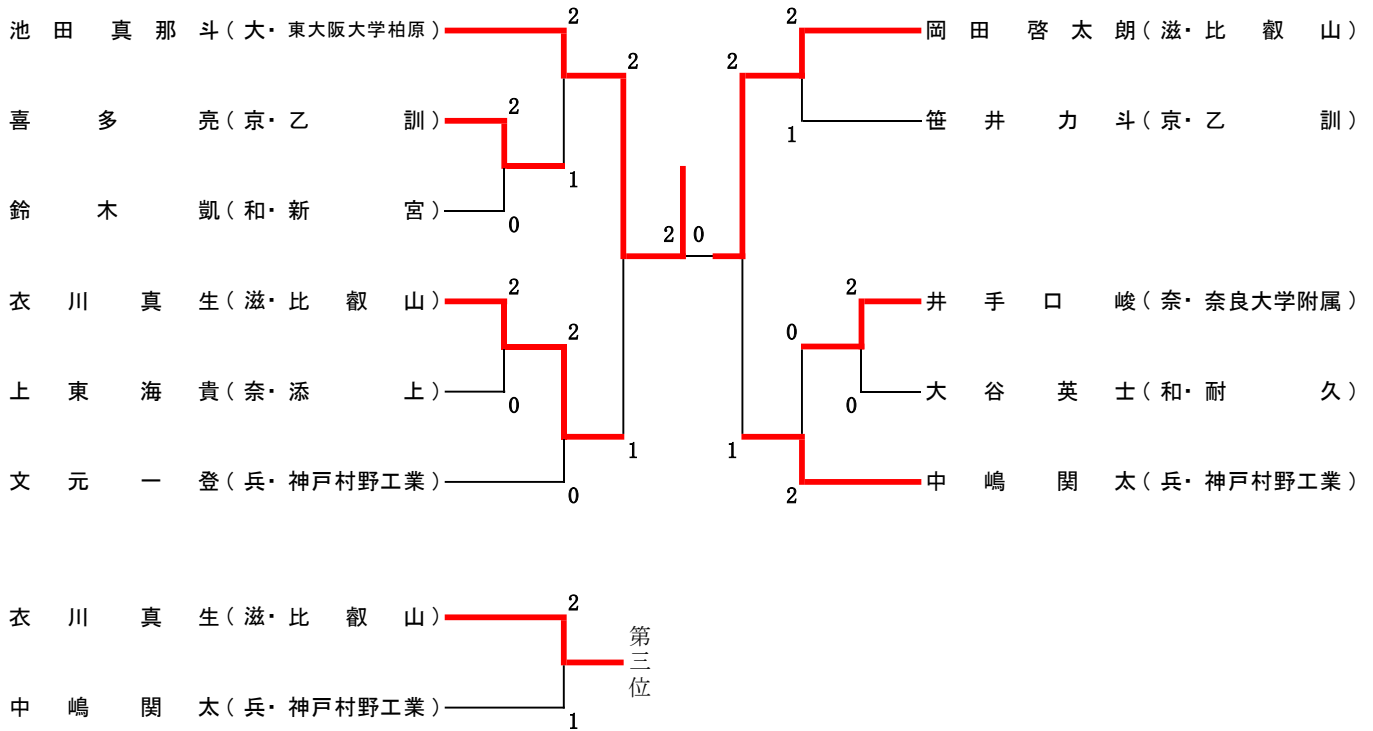

男子団体(BT)

女子団体(GT)

男子ダブルス(BD)

女子ダブルス(GD)

男子シングルス(BS)

女子シングルス(GS)

第49回全国高等学校選抜バドミントン大会(福島大会)出場選手・出場校

近畿ブロック

	男子学校対抗戦	女子学校対抗戦
第1代表	東大阪大学柏原(大阪)	園田学園(兵庫)
第2代表	比叡山(滋賀)	滋賀短大附属(滋賀)
第3代表	乙訓(京都)	乙訓(京都)

大阪府	四天王寺(大阪)
-----	----------

	個人戦男子ダブルス	学年	個人戦女子ダブルス	学年
第1代表	石神 文太	2年	神山 和奏	2年
	小原 輝	2年	木山 琉聖	1年
	東大阪大学柏原(大阪)		四天王寺(大阪)	
第2代表	田村 碧葉	2年	岩城 杏奈	1年
	中川 開	2年	古根川 美桜	1年
	比叡山(滋賀)		四天王寺(大阪)	
第3代表	池山 蒼人	1年	宮本 蒼依	2年
	衣川 真生	1年	赤在 凜	2年
	比叡山(滋賀)		園田学園(兵庫)	
第4代表	池田 真那斗	1年	浦 桜華	1年
	犬嶋 宏介	1年	田中 愛香	1年
	東大阪大学柏原(大阪)		園田学園(兵庫)	