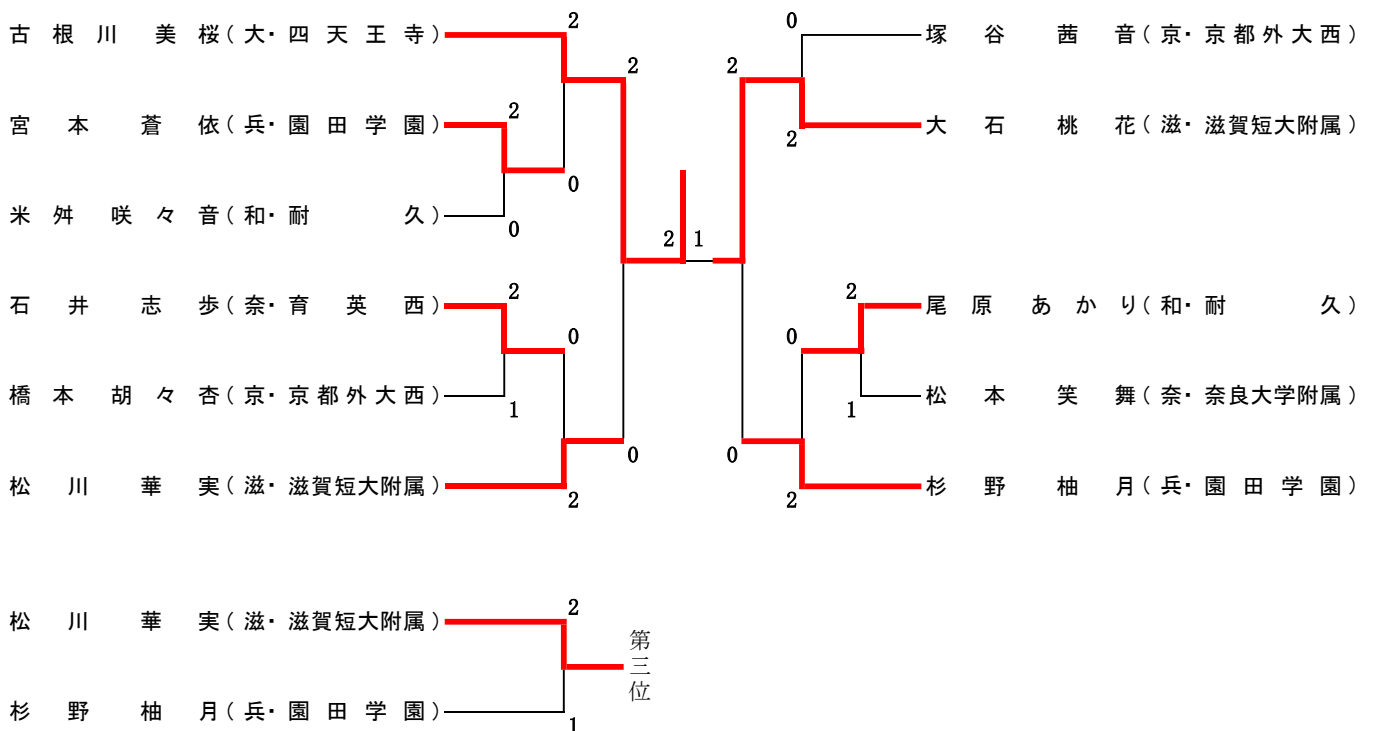

男子団体(BT)

女子団体(GT)

男子ダブルス(BD)

女子ダブルス(GD)

男子シングルス(BS)

女子シングルス(GS)

第49回全国高等学校選抜バドミントン大会(福島大会)出場選手・出場校

近畿ブロック

	男子学校対抗戦	女子学校対抗戦
第1代表	東大阪大学柏原(大阪)	園田学園(兵庫)
第2代表	比叡山(滋賀)	滋賀短大附属(滋賀)
第3代表	乙訓(京都)	乙訓(京都)

大阪府	四天王寺(大阪)
-----	----------

	個人戦男子ダブルス	学年	個人戦女子ダブルス	学年
第1代表	石神 文太	2年	神山 和奏	2年
	小原 輝	2年	木山 琉聖	1年
	東大阪大学柏原(大阪)		四天王寺(大阪)	
第2代表	田村 碧葉	2年	岩城 杏奈	1年
	中川 開	2年	古根川 美桜	1年
	比叡山(滋賀)		四天王寺(大阪)	
第3代表	池山 蒼人	1年	宮本 蒼依	2年
	衣川 真生	1年	赤在 凜	2年
	比叡山(滋賀)		園田学園(兵庫)	
第4代表	池田 真那斗	1年	浦 桜華	1年
	犬嶋 宏介	1年	田中 愛香	1年
	東大阪大学柏原(大阪)		園田学園(兵庫)	