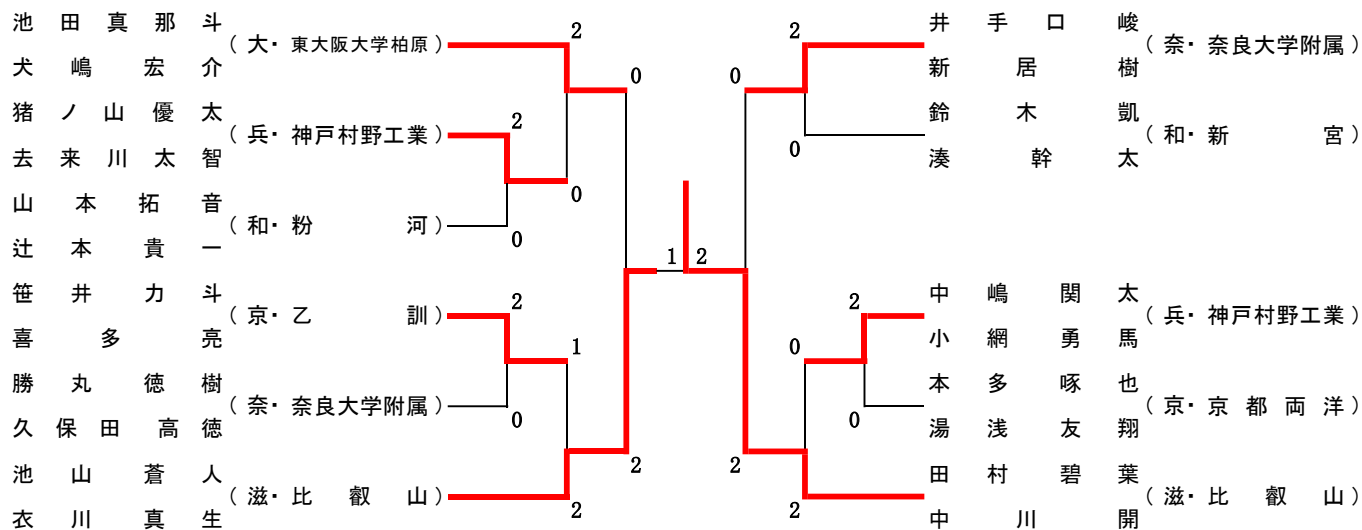

男子団体(BT)

女子団体(GT)

男子ダブルス(BD)

女子ダブルス(GD)

男子シングルス(BS)

女子シングルス(GS)

第49回全国高等学校選抜バドミントン大会(福島大会)出場選手・出場校

近畿ブロック

	男子学校対抗戦	女子学校対抗戦
第1代表	東大阪大学柏原(大阪)	園田学園(兵庫)
第2代表	比叡山(滋賀)	滋賀短大附属(滋賀)
第3代表	乙訓(京都)	乙訓(京都)

大阪府	四天王寺(大阪)
-----	----------

	個人戦男子ダブルス	学年	個人戦女子ダブルス	学年
第1代表	石神 文太	2年	神山 和奏	2年
	小原 輝	2年	木山 琉聖	1年
	東大阪大学柏原(大阪)		四天王寺(大阪)	
第2代表	田村 碧葉	2年	岩城 杏奈	1年
	中川 開	2年	古根川 美桜	1年
	比叡山(滋賀)		四天王寺(大阪)	
第3代表	池山 蒼人	1年	宮本 蒼依	2年
	衣川 真生	1年	赤在 凜	2年
	比叡山(滋賀)		園田学園(兵庫)	
第4代表	池田 真那斗	1年	浦 桜華	1年
	犬嶋 宏介	1年	田中 愛香	1年
	東大阪大学柏原(大阪)		園田学園(兵庫)	