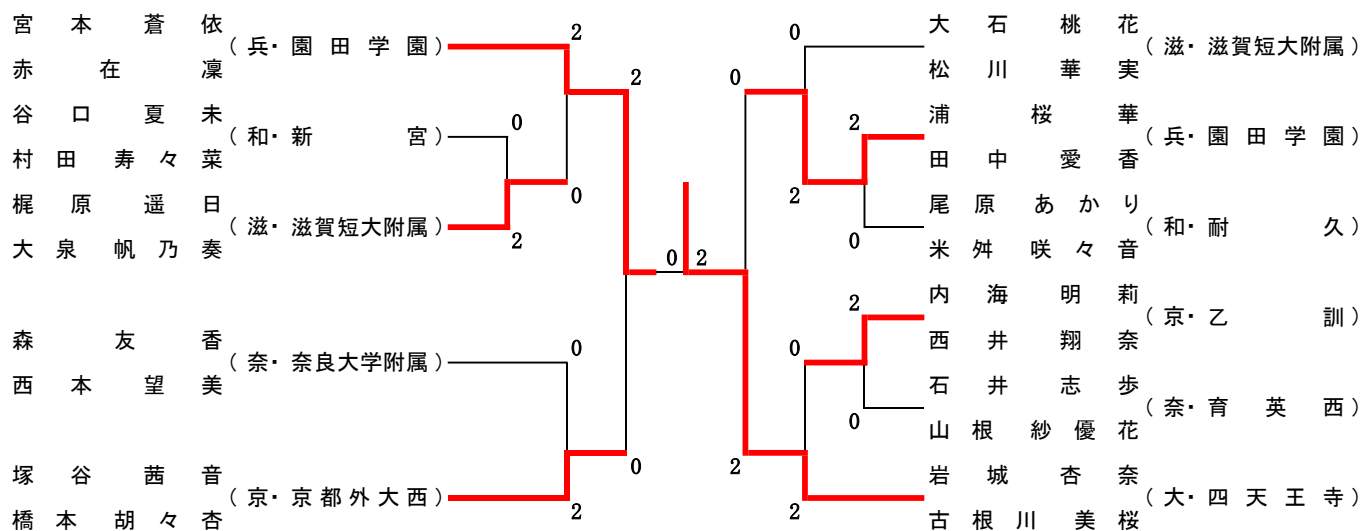

男子団体(BT)

女子団体(GT)

男子ダブルス(BD)

女子ダブルス(GD)

男子シングルス(BS)

女子シングルス(GS)

第49回全国高等学校選抜バドミントン大会(福島大会)出場選手・出場校

近畿ブロック

	男子学校対抗戦	女子学校対抗戦
第1代表	東大阪大学柏原(大阪)	園田学園(兵庫)
第2代表	比叡山(滋賀)	滋賀短大附属(滋賀)
第3代表	乙訓(京都)	乙訓(京都)

大阪府	四天王寺(大阪)
-----	----------

	個人戦男子ダブルス	学年	個人戦女子ダブルス	学年
第1代表	石神 文太	2年	神山 和奏	2年
	小原 輝	2年	木山 琉聖	1年
	東大阪大学柏原(大阪)		四天王寺(大阪)	
第2代表	田村 碧葉	2年	岩城 杏奈	1年
	中川 開	2年	古根川 美桜	1年
	比叡山(滋賀)		四天王寺(大阪)	
第3代表	池山 蒼人	1年	宮本 蒼依	2年
	衣川 真生	1年	赤在 凜	2年
	比叡山(滋賀)		園田学園(兵庫)	
第4代表	池田 真那斗	1年	浦 桜華	1年
	犬嶋 宏介	1年	田中 愛香	1年
	東大阪大学柏原(大阪)		園田学園(兵庫)	