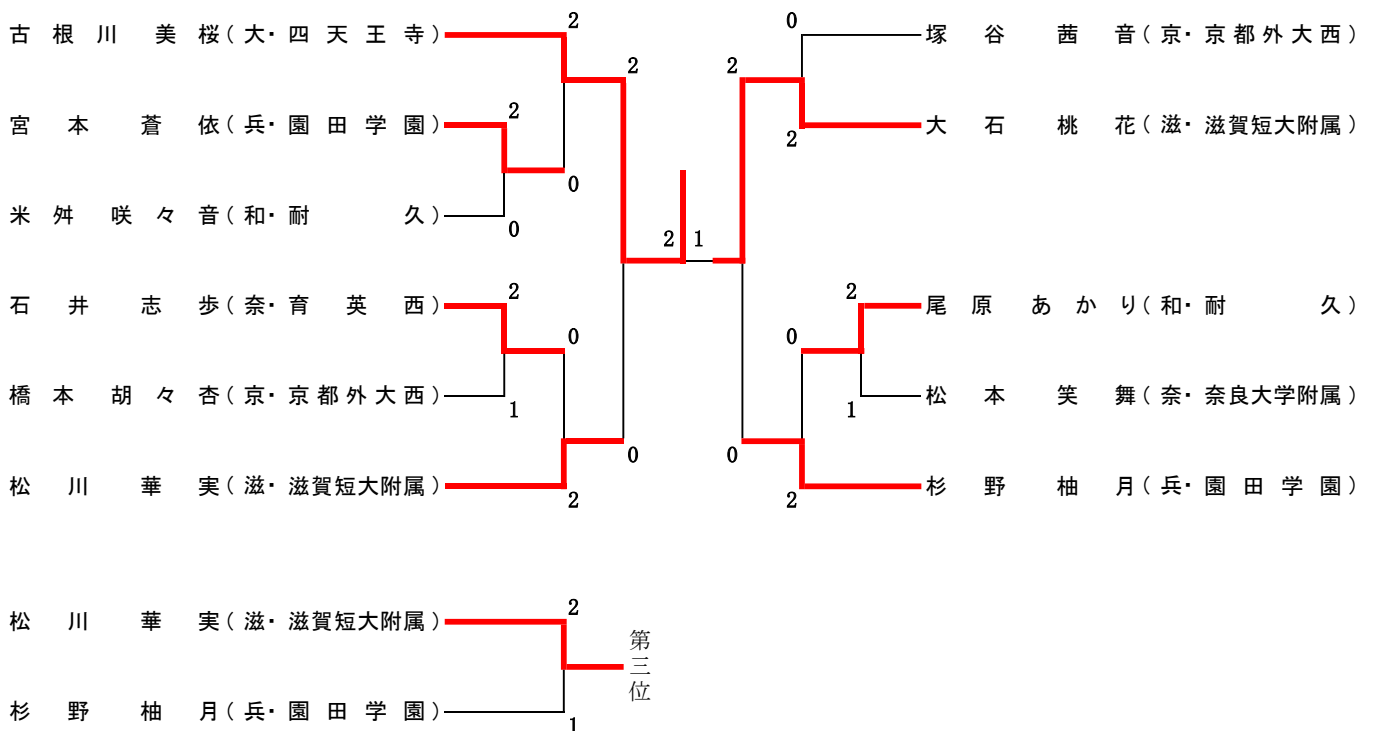

男子団体(BT)

女子団体(GT)

男子ダブルス(BD)

女子ダブルス(GD)

男子シングルス(BS)

女子シングルス(GS)

第49回全国高等学校選抜バドミントン大会(福島大会)出場選手・出場校

近畿ブロック

	男子学校対抗戦	女子学校対抗戦
第1代表	東大阪大学柏原(大阪)	園田学園(兵庫)
第2代表	比叡山(滋賀)	滋賀短大附属(滋賀)
第3代表	乙訓(京都)	乙訓(京都)

大阪府		四天王寺(大阪)
-----	--	----------

	個人戦男子ダブルス	学年	個人戦女子ダブルス	学年
第1代表	石神 文太	2年	神山 和奏	2年
	小原 輝	2年	木山 碧聖	2年
	東大阪大学柏原(大阪)		四天王寺(大阪)	
第2代表	田村 碧葉	2年	岩城 杏奈	1年
	中川 開	2年	古根川 美桜	1年
	比叡山(滋賀)		四天王寺(大阪)	
第3代表	池山 蒼人	1年	宮本 蒼依	2年
	衣川 真生	1年	赤在 凜	2年
	比叡山(滋賀)		園田学園(兵庫)	
第4代表	池田 真那斗	1年	浦 桜華	1年
	犬嶋 宏介	1年	田中 愛香	1年
	東大阪大学柏原(大阪)		園田学園(兵庫)	