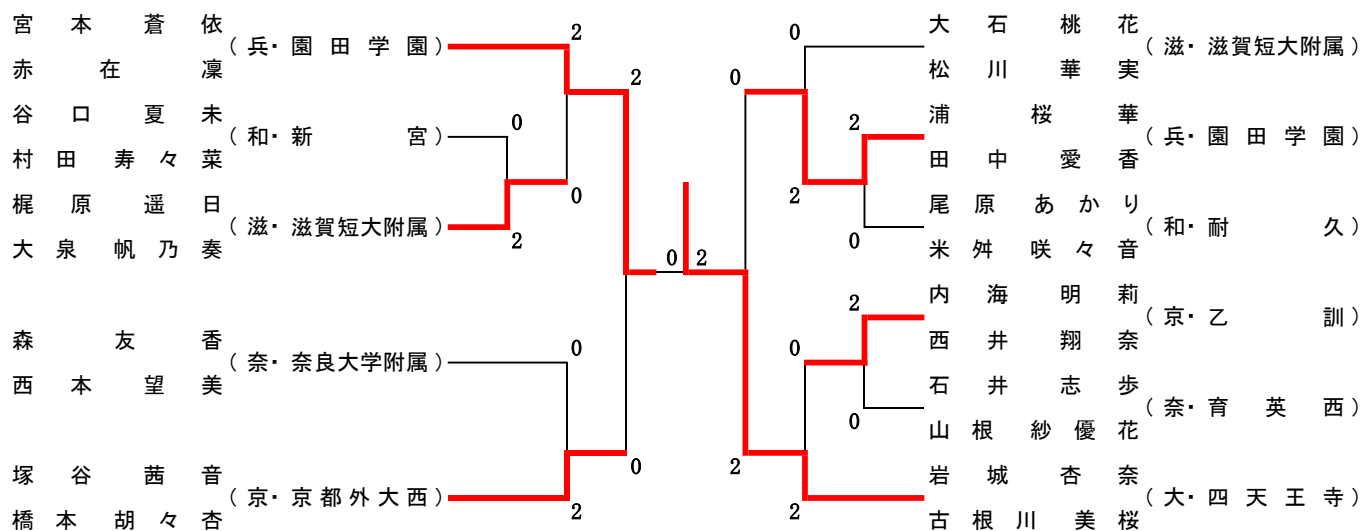

男子団体(BT)

女子団体(GT)

男子ダブルス(BD)

女子ダブルス(GD)

男子シングルス(BS)

女子シングルス(GS)

第49回全国高等学校選抜バドミントン大会(福島大会)出場選手・出場校

近畿ブロック

	男子学校対抗戦	女子学校対抗戦
第1代表	東大阪大学柏原(大阪)	園田学園(兵庫)
第2代表	比叡山(滋賀)	滋賀短大附属(滋賀)
第3代表	乙訓(京都)	乙訓(京都)

大阪府		四天王寺(大阪)
-----	--	----------

	個人戦男子ダブルス	学年	個人戦女子ダブルス	学年
第1代表	石神 文太	2年	神山 和奏	2年
	小原 輝	2年	木山 碧聖	2年
	東大阪大学柏原(大阪)		四天王寺(大阪)	
第2代表	田村 碧葉	2年	岩城 杏奈	1年
	中川 開	2年	古根川 美桜	1年
	比叡山(滋賀)		四天王寺(大阪)	
第3代表	池山 蒼人	1年	宮本 蒼依	2年
	衣川 真生	1年	赤在 凜	2年
	比叡山(滋賀)		園田学園(兵庫)	
第4代表	池田 真那斗	1年	浦 桜華	1年
	犬嶋 宏介	1年	田中 愛香	1年
	東大阪大学柏原(大阪)		園田学園(兵庫)	