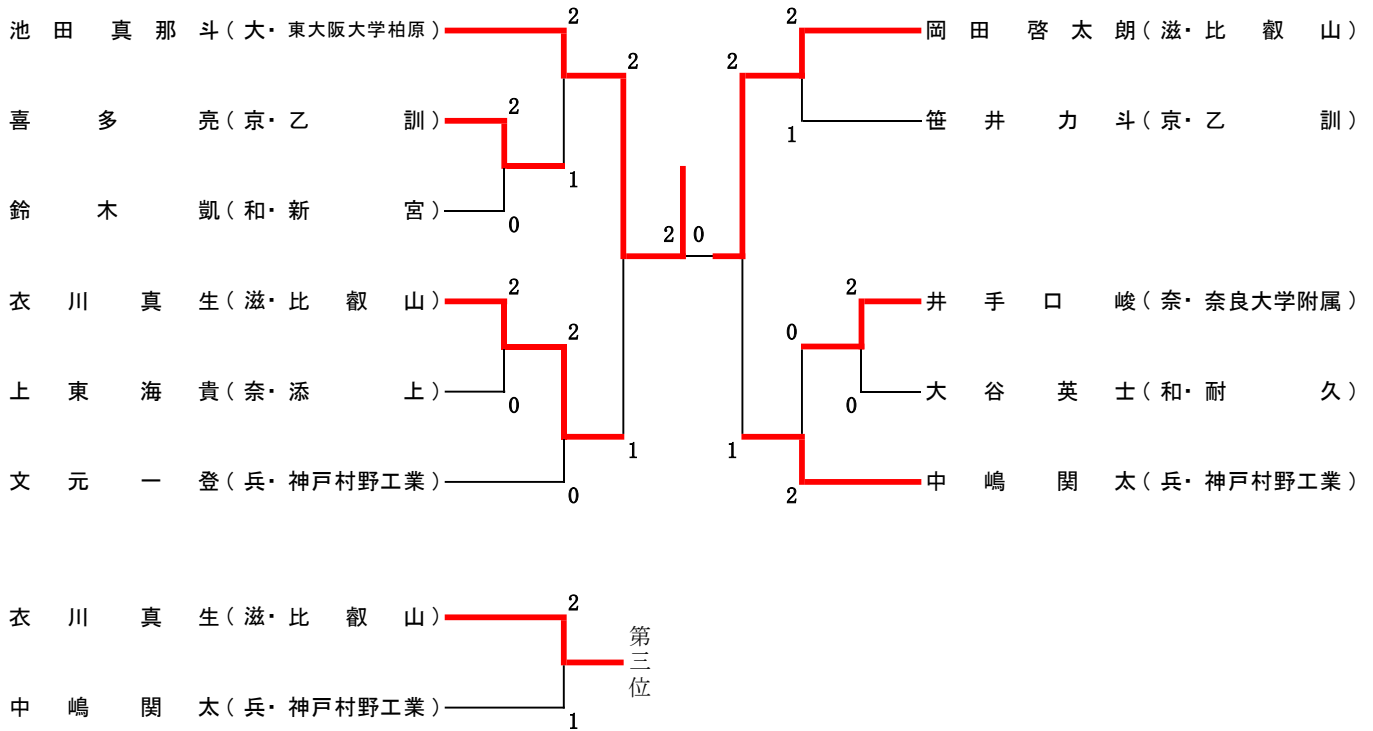

男子団体(BT)

女子団体(GT)

男子ダブルス(BD)

女子ダブルス(GD)

男子シングルス(BS)

女子シングルス(GS)

第49回全国高等学校選抜バドミントン大会(福島大会)出場選手・出場校

近畿ブロック

	男子学校対抗戦	女子学校対抗戦
第1代表	東大阪大学柏原(大阪)	園田学園(兵庫)
第2代表	比叡山(滋賀)	滋賀短大附属(滋賀)
第3代表	乙訓(京都)	乙訓(京都)

大阪府		四天王寺(大阪)
-----	--	----------

	個人戦男子ダブルス	学年	個人戦女子ダブルス	学年
第1代表	石神 文太	2年	神山 和奏	2年
	小原 輝	2年	木山 碧聖	2年
	東大阪大学柏原(大阪)		四天王寺(大阪)	
第2代表	田村 碧葉	2年	岩城 杏奈	1年
	中川 開	2年	古根川 美桜	1年
	比叡山(滋賀)		四天王寺(大阪)	
第3代表	池山 蒼人	1年	宮本 蒼依	2年
	衣川 真生	1年	赤在 凜	2年
	比叡山(滋賀)		園田学園(兵庫)	
第4代表	池田 真那斗	1年	浦 桜華	1年
	犬嶋 宏介	1年	田中 愛香	1年
	東大阪大学柏原(大阪)		園田学園(兵庫)	