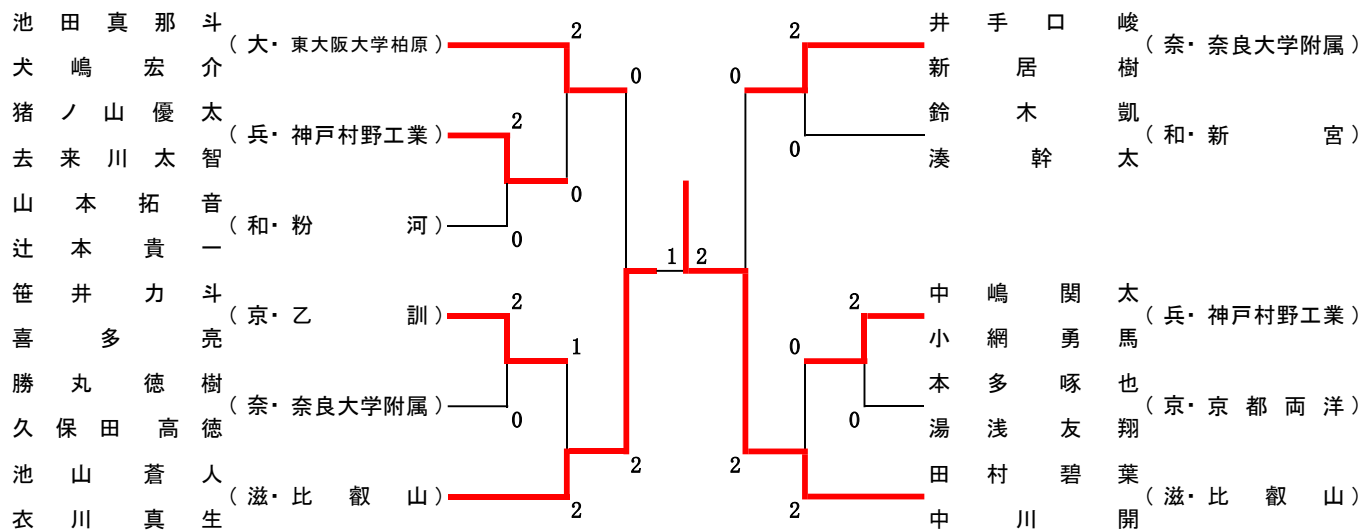

男子団体(BT)

女子団体(GT)

男子ダブルス(BD)

女子ダブルス(GD)

男子シングルス(BS)

女子シングルス(GS)

第49回全国高等学校選抜バドミントン大会(福島大会)出場選手・出場校

近畿ブロック

	男子学校対抗戦	女子学校対抗戦
第1代表	東大阪大学柏原(大阪)	園田学園(兵庫)
第2代表	比叡山(滋賀)	滋賀短大附属(滋賀)
第3代表	乙訓(京都)	乙訓(京都)

大阪府		四天王寺(大阪)
-----	--	----------

	個人戦男子ダブルス	学年	個人戦女子ダブルス	学年
第1代表	石神 文太	2年	神山 和奏	2年
	小原 輝	2年	木山 碧聖	2年
	東大阪大学柏原(大阪)		四天王寺(大阪)	
第2代表	田村 碧葉	2年	岩城 杏奈	1年
	中川 開	2年	古根川 美桜	1年
	比叡山(滋賀)		四天王寺(大阪)	
第3代表	池山 蒼人	1年	宮本 蒼依	2年
	衣川 真生	1年	赤在 凜	2年
	比叡山(滋賀)		園田学園(兵庫)	
第4代表	池田 真那斗	1年	浦 桜華	1年
	犬嶋 宏介	1年	田中 愛香	1年
	東大阪大学柏原(大阪)		園田学園(兵庫)	