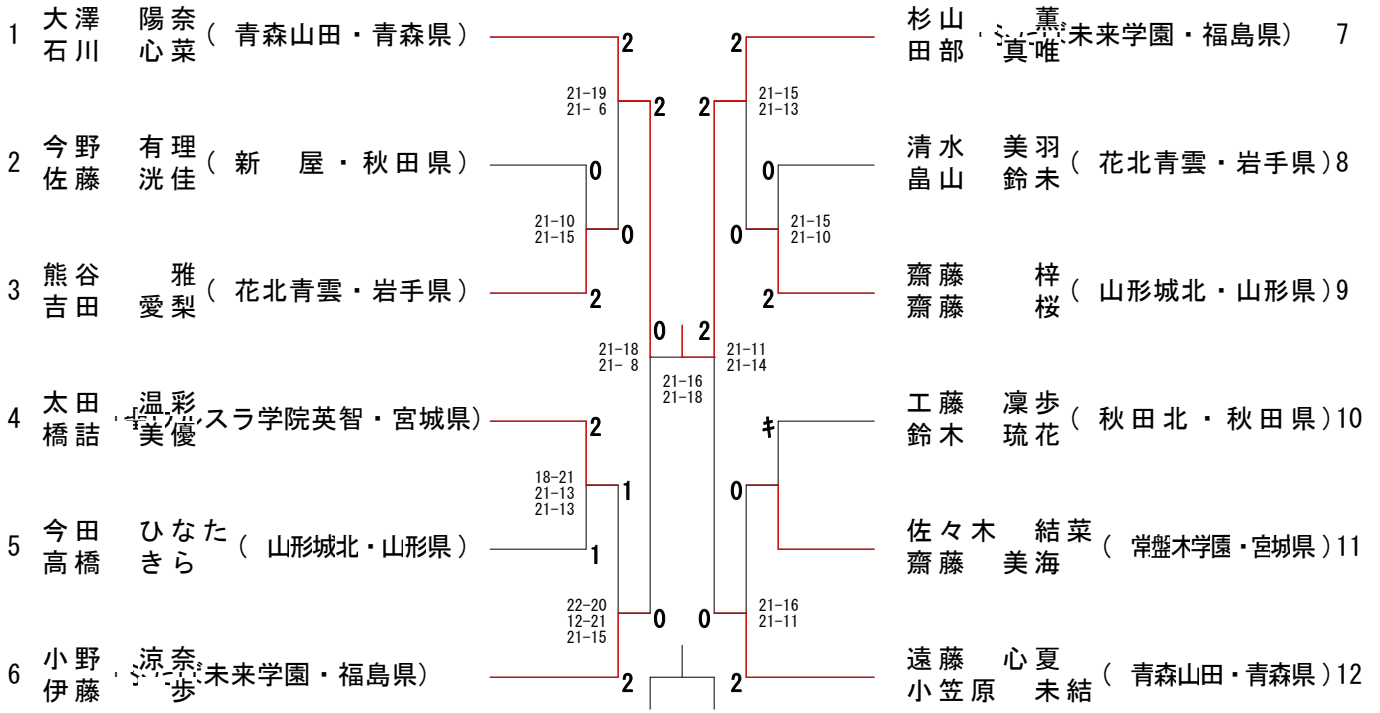

男子学校対抗 (BT)

第49回全国高等学校選抜バドミントン大会 東北地区予選会
 秋田県秋田市 CNAアリーナ★あきた
 令和3年1月15日～17日

女子学校対抗 (GT)

女子学校对抗(GT)

1 新屋(秋田県)	0	0	前沢(岩手県)	3
	0	3		
2 花北青雲(岩手県)	3	3	山形城北(山形県)	4

男子複 (BD)

男子複 (BD)

女子複 (GD)