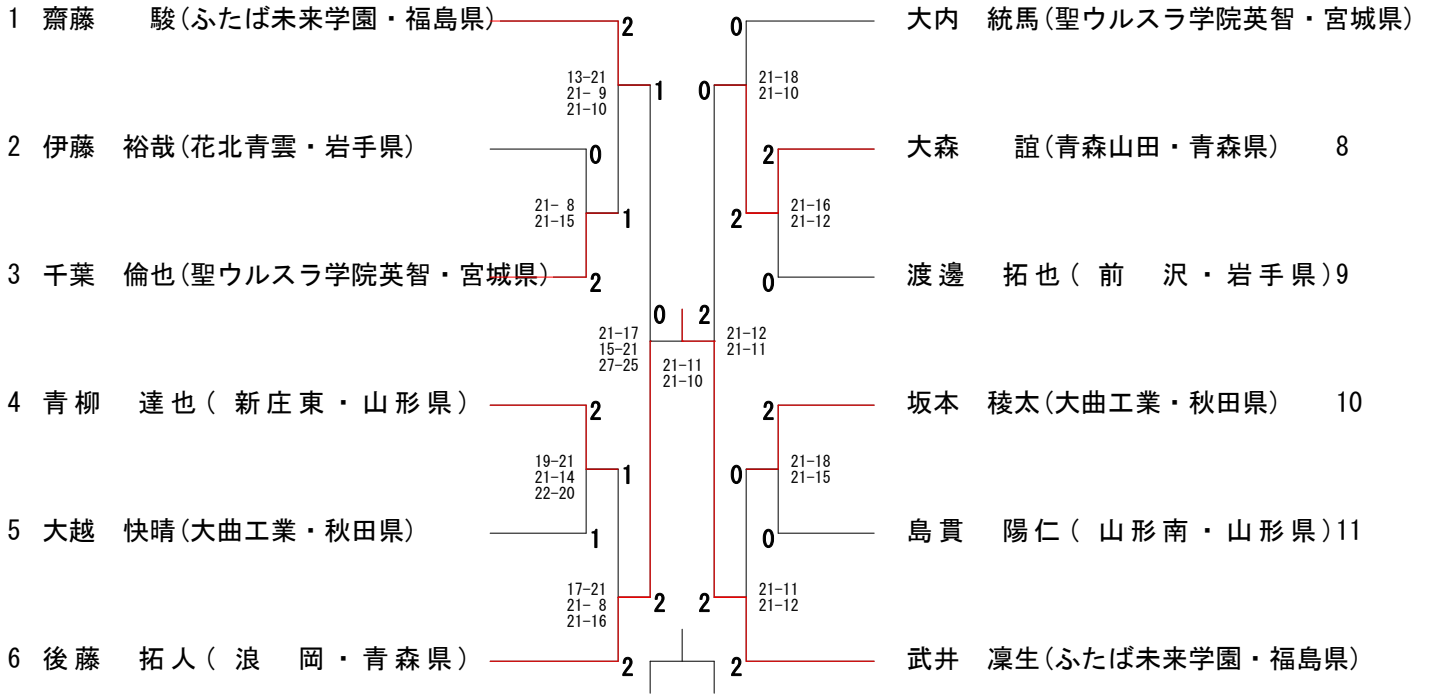

男子単 (BS)

男子単 (BS)

1	千葉 倫也 (聖ウルスラ学院英智・宮城県)	2	2	大内 統馬 (聖ウルスラ学院英智・宮城県)
		21-14 21-15	2 | 0	21- 7 21-10
2	青柳 達也 (新庄東・山形県)	0	0	坂本 稜太 (大曲工業・秋田県) 4
			21-19 21-19