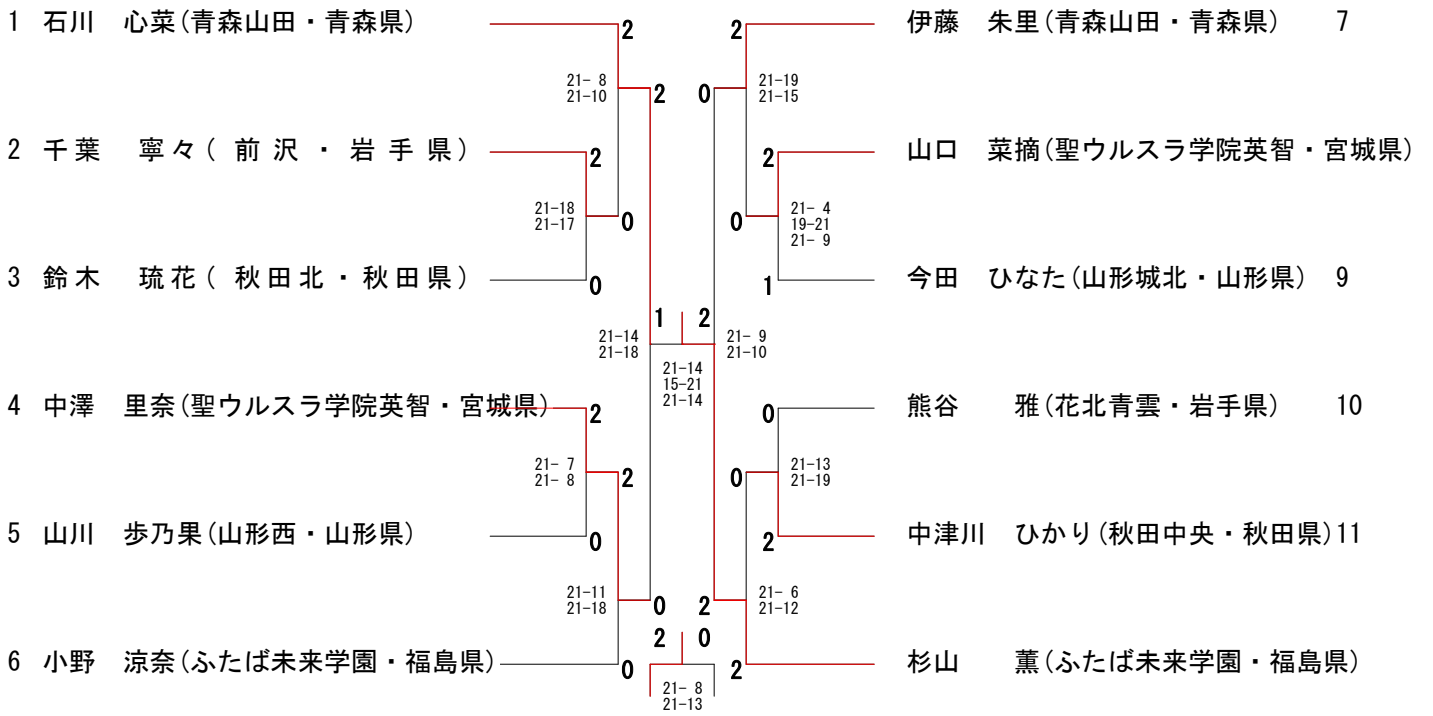

男子単 (BS)

1	千葉 倫也 (聖ウルスラ学院英智・宮城県)	2	2	大内 統馬 (聖ウルスラ学院英智・宮城県)
		21-14 21-15	2 | 0	21- 7 21-10
2	青柳 達也 (新庄東・山形県)	0	0	坂本 稜太 (大曲工業・秋田県) 4
			21-19 21-19	

女子単 (GS)