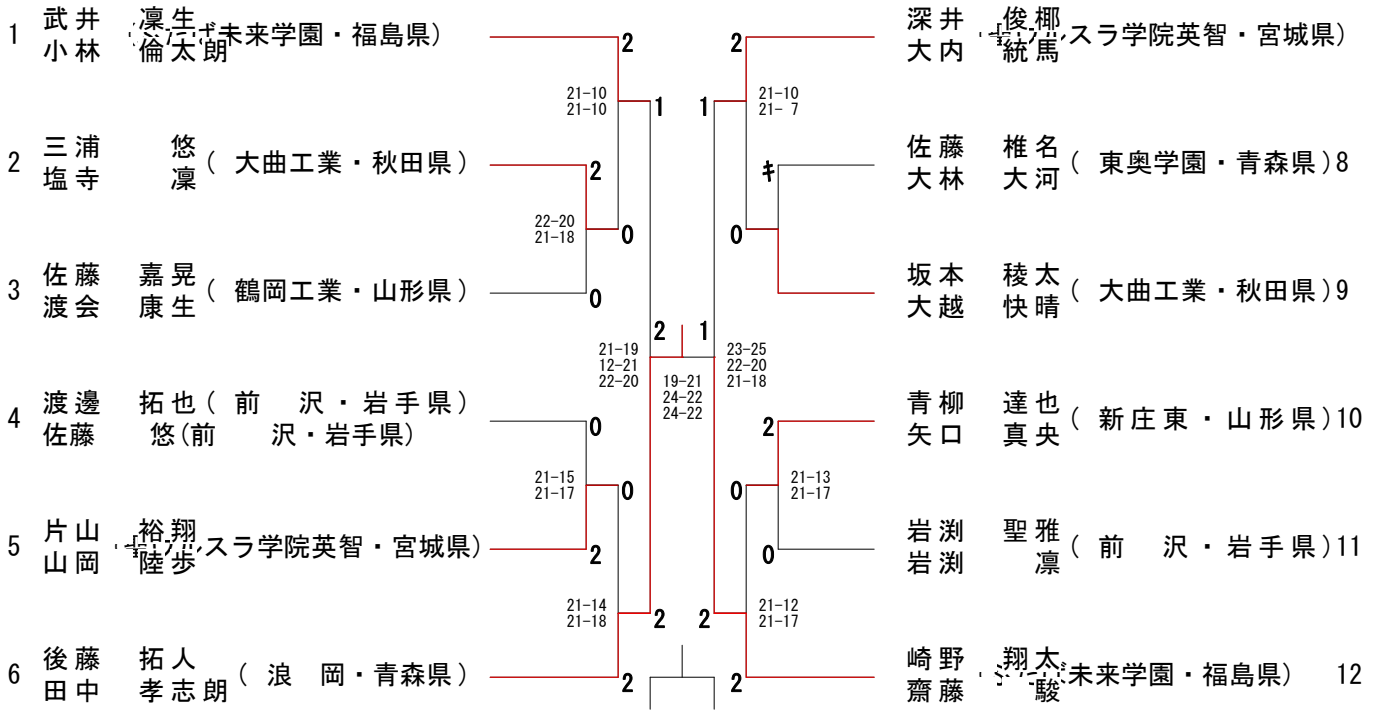

男子学校対抗 (BT)

第49回全国高等学校選抜バドミントン大会 東北地区予選会
 秋田県秋田市 CNAアリーナ★あきた
 令和3年1月15日～17日

女子学校対抗 (GT)

女子学校对抗(GT)

1 新屋(秋田県)	0	0	前沢(岩手県)	3
	0	3		
2 花北青雲(岩手県)	3	3	山形城北(山形県)	4

男子複 (BD)

男子複 (BD)

女子複 (GD)