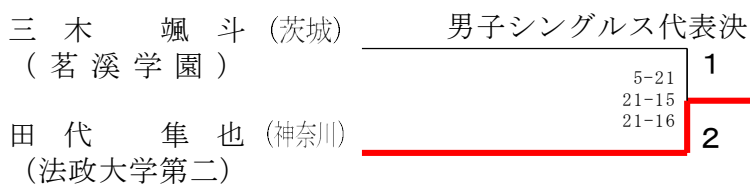

男子シングルス代表決定① (順位)