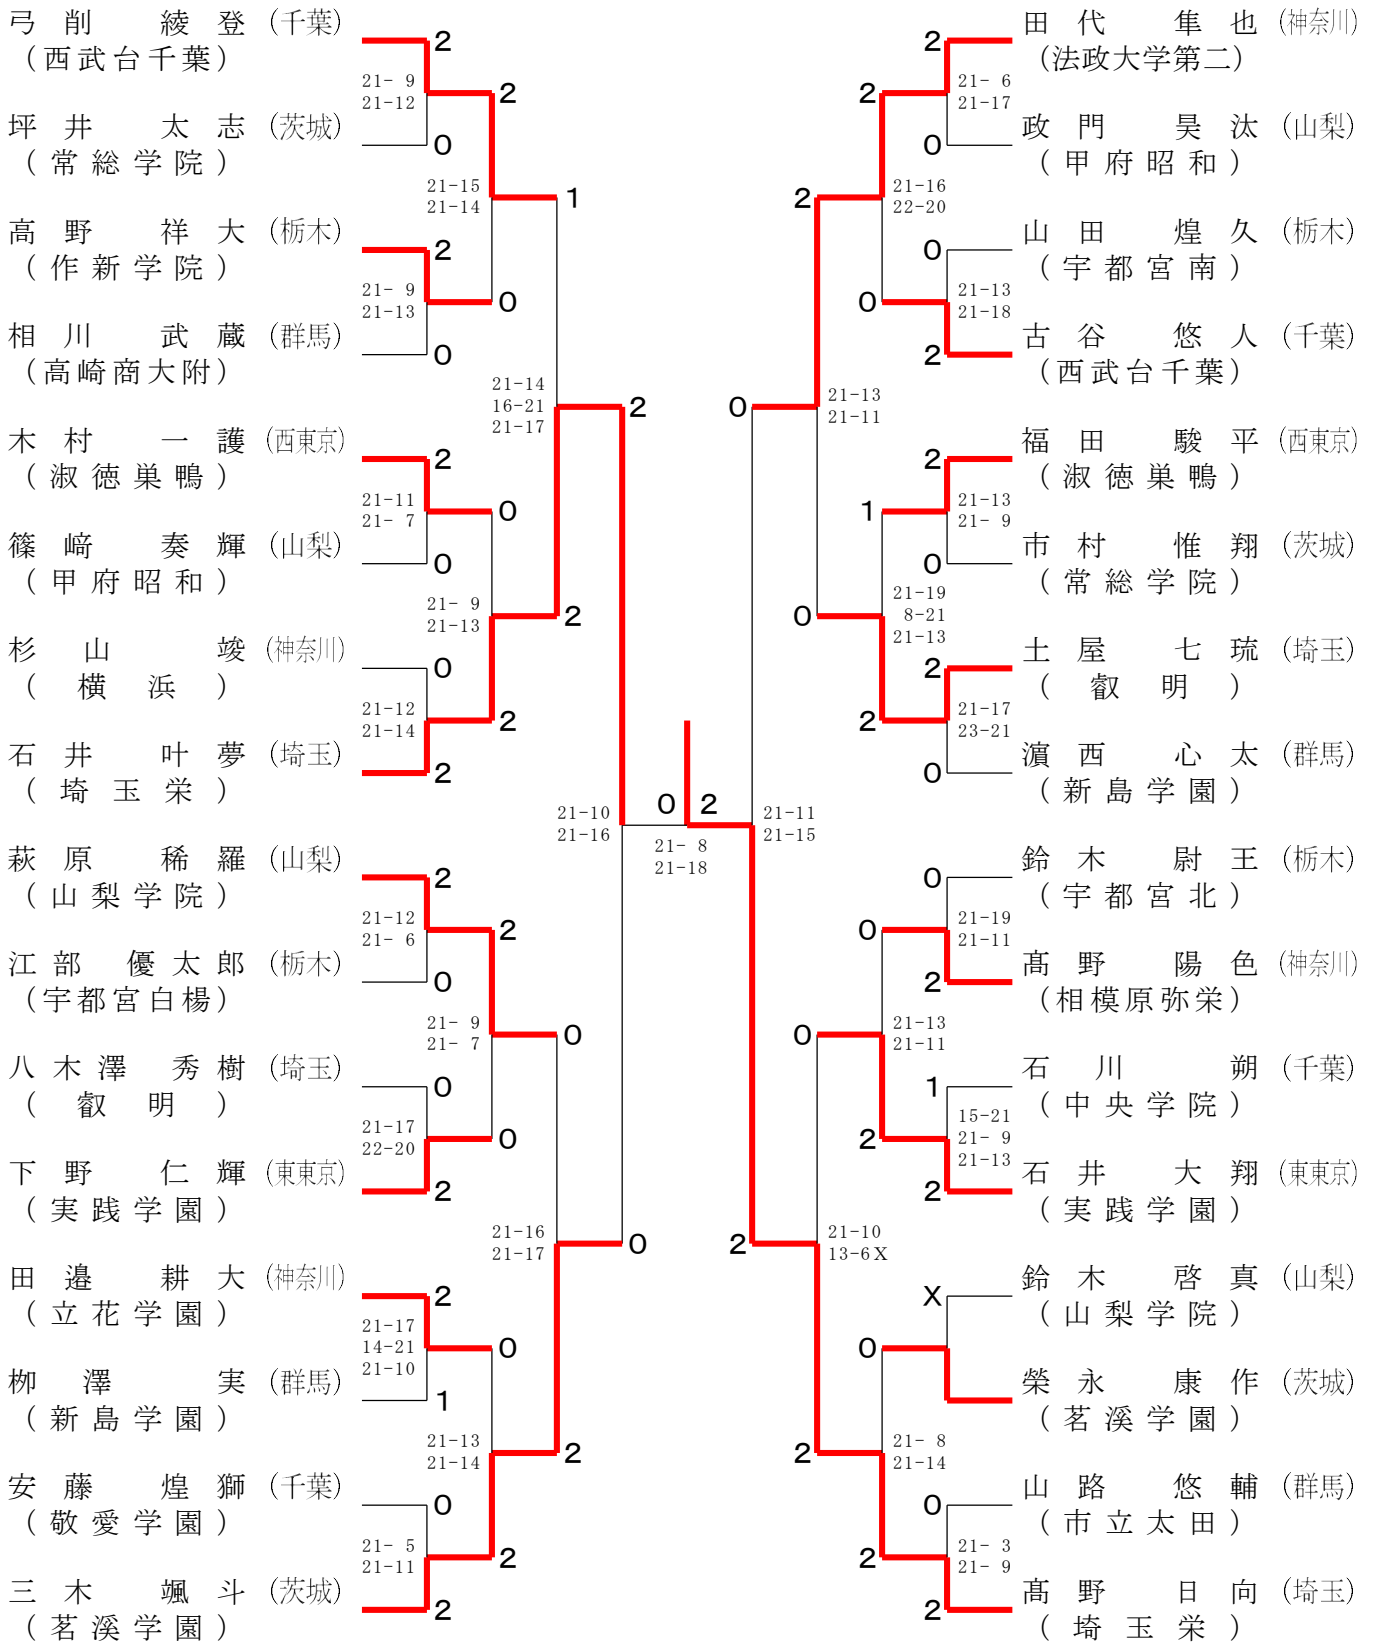

第53回全国高等学校選抜バドミントン大会(石川大会)出場選手・出場校

関東ブロック

ブロック順位	男子学校対抗	女子学校対抗
1位	埼玉栄高校(埼玉県)	埼玉栄高校(埼玉県)
2位	実践学園高校(東京都)	西武台千葉高校(千葉県)
3位	茗溪学園高校(茨城県)	淑徳巣鴨高校(西東京)
4位	西武台千葉(千葉県)	高崎商科大附属(群馬県)
	法政大学第二高校(神奈川県)	作新学院高校(栃木県)
	淑徳巣鴨高校(西東京)	常総学院高校(茨城県)
	山梨学院高校(山梨県)	山梨学院高校(山梨県)
	栃木県立宇都宮南高校(栃木県)	東京家政学院高校(東京都)
	新島学園高校(群馬県)	法政大学第二高校(神奈川県)

令和6年度第53回関東高等学校選抜バドミントン大会

令和6年12月14日-15日 ALSOKぐんまアリーナ
男子シングルス

男子シングルス代表決定① (順位)

男子シングルス代表決定②