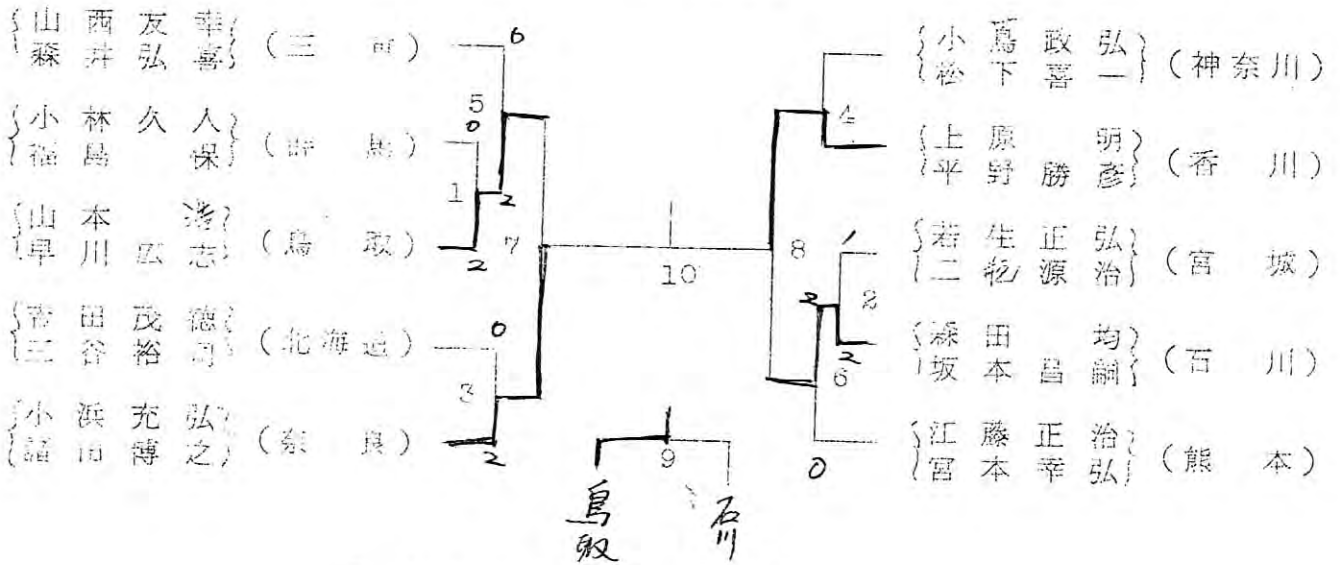

第4回全国高等学校選抜 バドミントン競技大会

期日 3月26日・27日

会場 桐生市民体育館

主催 日本バドミントン協会
全国高等学校体育連盟
共催 日本バドミントン協会地道委員会

男子団体 (PT)

男子ダブルス (PB)

男子シングルス (BS)

女子団体 (GT)

女子ダブルス (GD)

女子シングルス (GB)