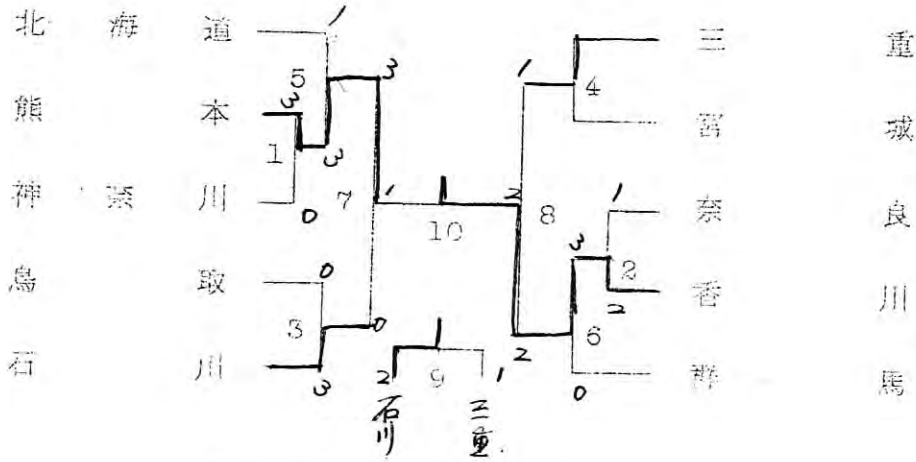

第4回全国高等学校選抜 バドミントン競技大会

期日 3月26日・27日

会場 桐生市民体育館

主催 日本バドミントン協会
全国高等学校体育連盟
共催 日本バドミントン協会地道委員会

男子団体 (PT)

男子ダブルス (PB)

男子シングルス (BS)

女子団体 (GT)