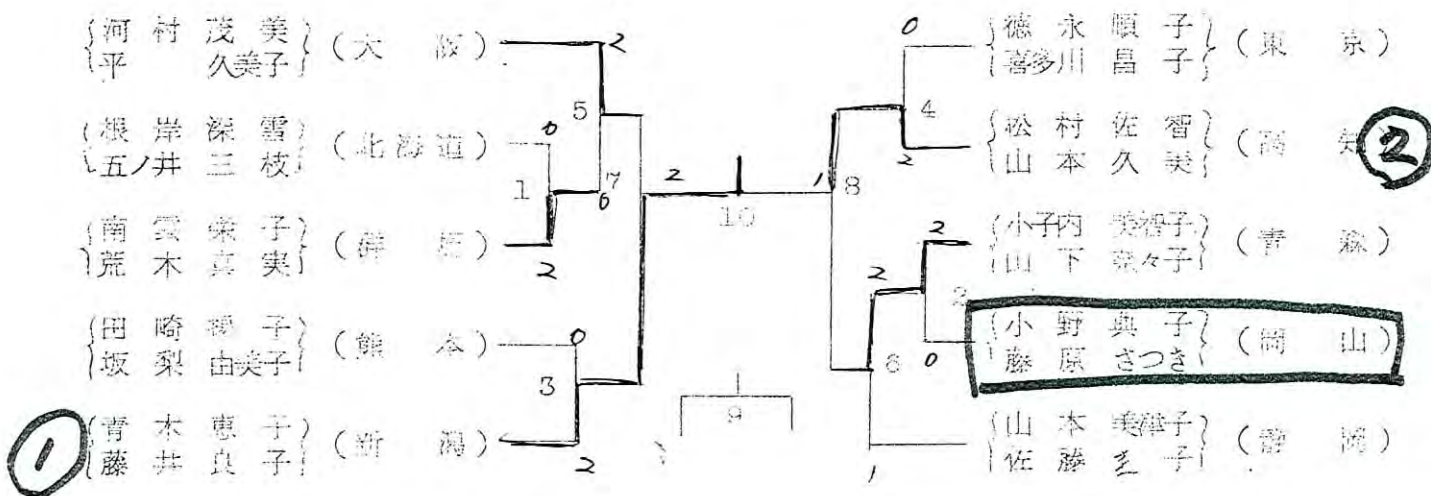

第4回全国高等学校選抜 バドミントン競技大会

期日 3月26日・27日

会場 桐生市民体育館

主催 日本バドミントン協会
全国高等学校体育連盟
共催 日本バドミントン協会地道委員会

男子団体 (PT)

男子ダブルス (PB)

男子シングルス (BS)

女子団体 (GT)

女子ダブルス (GD)

女子シングルス (GB)