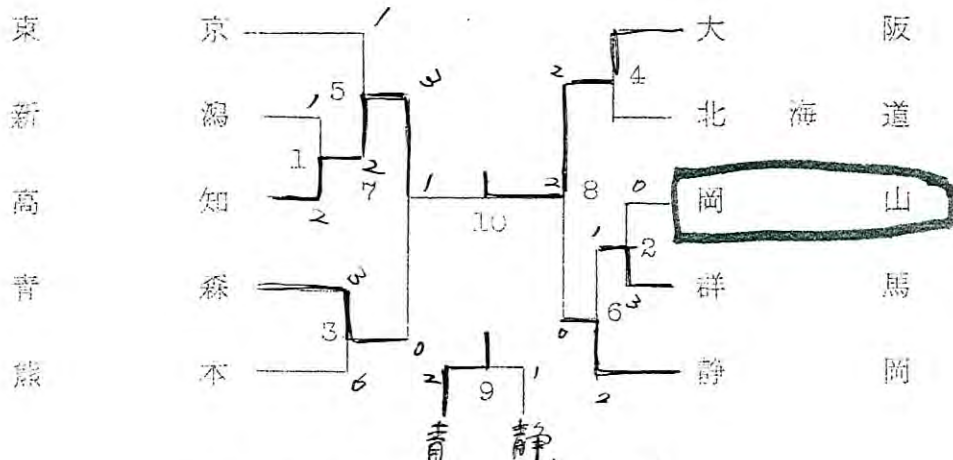

第4回全国高等学校選抜 バドミントン競技大会

期日 3月26日・27日

会場 桐生市民体育館

主催 日本バドミントン協会
全国高等学校体育連盟
共催 日本バドミントン協会地道委員会

男子団体 (PT)

男子ダブルス (PB)

男子シングルス (BS)

女子団体 (GT)