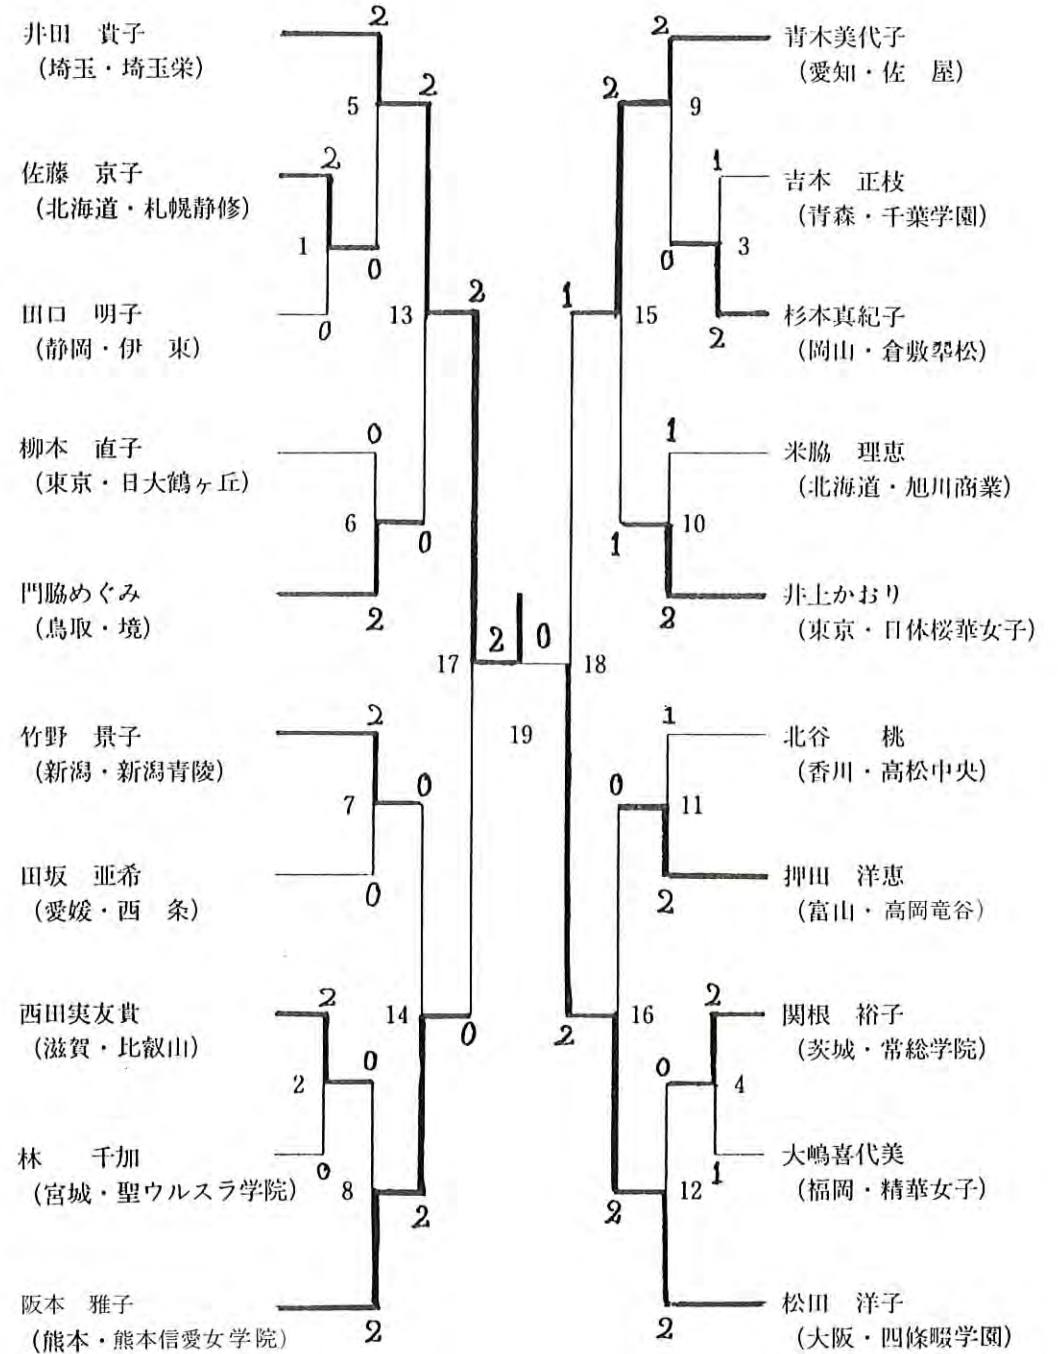

女子

順位	選 手 名	学 校 名
優 勝	井田 貴子	(埼玉県・埼玉栄高等学校)
準優勝	松田 洋子	(大阪府・四條畷学園高等学校)
第三位	阪本 雅子	(熊本県・熊本信愛女学院高等学校)
	青木美代子	(愛知県・佐屋高等学校)

役員先生方

開 会 式

熱 戦 !!

ファイナル・コート

男子団体 BT

女子団体 GT

男子シングルス BS

女子シングルス GS

男子ダブルス BD

女子ダブルス GD