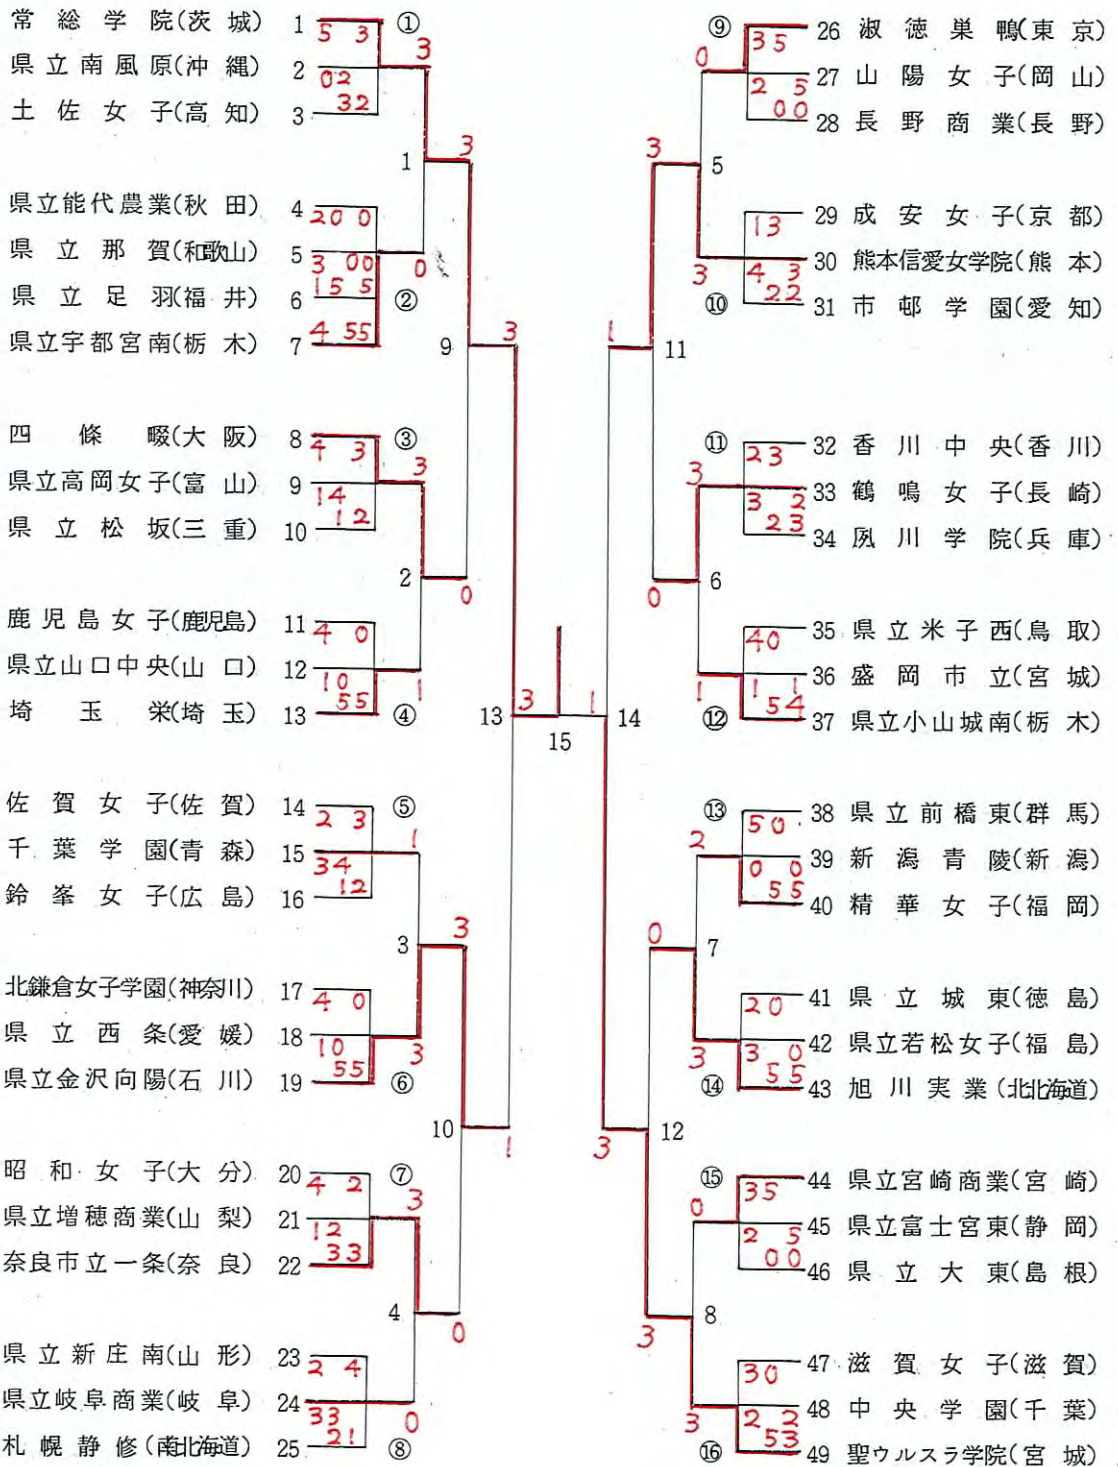

## 全国高等学校選抜 バドミントン選手権大会

IN  
TOCHIGI

**1992・3・25～28**

栃木県体育館・宇都宮市体育館・宇都宮市清原体育館

**主 催**

(財)日本バドミントン協会・全国高等学校体育連盟

**主 管**

栃木県バドミントン協会・全国高等学校体育連盟バドミントン専門部

# 男子 学校対抗の部 ◆

# ◆ 女子 学校対抗の部

第20回記念大会 全国高等学校バドミントン選手権大会 結果

男子

優 勝	県立芦北高校	(熊本)
準優勝	関東第一高校	(東京)
3 位	札幌第一高校	(北海道)
	大阪桐蔭高校	(大阪)
5 位	県立前橋東高校	(群馬)
	奈良市立一条高校	(奈良)
	常総学院	(茨城)
	県立上尾高校	(埼玉)

女子

優 勝	常総学院	(茨城)
準優勝	聖ウルスラ学院	(宮城)
3 位	県立金沢向陽高校	(石川)
	熊本信愛女学院	(熊本)
5 位	四條畷学園	(大阪)
	旭川実業	(北海道)
	奈良市立一条高校	(奈良)
	鶴鳴女子高校	(長崎)