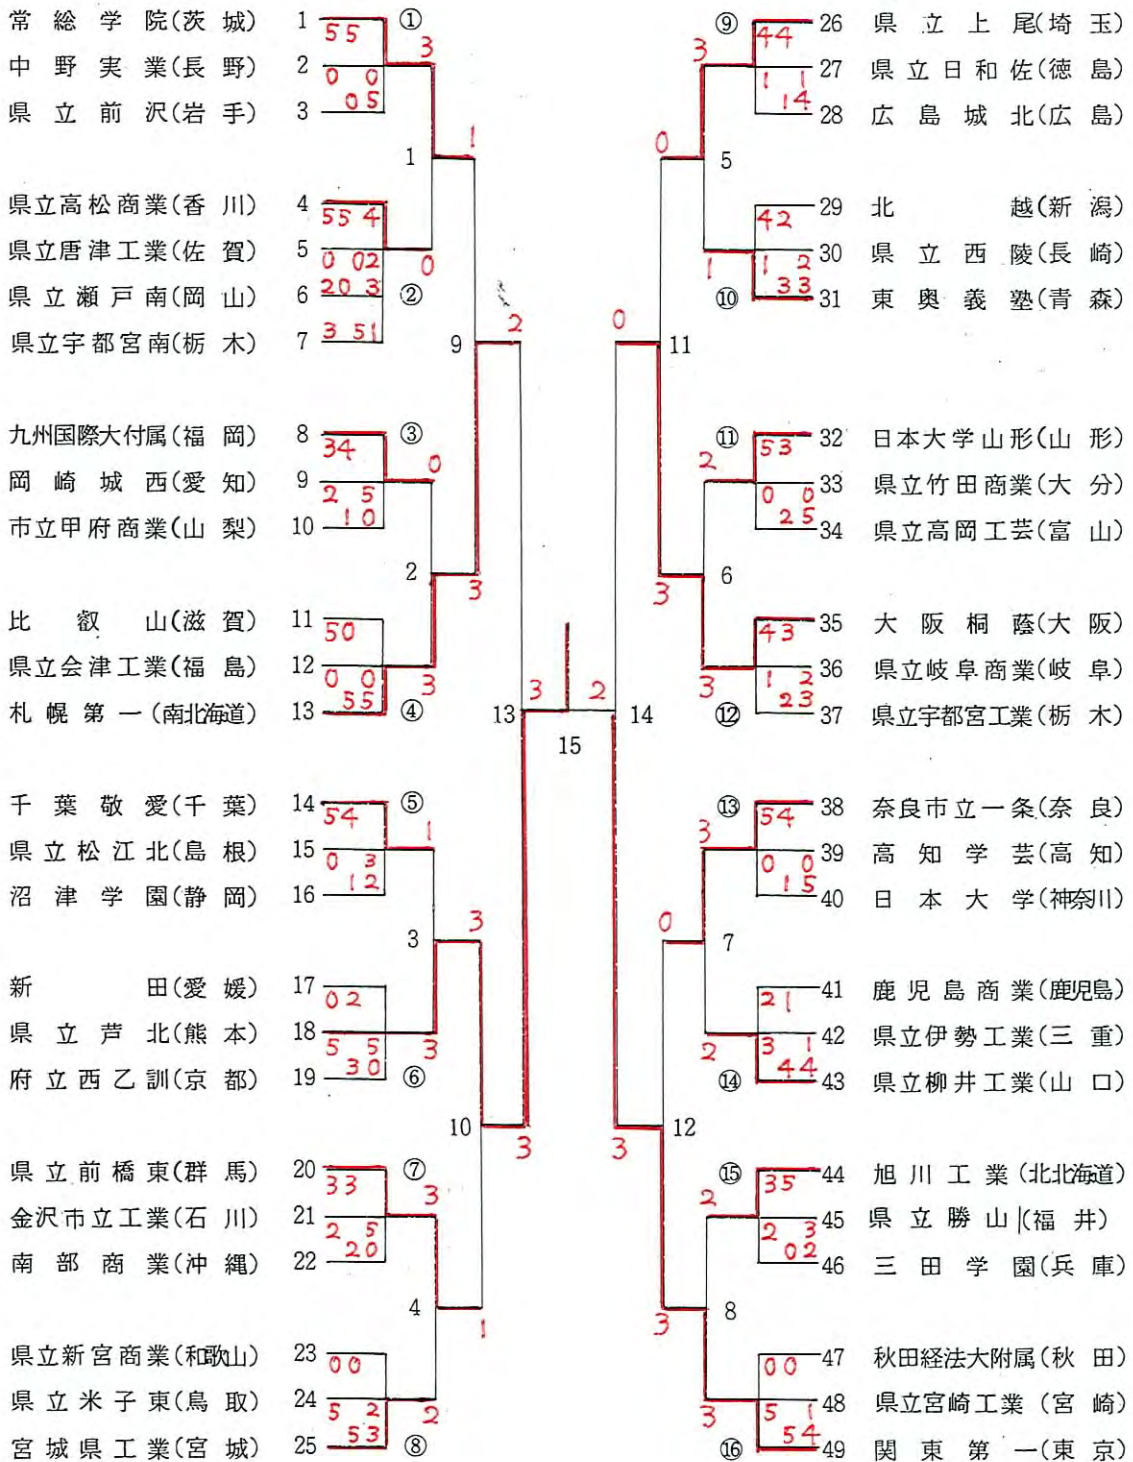

# 20<sup>TH</sup>

## 全国高等学校選抜 バドミントン選手権大会

IN  
TOCHIGI

**1992・3・25～28**

栃木県体育館・宇都宮市体育館・宇都宮市清原体育館

**主 催**

(財)日本バドミントン協会・全国高等学校体育連盟

**主 管**

栃木県バドミントン協会・全国高等学校体育連盟バドミントン専門部

# 男子 学校対抗の部 ◆

# ◆ 女子 学校対抗の部

第20回記念大会 全国高等学校バドミントン選手権大会 結果

男子

優 勝	県立芦北高校	(熊本)
準優勝	関東第一高校	(東京)
3 位	札幌第一高校	(北海道)
	大阪桐蔭高校	(大阪)
5 位	県立前橋東高校	(群馬)
	奈良市立一条高校	(奈良)
	常総学院	(茨城)
	県立上尾高校	(埼玉)

女子

優 勝	常総学院	(茨城)
準優勝	聖ウルスラ学院	(宮城)
3 位	県立金沢向陽高校	(石川)
	熊本信愛女学院	(熊本)
5 位	四條畷学園	(大阪)
	旭川実業	(北海道)
	奈良市立一条高校	(奈良)
	鶴鳴女子高校	(長崎)