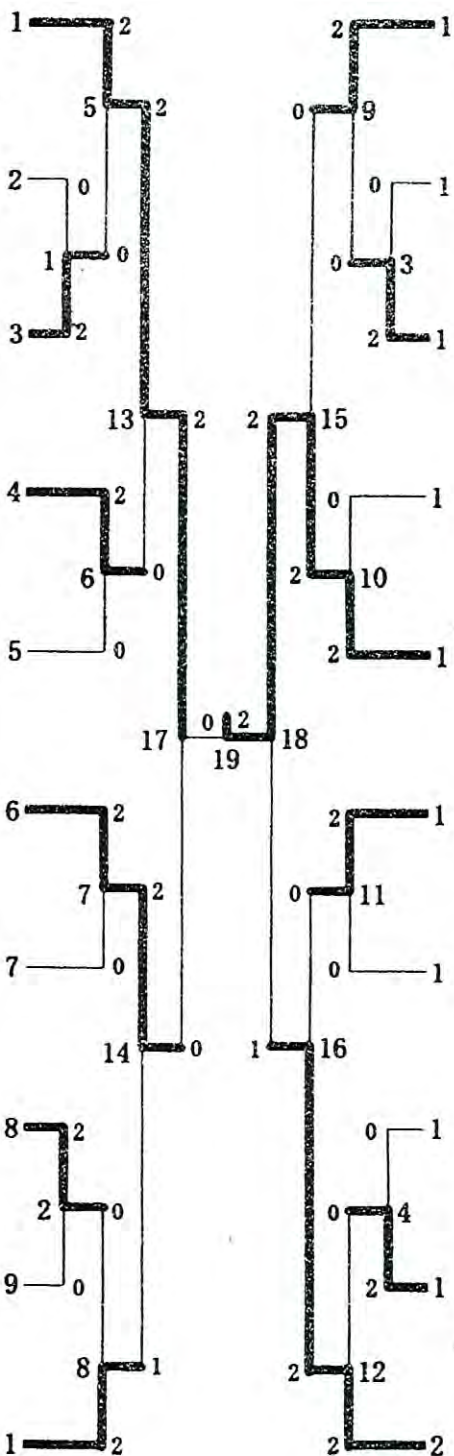

千葉 和浩
(松江西高校・島根)

平山 卓哉
(関東第一高校・東京)

三浦 周一郎
(県立西条農業高校・愛媛)

馬木 智一
(札幌第一高校・北海道)

女子ダブルス 結果

中島 珠美・片糸 由希子
(県立金沢向陽高校・石川)

斎藤 弓華・伴 宏美
(札幌静修高校・南北海道)

鈴木 律子・大内 直子
(常盤木学園高校・宮城)