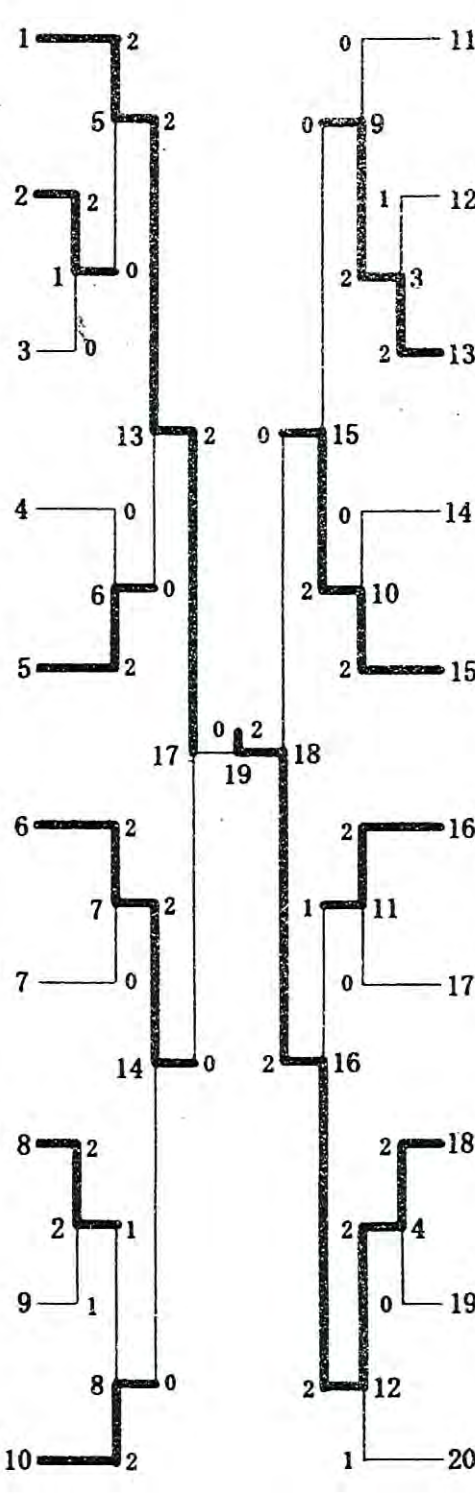

池田 道規・宮澤 勝智
(県立瀬戸南高校・岡山)

徳坂 渉・舛田 圭太
(金沢市立工業高校・石川)

河村 昌明・上垣内 教
(奈良市立一条高校・奈良)

笹森 与功・加藤 隆広
(県立弘前工業高校・青森)

平山 卓哉・福島 毅之
(関東第一高校・東京)

草ノ瀬公一郎・池田 大治郎
(鹿児島商業高校・鹿児島)

馬木 智一・妹尾 将義
(札幌第一高校・北海道)

男子シングルス 結果