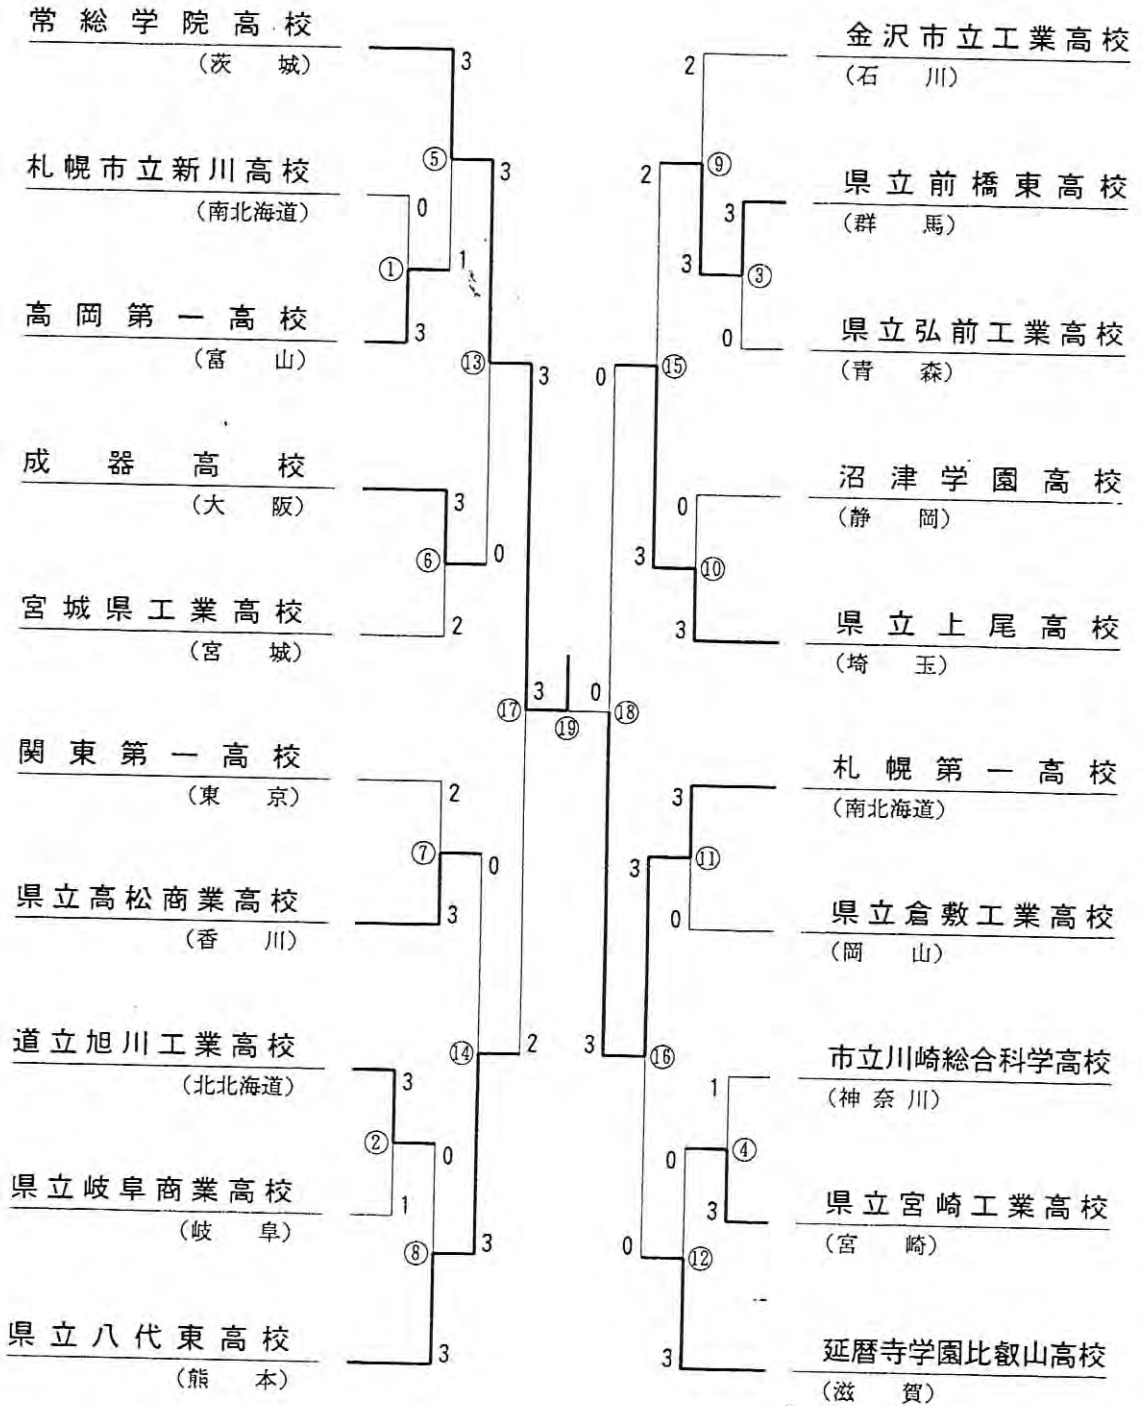

第24回全国高等学校選抜 バドミントン選手権大会

期日/平成8年3月24日(日)▶27日(水)

会場/北海道立札幌中島体育センター別館

主催/財日本バドミントン協会・全国高等学校体育連盟

主管/北海道バドミントン協会・全国高等学校体育連盟バドミントン専門部
北海道高等学校体育連盟バドミントン専門部・札幌バドミントン協会

後援/文部省・北海道・北海道教育委員会・札幌市・札幌市教育委員会
北海道体育協会・札幌市体育協会・北海道高等学校体育連盟
NHK札幌放送局・北海道新聞社・道新スポーツ社・北海タイムス社

男子学校対抗の部 結果

女子学校対抗の部 結果

男子個人対抗ダブルスの部 結果

<p>佐藤 祐亮・三上 裕司 (札幌第一高校・南北海道)</p>	<p>永谷 和也・福川 和也 (成器高校・大阪)</p>	<p>住家 祐介・佐竹 広修 (宮城県工業高校・宮城)</p>	<p>塚田健太郎・岡村 康弘 (県立倉敷工業高校・岡山)</p>	<p>福田 雅信・久保 直輝 (県立高松商業高校・香川)</p>	<p>尾形 悟史・藤田 真人 (常総学院高校・茨城)</p>	<p>向井 智治・渡辺 真 (沼津学園高校・静岡)</p>	<p>蒲池 誠・山崎 俊和 (県立日田林工高校・大分)</p>	<p>舛田 圭太・車 浩明 (金沢市立工業高校・石川)</p>	<p>沈 逸文・竹俣 洋平 (尚志高校・福島)</p>	<p>中本 直良・米川 真司 (県立柳井工業高校・山口)</p>	<p>熱田 尚彦・杉田 譲 (法政大学第二高校・神奈川)</p>	<p>鈴木慎太郎・佐藤 信行 (旭川実業高校・北北海道)</p>	<p>平野 耕作・山本 悠次 (暁高校・三重)</p>	<p>川口 馨士・杉島 学 (延暦寺学園比叡山高校・滋賀)</p>	<p>東 優・江口 厚 (県立富山商業高校・富山)</p>	<p>白旗 悟・村上 雅也 (県立新居浜工業高校・愛媛)</p>	<p>真岩 秀一・佐藤 弘通 (札幌第一高校・南北海道)</p>	<p>大東 忠司・木下 伸介 (県立八代東高校・熊本)</p>
--------------------------------------	----------------------------------	-------------------------------------	--------------------------------------	--------------------------------------	------------------------------------	-----------------------------------	-------------------------------------	-------------------------------------	---------------------------------	--------------------------------------	--------------------------------------	--------------------------------------	---------------------------------	---------------------------------------	-----------------------------------	--------------------------------------	--------------------------------------	-------------------------------------