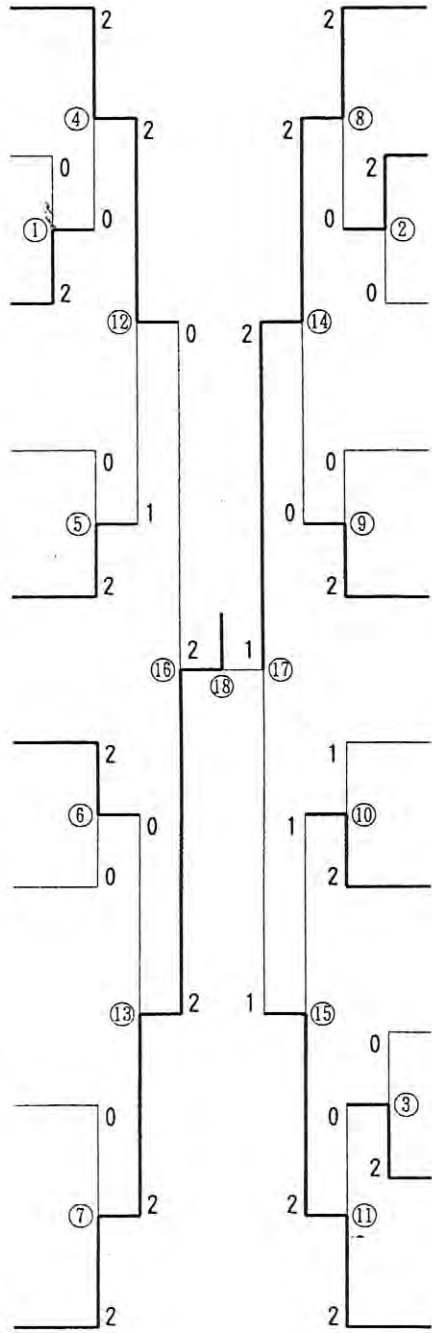

女子個人対抗ダブルスの部 結果

伴 宏美・二瓶志津香
(札幌静修高校・北海道)

高橋 美紀・神田真里子
(県立米沢工業高校・山形)

星野 貴子・平泉 奈美
(西武台千葉高校・千葉)

八橋 咲子・河島さや香
(県立富士宮東高校・静岡)

高木由佳理・石本ちひろ
(県立香川中央高校・香川)

森本 仁美・出永 千景
(滋賀女子高校・滋賀)

媚山 恵子・笠井 真理
(新潟青陵高校・新潟)

新多 祥子・柘本 愛
(鈴峯女子高校・広島)

杉浦 美幸・永峰 弘子
(熊本信愛高校・熊本)

井川 里美・岩脇 史
(埼玉栄高校・埼玉)

木下めぐみ・中尾 紀子
(奈良市立一条高校・奈良)

本多 志保・本多 朱実
(札幌静修高校・北海道)

恒川 恵子・田中 裕子
(県立岐阜女子商業高校・岐阜)

西城真理子・酒井美智子
(聖ウルスラ学院高校・宮城)

宇野佳緒里・雄龍めぐみ
(山陽女子高校・岡山)

岩松絵理子・塩崎 沙織
(旭川実業高校・北海道)

大中 美歩・近藤 明子
(県立新居浜西高校・愛媛)

三宅 直子・島田 麻子
(県立大分女子高校・大分)

堀 哲子・奥村亜紀代
(県立金沢向陽高校・石川)