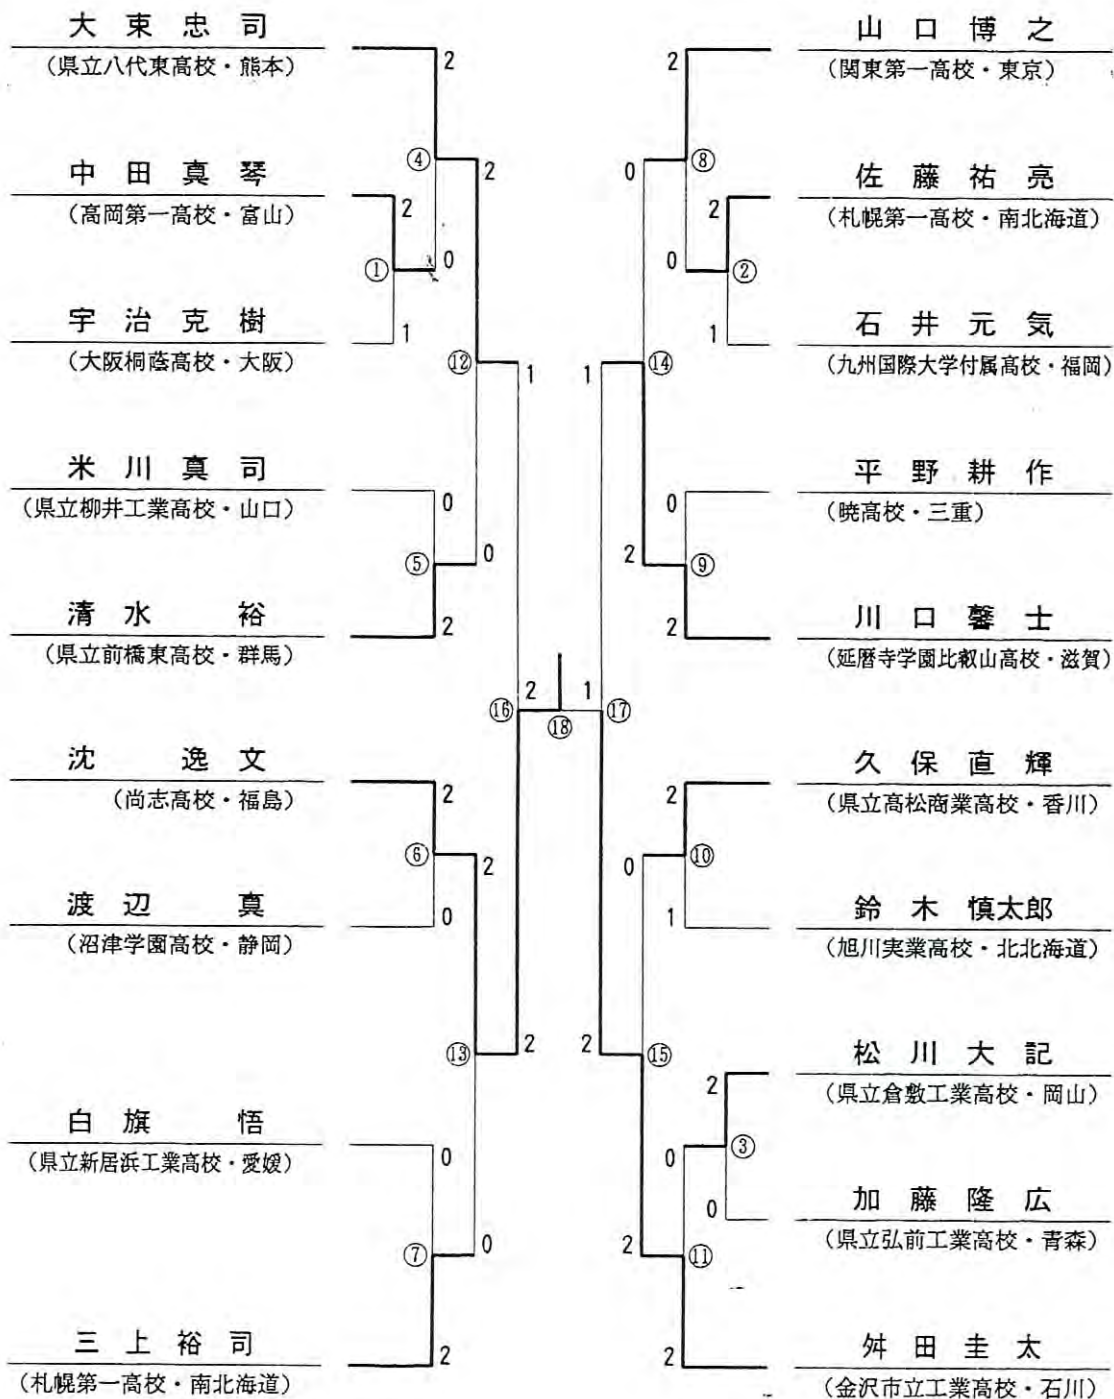

第24回全国高等学校選抜 バドミントン選手権大会

期日/平成8年3月24日(日)▶27日(水)

会場/北海道立札幌中島体育センター別館

主催/財日本バドミントン協会・全国高等学校体育連盟

主管/北海道バドミントン協会・全国高等学校体育連盟バドミントン専門部
北海道高等学校体育連盟バドミントン専門部・札幌バドミントン協会

後援/文部省・北海道・北海道教育委員会・札幌市・札幌市教育委員会
北海道体育協会・札幌市体育協会・北海道高等学校体育連盟
NHK札幌放送局・北海道新聞社・道新スポーツ社・北海タイムス社

男子学校対抗の部 結果

女子学校対抗の部 結果

男子個人対抗ダブルスの部 結果

<p>佐藤 祐亮・三上 裕司 (札幌第一高校・南北海道)</p>	<p>永谷 和也・福川 和也 (成器高校・大阪)</p>	<p>住家 祐介・佐竹 広修 (宮城県工業高校・宮城)</p>	<p>塚田健太郎・岡村 康弘 (県立倉敷工業高校・岡山)</p>	<p>福田 雅信・久保 直輝 (県立高松商業高校・香川)</p>	<p>尾形 悟史・藤田 真人 (常総学院高校・茨城)</p>	<p>向井 智治・渡辺 真 (沼津学園高校・静岡)</p>	<p>蒲池 誠・山崎 俊和 (県立日田林工高校・大分)</p>	<p>舛田 圭太・車 浩明 (金沢市立工業高校・石川)</p>	<p>沈 逸文・竹俣 洋平 (尚志高校・福島)</p>	<p>中本 直良・米川 真司 (県立柳井工業高校・山口)</p>	<p>熱田 尚彦・杉田 譲 (法政大学第二高校・神奈川)</p>	<p>鈴木慎太郎・佐藤 信行 (旭川実業高校・北北海道)</p>	<p>平野 耕作・山本 悠次 (暁高校・三重)</p>	<p>川口 馨士・杉島 学 (延暦寺学園比叡山高校・滋賀)</p>	<p>東 優・江口 厚 (県立富山商業高校・富山)</p>	<p>白旗 悟・村上 雅也 (県立新居浜工業高校・愛媛)</p>	<p>真岩 秀一・佐藤 弘通 (札幌第一高校・南北海道)</p>	<p>大東 忠司・木下 伸介 (県立八代東高校・熊本)</p>
--------------------------------------	----------------------------------	-------------------------------------	--------------------------------------	--------------------------------------	------------------------------------	-----------------------------------	-------------------------------------	-------------------------------------	---------------------------------	--------------------------------------	--------------------------------------	--------------------------------------	---------------------------------	---------------------------------------	-----------------------------------	--------------------------------------	--------------------------------------	-------------------------------------

男子個人対抗シングルス部の部 結果

女子個人対抗ダブルスの部 結果

伴 宏美・二瓶志津香
(札幌静修高校・北海道)

高橋 美紀・神田真里子
(県立米沢工業高校・山形)

星野 貴子・平泉 奈美
(西武台千葉高校・千葉)

八橋 咲子・河島さや香
(県立富士宮東高校・静岡)

高木由佳理・石本ちひろ
(県立香川中央高校・香川)

森本 仁美・出永 千景
(滋賀女子高校・滋賀)