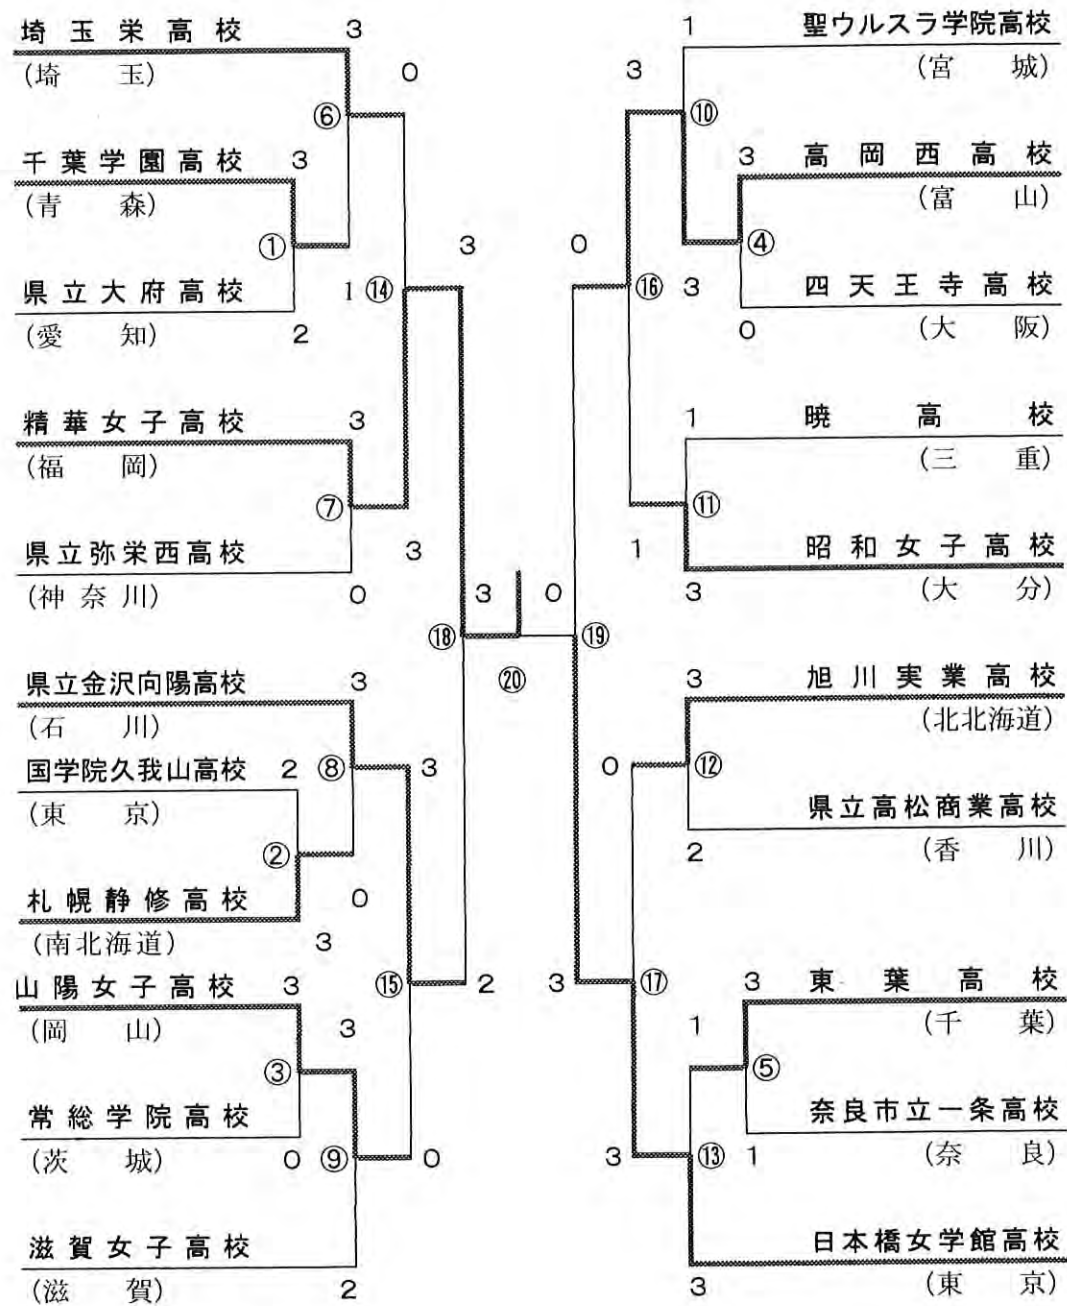

第26回全国高等学校 選抜バドミントン大会

平成9年度

BADMINTON

期日●平成10年3月21日(土)～24日(火)

会場●駒沢オリンピック公園総合運動場体育館
駒沢オリンピック屋内球技場

主催●(財)日本バドミントン協会・全国高等学校体育連盟

主管●東京都バドミントン協会

全国高等学校体育連盟バドミントン専門部

東京都高等学校体育連盟バドミントン専門部

後援●文部省・東京都・東京都教育委員会

東京都高等学校体育連盟・(財)東京都体育協会

男子学校対抗の部 [B T]

男子個人対抗ダブルスの部 [BD]

男子個人対抗シングルス部の部 [BS]

女子学校対抗の部 [GT]

女子個人対抗ダブルスの部 [GD]

女子個人対抗シングルス部 [GS]

学校対抗 男子

No. 1

NO	学校・選手名	スコア	学校・選手名	NO	学校・選手名	スコア	学校・選手名
B 1	九州国際大学付属高校 (福岡県)	3 - 1	県立会津工業高校 (福島県)	B 4	県立前橋東高校 (群馬県)	3 - 2	県立添上高校 (奈良県)
S1	森田 達	2 15-10 15-8 0	荒川 善和	S1	関根 正浩	0 7-15 2-15 2	阪口 一志
D1	池田 信太郎 岡田 淳	2 15-1 15-2 0	伊藤 潤 高橋 裕	D1	堀 直人 佐田 晃一	2 15-11 17-16 0	守屋 昌三弘 大衛 謙二
D2	中村 有毅 松永 純征	0 8-15 4-15 2	斎藤 誠二 矢木 教簡	D2	真鍋 崇 坂庭 尚之	0 7-15 11-15 2	奥西 旭則 北尾 政春
S2	池田 信太郎	2 15-2 15-7 0	伊藤 潤	S2	堀 直人	2 15-3 15-17 15-7 1	守屋 昌三弘
S3				S3	真鍋 崇	2 15-9 5-15 15-6 1	奥西 旭則
NO	学校・選手名	スコア	学校・選手名	NO	学校・選手名	スコア	学校・選手名
B 2	淑徳巣鴨 高校 (東京都)	3 - 2	暁 高校 (三重県)	B 5	九州国際大学付属高校 (福岡県)	3 - 2	県立上尾 高校 (埼玉県)
S1	石崎 翔	0 7-15 12-15 2	村城 進	S1	森田 達	0 10-15 4-15 2	桜木 健一
D1	下川 裕一 関口 進	2 15-8 5-15 15-8 1	山田 隆一 鎌田 正幸	D1	中村 有毅 松永 純征	0 6-15 5-15 2	橋村 竜彦 平山 政史
D2	秋山 真人 井川 佳	2 15-9 17-14 0	川上 優人 井端 利光	D2	池田 信太郎 岡田 淳	2 15-8 15-8 0	奥松 岳人 石田 剛史
S2	小堀 達也	0 9-15 10-15 2	山田 隆一	S2	岡田 淳	2 15-11 15-3 0	川崎 和宗
S3	下川 裕一	2 15-3 15-8 0	鎌田 正幸	S3	池田 信太郎	2 15-6 15-7 0	平山 政史
NO	学校・選手名	スコア	学校・選手名	NO	学校・選手名	スコア	学校・選手名
B 3	旭川工業 高校 (北北海道)	3 - 1	県立岐阜商業高校 (岐阜県)	B 6	札幌第一 高校 (南北海道)	3 - 0	横浜 高校 (神奈川県)
S1	矢野 真吾	2 7-15 15-2 15-7 1	横山 泰之	S1	長原 正博	2 15-9 15-0 0	吉野 庸
D1	松本 章 木村 仁洋	2 15-3 15-5 0	小島 司 水野 由也	D1	皆川 信郎 橋本 暁人	2 15-5 15-2 0	尾口 貴則 田久保 雄亮
D2	鈴木 裕策 後藤 哲志	1 2-15 15-7 4-15 2	則武 達 近藤 周志	D2	元 健太郎 時田 大樹	2 5-15 15-9 15-13 1	須藤 卓也 松浦 信明
S2	松本 章	2 15-4 15-7 0	小島 司	S2			
S3				S3			