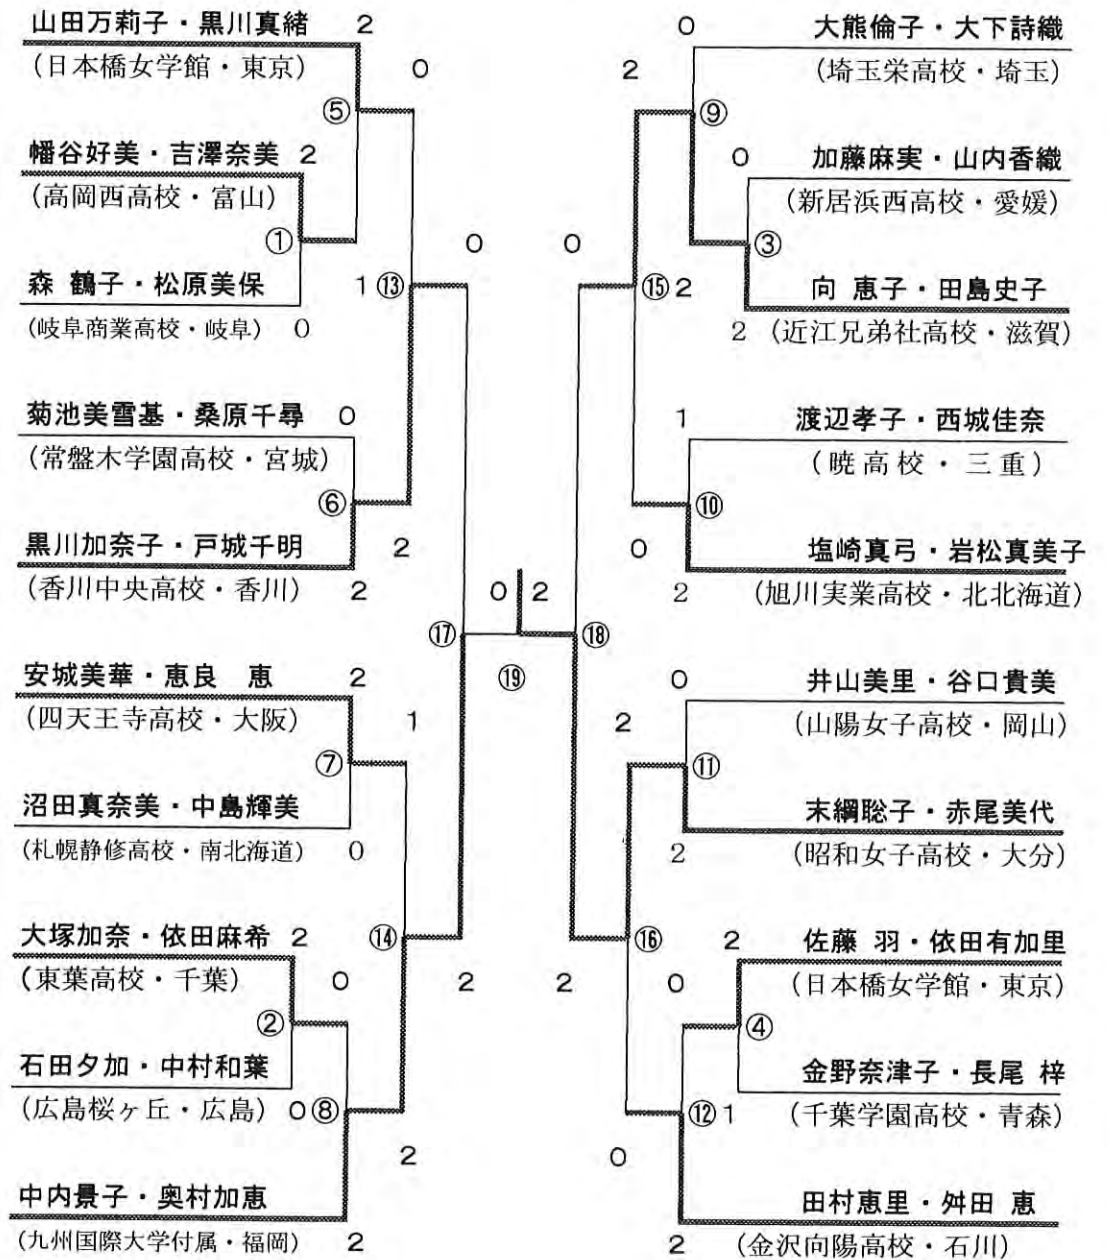

第26回全国高等学校 選抜バドミントン大会

平成9年度

BADMINTON

期日●平成10年3月21日(土)～24日(火)

会場●駒沢オリンピック公園総合運動場体育館
駒沢オリンピック屋内球技場

主催●(財)日本バドミントン協会・全国高等学校体育連盟

主管●東京都バドミントン協会

全国高等学校体育連盟バドミントン専門部

女子個人対抗シングルス部 [GS]

学校対抗 男子

No. 1

NO	学校・選手名	スコア	学校・選手名	NO	学校・選手名	スコア	学校・選手名
B 1	九州国際大学付属高校 (福岡県)	3 - 1	県立会津工業高校 (福島県)	B 4	県立前橋東高校 (群馬県)	3 - 2	県立添上高校 (奈良県)
S1	森田 達	2 15-10 15-8 0	荒川 善和	S1	関根 正浩	0 7-15 2-15 2	阪口 一志
D1	池田 信太郎 岡田 淳	2 15-1 15-2 0	伊藤 潤 高橋 裕	D1	堀 直人 佐田 晃一	2 15-11 17-16 0	守屋 昌三弘 大衛 謙二
D2	中村 有毅 松永 純征	0 8-15 4-15 2	斎藤 誠二 矢木 教簡	D2	真鍋 崇 坂庭 尚之	0 7-15 11-15 2	奥西 旭則 北尾 政春
S2	池田 信太郎	2 15-2 15-7 0	伊藤 潤	S2	堀 直人	2 15-3 15-17 15-7 1	守屋 昌三弘
S3				S3	真鍋 崇	2 15-9 5-15 15-6 1	奥西 旭則
NO	学校・選手名	スコア	学校・選手名	NO	学校・選手名	スコア	学校・選手名
B 2	淑徳巣鴨 高校 (東京都)	3 - 2	暁 高校 (三重県)	B 5	九州国際大学付属高校 (福岡県)	3 - 2	県立上尾 高校 (埼玉県)
S1	石崎 翔	0 7-15 12-15 2	村城 進	S1	森田 達	0 10-15 4-15 2	桜木 健一
D1	下川 裕一 関口 進	2 15-8 5-15 15-8 1	山田 隆一 鎌田 正幸	D1	中村 有毅 松永 純征	0 6-15 5-15 2	橋村 竜彦 平山 政史
D2	秋山 真人 井川 佳	2 15-9 17-14 0	川上 優人 井端 利光	D2	池田 信太郎 岡田 淳	2 15-8 15-8 0	奥松 岳人 石田 剛史
S2	小堀 達也	0 9-15 10-15 2	山田 隆一	S2	岡田 淳	2 15-11 15-3 0	川崎 和宗
S3	下川 裕一	2 15-3 15-8 0	鎌田 正幸	S3	池田 信太郎	2 15-6 15-7 0	平山 政史
NO	学校・選手名	スコア	学校・選手名	NO	学校・選手名	スコア	学校・選手名
B 3	旭川工業 高校 (北北海道)	3 - 1	県立岐阜商業高校 (岐阜県)	B 6	札幌第一 高校 (南北海道)	3 - 0	横浜 高校 (神奈川県)
S1	矢野 真吾	2 7-15 15-2 15-7 1	横山 泰之	S1	長原 正博	2 15-9 15-0 0	吉野 庸
D1	松本 章 木村 仁洋	2 15-3 15-5 0	小島 司 水野 由也	D1	皆川 信郎 橋本 暁人	2 15-5 15-2 0	尾口 貴則 田久保 雄亮
D2	鈴木 裕策 後藤 哲志	1 2-15 15-7 4-15 2	則武 達 近藤 周志	D2	元 健太郎 時田 大樹	2 5-15 15-9 15-13 1	須藤 卓也 松浦 信明
S2	松本 章	2 15-4 15-7 0	小島 司	S2			
S3				S3			