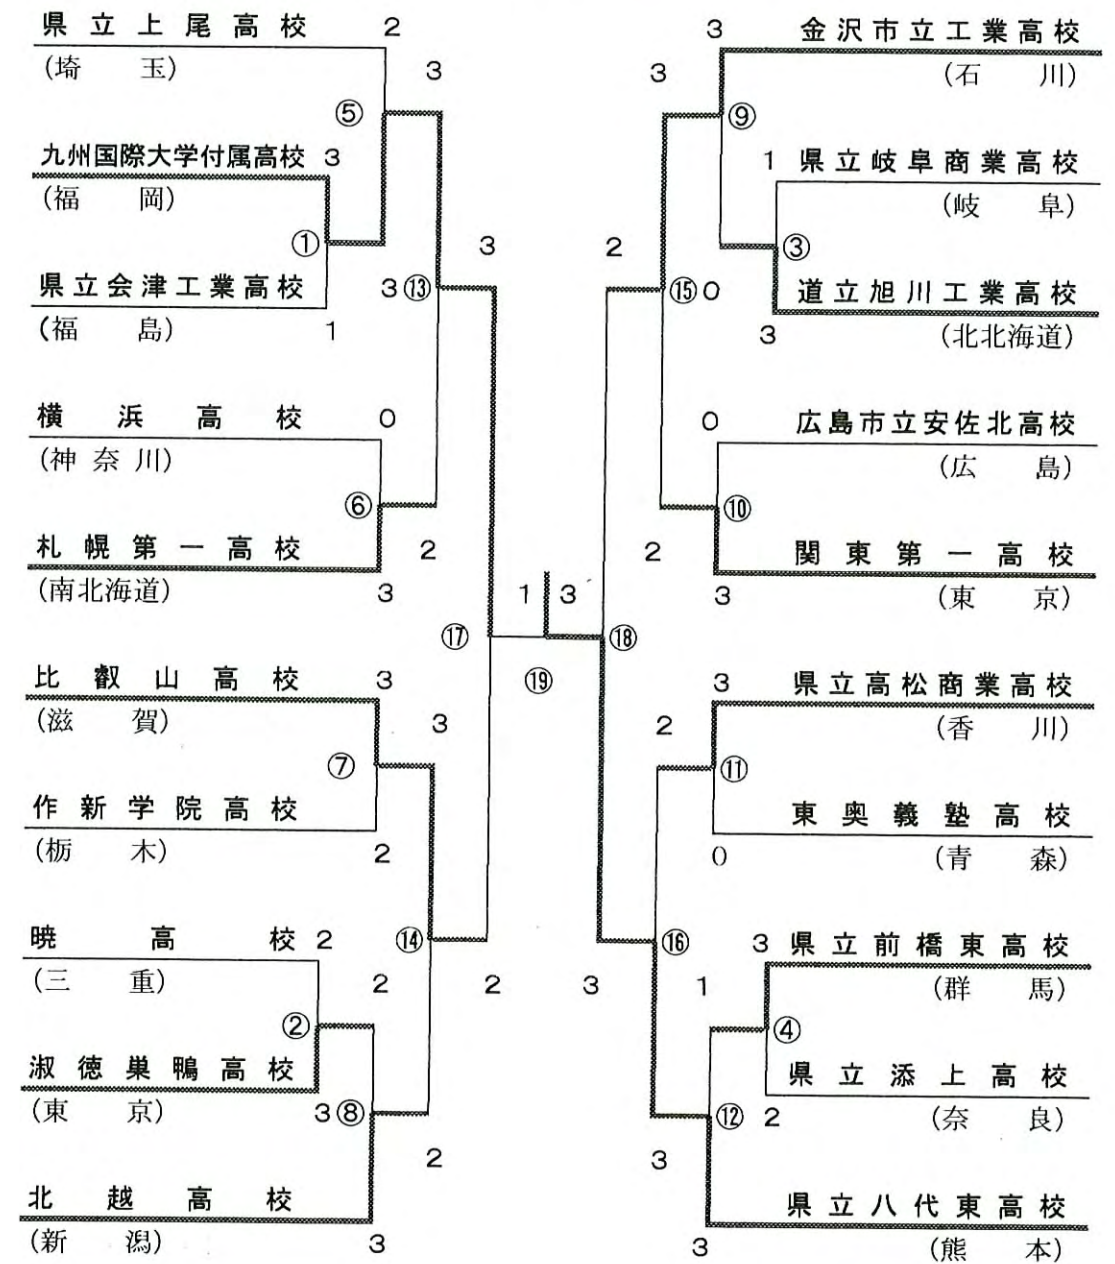

第26回全国高等学校 選抜バドミントン大会

平成9年度

BADMINTON

期日●平成10年3月21日(土)～24日(火)

会場●駒沢オリンピック公園総合運動場体育館
駒沢オリンピック屋内球技場

主催●(財)日本バドミントン協会・全国高等学校体育連盟

主管●東京都バドミントン協会

全国高等学校体育連盟バドミントン専門部

東京都高等学校体育連盟バドミントン専門部

後援●文部省・東京都・東京都教育委員会

東京都高等学校体育連盟・(財)東京都体育協会

男子学校対抗の部 [B T]

男子個人対抗ダブルスの部 [BD]

男子個人対抗シングルス部の部 [BS]

女子学校対抗の部 [GT]

女子個人対抗ダブルスの部 [GD]

女子個人対抗シングルス部 [GS]

学校対抗 男子

No. 1

NO	学校・選手名	スコア	学校・選手名	NO	学校・選手名	スコア	学校・選手名
B 1	九州国際大学付属高校 (福岡県)	3 - 1	県立会津工業高校 (福島県)	B 4	県立前橋東高校 (群馬県)	3 - 2	県立添上高校 (奈良県)
S1	森田 達	2 15-10 15-8 0	荒川 善和	S1	関根 正浩	0 7-15 2-15 2	阪口 一志
D1	池田 信太郎 岡田 淳	2 15-1 15-2 0	伊藤 潤 高橋 裕	D1	堀 直人 佐田 晃一	2 15-11 17-16 0	守屋 昌三弘 大衛 謙二
D2	中村 有毅 松永 純征	0 8-15 4-15 2	斎藤 誠二 矢木 教簡	D2	真鍋 崇 坂庭 尚之	0 7-15 11-15 2	奥西 旭則 北尾 政春
S2	池田 信太郎	2 15-2 15-7 0	伊藤 潤	S2	堀 直人	2 15-3 15-17 15-7 1	守屋 昌三弘
S3				S3	真鍋 崇	2 15-9 5-15 15-6 1	奥西 旭則
NO	学校・選手名	スコア	学校・選手名	NO	学校・選手名	スコア	学校・選手名
B 2	淑徳巣鴨 高校 (東京都)	3 - 2	暁 高校 (三重県)	B 5	九州国際大学付属高校 (福岡県)	3 - 2	県立上尾 高校 (埼玉県)
S1	石崎 翔	0 7-15 12-15 2	村城 進	S1	森田 達	0 10-15 4-15 2	桜木 健一
D1	下川 裕一 関口 進	2 15-8 5-15 15-8 1	山田 隆一 鎌田 正幸	D1	中村 有毅 松永 純征	0 6-15 5-15 2	橋村 竜彦 平山 政史
D2	秋山 真人 井川 佳	2 15-9 17-14 0	川上 優人 井端 利光	D2	池田 信太郎 岡田 淳	2 15-8 15-8 0	奥松 岳人 石田 剛史
S2	小堀 達也	0 9-15 10-15 2	山田 隆一	S2	岡田 淳	2 15-11 15-3 0	川崎 和宗
S3	下川 裕一	2 15-3 15-8 0	鎌田 正幸	S3	池田 信太郎	2 15-6 15-7 0	平山 政史
NO	学校・選手名	スコア	学校・選手名	NO	学校・選手名	スコア	学校・選手名
B 3	旭川工業 高校 (北北海道)	3 - 1	県立岐阜商業高校 (岐阜県)	B 6	札幌第一 高校 (南北海道)	3 - 0	横浜 高校 (神奈川県)
S1	矢野 真吾	2 7-15 15-2 15-7 1	横山 泰之	S1	長原 正博	2 15-9 15-0 0	吉野 庸
D1	松本 章 木村 仁洋	2 15-3 15-5 0	小島 司 水野 由也	D1	皆川 信郎 橋本 暁人	2 15-5 15-2 0	尾口 貴則 田久保 雄亮
D2	鈴木 裕策 後藤 哲志	1 2-15 15-7 4-15 2	則武 達 近藤 周志	D2	元 健太郎 時田 大樹	2 5-15 15-9 15-13 1	須藤 卓也 松浦 信明
S2	松本 章	2 15-4 15-7 0	小島 司	S2			
S3				S3			