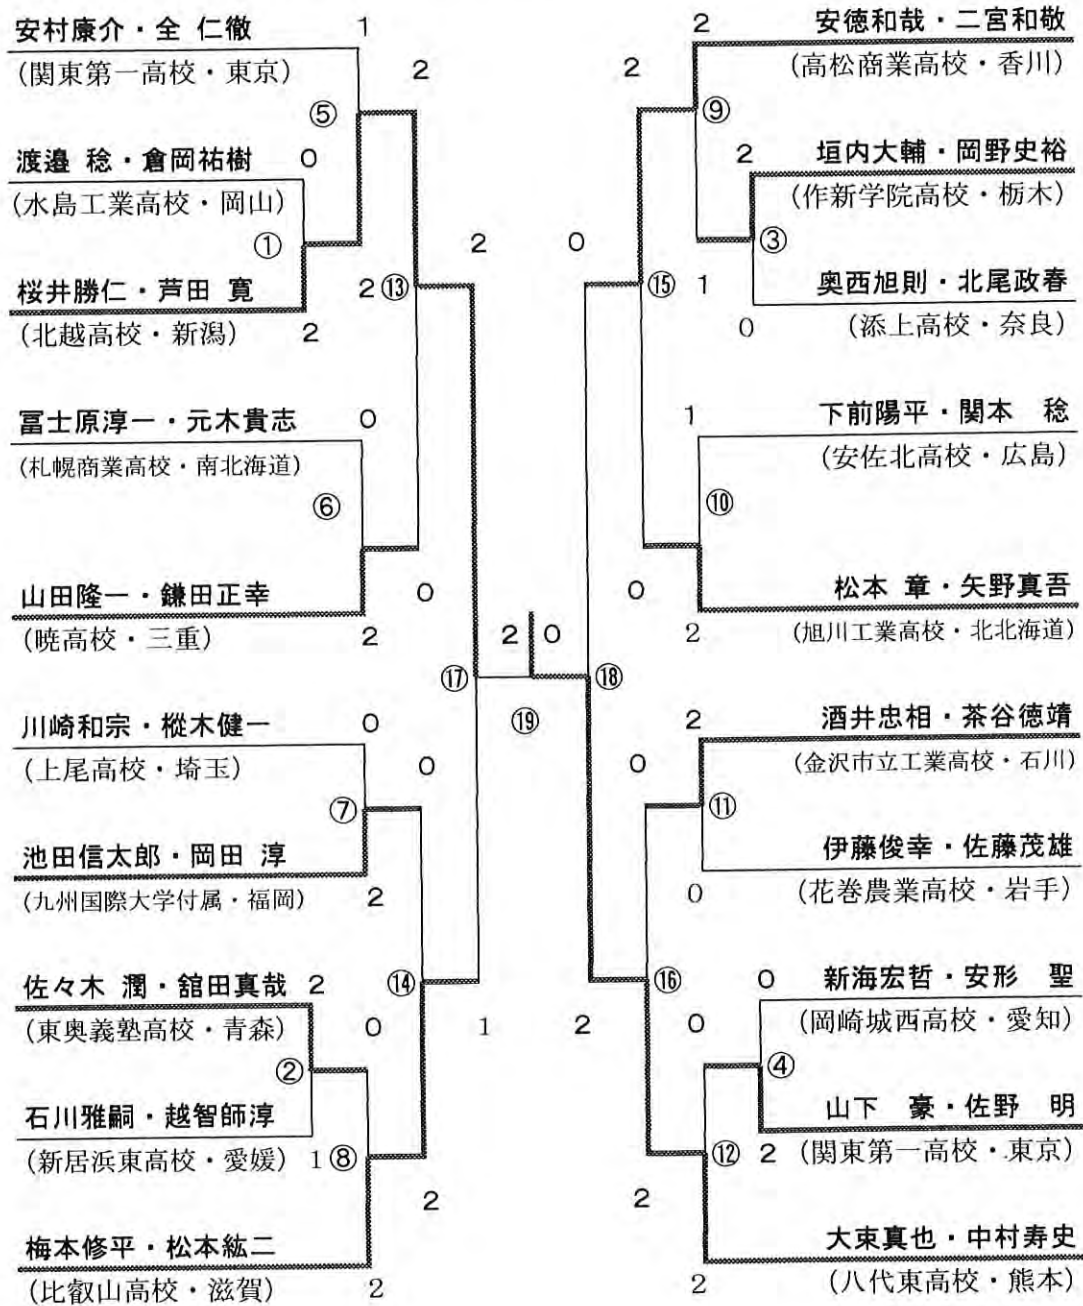

第26回全国高等学校 選抜バドミントン大会

平成9年度

BADMINTON

期日●平成10年3月21日(土)～24日(火)

会場●駒沢オリンピック公園総合運動場体育館
駒沢オリンピック屋内球技場

主催●(財)日本バドミントン協会・全国高等学校体育連盟

主管●東京都バドミントン協会

全国高等学校体育連盟バドミントン専門部

東京都高等学校体育連盟バドミントン専門部

後援●文部省・東京都・東京都教育委員会

東京都高等学校体育連盟・(財)東京都体育協会

男子学校対抗の部 [B T]

男子個人対抗ダブルスの部 [BD]

男子個人対抗シングルス部の部 [BS]

女子学校対抗の部 [GT]

女子個人対抗ダブルスの部 [GD]

女子個人対抗シングルス部 [GS]

学校対抗 男子

No. 1

NO	学校・選手名	スコア	学校・選手名	NO	学校・選手名	スコア	学校・選手名
B 1	九州国際大学付属高校 (福岡県)	3 - 1	県立会津工業高校 (福島県)	B 4	県立前橋東高校 (群馬県)	3 - 2	県立添上高校 (奈良県)
S1	森田 達	2 15-10 15-8 0	荒川 善和	S1	関根 正浩	0 7-15 2-15 2	阪口 一志
D1	池田 信太郎 岡田 淳	2 15-1 15-2 0	伊藤 潤 高橋 裕	D1	堀 直人 佐田 晃一	2 15-11 17-16 0	守屋 昌三弘 大衛 謙二
D2	中村 有毅 松永 純征	0 8-15 4-15 2	斎藤 誠二 矢木 教簡	D2	真鍋 崇 坂庭 尚之	0 7-15 11-15 2	奥西 旭則 北尾 政春
S2	池田 信太郎	2 15-2 15-7 0	伊藤 潤	S2	堀 直人	2 15-3 15-17 15-7 1	守屋 昌三弘
S3				S3	真鍋 崇	2 15-9 5-15 15-6 1	奥西 旭則
NO	学校・選手名	スコア	学校・選手名	NO	学校・選手名	スコア	学校・選手名
B 2	淑徳巣鴨 高校 (東京都)	3 - 2	暁 高校 (三重県)	B 5	九州国際大学付属高校 (福岡県)	3 - 2	県立上尾 高校 (埼玉県)
S1	石崎 翔	0 7-15 12-15 2	村城 進	S1	森田 達	0 10-15 4-15 2	桜木 健一
D1	下川 裕一 関口 進	2 15-8 5-15 15-8 1	山田 隆一 鎌田 正幸	D1	中村 有毅 松永 純征	0 6-15 5-15 2	橋村 竜彦 平山 政史
D2	秋山 真人 井川 佳	2 15-9 17-14 0	川上 優人 井端 利光	D2	池田 信太郎 岡田 淳	2 15-8 15-8 0	奥松 岳人 石田 剛史
S2	小堀 達也	0 9-15 10-15 2	山田 隆一	S2	岡田 淳	2 15-11 15-3 0	川崎 和宗
S3	下川 裕一	2 15-3 15-8 0	鎌田 正幸	S3	池田 信太郎	2 15-6 15-7 0	平山 政史
NO	学校・選手名	スコア	学校・選手名	NO	学校・選手名	スコア	学校・選手名
B 3	旭川工業 高校 (北北海道)	3 - 1	県立岐阜商業高校 (岐阜県)	B 6	札幌第一 高校 (南北海道)	3 - 0	横浜 高校 (神奈川県)
S1	矢野 真吾	2 7-15 15-2 15-7 1	横山 泰之	S1	長原 正博	2 15-9 15-0 0	吉野 庸
D1	松本 章 木村 仁洋	2 15-3 15-5 0	小島 司 水野 由也	D1	皆川 信郎 橋本 暁人	2 15-5 15-2 0	尾口 貴則 田久保 雄亮
D2	鈴木 裕策 後藤 哲志	1 2-15 15-7 4-15 2	則武 達 近藤 周志	D2	元 健太郎 時田 大樹	2 5-15 15-9 15-13 1	須藤 卓也 松浦 信明
S2	松本 章	2 15-4 15-7 0	小島 司	S2			
S3				S3			