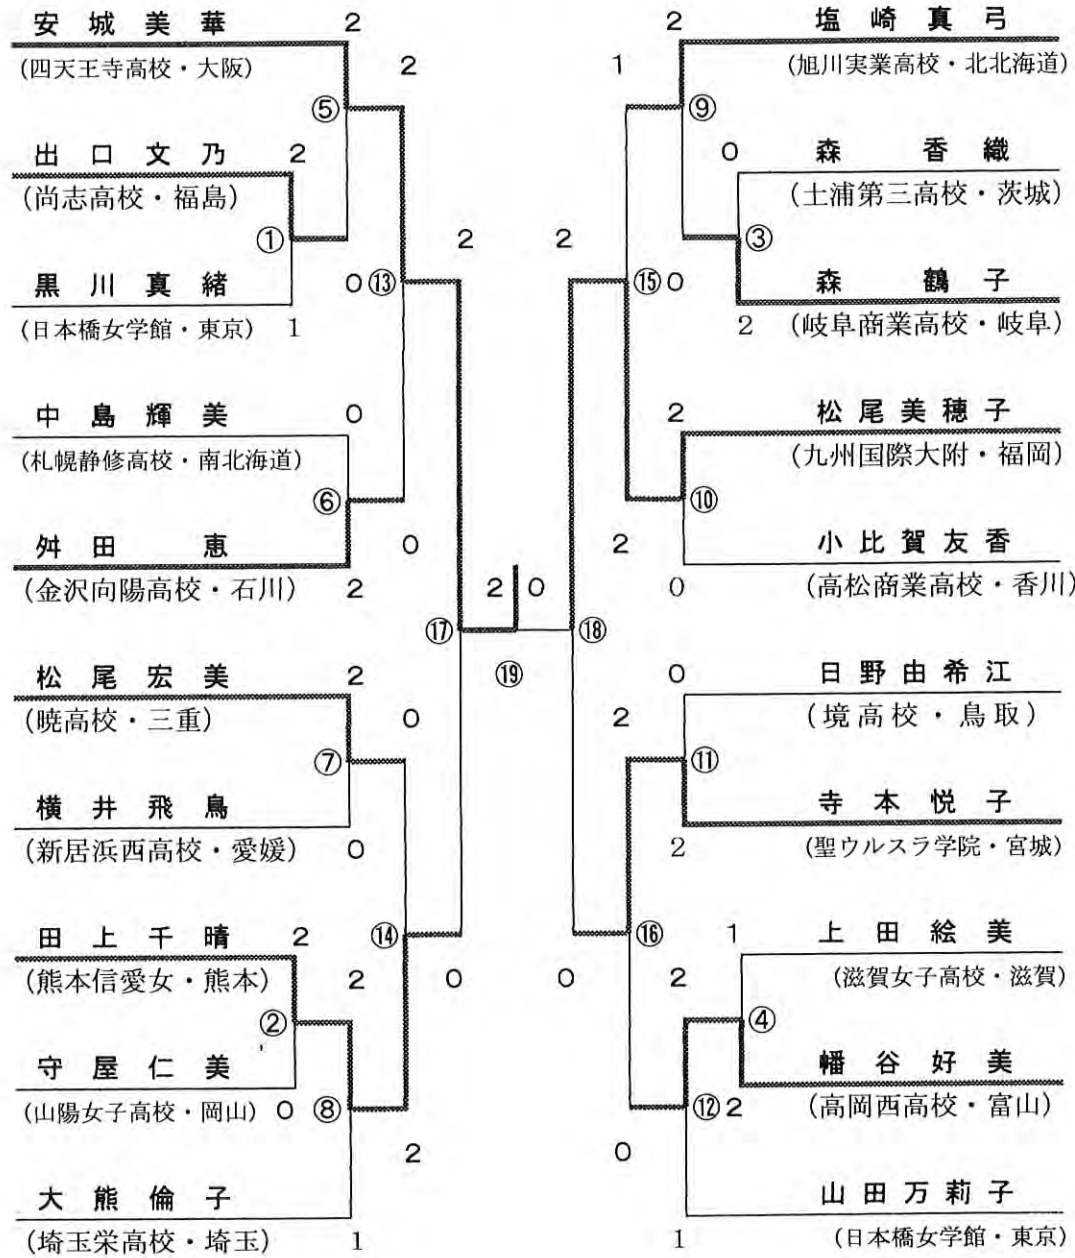

第26回全国高等学校 選抜バドミントン大会

平成9年度

BADMINTON

期日●平成10年3月21日(土)～24日(火)

会場●駒沢オリンピック公園総合運動場体育館
駒沢オリンピック屋内球技場

主催●(財)日本バドミントン協会・全国高等学校体育連盟

主管●東京都バドミントン協会

全国高等学校体育連盟バドミントン専門部

東京都高等学校体育連盟バドミントン専門部

後援●文部省・東京都・東京都教育委員会

東京都高等学校体育連盟・(財)東京都体育協会

男子学校対抗の部 [B T]

男子個人対抗ダブルスの部 [BD]

男子個人対抗シングルス部の部 [BS]

女子学校対抗の部 [GT]

女子個人対抗ダブルスの部 [GD]

女子個人対抗シングルス部 [GS]

学校対抗 男子

No. 1

NO	学校・選手名	スコア	学校・選手名	NO	学校・選手名	スコア	学校・選手名
B 1	九州国際大学付属高校 (福岡県)	3 - 1	県立会津工業高校 (福島県)	B 4	県立前橋東高校 (群馬県)	3 - 2	県立添上高校 (奈良県)
S1	森田 達	2 15-10 15-8 0	荒川 善和	S1	関根 正浩	0 7-15 2-15 2	阪口 一志
D1	池田 信太郎 岡田 淳	2 15-1 15-2 0	伊藤 潤 高橋 裕	D1	堀 直人 佐田 晃一	2 15-11 17-16 0	守屋 昌三弘 大衛 謙二
D2	中村 有毅 松永 純征	0 8-15 4-15 2	斎藤 誠二 矢木 教簡	D2	真鍋 崇 坂庭 尚之	0 7-15 11-15 2	奥西 旭則 北尾 政春
S2	池田 信太郎	2 15-2 15-7 0	伊藤 潤	S2	堀 直人	2 15-3 15-17 15-7 1	守屋 昌三弘
S3				S3	真鍋 崇	2 15-9 5-15 15-6 1	奥西 旭則
NO	学校・選手名	スコア	学校・選手名	NO	学校・選手名	スコア	学校・選手名
B 2	淑徳巣鴨 高校 (東京都)	3 - 2	暁 高校 (三重県)	B 5	九州国際大学付属高校 (福岡県)	3 - 2	県立上尾 高校 (埼玉県)
S1	石崎 翔	0 7-15 12-15 2	村城 進	S1	森田 達	0 10-15 4-15 2	桜木 健一
D1	下川 裕一 関口 進	2 15-8 5-15 15-8 1	山田 隆一 鎌田 正幸	D1	中村 有毅 松永 純征	0 6-15 5-15 2	橋村 竜彦 平山 政史
D2	秋山 真人 井川 佳	2 15-9 17-14 0	川上 優人 井端 利光	D2	池田 信太郎 岡田 淳	2 15-8 15-8 0	奥松 岳人 石田 剛史
S2	小堀 達也	0 9-15 10-15 2	山田 隆一	S2	岡田 淳	2 15-11 15-3 0	川崎 和宗
S3	下川 裕一	2 15-3 15-8 0	鎌田 正幸	S3	池田 信太郎	2 15-6 15-7 0	平山 政史
NO	学校・選手名	スコア	学校・選手名	NO	学校・選手名	スコア	学校・選手名
B 3	旭川工業 高校 (北北海道)	3 - 1	県立岐阜商業高校 (岐阜県)	B 6	札幌第一 高校 (南北海道)	3 - 0	横浜 高校 (神奈川県)
S1	矢野 真吾	2 7-15 15-2 15-7 1	横山 泰之	S1	長原 正博	2 15-9 15-0 0	吉野 庸
D1	松本 章 木村 仁洋	2 15-3 15-5 0	小島 司 水野 由也	D1	皆川 信郎 橋本 暁人	2 15-5 15-2 0	尾口 貴則 田久保 雄亮
D2	鈴木 裕策 後藤 哲志	1 2-15 15-7 4-15 2	則武 達 近藤 周志	D2	元 健太郎 時田 大樹	2 5-15 15-9 15-13 1	須藤 卓也 松浦 信明
S2	松本 章	2 15-4 15-7 0	小島 司	S2			
S3				S3			