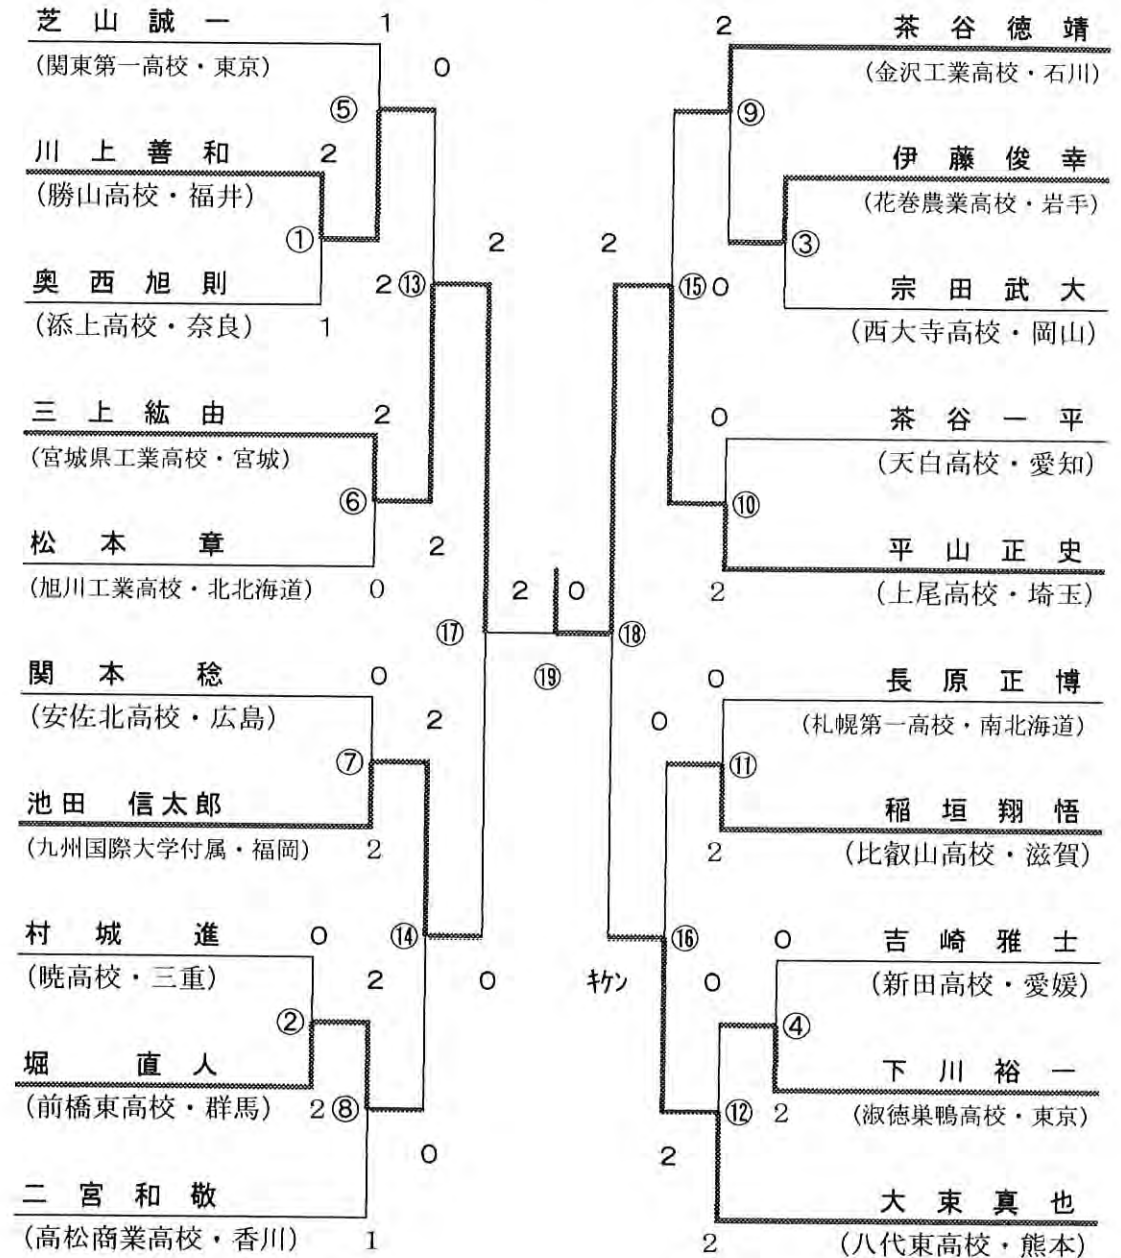

男子個人対抗シングルス部の部 [BS]