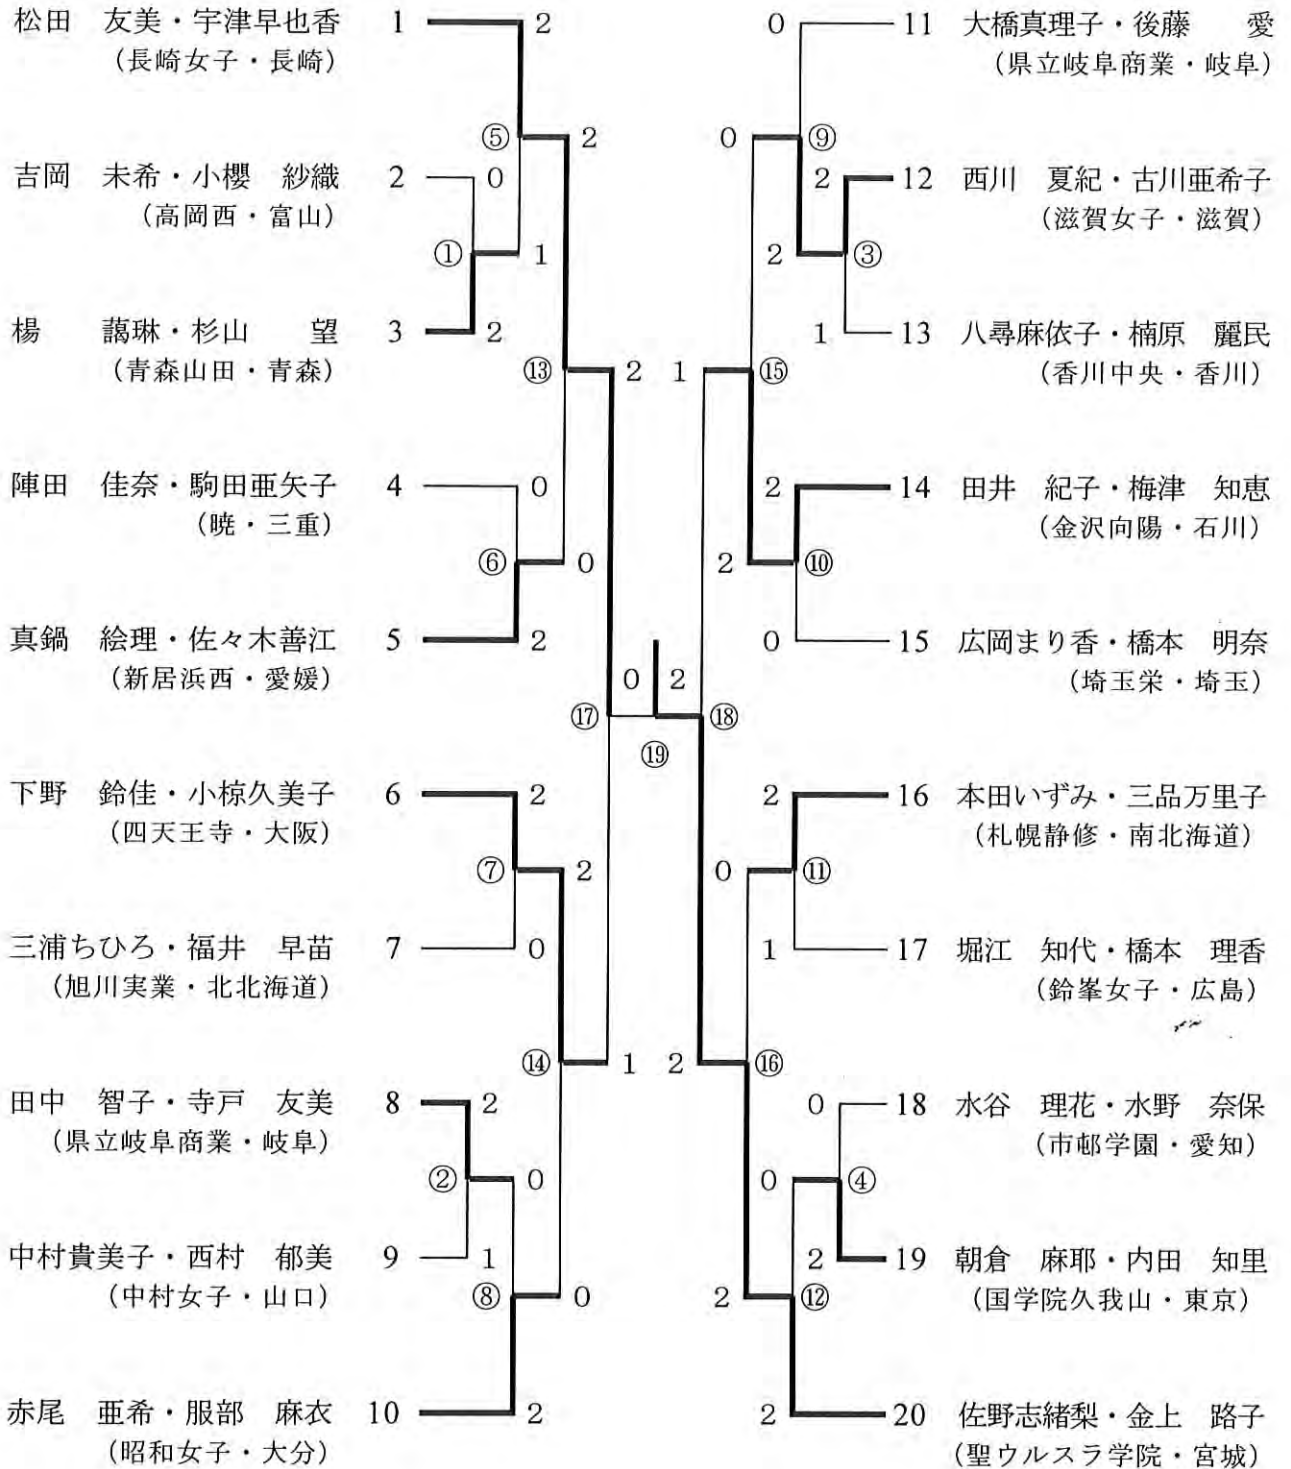

平成11年度

第28回

全国高等学校選抜バドミントン大会

期 日 平成12年3月25日(土)～28日(火)
会 場 各務原市民会館(開会式・25日)
各務原市総合体育館(26日～28日)
岐阜女子商業高等学校体育館(26日)

主 催 財日本バドミントン協会・全国高等学校体育連盟
共 催 各務原市・各務原市教育委員会
主 管 岐阜県バドミントン協会・全国高等学校体育連盟バドミントン専門部
各務原市バドミントン協会・岐阜県高等学校体育連盟バドミントン専門部
後 援 文部省・岐阜県・岐阜県教育委員会
岐阜県高等学校体育連盟・財岐阜県体育協会

平成11年度 第28回全国高等学校選抜バドミントン大会 (男子学校対抗の部)

平成12年3月27日13時11分

平成 1 1 年度 第 2 8 回全国高等学校選抜バドミントン大会 (女子学校対抗の部)

平成 1 2 年 3 月 2 7 日 1 3 時 3 4 分

平成11年度 第28回全国高等学校選抜バドミントン大会 (男子個人対抗ダブルスの部)

平成12年3月28日10時59分

平成11年度 第28回全国高等学校選抜バドミントン大会 (女子個人対抗ダブルスの部)

平成12年3月28日11時34分

平成11年度 第28回全国高等学校選抜バドミントン大会 (男子個人対抗シングルス部の部)

平成12年3月28日14時58分

平成11年度 第28回全国高等学校選抜バドミントン大会 (女子個人対抗シングルス部)

平成12年3月28日14時55分