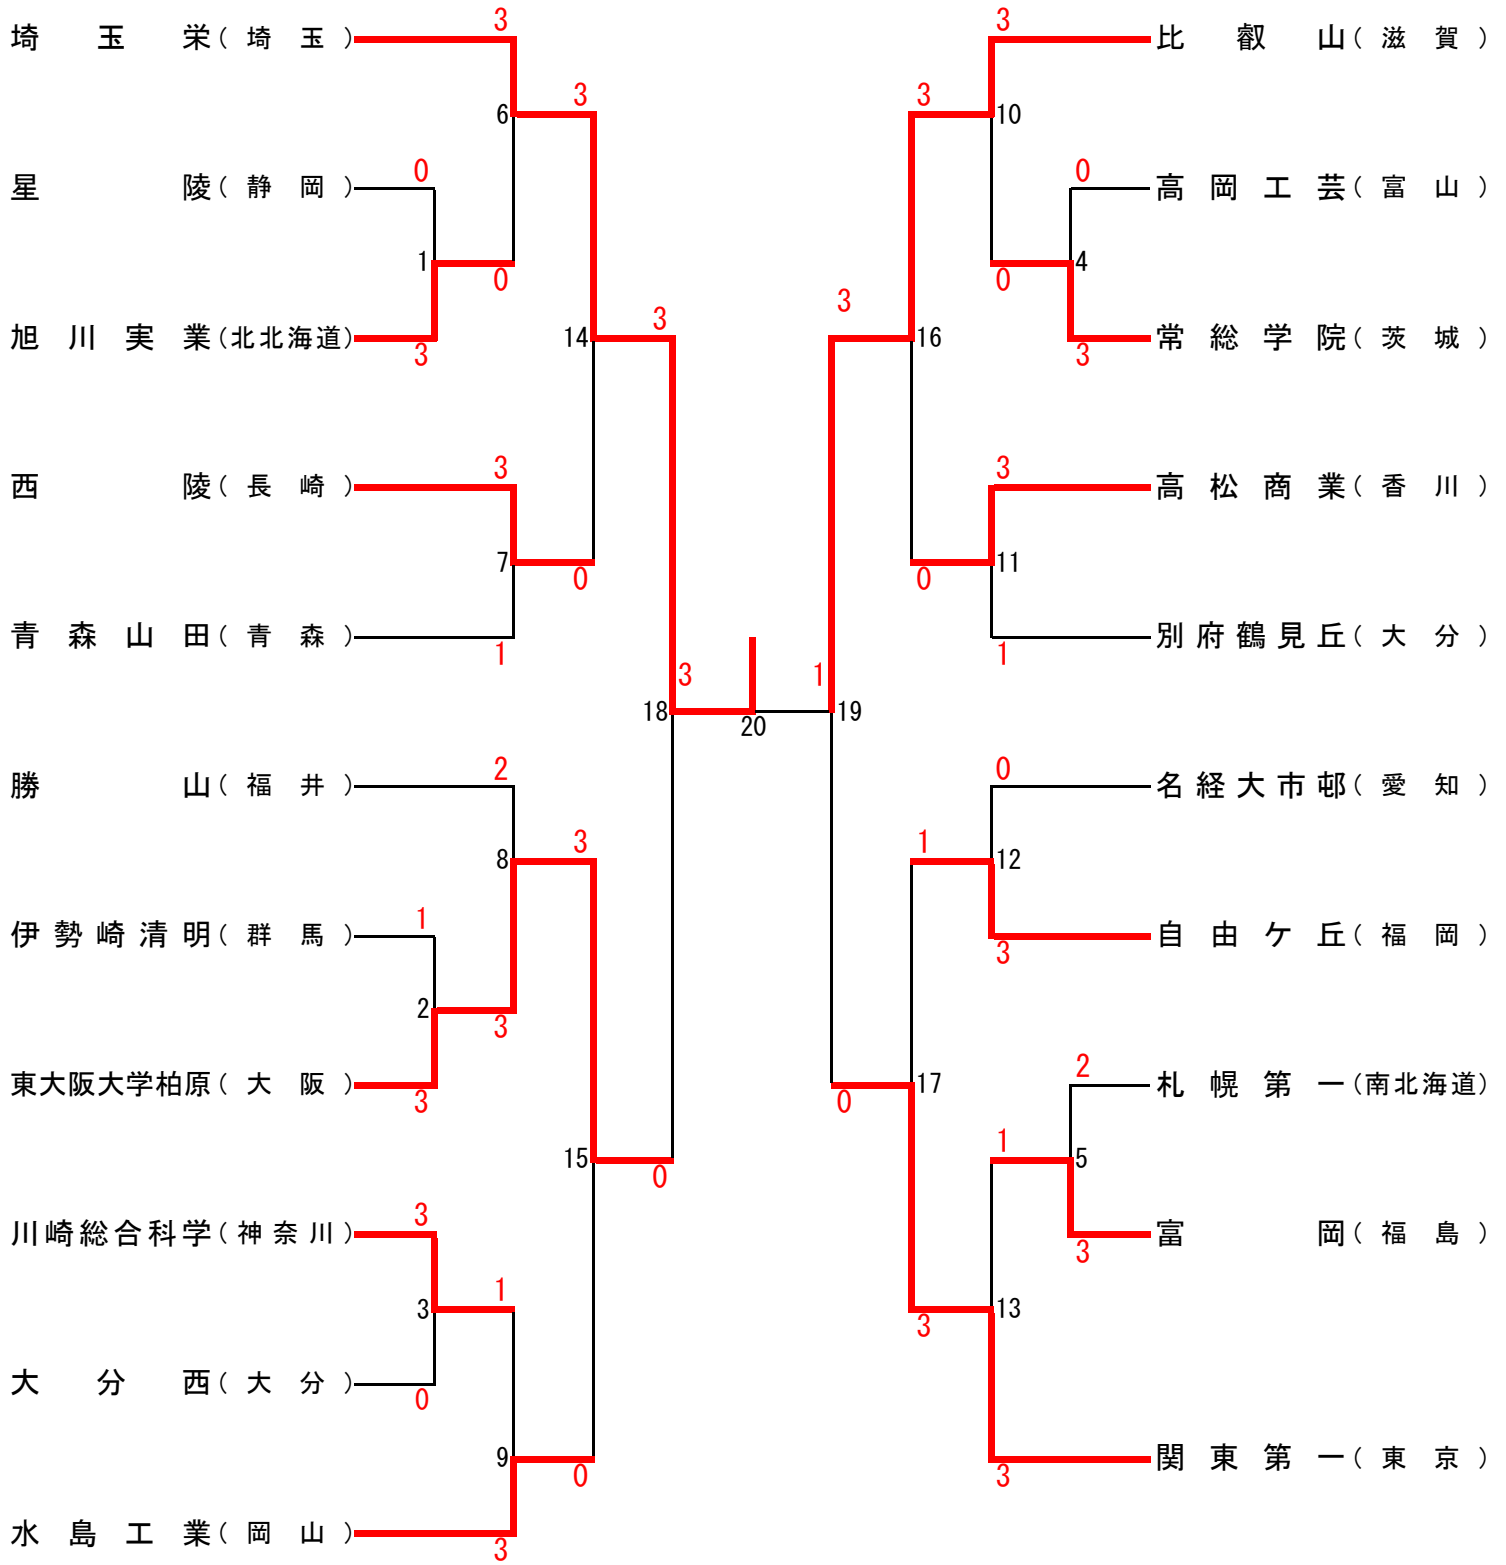

平成19年度 第36回全国高等学校選抜バドミントン大会

男子学校対抗戦 (BT)

平成20年3月23日～25日
日田市総合体育館
昭和学園高校

平成19年度 第36回全国高等学校選抜バドミントン大会

女子学校対抗戦 (GT)

平成20年3月23日～25日
日田市総合体育館
昭和学園高校

平成19年度 第36回全国高等学校選抜バドミントン大会

平成20年3月23日～25日
大分県日田市総合体育館

男子個人戦ダブルス (B D)

平成19年度 第36回全国高等学校選抜バドミントン大会

平成20年3月23日～25日
大分県日田市総合体育館

女子個人戦ダブルス (G D)

平成19年度 第36回全国高等学校選抜バドミントン大会

平成20年3月23日～25日
大分県日田市総合体育館

男子個人戦シングルス (B S)

平成19年度 第36回全国高等学校選抜バドミントン大会

平成20年3月23日～25日
大分県日田市総合体育

女子個人戦シングルス (G S)