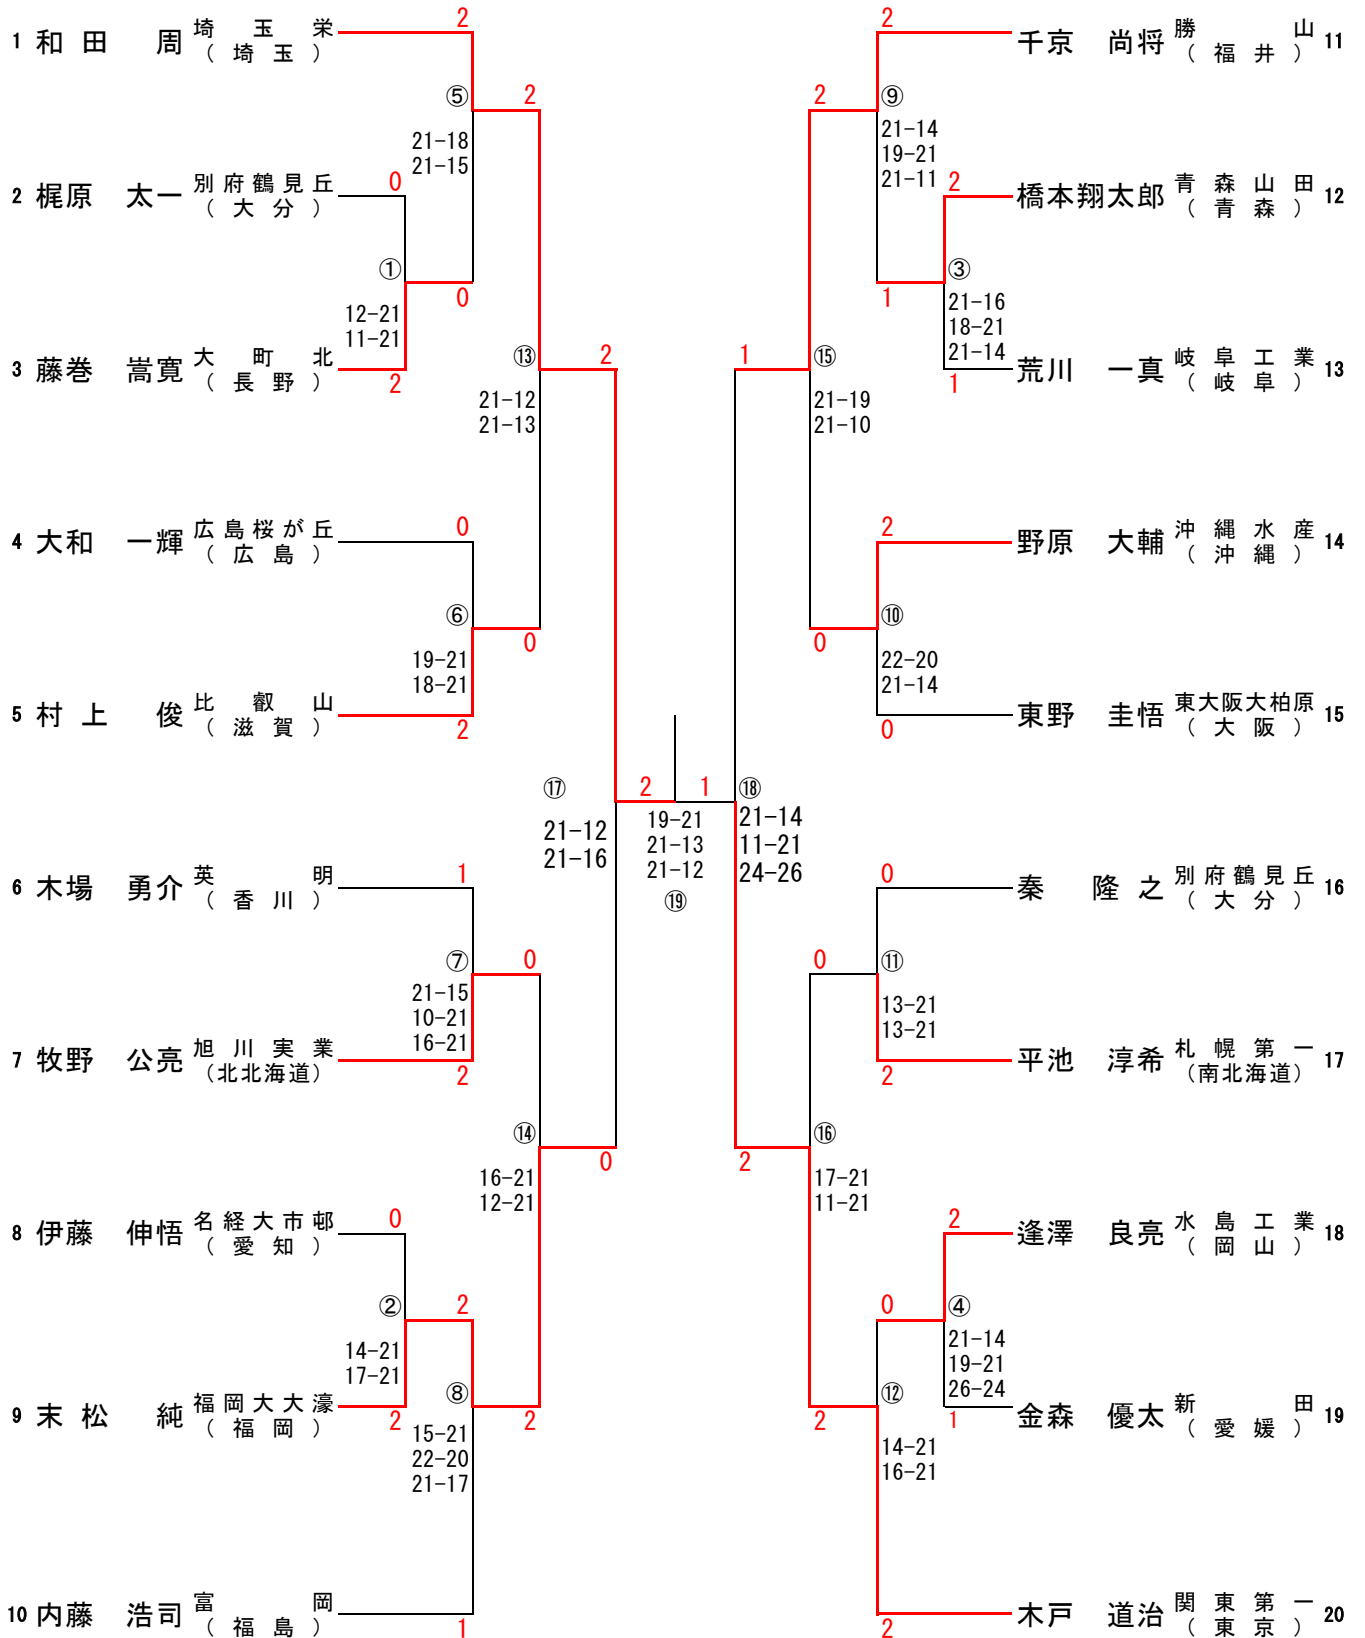

平成19年度 第36回全国高等学校選抜バドミントン大会

男子学校対抗戦 (BT)

平成20年3月23日～25日
日田市総合体育館
昭和学園高校

平成19年度 第36回全国高等学校選抜バドミントン大会

女子学校対抗戦 (GT)

平成20年3月23日～25日
日田市総合体育館
昭和学園高校

平成19年度 第36回全国高等学校選抜バドミントン大会

平成20年3月23日～25日
大分県日田市総合体育館

男子個人戦ダブルス (B D)

平成19年度 第36回全国高等学校選抜バドミントン大会

平成20年3月23日～25日
大分県日田市総合体育館

女子個人戦ダブルス (G D)

平成19年度 第36回全国高等学校選抜バドミントン大会

平成20年3月23日～25日
大分県日田市総合体育館

男子個人戦シングルス (B S)

平成19年度 第36回全国高等学校選抜バドミントン大会

平成20年3月23日～25日
大分県日田市総合体育

女子個人戦シングルス (G S)