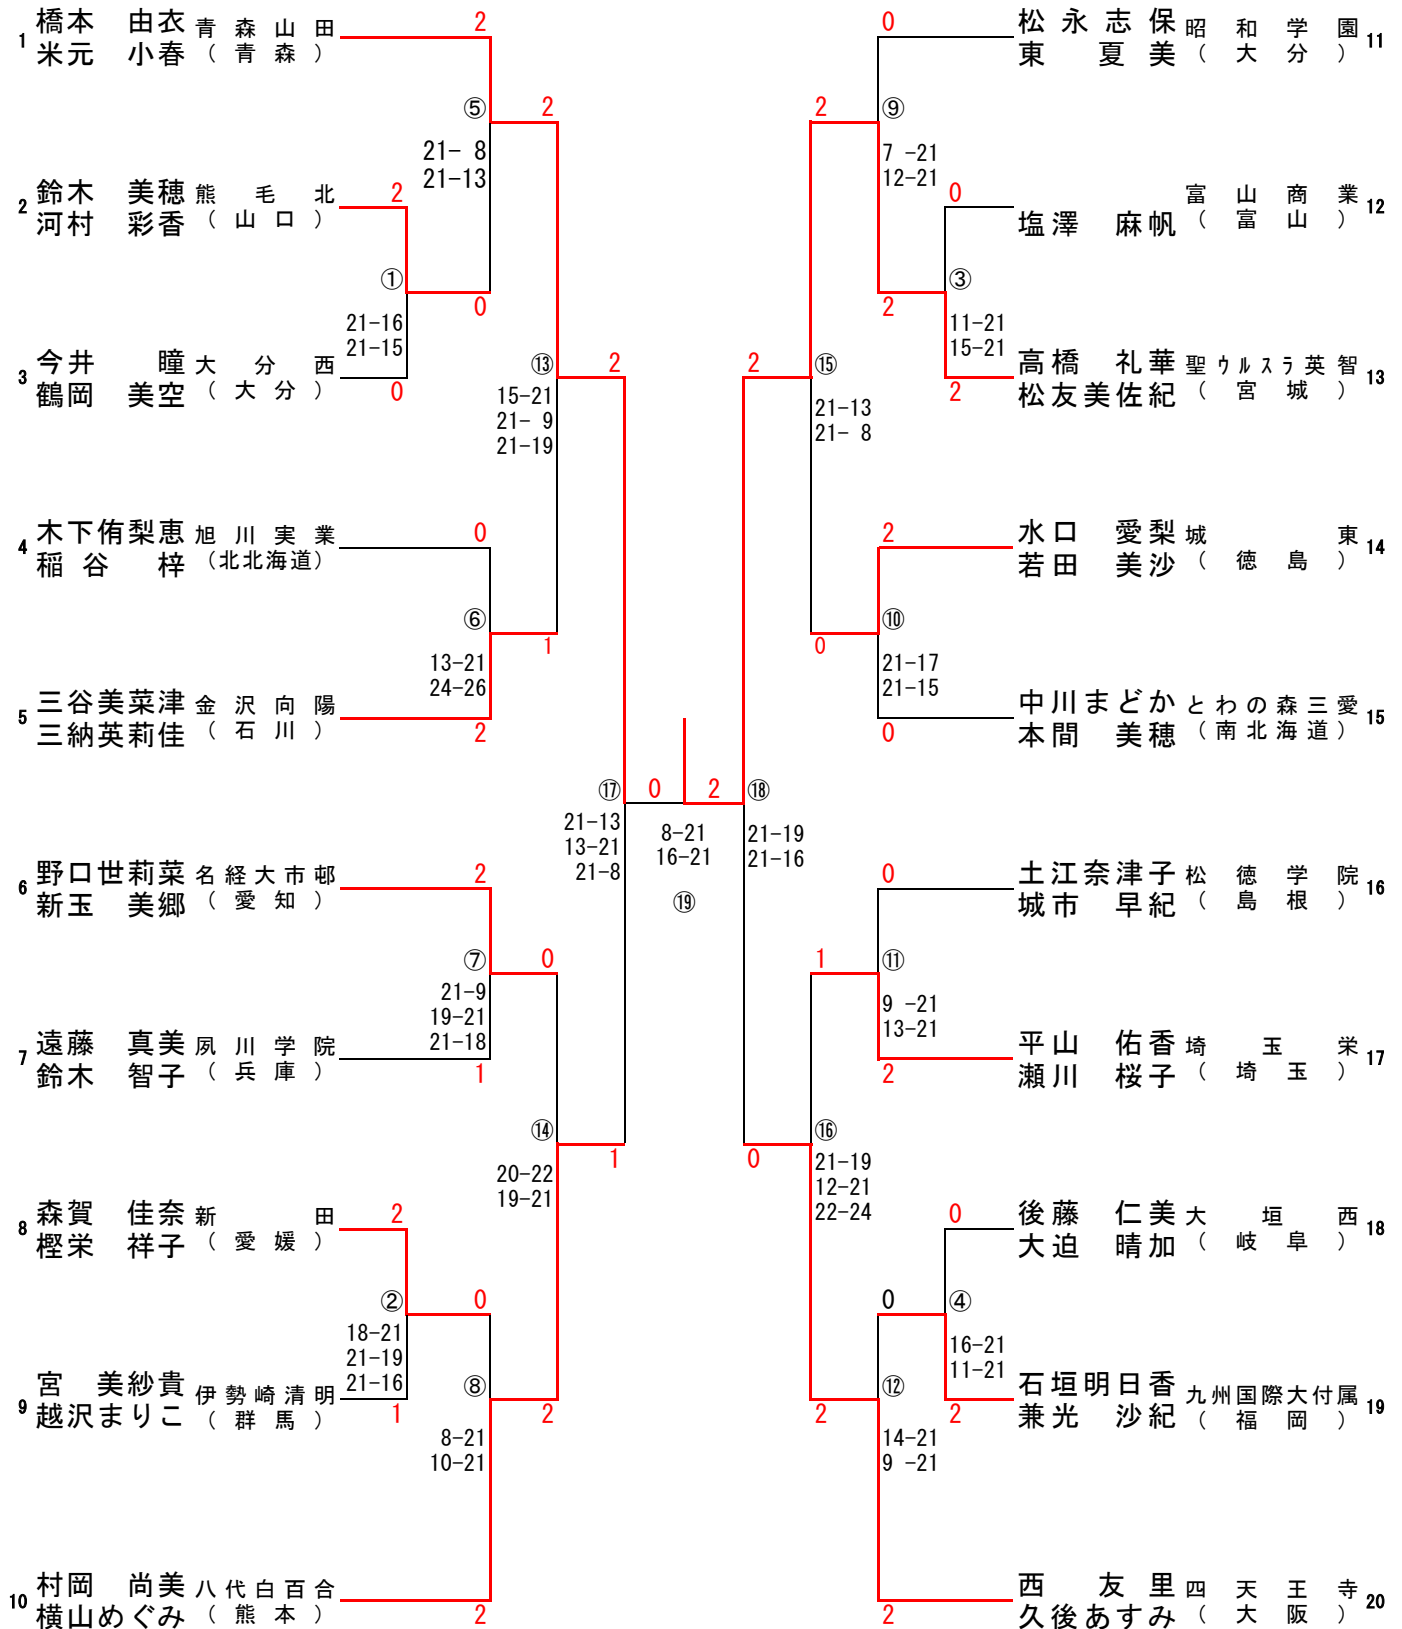

平成19年度 第36回全国高等学校選抜バドミントン大会

男子学校対抗戦 (BT)

平成20年3月23日～25日
日田市総合体育館
昭和学園高校

平成19年度 第36回全国高等学校選抜バドミントン大会

女子学校対抗戦 (GT)

平成20年3月23日～25日
日田市総合体育館
昭和学園高校

平成19年度 第36回全国高等学校選抜バドミントン大会

平成20年3月23日～25日
大分県日田市総合体育館

男子個人戦ダブルス (B D)

平成19年度 第36回全国高等学校選抜バドミントン大会

平成20年3月23日～25日
大分県日田市総合体育館

女子個人戦ダブルス (G D)

平成19年度 第36回全国高等学校選抜バドミントン大会

平成20年3月23日～25日
大分県日田市総合体育館

男子個人戦シングルス (B S)

平成19年度 第36回全国高等学校選抜バドミントン大会

平成20年3月23日～25日
大分県日田市総合体育

女子個人戦シングルス (G S)