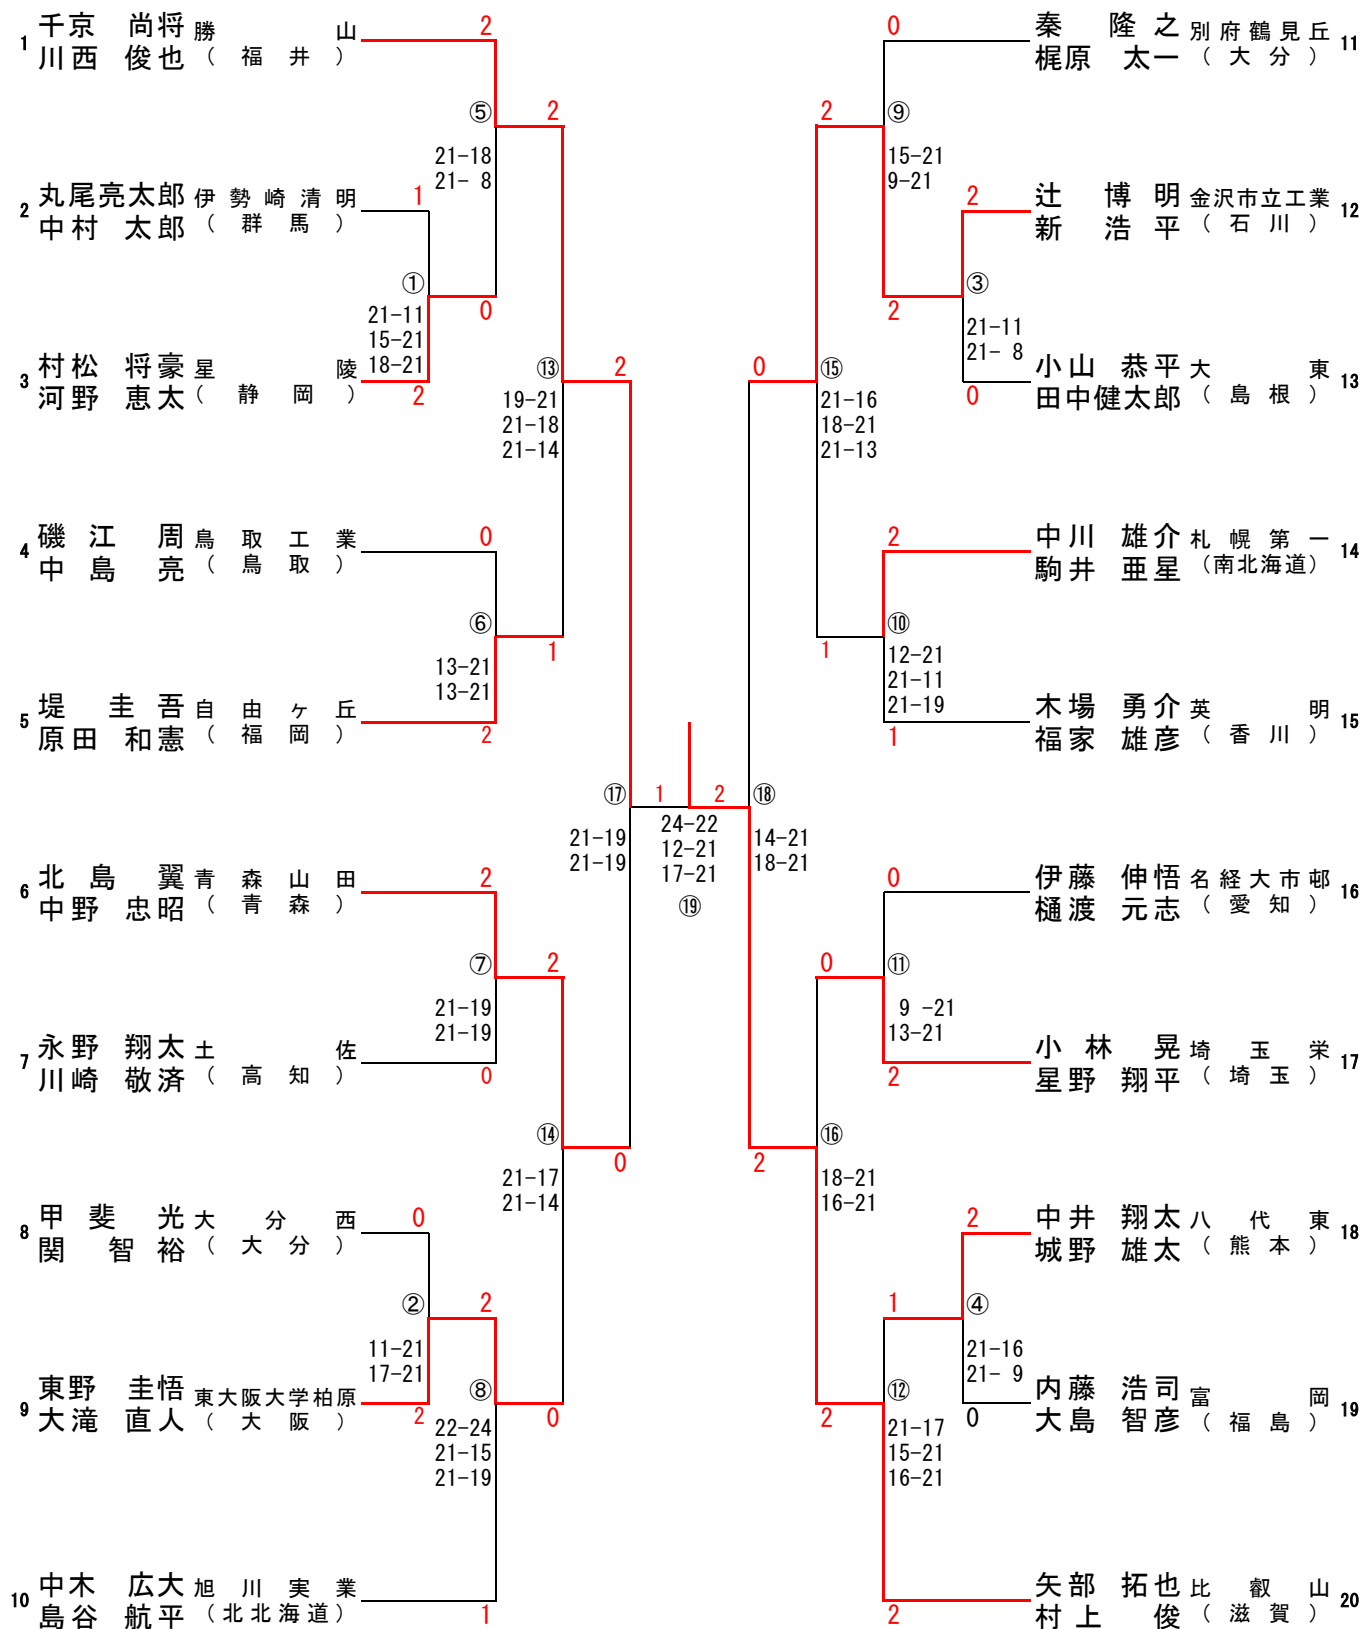

平成19年度 第36回全国高等学校選抜バドミントン大会

男子学校対抗戦 (BT)

平成20年3月23日～25日
日田市総合体育館
昭和学園高校

平成19年度 第36回全国高等学校選抜バドミントン大会

女子学校対抗戦 (GT)

平成20年3月23日～25日
日田市総合体育館
昭和学園高校

平成19年度 第36回全国高等学校選抜バドミントン大会

平成20年3月23日～25日
大分県日田市総合体育館

男子個人戦ダブルス (B D)

平成19年度 第36回全国高等学校選抜バドミントン大会

平成20年3月23日～25日
大分県日田市総合体育館

女子個人戦ダブルス (G D)

平成19年度 第36回全国高等学校選抜バドミントン大会

平成20年3月23日～25日
大分県日田市総合体育館

男子個人戦シングルス (B S)

平成19年度 第36回全国高等学校選抜バドミントン大会

平成20年3月23日～25日
大分県日田市総合体育

女子個人戦シングルス (G S)