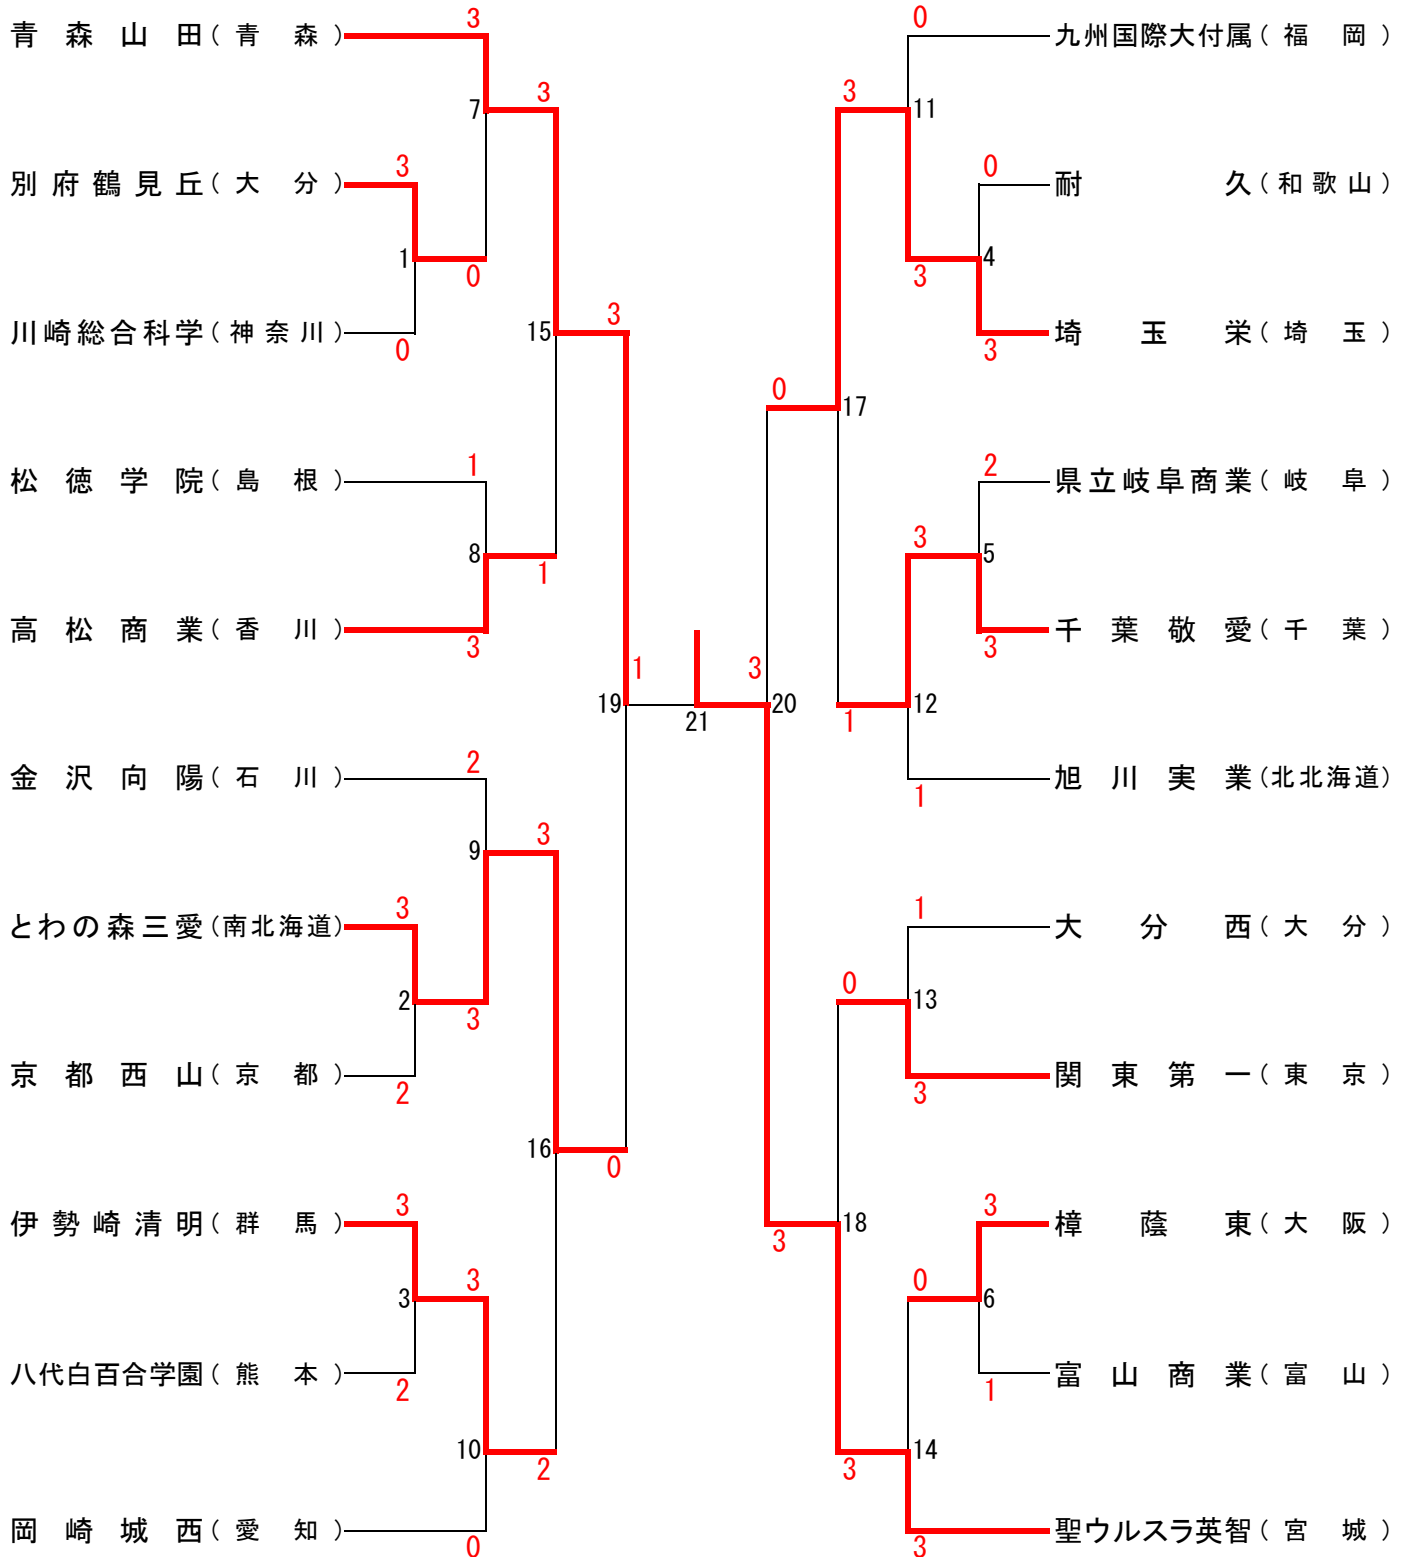

平成19年度 第36回全国高等学校選抜バドミントン大会

男子学校対抗戦 (BT)

平成20年3月23日～25日
日田市総合体育館
昭和学園高校

平成19年度 第36回全国高等学校選抜バドミントン大会

女子学校対抗戦 (GT)

平成20年3月23日～25日
日田市総合体育館
昭和学園高校

平成19年度 第36回全国高等学校選抜バドミントン大会

平成20年3月23日～25日
大分県日田市総合体育館

男子個人戦ダブルス (B D)

平成19年度 第36回全国高等学校選抜バドミントン大会

平成20年3月23日～25日
大分県日田市総合体育館

女子個人戦ダブルス (G D)

平成19年度 第36回全国高等学校選抜バドミントン大会

平成20年3月23日～25日
大分県日田市総合体育館

男子個人戦シングルス (B S)

平成19年度 第36回全国高等学校選抜バドミントン大会

平成20年3月23日～25日
大分県日田市総合体育

女子個人戦シングルス (G S)