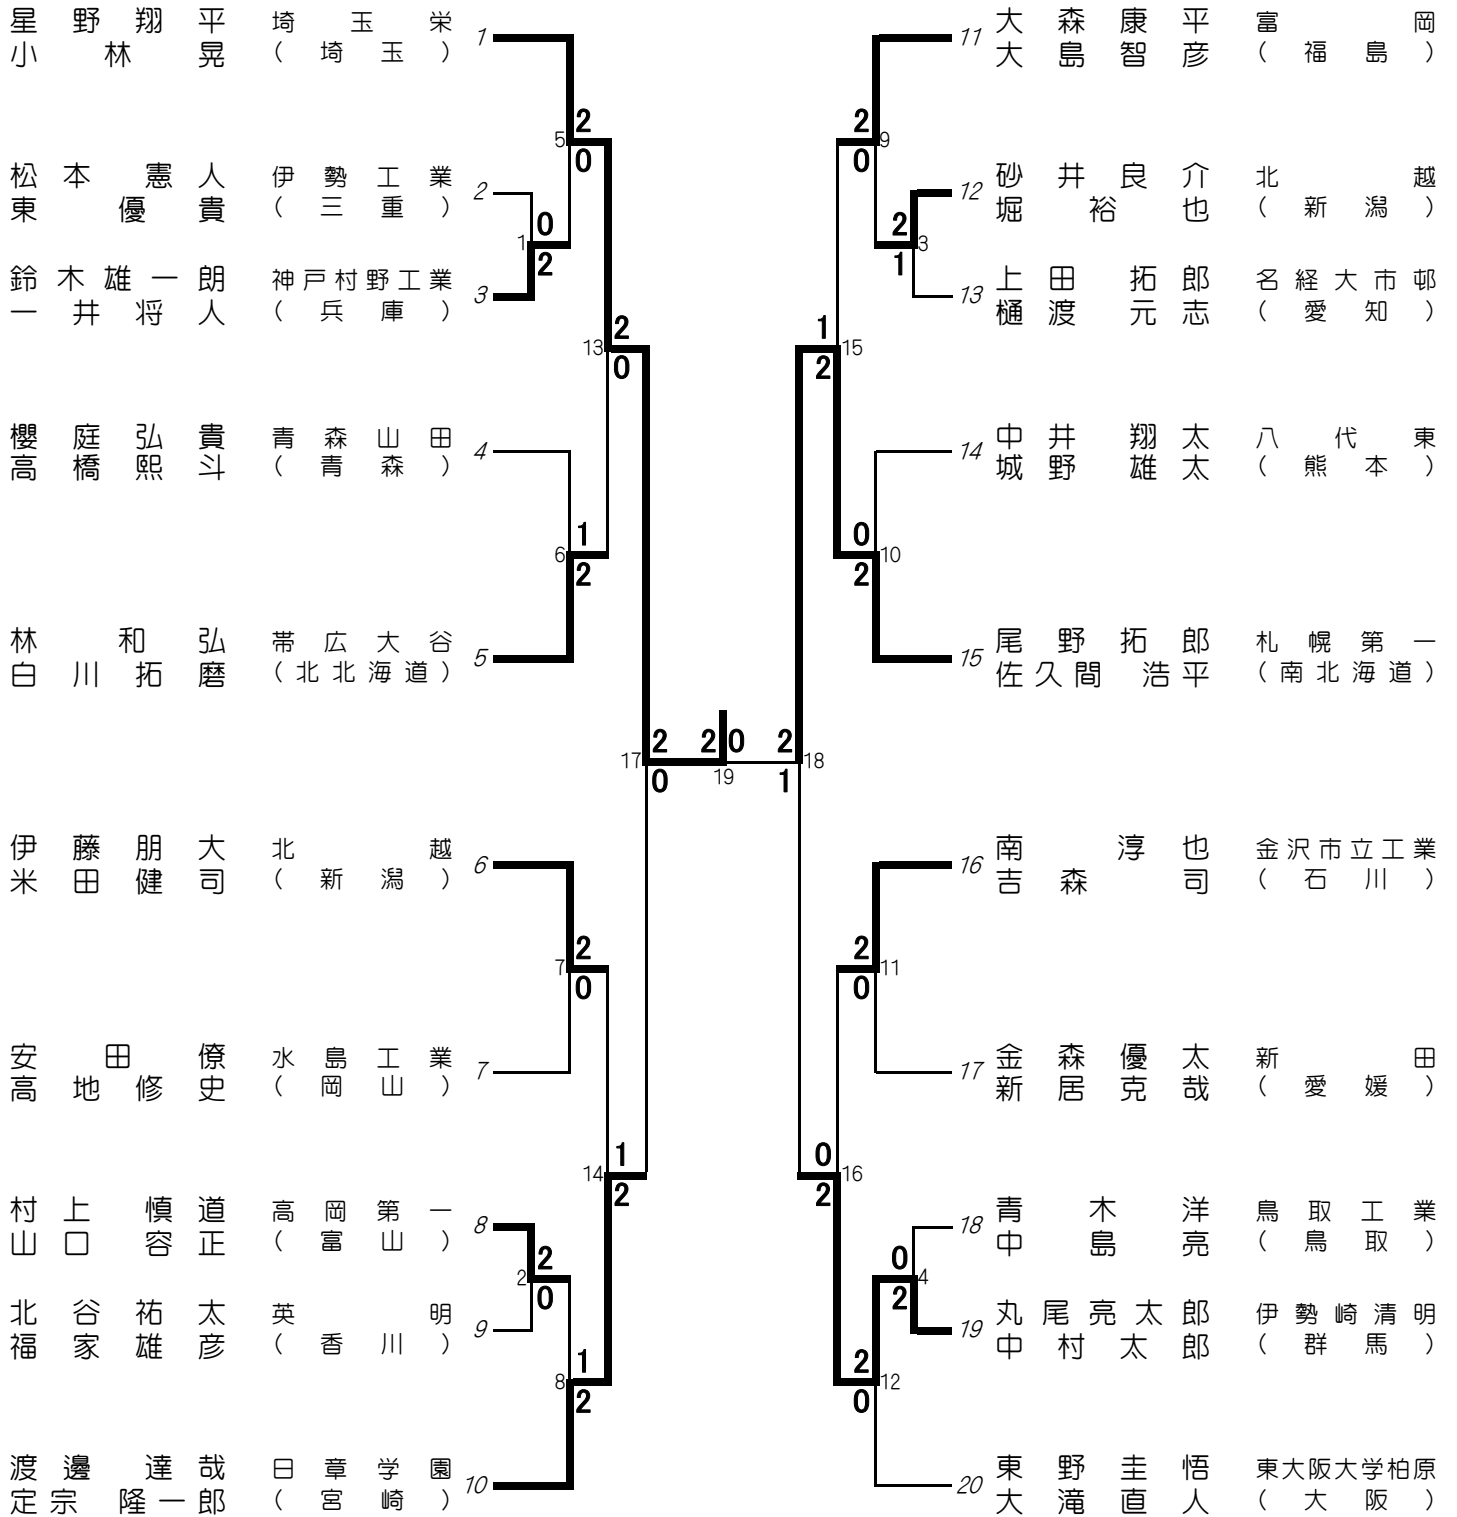

平成20年度 第37回全国高等学校選抜バドミントン大会

男子学校対抗戦 (B T)

平成21年3月24日~27日

新潟市東総合スポーツセンター

女子学校対抗戦 (GT)

平成21年3月24日~27日

新潟市東総合スポーツセンター

男子個人対抗戦 ダブルス (BD)

平成21年3月24日~27日

新潟市東総合スポーツセンター

平成20年度 第37回全国高等学校選抜バドミントン大会

女子個人対抗戦 ダブルス (GD)

平成21年3月24日~27日

新潟市東総合スポーツセンター

平成20年度 第37回全国高等学校選抜バドミントン大会

男子個人対抗戦 シングルス (BS)

平成21年3月24日~27日

新潟市東総合スポーツセンター

平成20年度 第37回全国高等学校選抜バドミントン大会

女子個人対抗戦 シングルス (GS)

平成21年3月24日~27日

新潟市東総合スポーツセンター