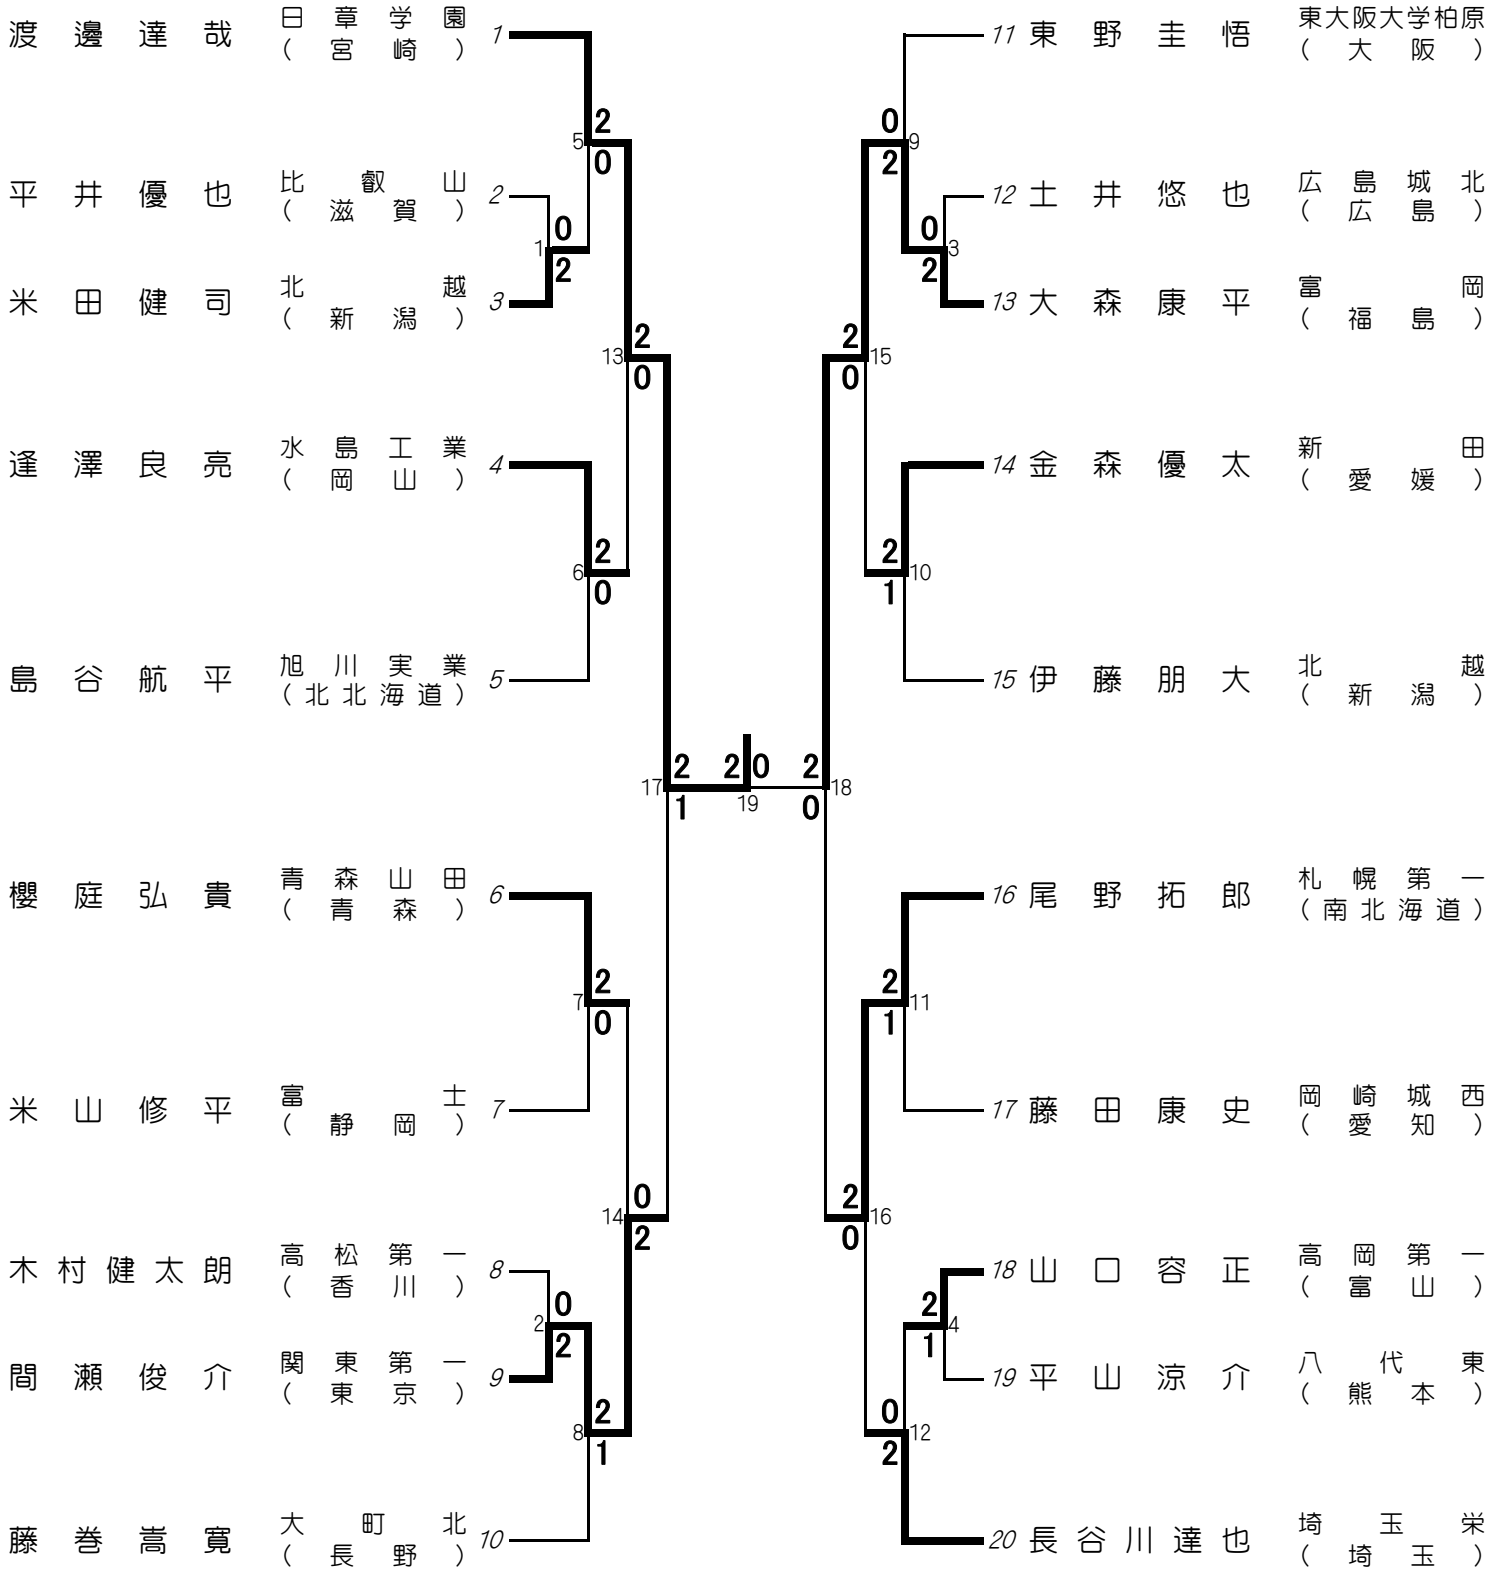

平成20年度 第37回全国高等学校選抜バドミントン大会

男子個人対抗戦 シングルス (BS)

平成21年3月24日~27日

新潟市東総合スポーツセンター