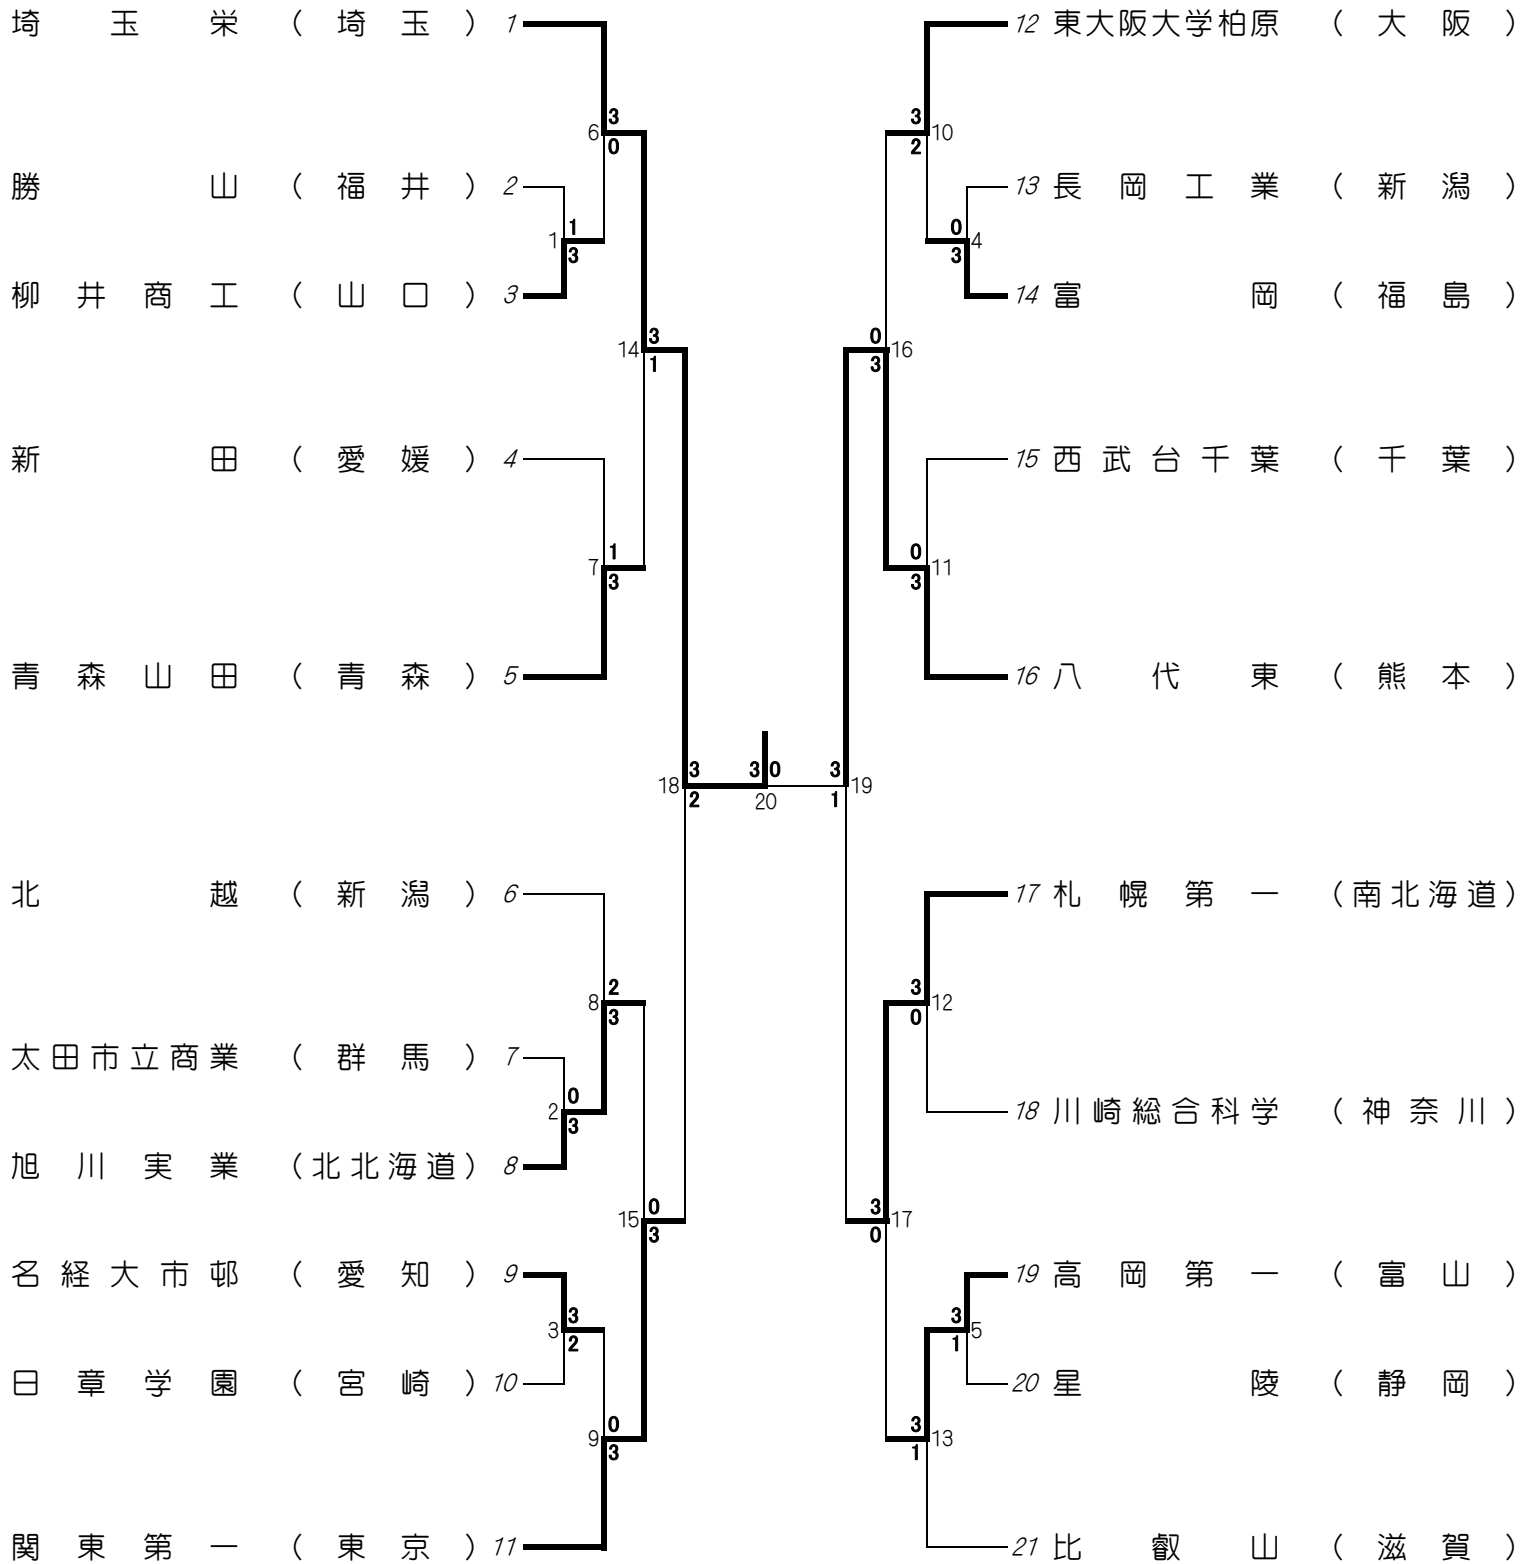

平成20年度 第37回全国高等学校選抜バドミントン大会

男子学校対抗戦 (B T)

平成21年3月24日~27日

新潟市東総合スポーツセンター

女子学校対抗戦 (GT)

平成21年3月24日~27日

新潟市東総合スポーツセンター

男子個人対抗戦 ダブルス (BD)

平成21年3月24日~27日

新潟市東総合スポーツセンター

平成20年度 第37回全国高等学校選抜バドミントン大会

女子個人対抗戦 ダブルス (GD)

平成21年3月24日~27日

新潟市東総合スポーツセンター

平成20年度 第37回全国高等学校選抜バドミントン大会

男子個人対抗戦 シングルス (BS)

平成21年3月24日~27日

新潟市東総合スポーツセンター

平成20年度 第37回全国高等学校選抜バドミントン大会

女子個人対抗戦 シングルス (GS)

平成21年3月24日~27日

新潟市東総合スポーツセンター