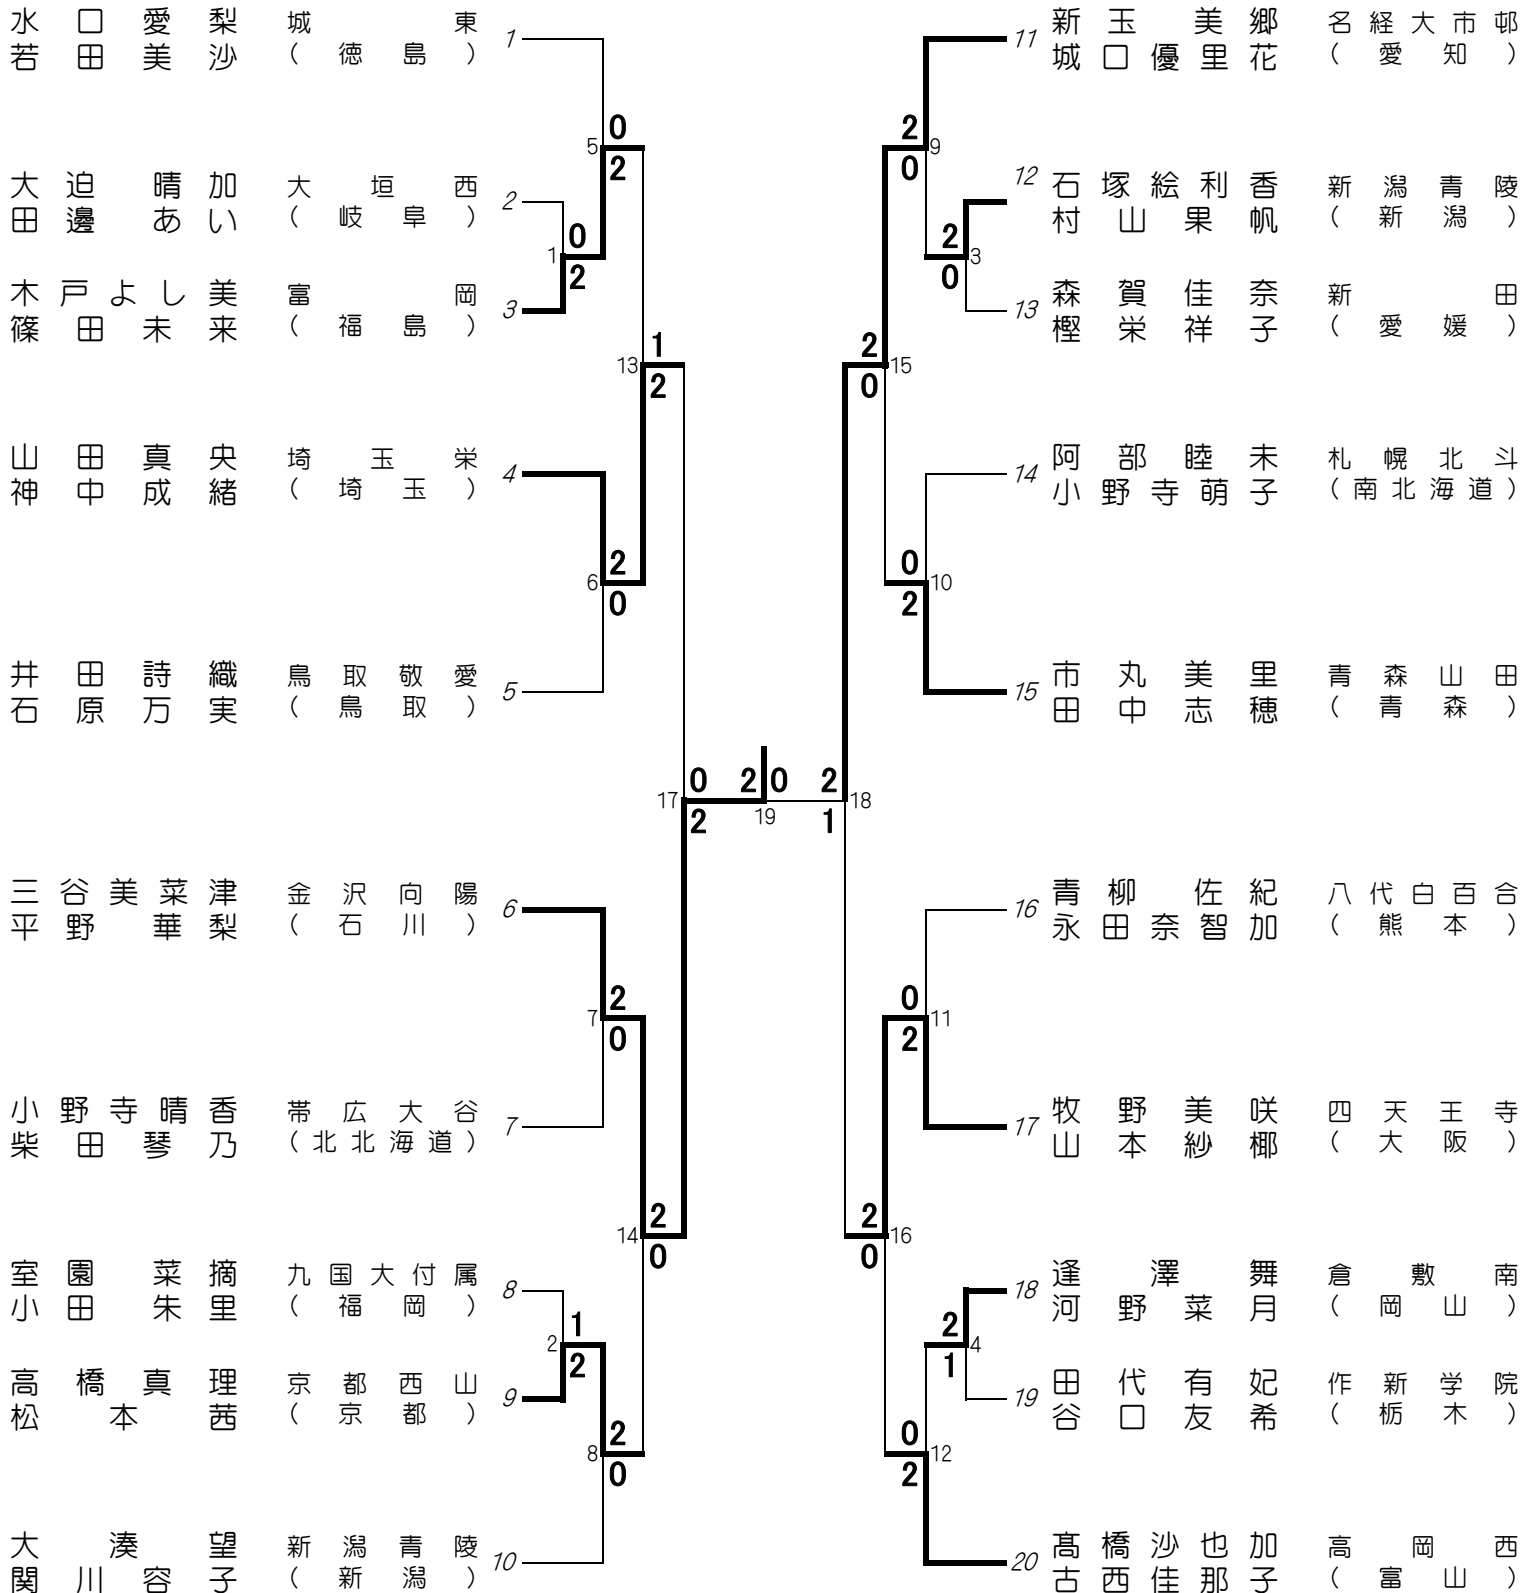

平成20年度 第37回全国高等学校選抜バドミントン大会

男子学校対抗戦 (B T)

平成21年3月24日~27日

新潟市東総合スポーツセンター

女子学校対抗戦 (GT)

平成21年3月24日~27日

新潟市東総合スポーツセンター

男子個人対抗戦 ダブルス (BD)

平成21年3月24日~27日

新潟市東総合スポーツセンター

平成20年度 第37回全国高等学校選抜バドミントン大会

女子個人対抗戦 ダブルス (GD)

平成21年3月24日~27日

新潟市東総合スポーツセンター

平成20年度 第37回全国高等学校選抜バドミントン大会

男子個人対抗戦 シングルス (BS)

平成21年3月24日~27日

新潟市東総合スポーツセンター

平成20年度 第37回全国高等学校選抜バドミントン大会

女子個人対抗戦 シングルス (GS)

平成21年3月24日~27日

新潟市東総合スポーツセンター