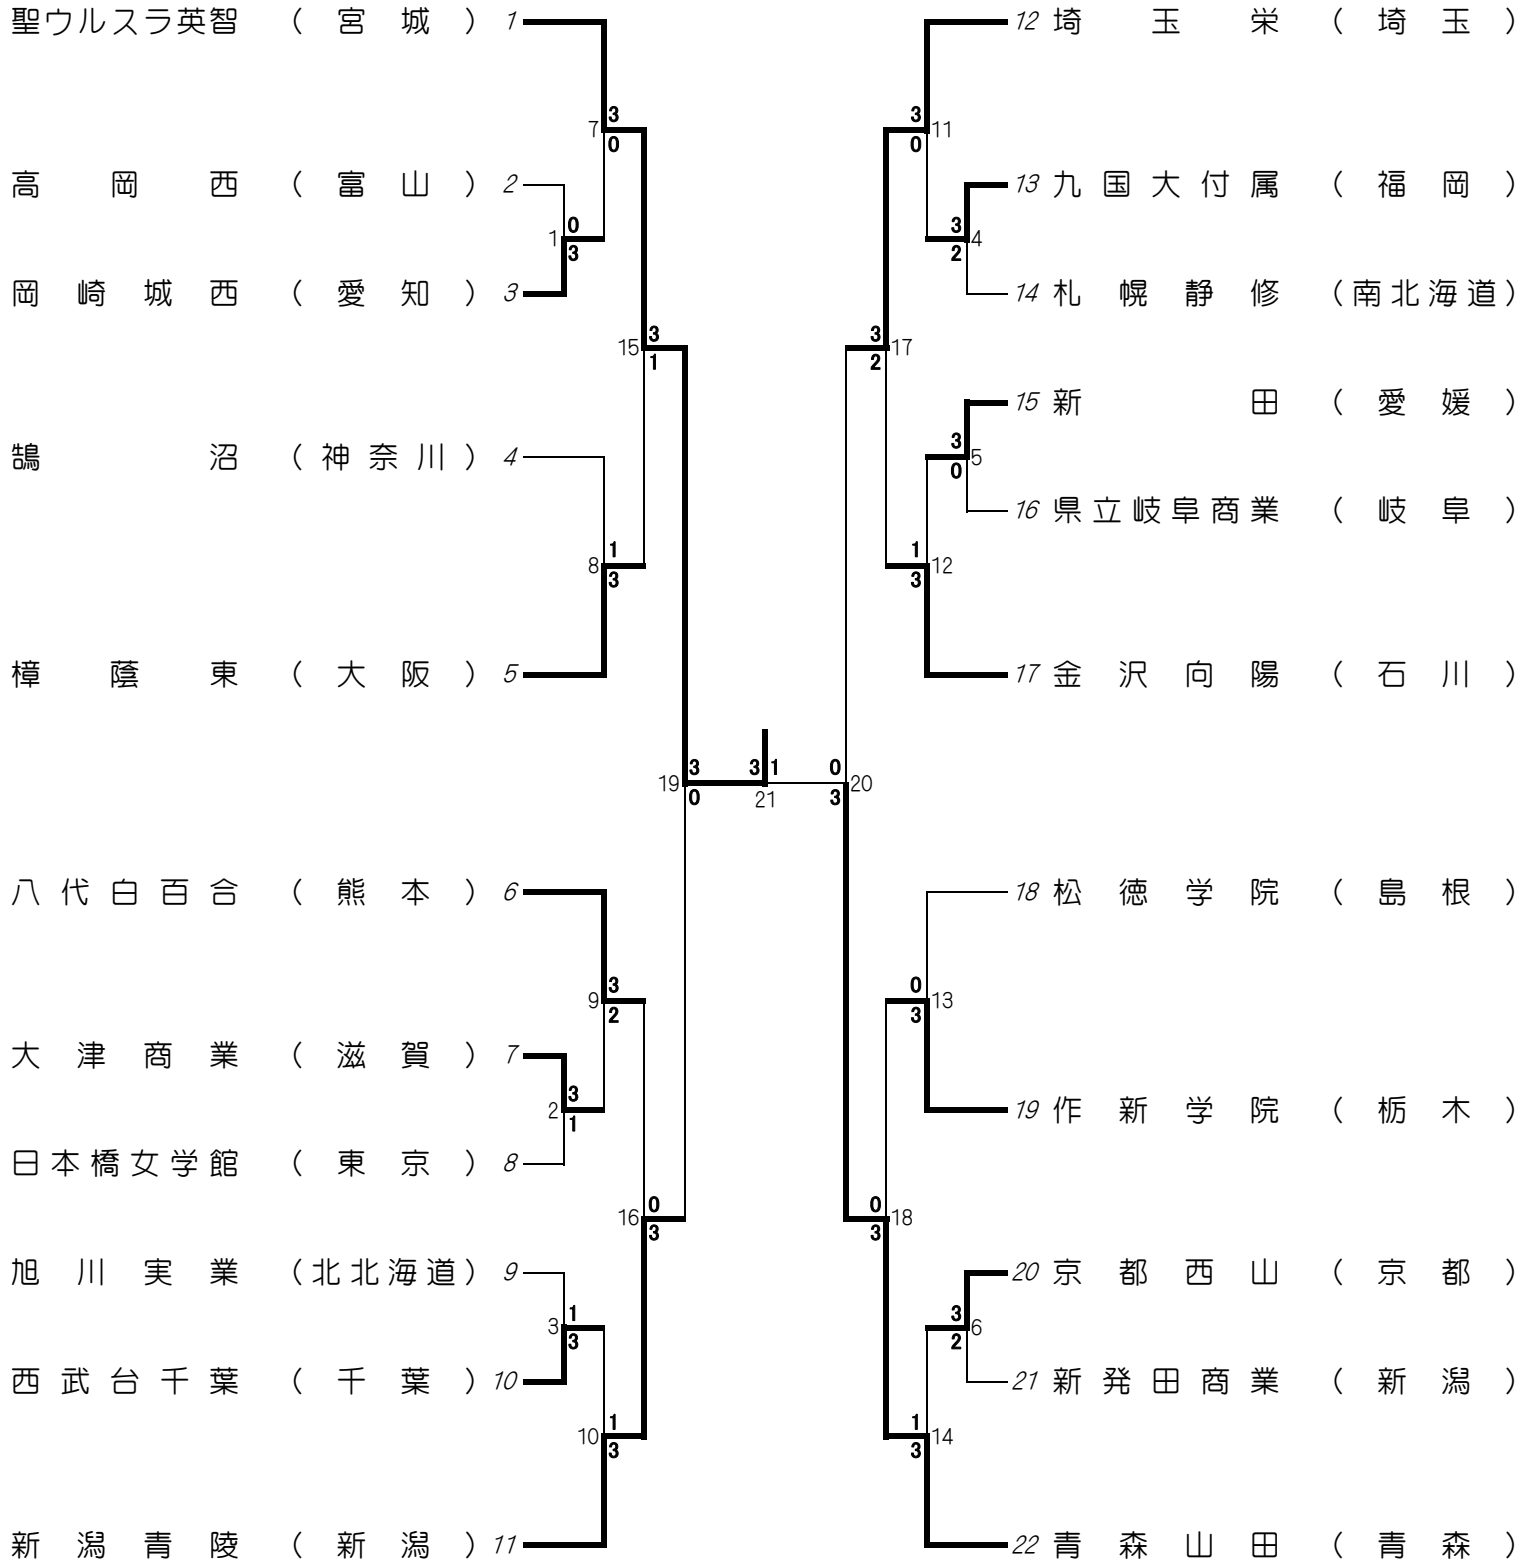

平成20年度 第37回全国高等学校選抜バドミントン大会

男子学校対抗戦 (B T)

平成21年3月24日~27日

新潟市東総合スポーツセンター

女子学校対抗戦 (GT)

平成21年3月24日~27日

新潟市東総合スポーツセンター

男子個人対抗戦 ダブルス (BD)

平成21年3月24日~27日

新潟市東総合スポーツセンター

平成20年度 第37回全国高等学校選抜バドミントン大会

女子個人対抗戦 ダブルス (GD)

平成21年3月24日~27日

新潟市東総合スポーツセンター

平成20年度 第37回全国高等学校選抜バドミントン大会

男子個人対抗戦 シングルス (BS)

平成21年3月24日~27日

新潟市東総合スポーツセンター

平成20年度 第37回全国高等学校選抜バドミントン大会

女子個人対抗戦 シングルス (GS)

平成21年3月24日~27日

新潟市東総合スポーツセンター