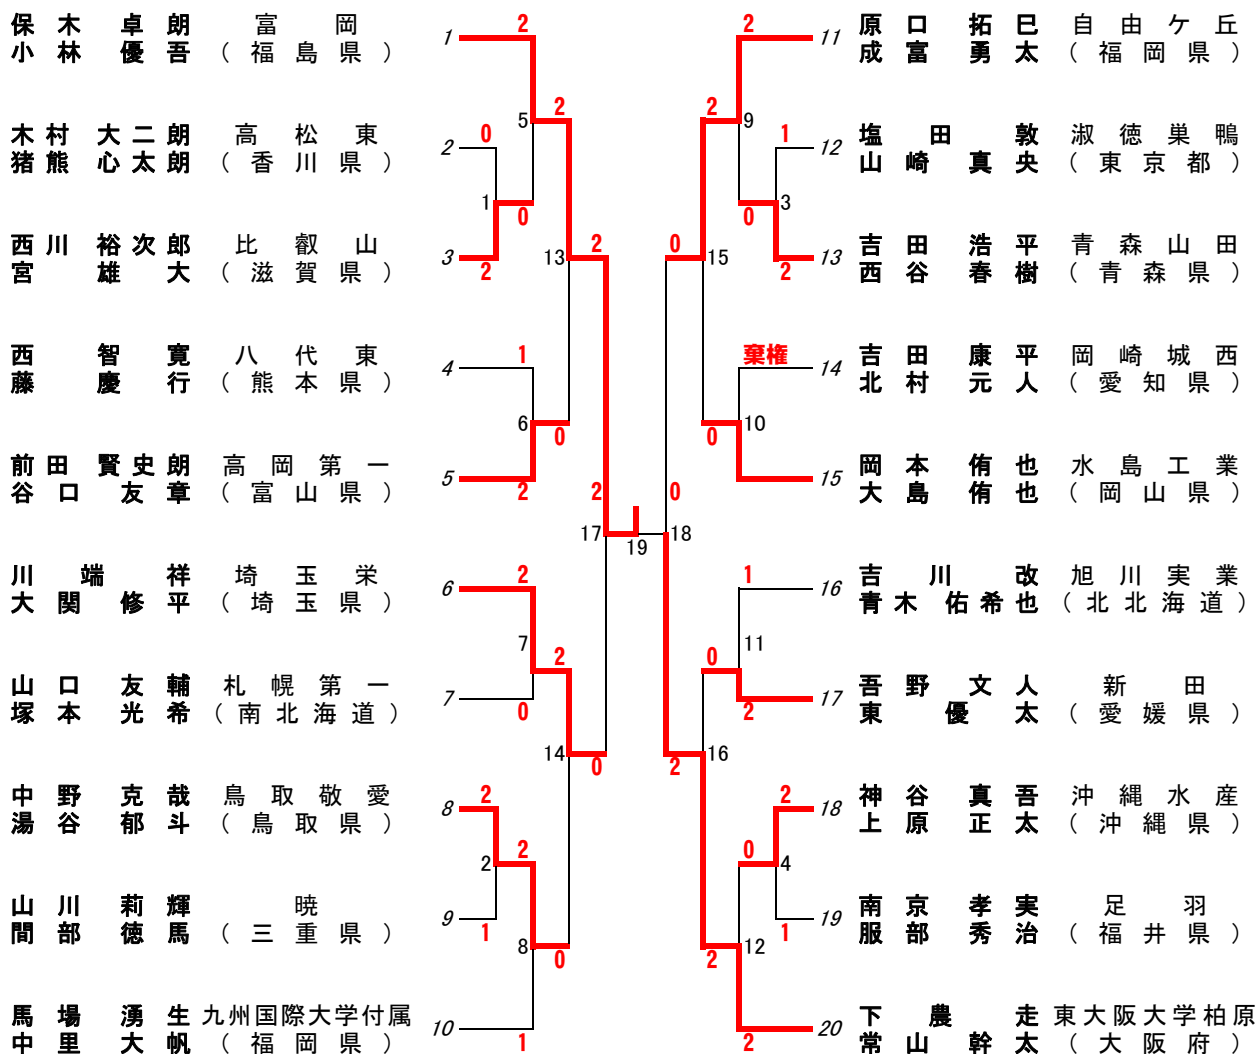

平成24年度 第41回 全国高等学校選抜バドミントン大会 男子個人対抗戦 ダブルス (BD)