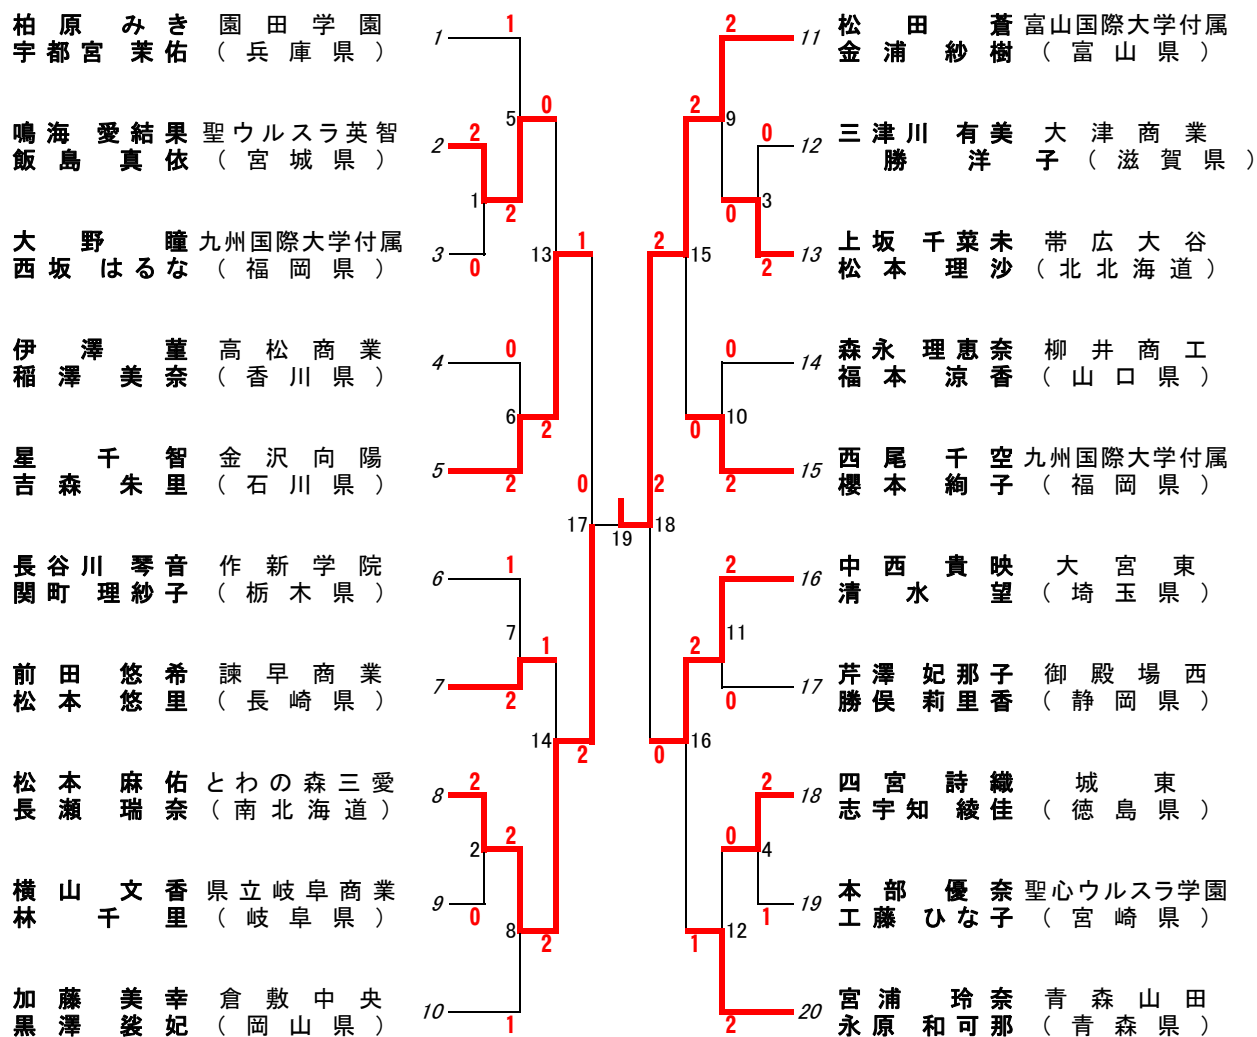

平成24年度 第41回 全国高等学校選抜バドミントン大会 男子学校対抗戦 (BT)

平成24年度 第41回 全国高等学校選抜バドミントン大会 男子個人対抗戦 ダブルス (BD)

平成24年度 第41回 全国高等学校選抜バドミントン大会 男子個人対抗戦 シングルス (BS)

平成24年度 第41回 全国高等学校選抜バドミントン大会 女子学校対抗戦 (GT)

平成24年度 第41回 全国高等学校選抜バドミントン大会 女子個人対抗戦 ダブルス (GD)

平成24年度 第41回 全国高等学校選抜バドミントン大会 女子個人対抗戦 シングルス (GS)