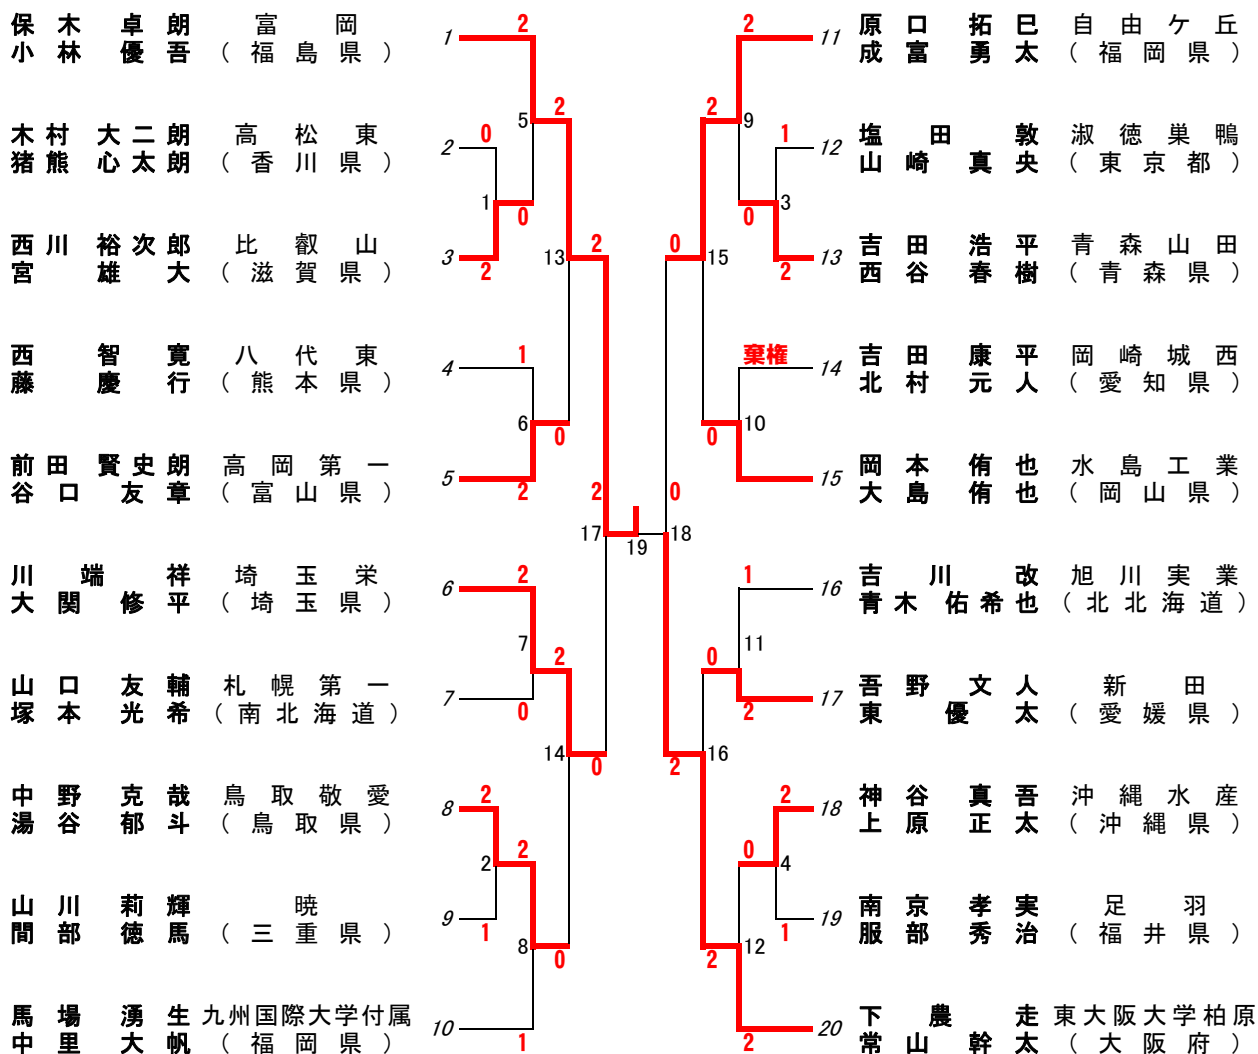

平成24年度 第41回 全国高等学校選抜バドミントン大会 男子学校対抗戦 (BT)

平成24年度 第41回 全国高等学校選抜バドミントン大会 男子個人対抗戦 ダブルス (BD)

平成24年度 第41回 全国高等学校選抜バドミントン大会 男子個人対抗戦 シングルス (BS)

平成24年度 第41回 全国高等学校選抜バドミントン大会 女子学校対抗戦 (GT)

平成24年度 第41回 全国高等学校選抜バドミントン大会 女子個人対抗戦 ダブルス (GD)

平成24年度 第41回 全国高等学校選抜バドミントン大会 女子個人対抗戦 シングルス (GS)