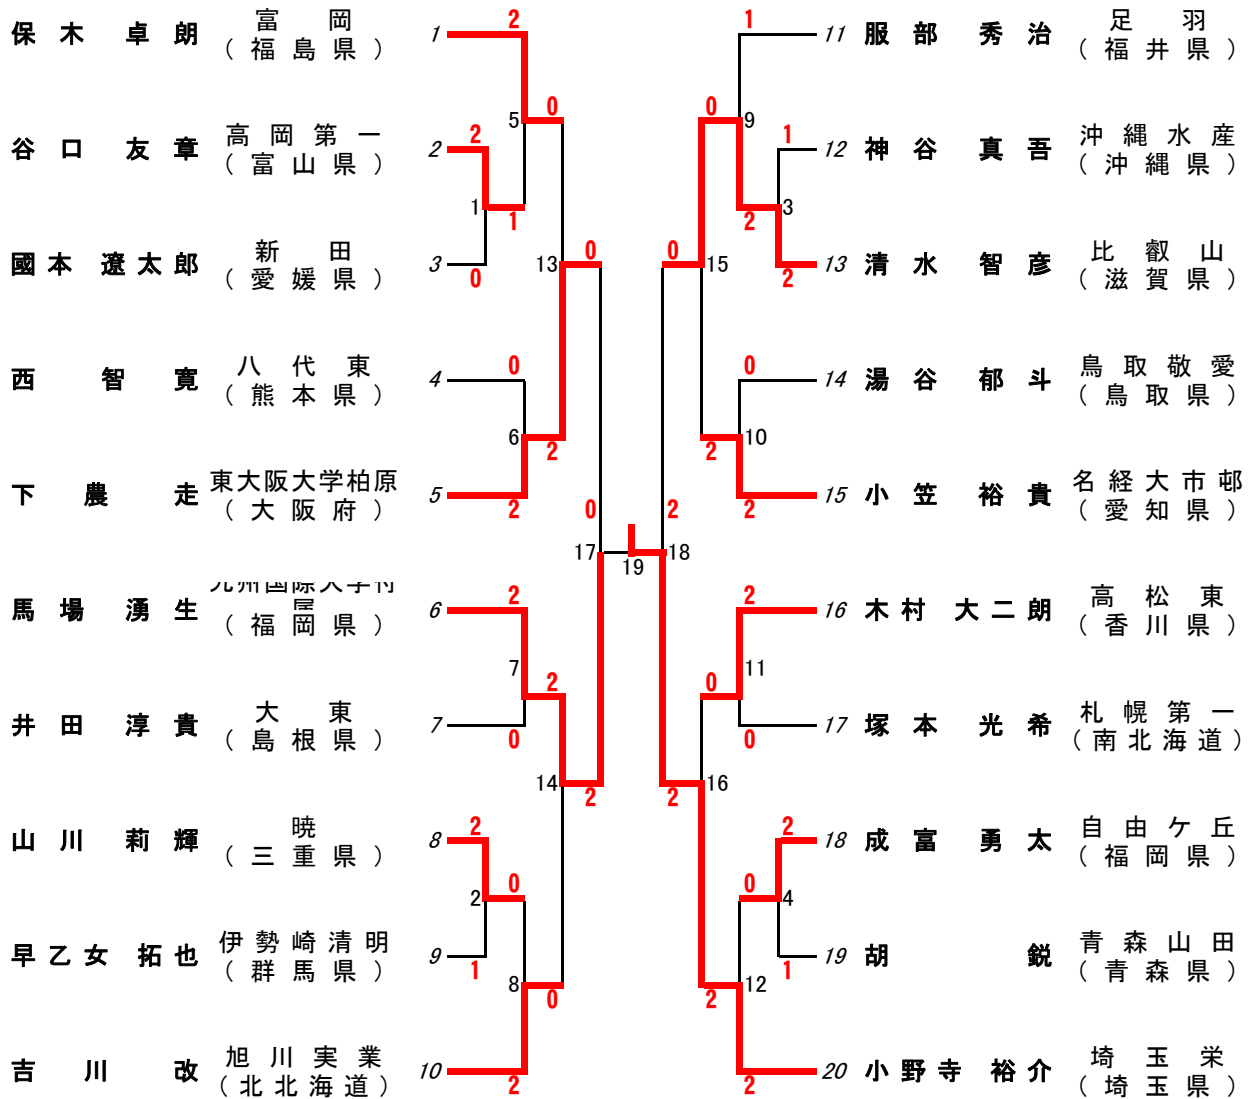

平成24年度 第41回 全国高等学校選抜バドミントン大会 男子学校対抗戦 (BT)

平成24年度 第41回 全国高等学校選抜バドミントン大会 男子個人対抗戦 ダブルス (BD)

平成24年度 第41回 全国高等学校選抜バドミントン大会 男子個人対抗戦 シングルス (BS)

平成24年度 第41回 全国高等学校選抜バドミントン大会 女子学校対抗戦 (GT)

平成24年度 第41回 全国高等学校選抜バドミントン大会 女子個人対抗戦 ダブルス (GD)

平成24年度 第41回 全国高等学校選抜バドミントン大会 女子個人対抗戦 シングルス (GS)