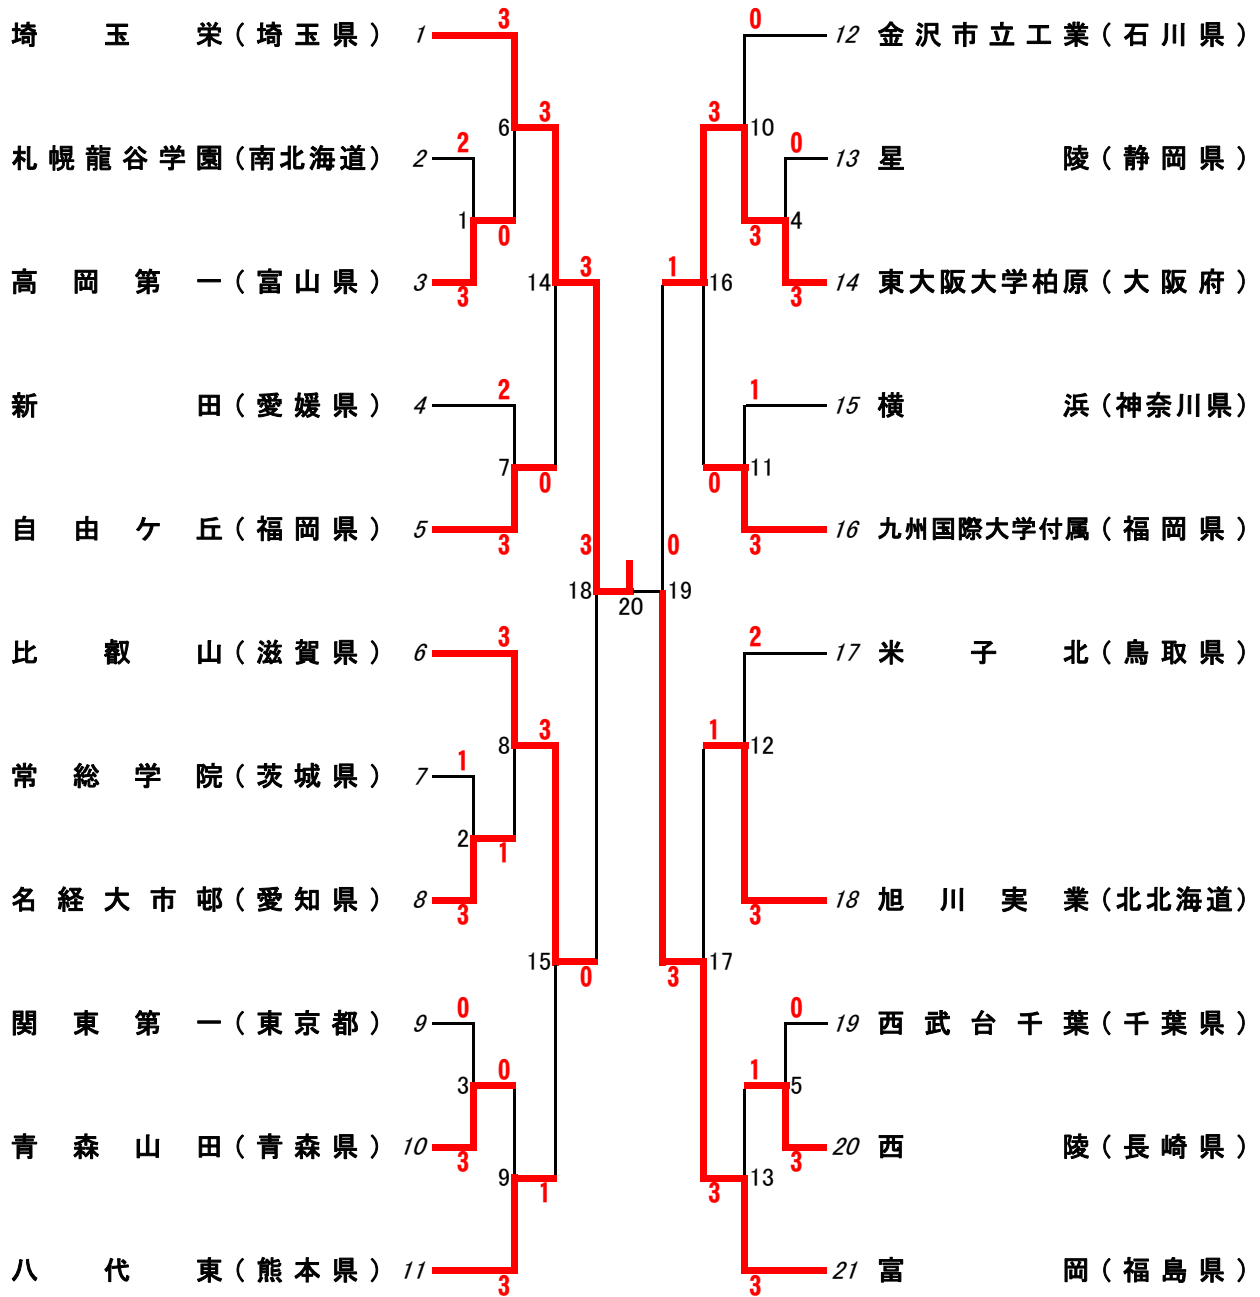

平成24年度 第41回 全国高等学校選抜バドミントン大会 男子学校対抗戦 (BT)

平成24年度 第41回 全国高等学校選抜バドミントン大会 男子個人対抗戦 ダブルス (BD)

平成24年度 第41回 全国高等学校選抜バドミントン大会 男子個人対抗戦 シングルス (BS)

平成24年度 第41回 全国高等学校選抜バドミントン大会 女子学校対抗戦 (GT)

平成24年度 第41回 全国高等学校選抜バドミントン大会 女子個人対抗戦 ダブルス (GD)

平成24年度 第41回 全国高等学校選抜バドミントン大会 女子個人対抗戦 シングルス (GS)