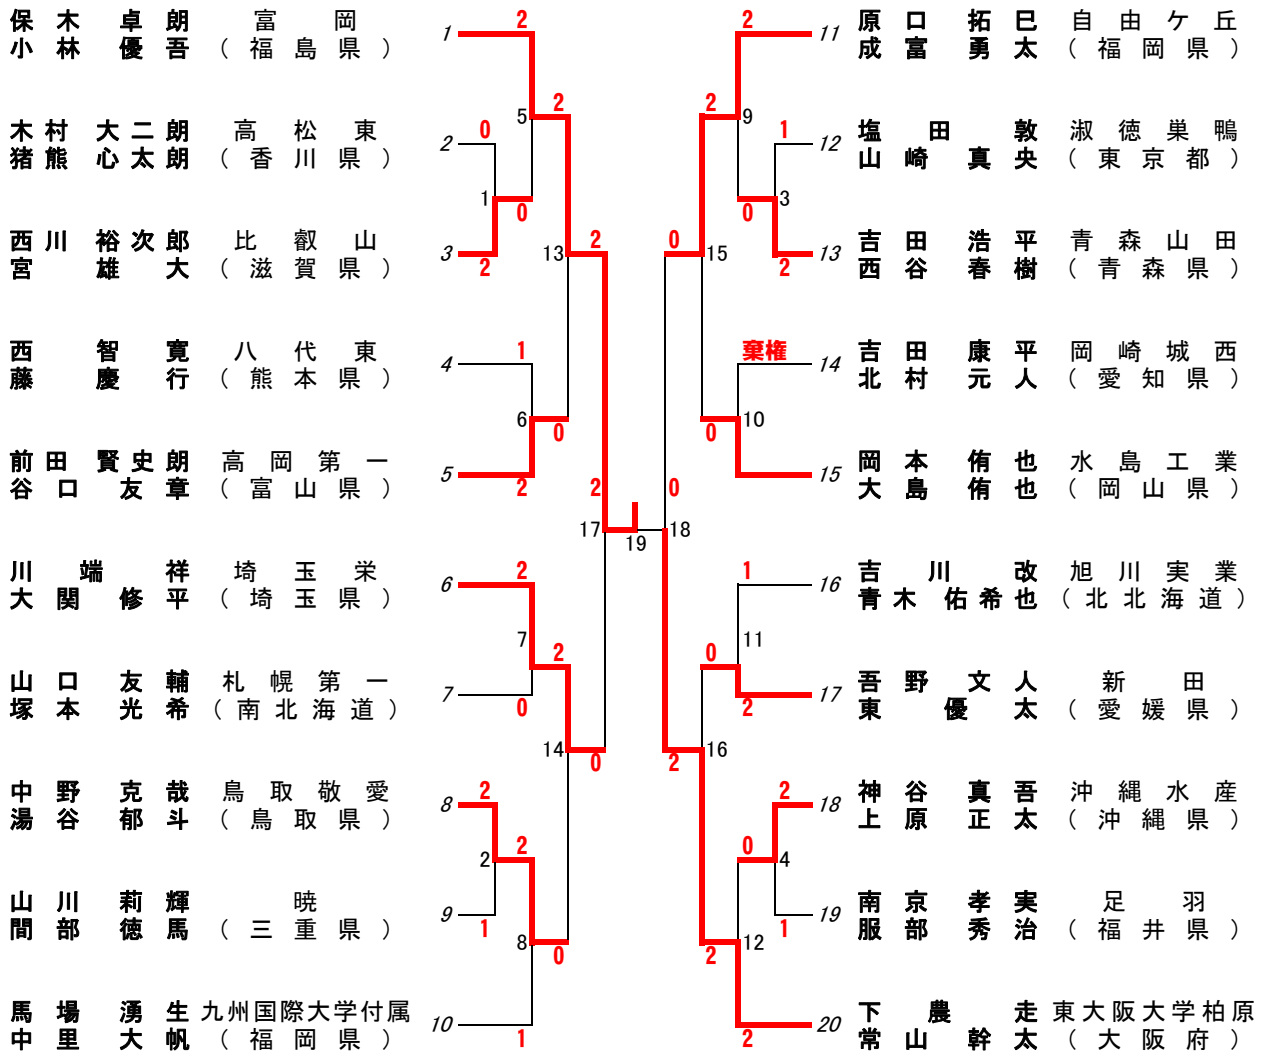

# 平成24年度 第41回 全国高等学校選抜バドミントン大会 男子学校対抗戦 (BT)

平成24年度 第41回 全国高等学校選抜バドミントン大会  
男子個人対抗戦 ダブルス (BD)

# 平成24年度 第41回 全国高等学校選抜バドミントン大会 男子個人対抗戦 シングルス (BS)

# 平成24年度 第41回 全国高等学校選抜バドミントン大会 女子学校対抗戦 (GT)