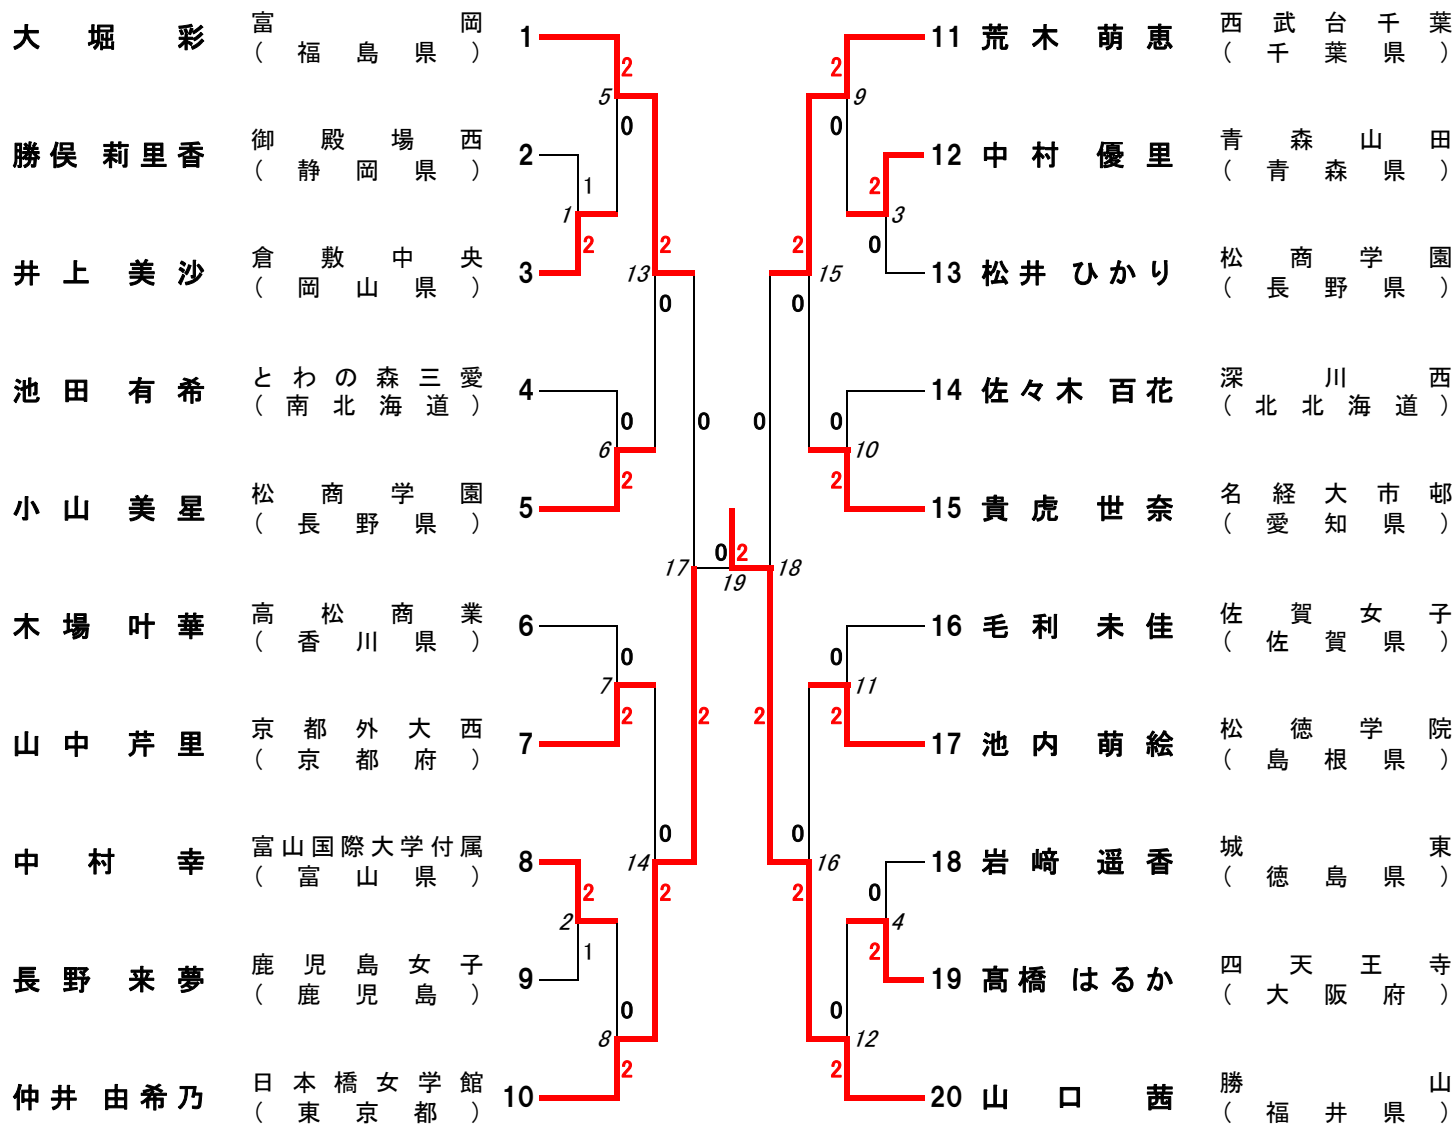

**平成25年度
第42回 全国高等学校選抜バドミントン大会
女子シングルス (GS)**

期 間 平成26年3月21日 (金) ~ 24日 (月)
会 場 松本市総合体育館 信州スカイパーク体育館