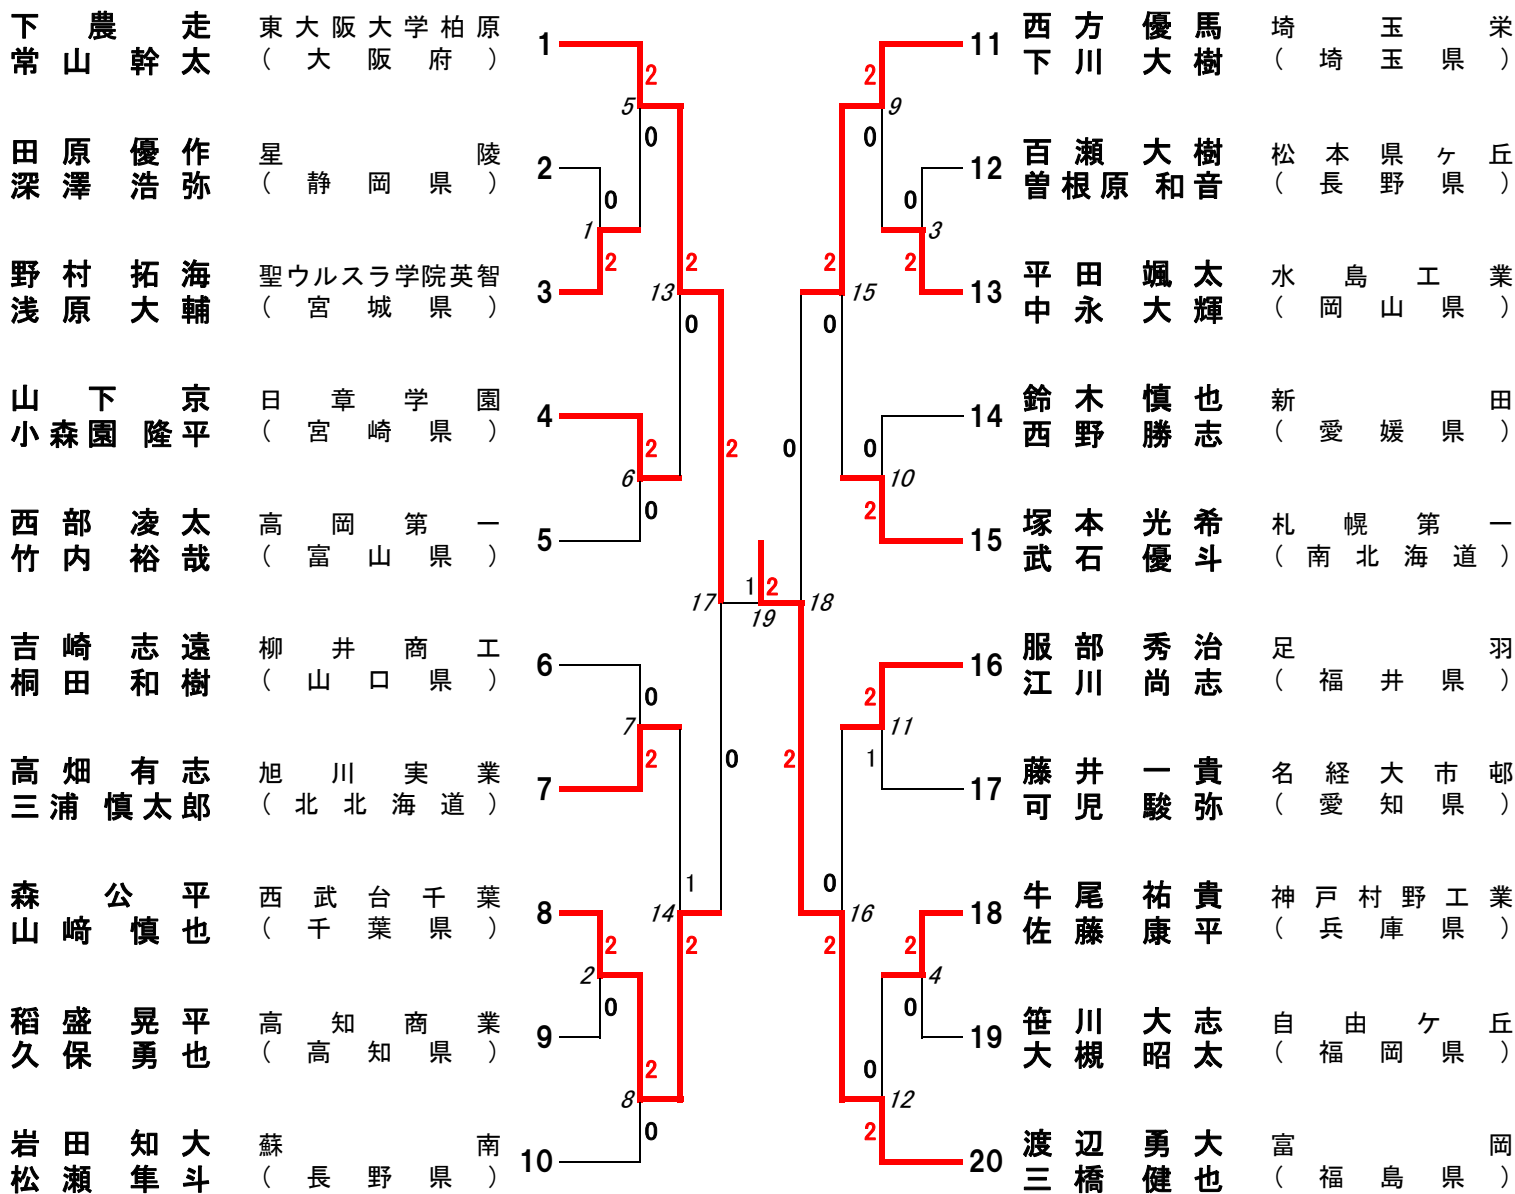

**平成25年度
第42回 全国高等学校選抜バドミントン大会
男子ダブルス (BD)**

期 間 平成26年3月21日(金)～24日(月)
会 場 松本市総合体育館 信州スカイパーク体育館

男子ダブルス 結果

1 回 戦	BD 1	野村 拓海・浅原 大輔 聖ウルスラ学院英智 (宮城県)	2	21 - 12 21 - 12 -	0	田原 優作・深澤 浩弥 星陵 (静岡県)
	BD 2	森 公平・山崎 慎也 西武台千葉 (千葉県)	2	21 - 14 21 - 11 -	0	稲盛 晃平・久保 勇也 高知商業 (高知県)
	BD 3	平田 颯太・中永 大輝 水島工業 (岡山県)	2	21 - 10 21 - 10 -	0	百瀬 大樹・曾根原 和音 松本県ヶ丘 (長野県)
	BD 4	牛尾 祐貴・佐藤 康平 神戸村野工業 (兵庫県)	2	21 - 13 22 - 20 -	0	笹川 大志・大槻 昭太 自由ヶ丘 (福岡県)

男子ダブルス 結果

2 回 戦	BD 5	下農 走・常山 幹太 東大阪大学柏原 (大阪府)	2	21 - 12 21 - 12 -	0	野村 拓海・浅原 大輔 聖ウルスラ学院英智 (宮城県)
	BD 6	山下 京・小森園 隆平 日章学園 (宮崎県)	2	21 - 18 21 - 17 -	0	西部 凌太・竹内 裕哉 高岡第一 (富山県)
	BD 7	高畑 有志・三浦 慎太郎 旭川実業 (北北海道)	2	21 - 18 21 - 16 -	0	吉崎 志遠・桐田 和樹 柳井商工 (山口県)
	BD 8	森 公平・山崎 慎也 西武台千葉 (千葉県)	2	21 - 18 21 - 14 -	0	岩田 知大・松瀬 隼斗 蘇南 (長野県)
	BD 9	西方 優馬・下川 大樹 埼玉栄 (埼玉県)	2	21 - 18 21 - 12 -	0	平田 颯太・中永 大輝 水島工業 (岡山県)
	BD 10	塚本 光希・武石 優斗 札幌第一 (南北海道)	2	22 - 20 21 - 16 -	0	鈴木 慎也・西野 勝志 新田 (愛媛県)
	BD 11	服部 秀治・江川 尚志 足羽 (福井県)	2	16 - 21 21 - 14 21 - 17	1	藤井 一貴・可児 駿弥 名経大市邨 (愛知県)
	BD 12	渡辺 勇大・三橋 健也 富岡 (福島県)	2	21 - 18 21 - 16 -	0	牛尾 祐貴・佐藤 康平 神戸村野工業 (兵庫県)

男子ダブルス 結果

準々決勝	BD 13	下農 走・常山 幹太 東大阪大学柏原 (大阪府)	2	21 - 13 21 - 16 -	0	山下 京・小森園 隆平 日章学園 (宮崎県)
	BD 14	森 公平・山崎 慎也 西武台千葉 (千葉県)	2	21 - 13 14 - 21 21 - 13	1	高畑 有志・三浦 慎太郎 旭川実業 (北北海道)
	BD 15	西方 優馬・下川 大樹 埼玉栄 (埼玉県)	2	21 - 17 21 - 17 -	0	塚本 光希・武石 優斗 札幌第一 (南北海道)
	BD 16	渡辺 勇大・三橋 健也 富岡 (福島県)	2	21 - 11 21 - 16 -	0	服部 秀治・江川 尚志 足羽 (福井県)