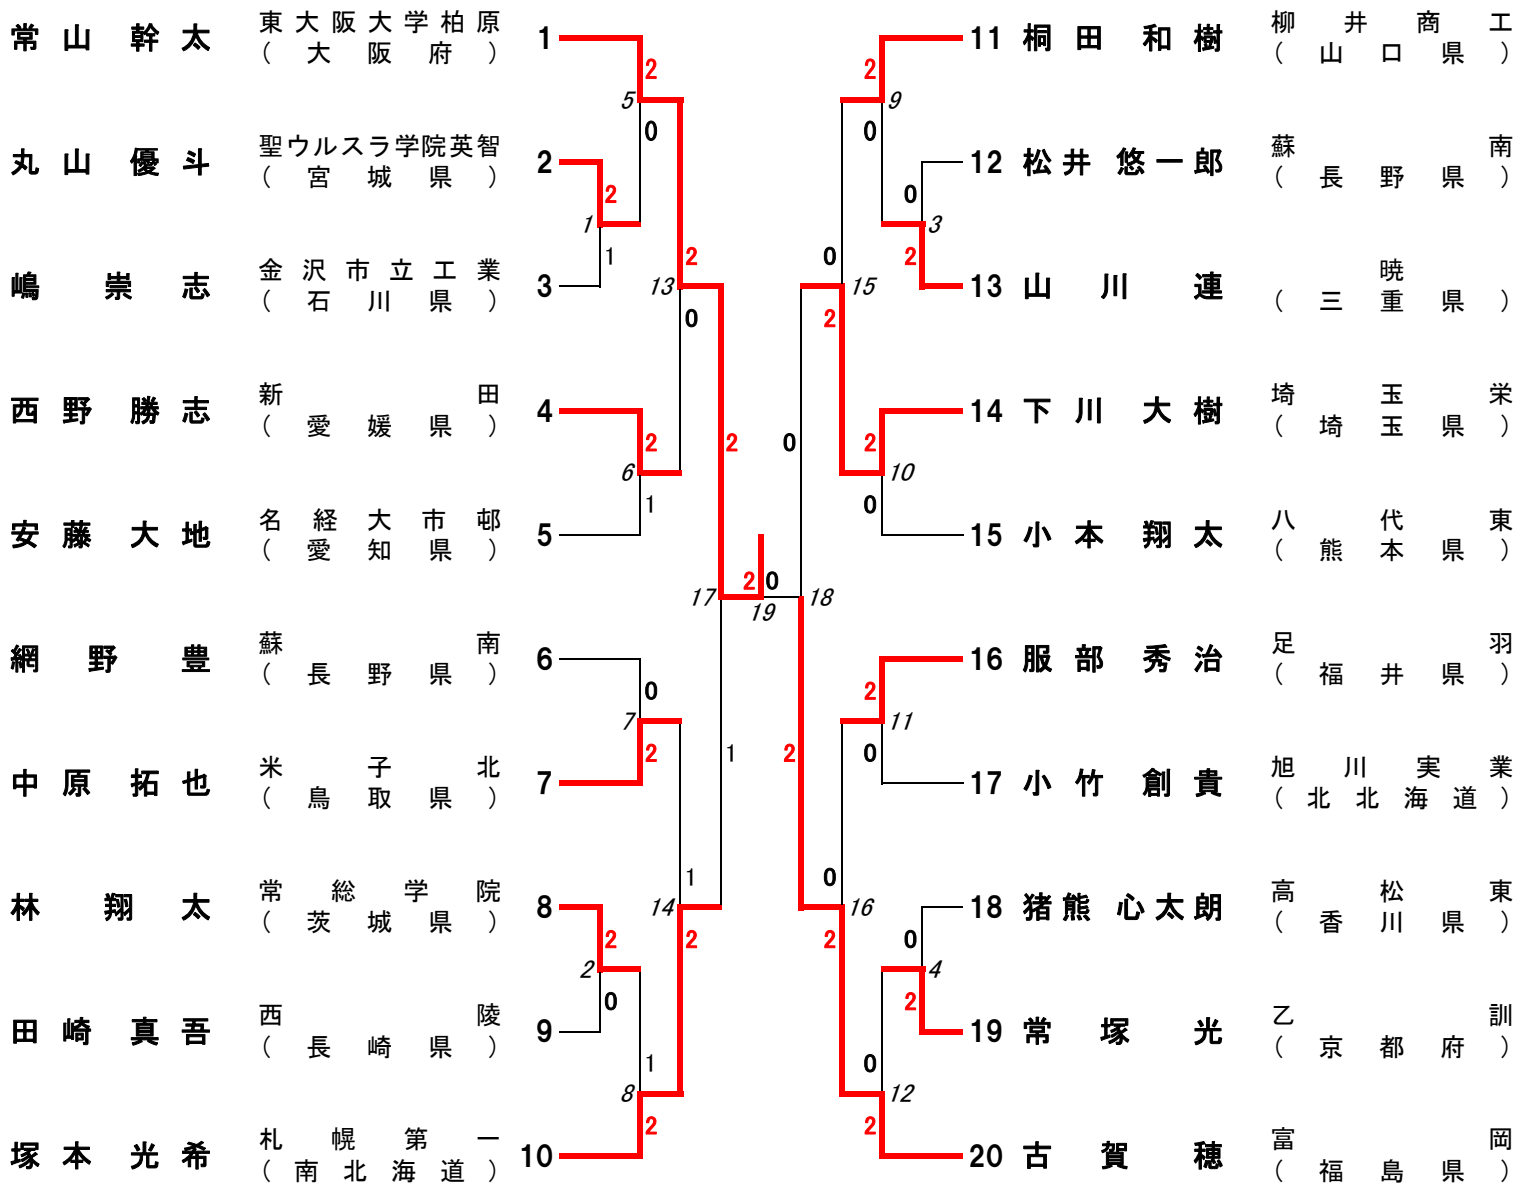

**平成25年度
第42回 全国高等学校選抜バドミントン大会
男子シングルス (BS)**

期 間 平成26年3月21日(金)～24日(月)
会 場 松本市総合体育館 信州スカイパーク体育館