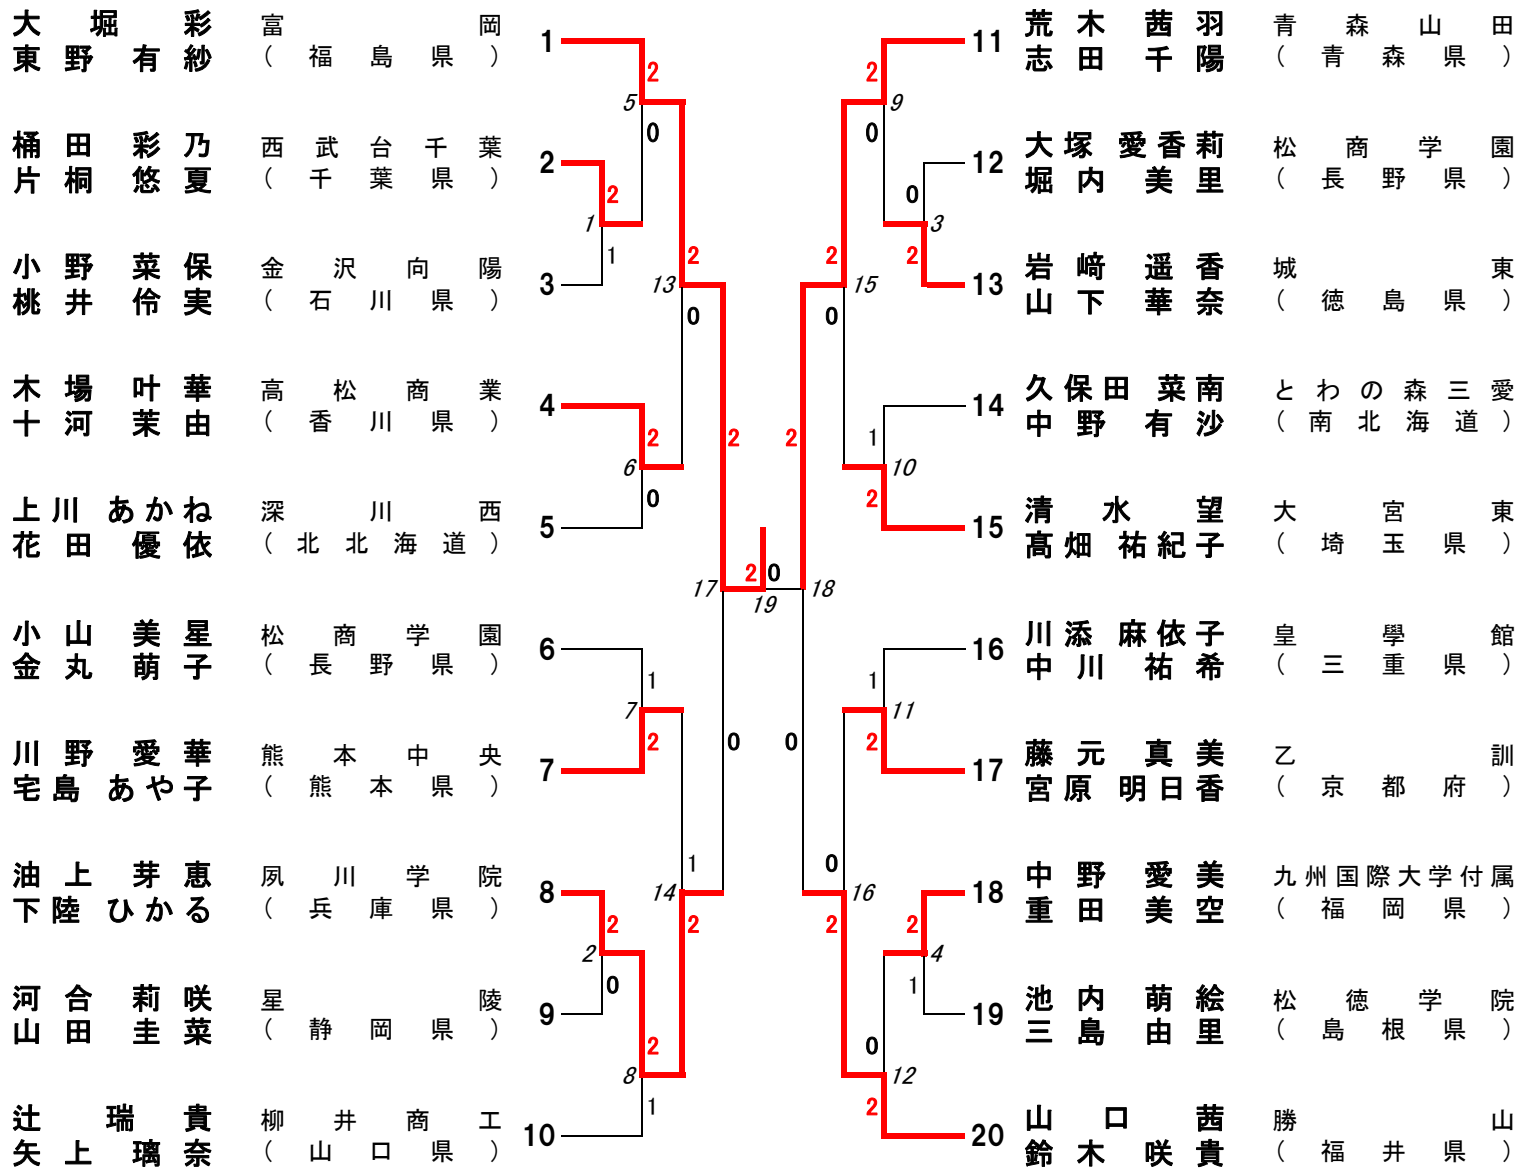

男子ダブルス 結果

決勝	BD 19	渡辺 勇大・三橋 健也	2	22 - 20	1	下農 走・常山 幹太
		富岡		14 - 21		東大阪大学柏原
		(福島県)		21 - 12		(大阪府)

**平成25年度
第42回 全国高等学校選抜バドミントン大会
女子ダブルス(GD)**

期 間 平成26年3月21日(金)～24日(月)
会 場 松本市総合体育館 信州スカイパーク体育館