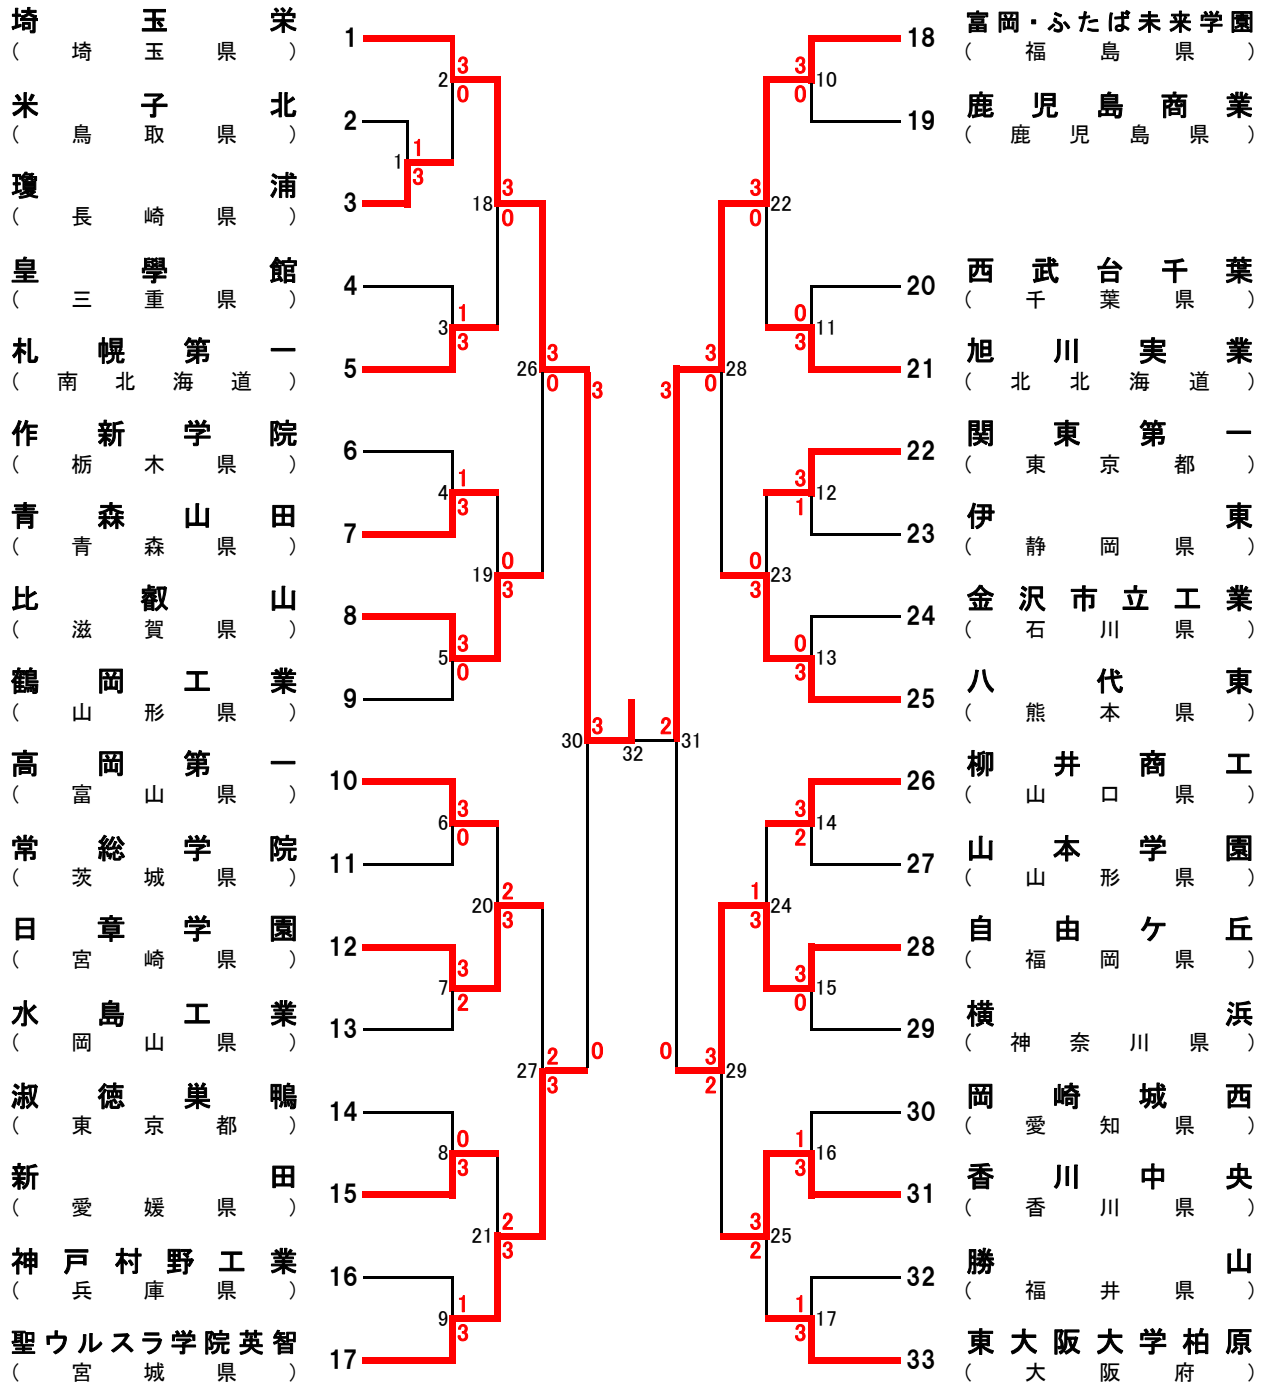

平成27年度 第44回 全国高等学校選抜バドミントン大会 男子学校対抗戦 (BT)

期 間 平成28年3月25日 (金) ~ 28日 (月)
会 場 鶴岡市小真木原総合運動公園 鶴岡市榎引総合スポーツセンター