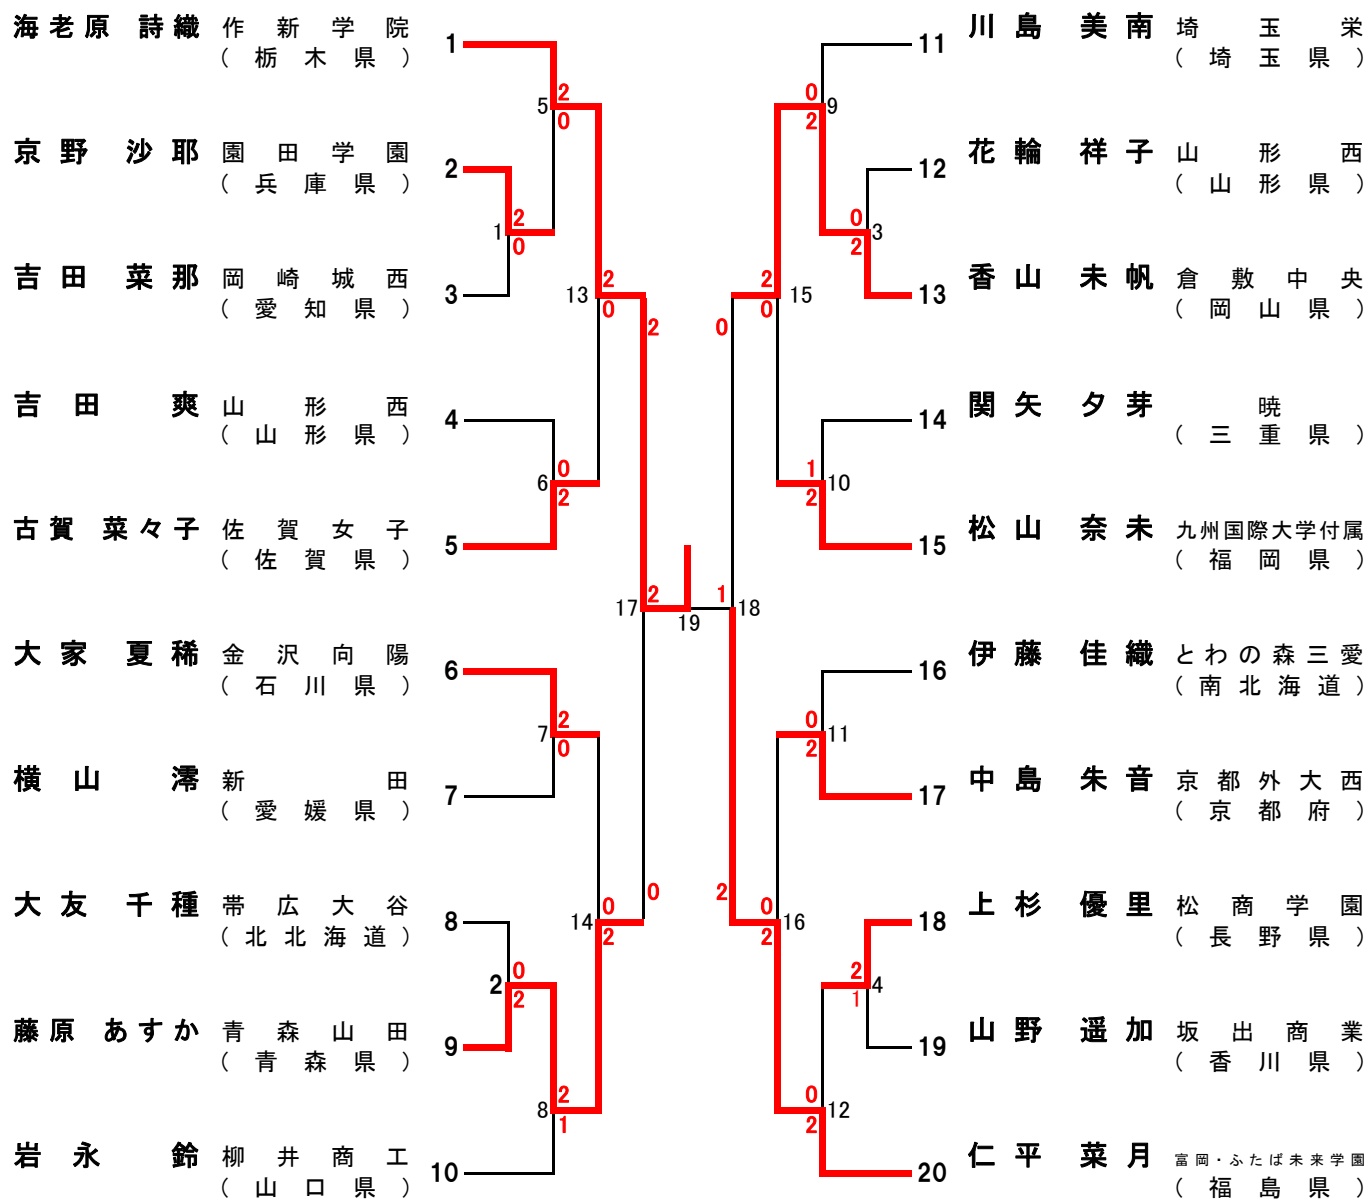

平成27年度 第44回 全国高等学校選抜バドミントン大会 女子シングルス (GS)

期 間 平成28年3月25日 (金) ~ 28日 (月)
会 場 鶴岡市小真木原総合運動公園 鶴岡市榊引総合スポーツセンター