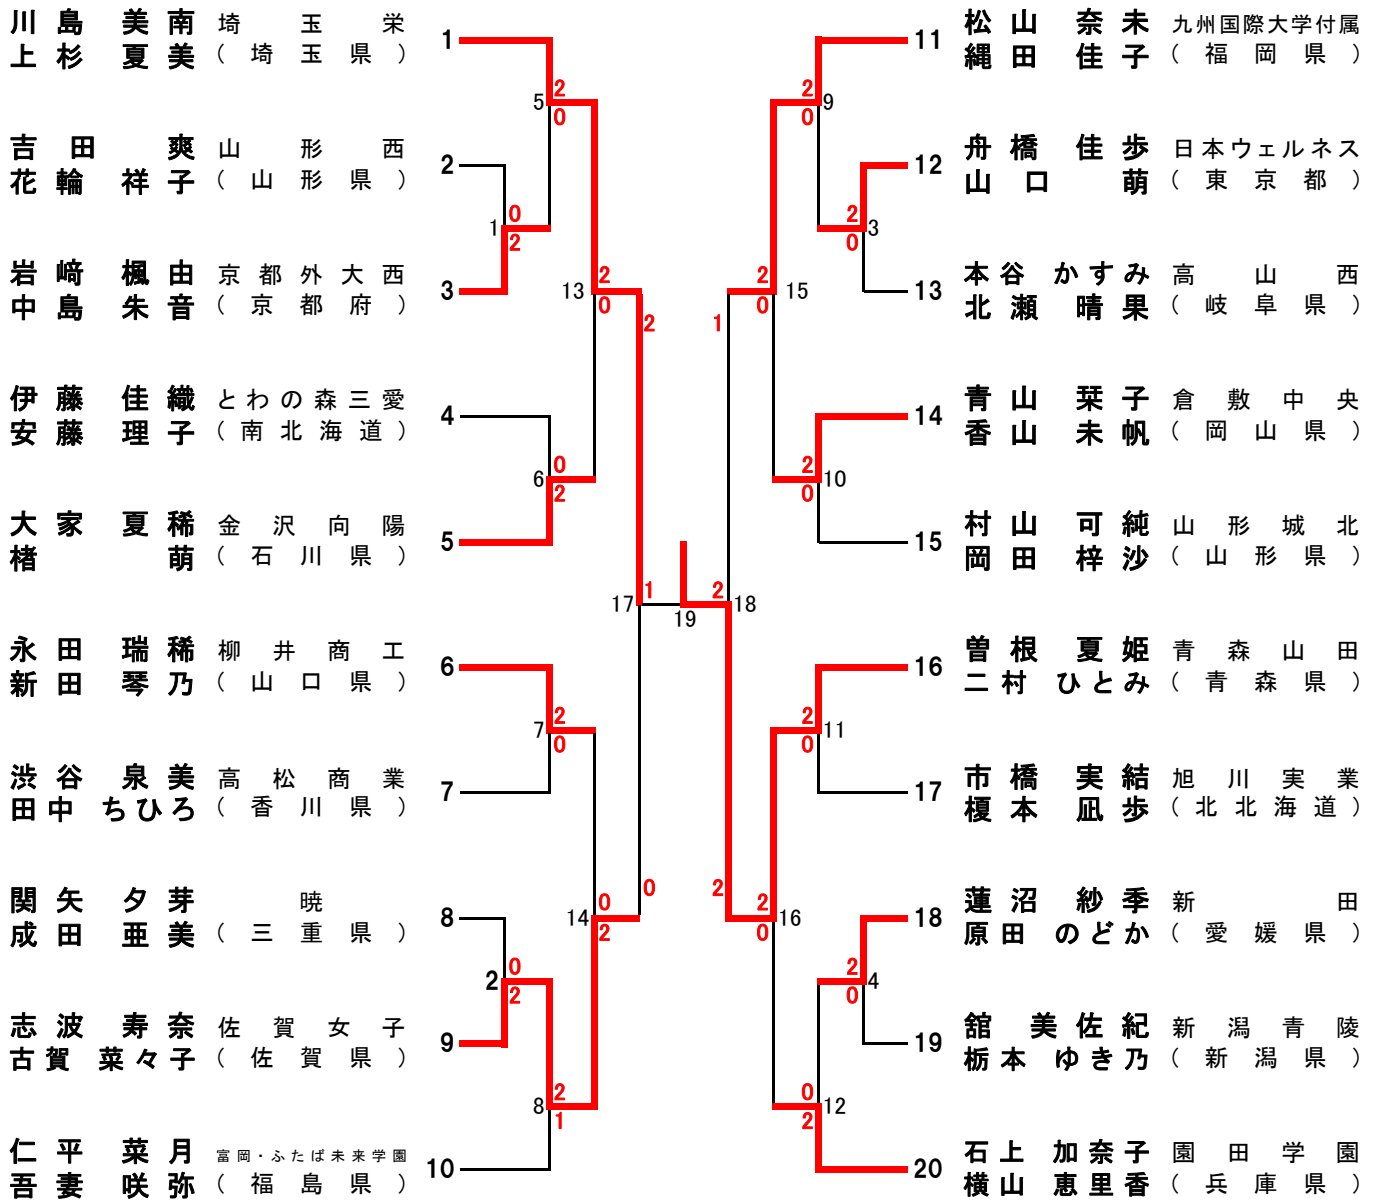

平成27年度 第44回 全国高等学校選抜バドミントン大会 女子ダブルス (GD)

期 間 平成28年3月25日 (金) ~ 28日 (月)
会 場 鶴岡市小真木原総合運動公園 鶴岡市榊引総合スポーツセンター