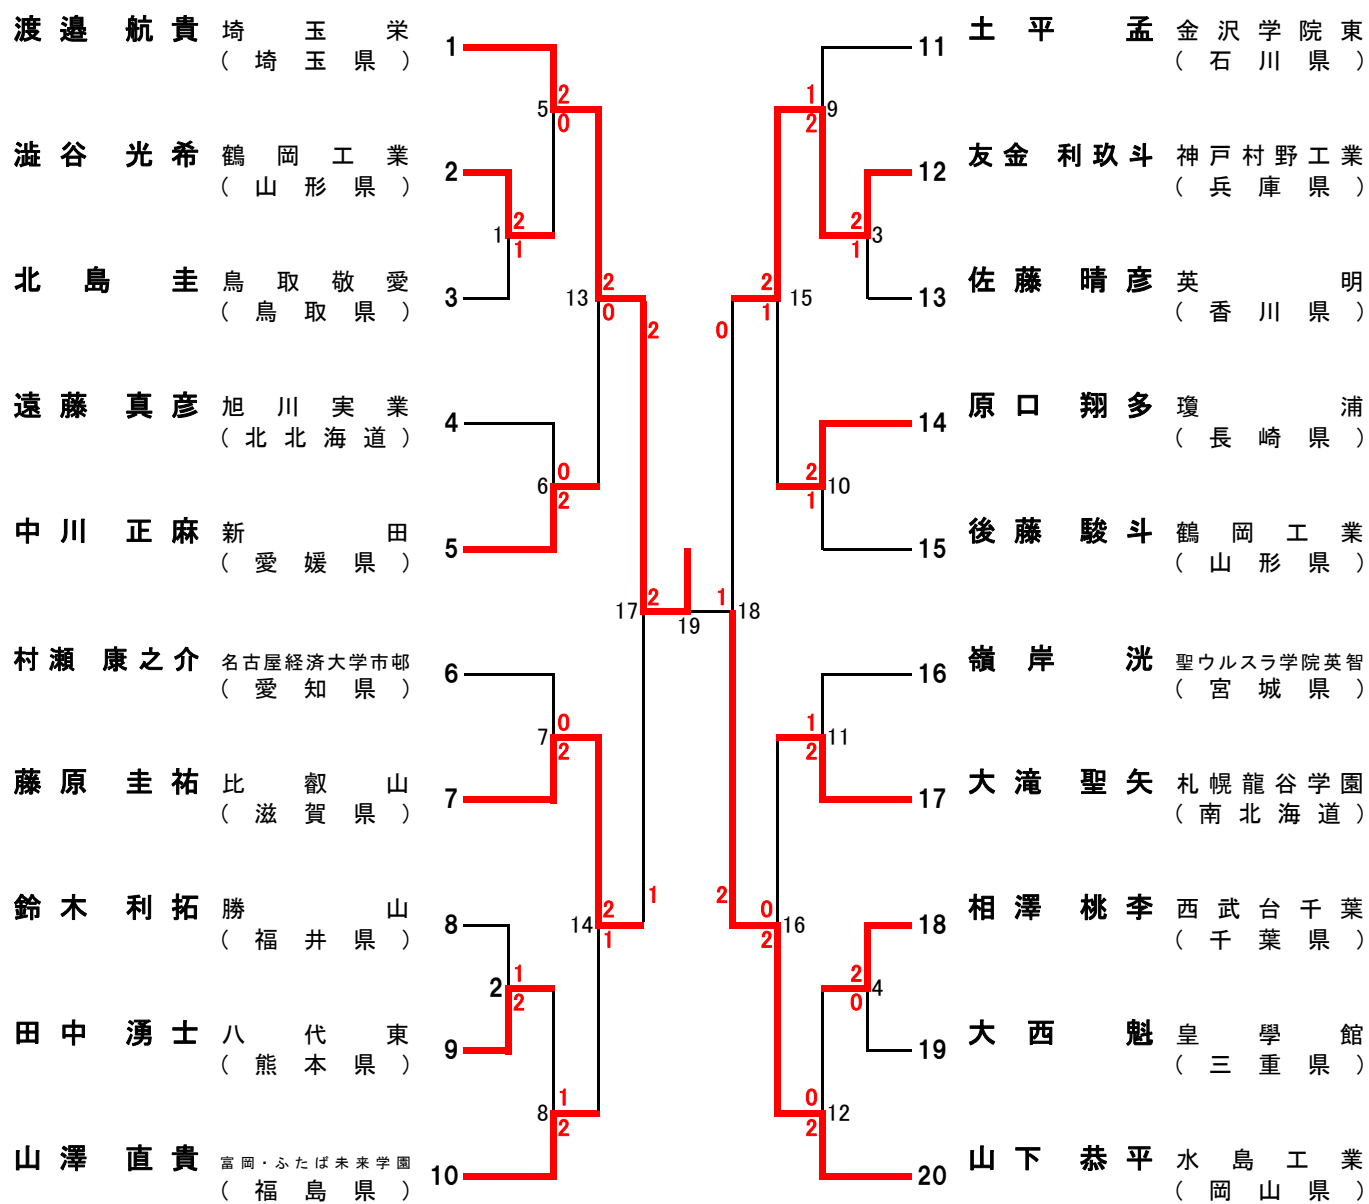

平成27年度 第44回 全国高等学校選抜バドミントン大会 男子シングルス (BS)

期 間 平成28年3月25日 (金) ~ 28日 (月)
会 場 鶴岡市小真木原総合運動公園 鶴岡市榊引総合スポーツセンター