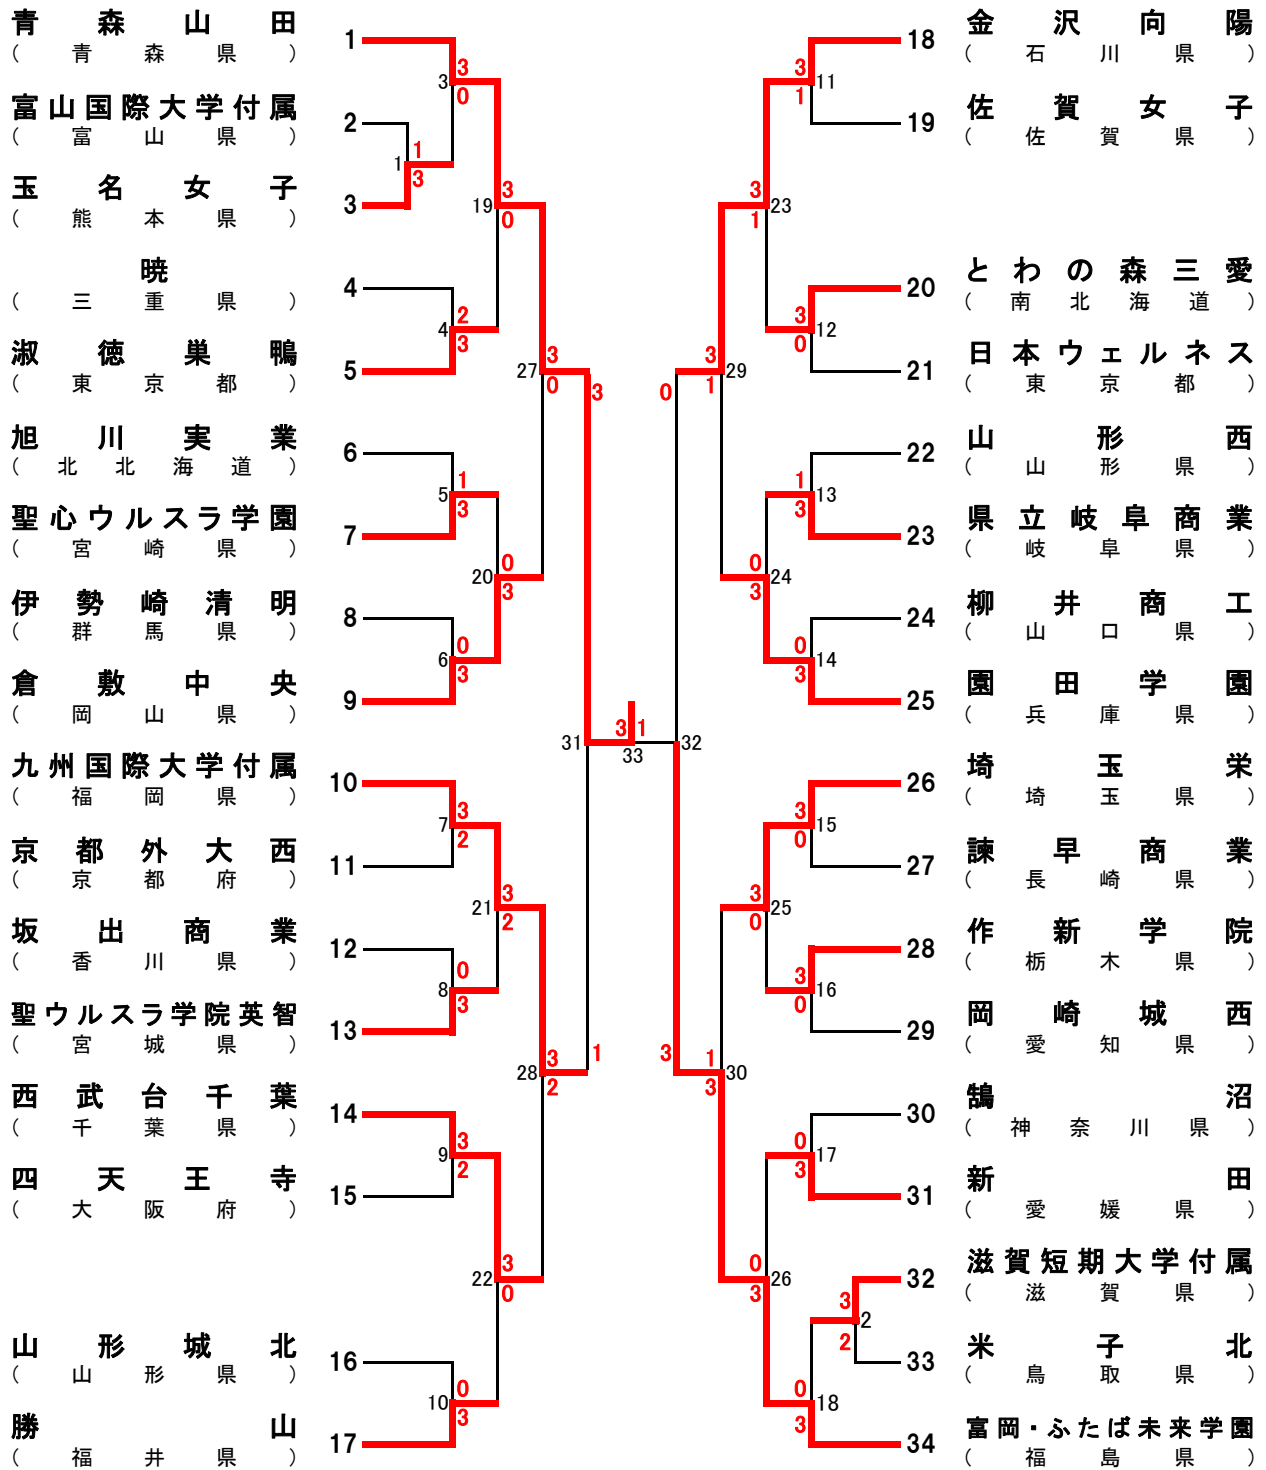

平成27年度 第44回 全国高等学校選抜バドミントン大会 女子学校対抗戦 (GT)

期 間 平成28年3月25日(金)～28日(月)
会 場 鶴岡市小真木原総合運動公園 鶴岡市櫛引総合スポーツセンター