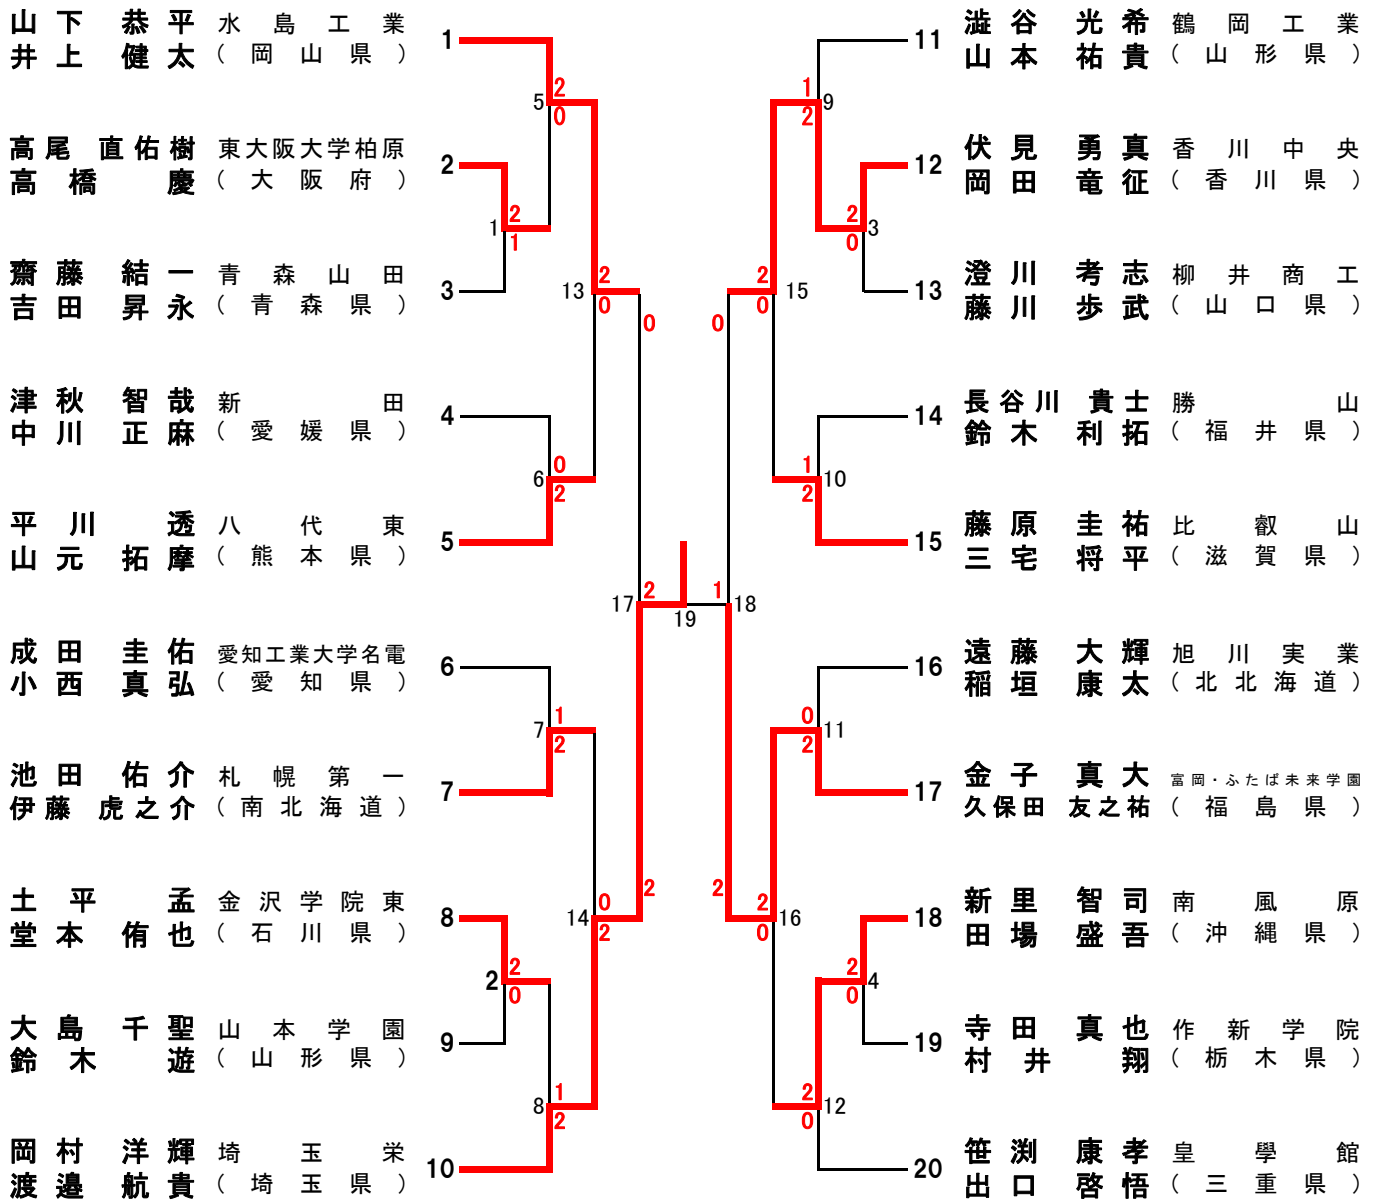

平成27年度 第44回 全国高等学校選抜バドミントン大会 男子ダブルス (BD)

期 間 平成28年3月25日 (金) ~ 28日 (月)
会 場 鶴岡市小真木原総合運動公園 鶴岡市榊引総合スポーツセンター