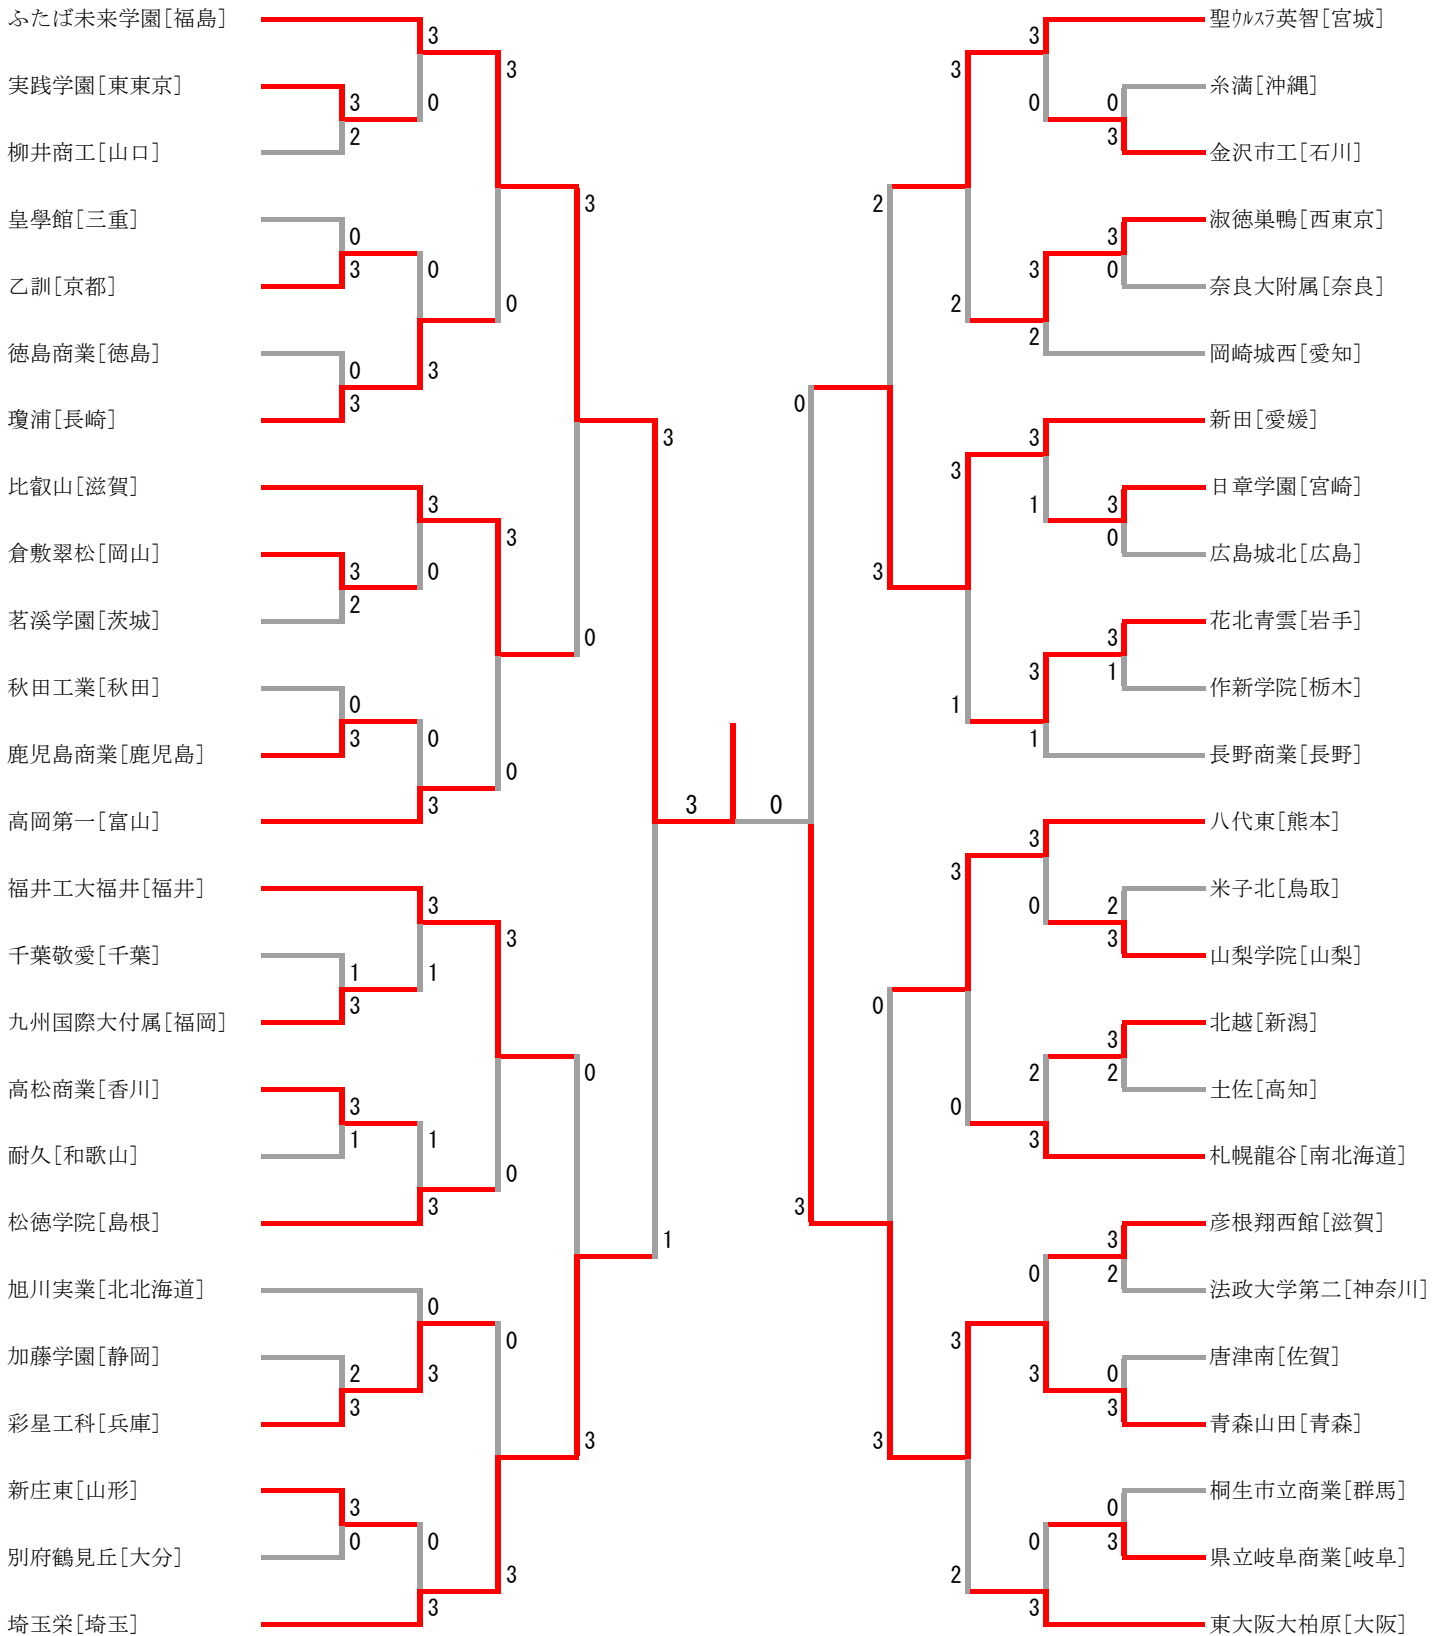

令和5年度第52回全国高等学校選抜バドミントン大会（滋賀大会）

令和6年3月24日～28日

滋賀ダイハツアリーナ YMITアリーナ

男子学校対抗

男子団体 1					
実践学園 [東京]		3-2		柳井商工 [山口]	
石井大翔	1	9-21 21-19	2	立脇悠羽	
武丸侑樹		16-21		木村凌大	
雨宮亨太	2	21-18 18-21	1	沖堀光一	
下野仁輝		21-19		吉高来星	
森太陽	0	14-21 23-25	2	内富翔空	
石井大翔	2	21-12 21-16	0	木村凌大	
武丸侑樹	2	18-21 22-20	1	立脇悠羽	
		21-17			