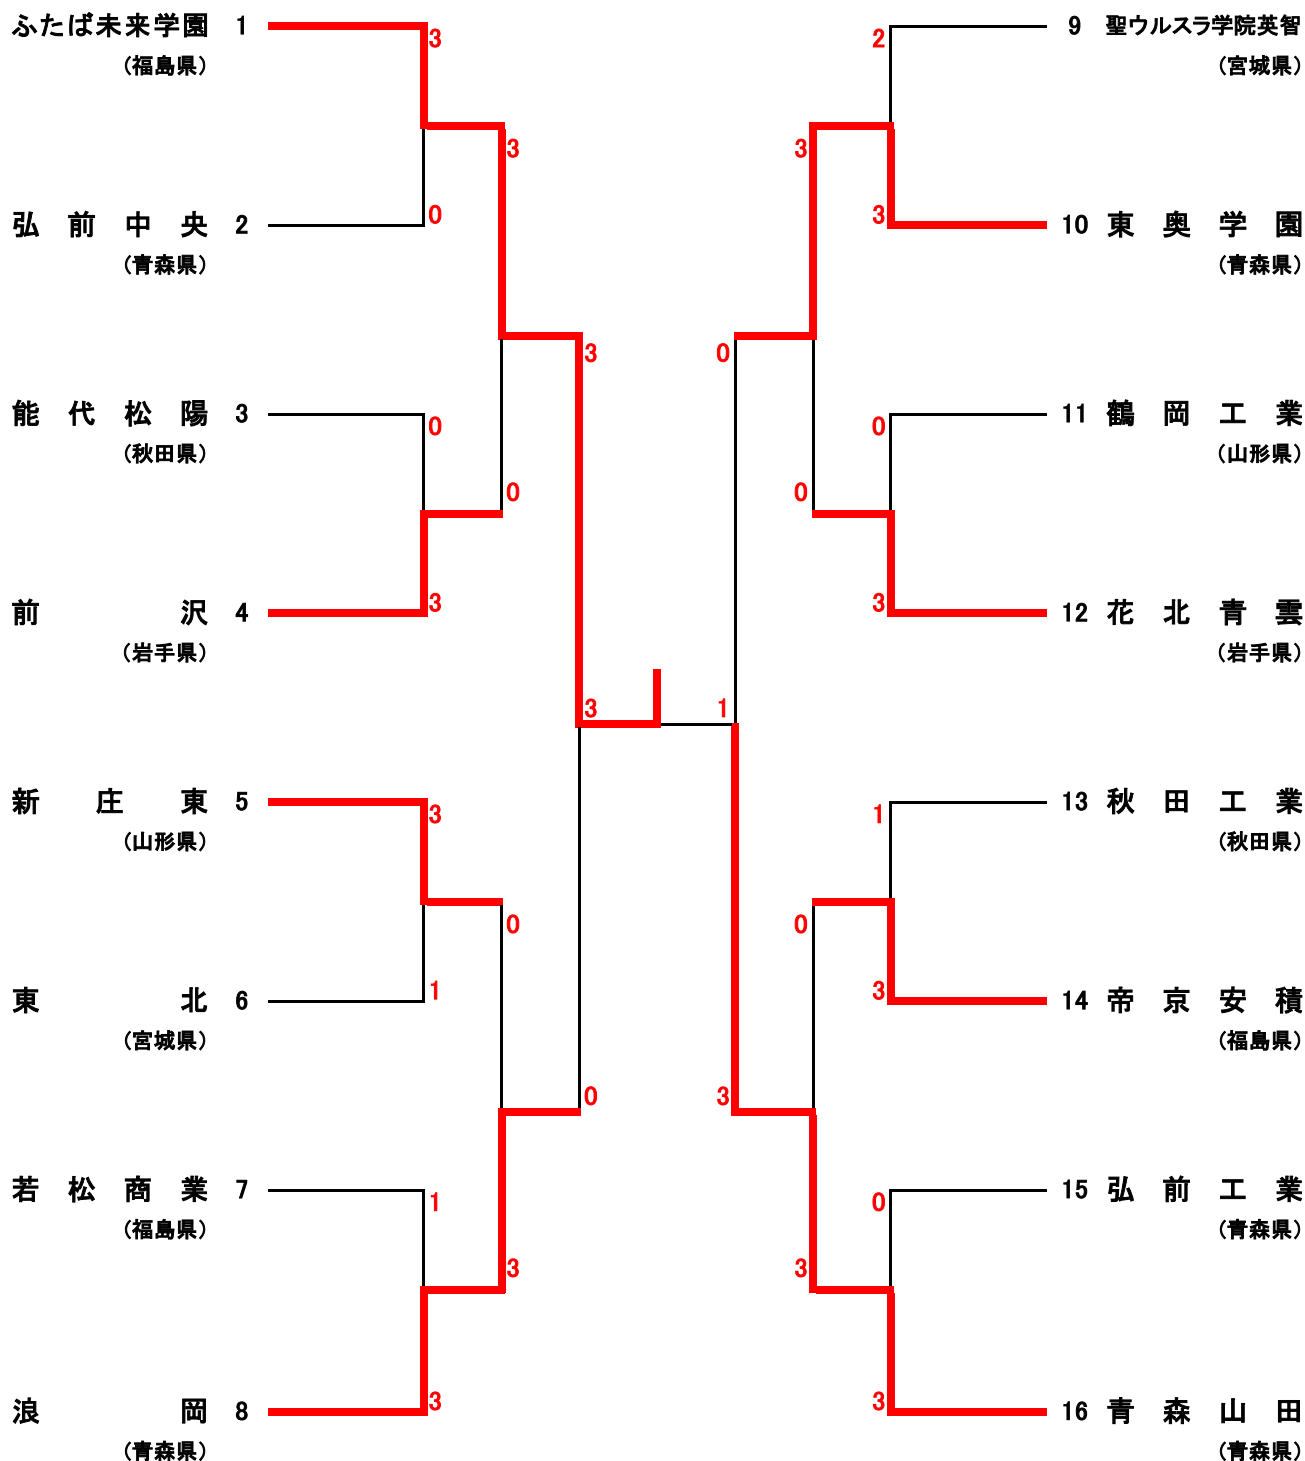

第55回東北高等学校バドミントン選手権大会

令和8年6月19日～21日 青森県武道館

男子学校対抗 (BT)

第55回東北高等学校バドミントン選手権大会

令和8年6月19日～21日 青森県武道館

女子学校対抗 (GT)

第55回東北高等学校バドミントン選手権大会

令和8年6月19日～21日 青森県武道館

男子ダブルス (BD)

第55回東北高等学校バドミントン選手権大会

令和8年6月19日～21日 青森県武道館

女子ダブルス (GD)

第55回東北高等学校バドミントン選手権大会

令和8年6月19日～21日 青森県武道館

男子シングルス (BS)

第55回東北高等学校バドミントン選手権大会

令和8年6月19日～21日 青森県武道館

女子シングルス (GS)