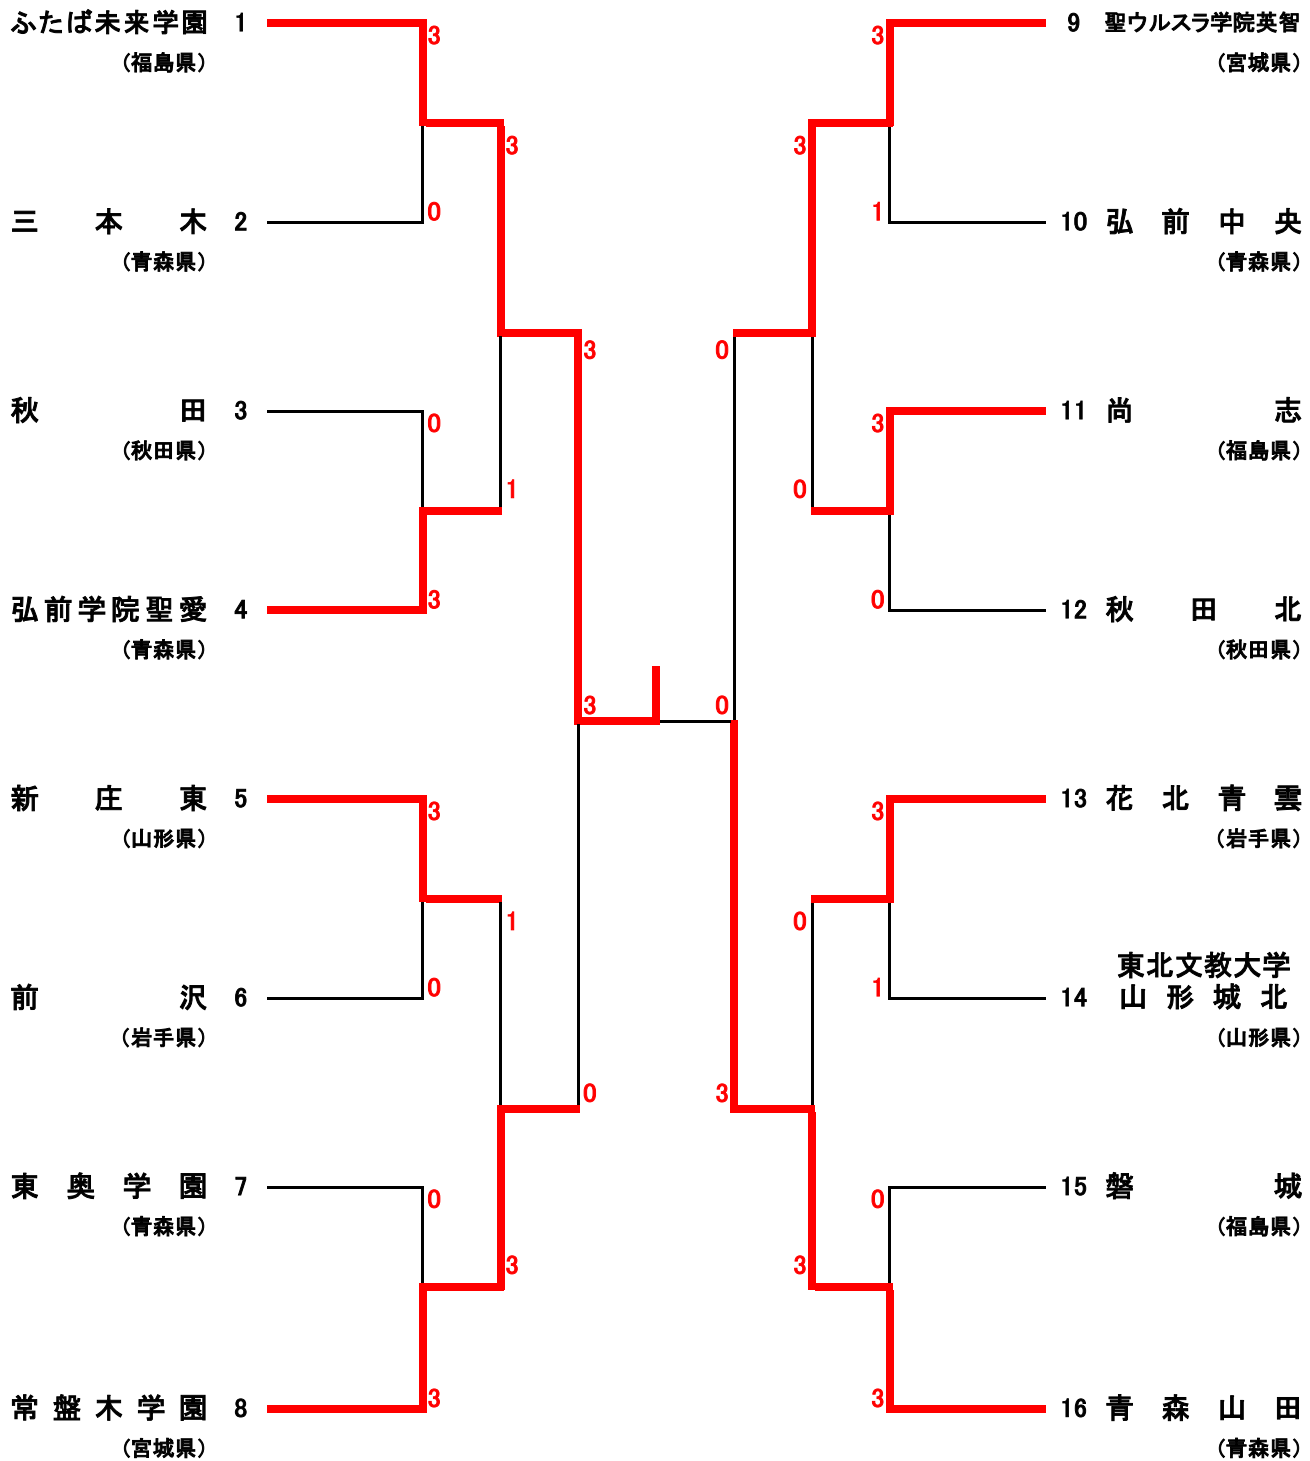

第55回東北高等学校バドミントン選手権大会

令和8年6月19日～21日 青森県武道館

男子学校対抗 (BT)

第55回東北高等学校バドミントン選手権大会

令和8年6月19日～21日 青森県武道館

女子学校対抗 (GT)

第55回東北高等学校バドミントン選手権大会

令和8年6月19日～21日 青森県武道館

男子ダブルス (BD)

第55回東北高等学校バドミントン選手権大会

令和8年6月19日～21日 青森県武道館

女子ダブルス (GD)

第55回東北高等学校バドミントン選手権大会

令和8年6月19日～21日 青森県武道館

男子シングルス (BS)

第55回東北高等学校バドミントン選手権大会

令和8年6月19日～21日 青森県武道館

女子シングルス (GS)