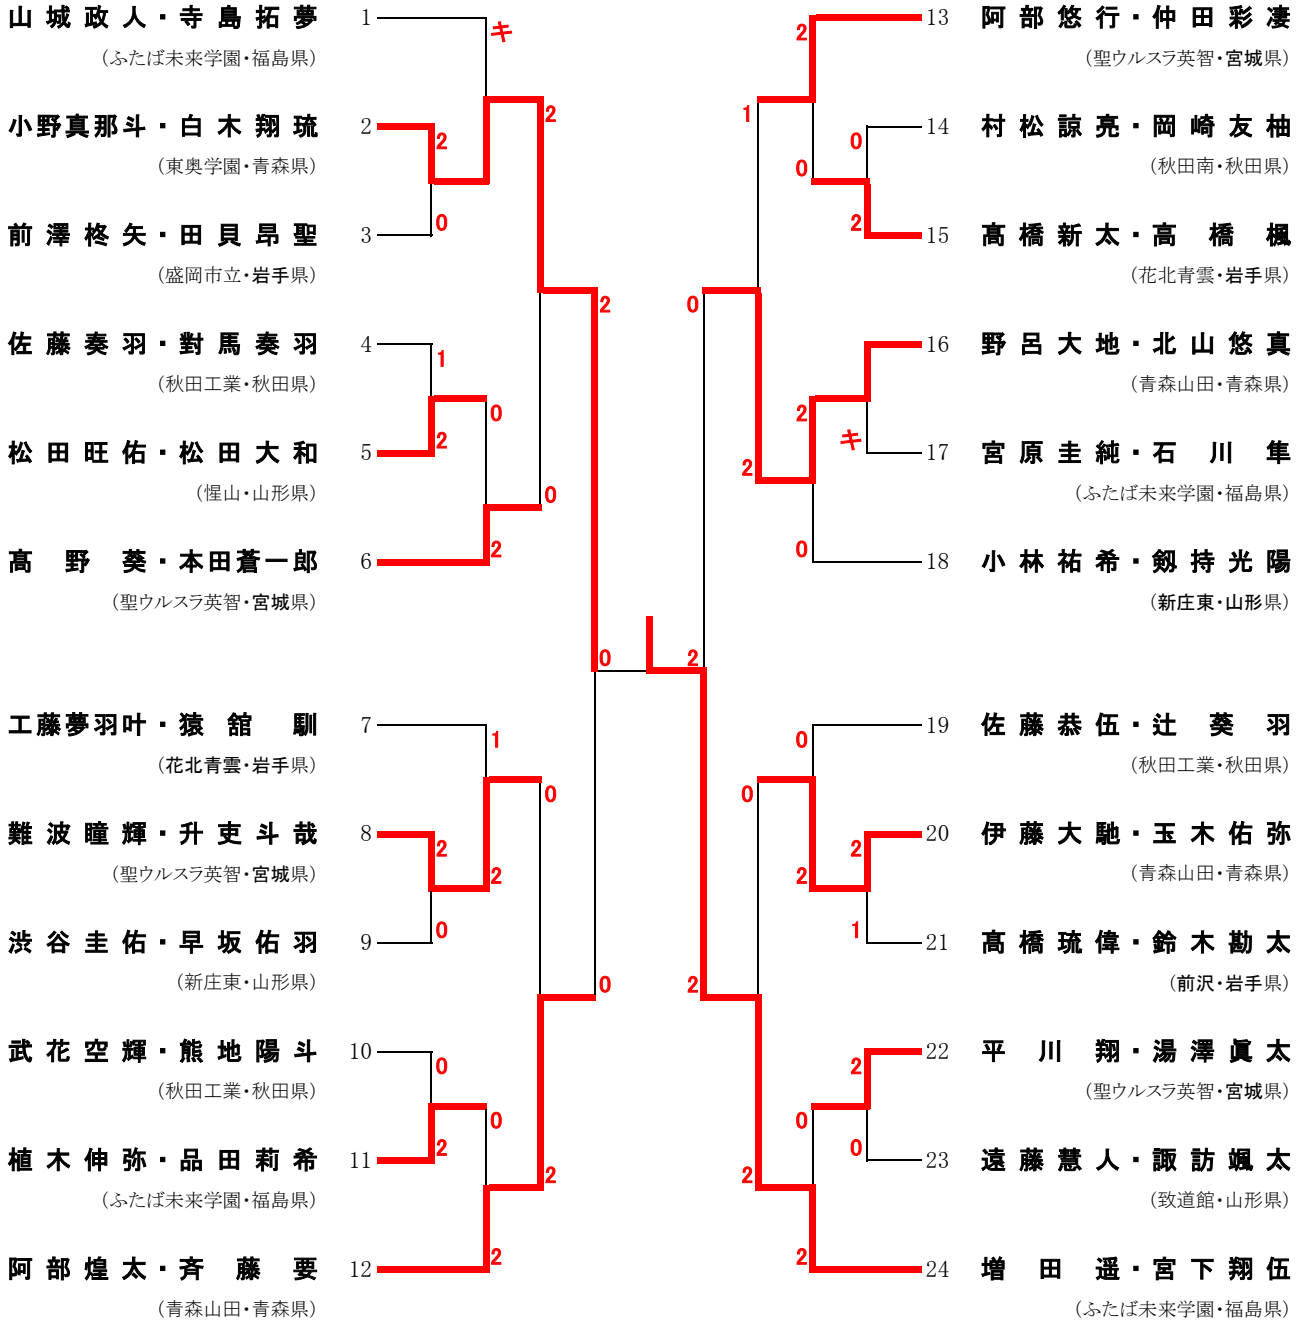

第55回東北高等学校バドミントン選手権大会

令和8年6月19日～21日 青森県武道館

男子学校対抗 (BT)

第55回東北高等学校バドミントン選手権大会

令和8年6月19日～21日 青森県武道館

女子学校対抗 (GT)

第55回東北高等学校バドミントン選手権大会

令和8年6月19日～21日 青森県武道館

男子ダブルス (BD)

第55回東北高等学校バドミントン選手権大会

令和8年6月19日～21日 青森県武道館

女子ダブルス (GD)

第55回東北高等学校バドミントン選手権大会

令和8年6月19日～21日 青森県武道館

男子シングルス (BS)

第55回東北高等学校バドミントン選手権大会

令和8年6月19日～21日 青森県武道館

女子シングルス (GS)