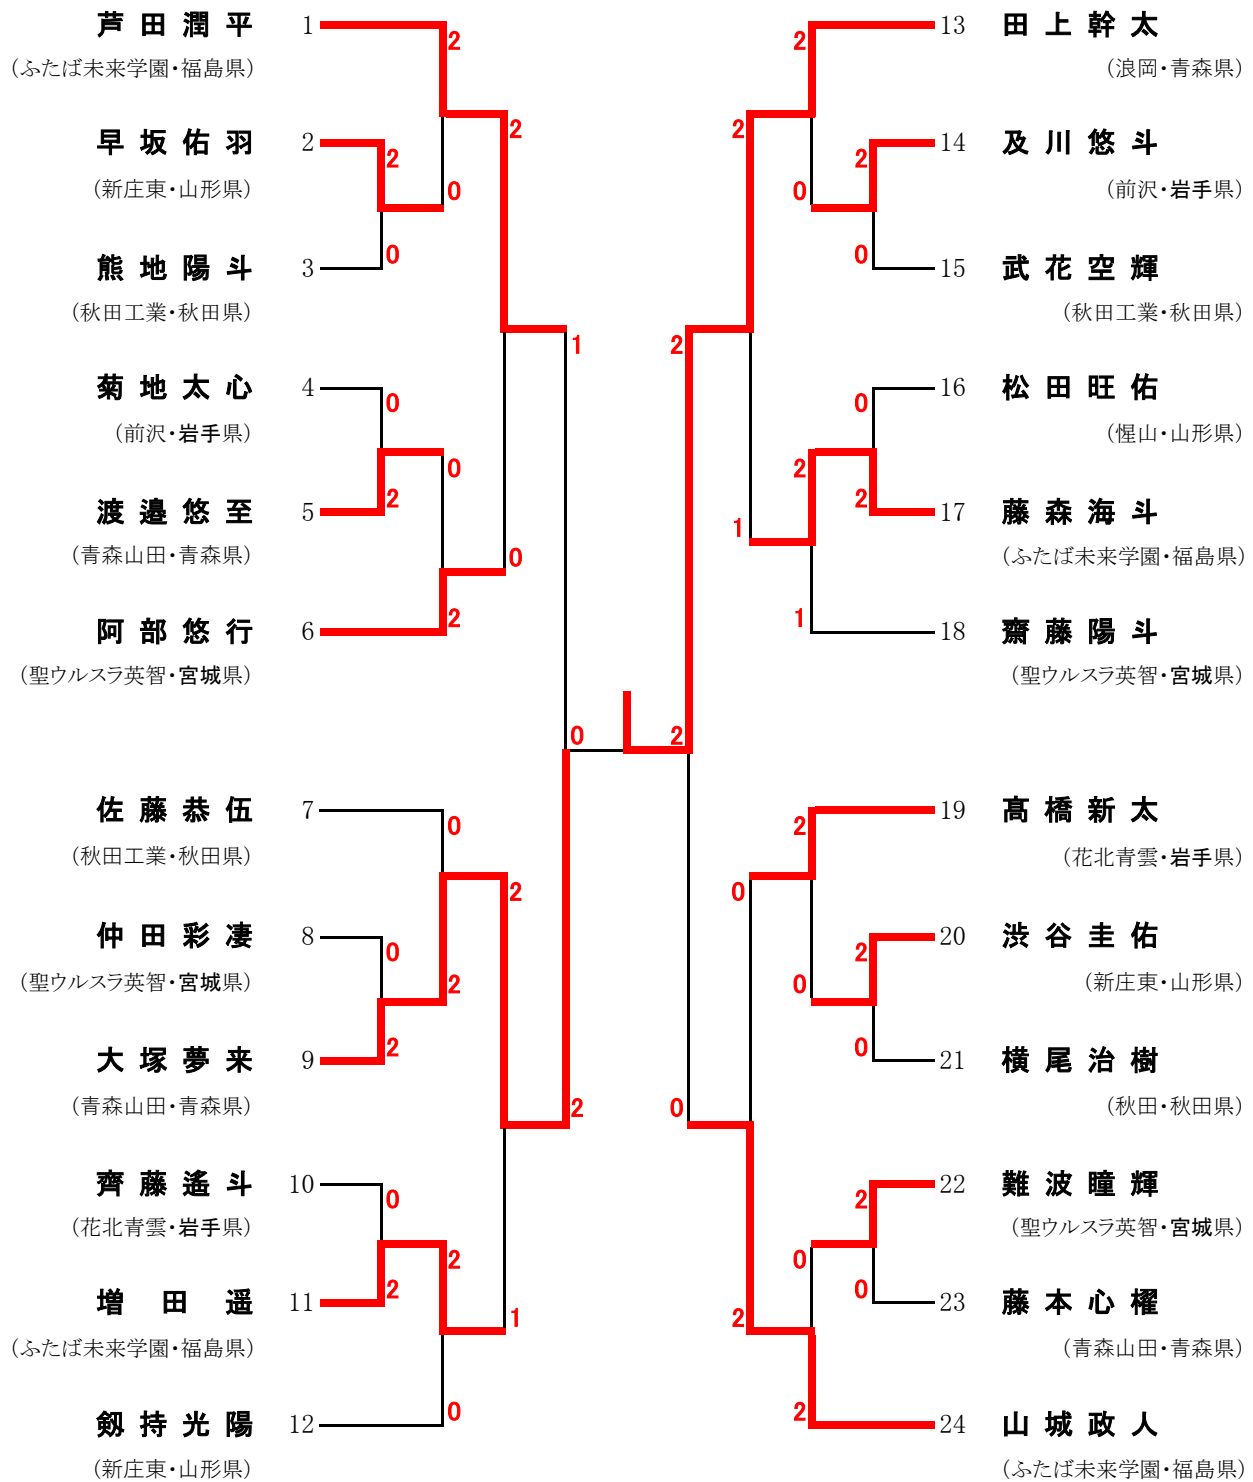

第55回東北高等学校バドミントン選手権大会

令和8年6月19日～21日 青森県武道館

男子学校対抗 (BT)

第55回東北高等学校バドミントン選手権大会

令和8年6月19日～21日 青森県武道館

女子学校対抗 (GT)

第55回東北高等学校バドミントン選手権大会

令和8年6月19日～21日 青森県武道館

男子ダブルス (BD)

第55回東北高等学校バドミントン選手権大会

令和8年6月19日～21日 青森県武道館

女子ダブルス (GD)

第55回東北高等学校バドミントン選手権大会

令和8年6月19日～21日 青森県武道館

男子シングルス (BS)

第55回東北高等学校バドミントン選手権大会

令和8年6月19日～21日 青森県武道館

女子シングルス (GS)