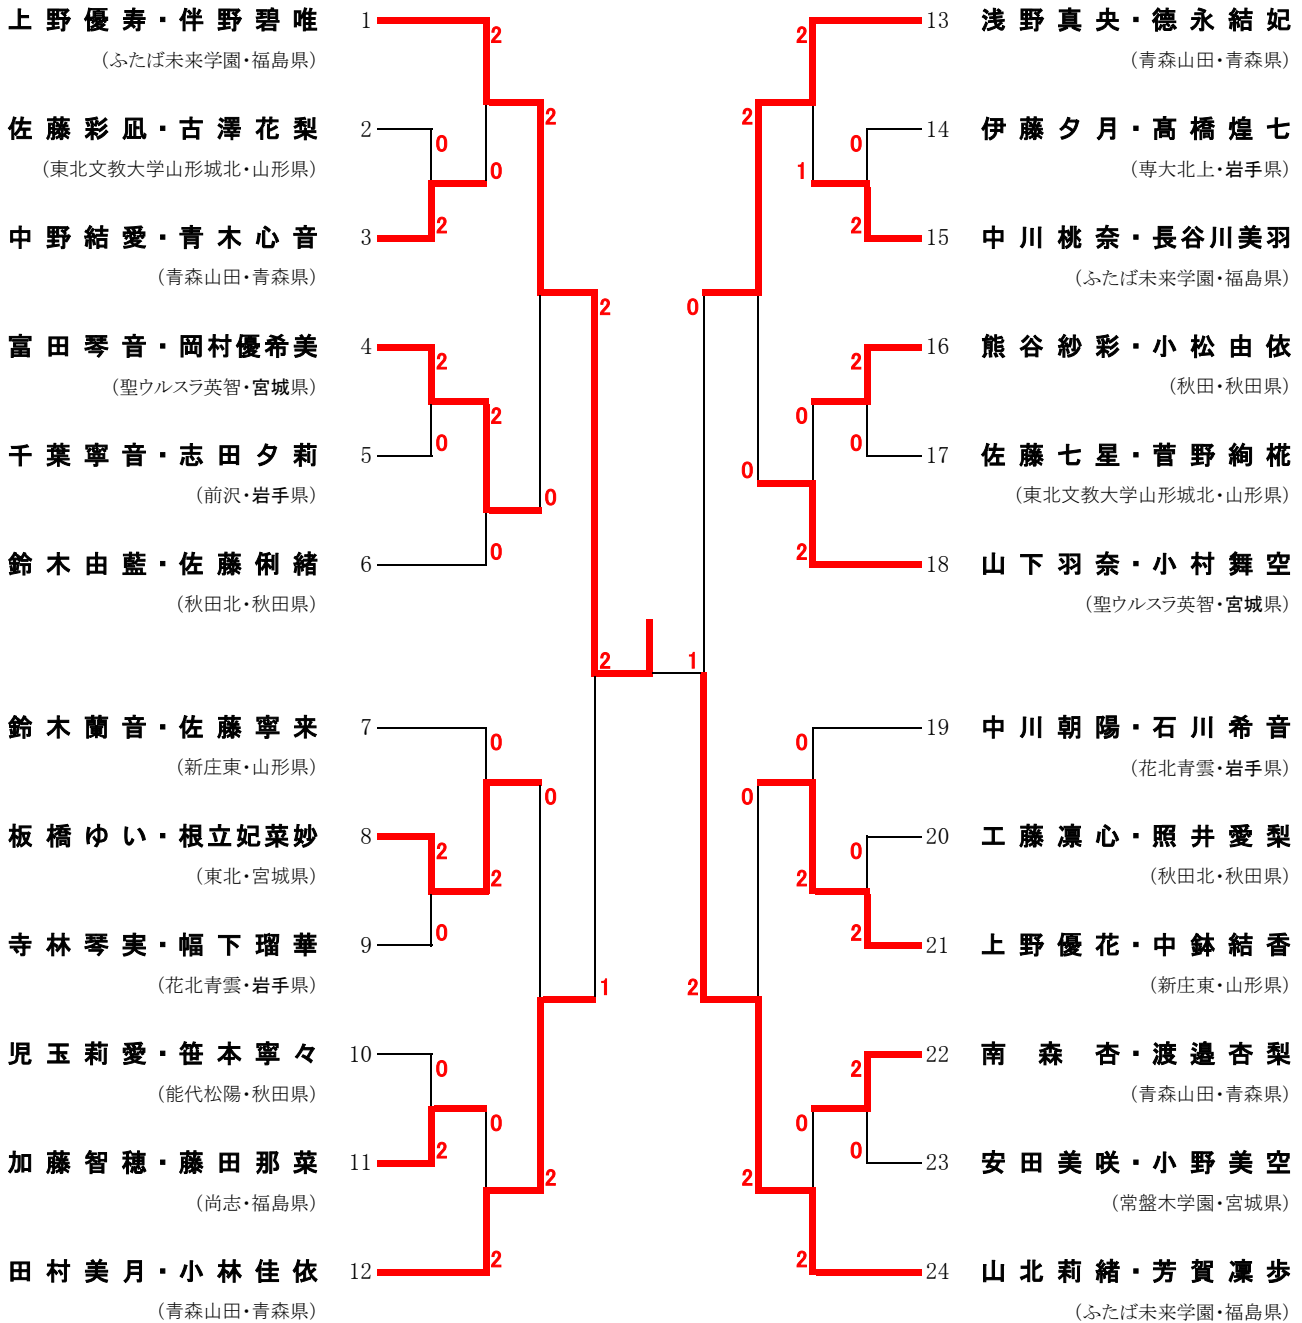

第55回東北高等学校バドミントン選手権大会

令和8年6月19日～21日 青森県武道館

男子学校対抗 (BT)

第55回東北高等学校バドミントン選手権大会

令和8年6月19日～21日 青森県武道館

女子学校対抗 (GT)

第55回東北高等学校バドミントン選手権大会

令和8年6月19日～21日 青森県武道館

男子ダブルス (BD)

第55回東北高等学校バドミントン選手権大会

令和8年6月19日～21日 青森県武道館

女子ダブルス (GD)

第55回東北高等学校バドミントン選手権大会

令和8年6月19日～21日 青森県武道館

男子シングルス (BS)

第55回東北高等学校バドミントン選手権大会

令和8年6月19日～21日 青森県武道館

女子シングルス (GS)