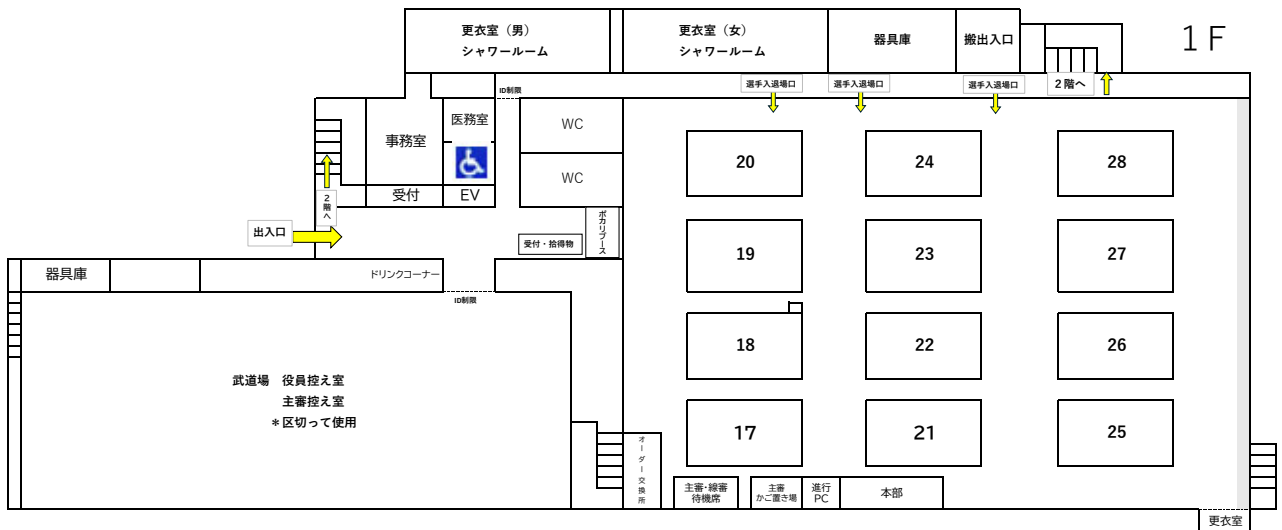

令和8年度全国高等学校総合体育大会バドミントン競技大会 会場案内図 和歌山ビッグウェーブ

*選手は、2階の観客席で待機

令和8年度全国高等学校総合体育大会バドミントン競技大会 会場案内図

こうふくホーム和歌山アリーナ