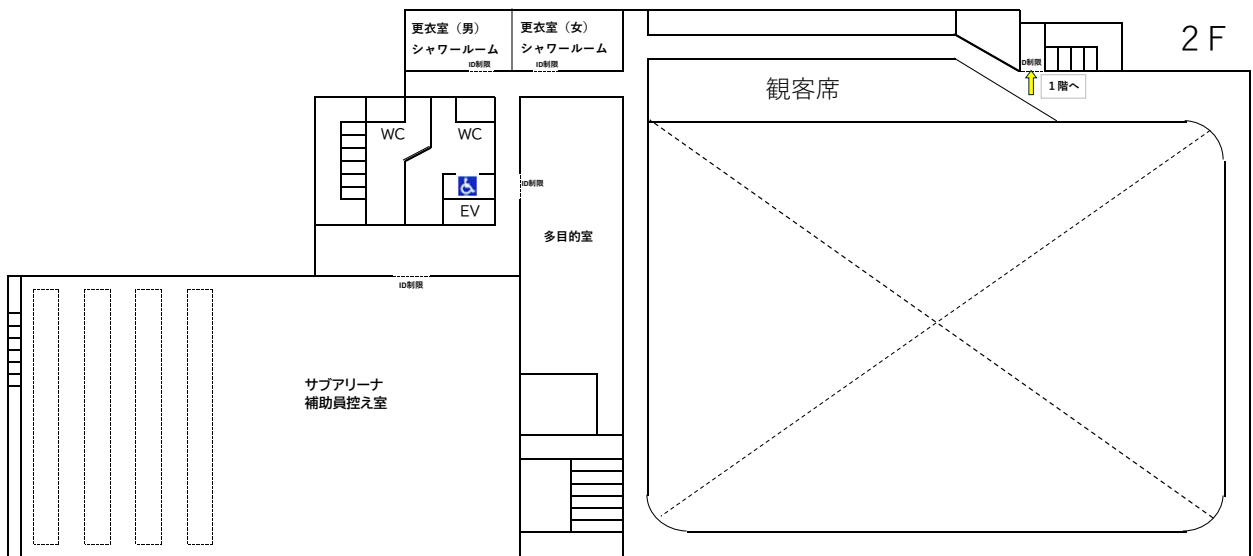

令和8年度全国高等学校総合体育大会バドミントン競技大会 会場案内図 和歌山ビッグウェーブ

*選手は、2階の観客席で待機

令和8年度全国高等学校総合体育大会バドミントン競技大会 会場案内図

こうふくホーム和歌山アリーナ