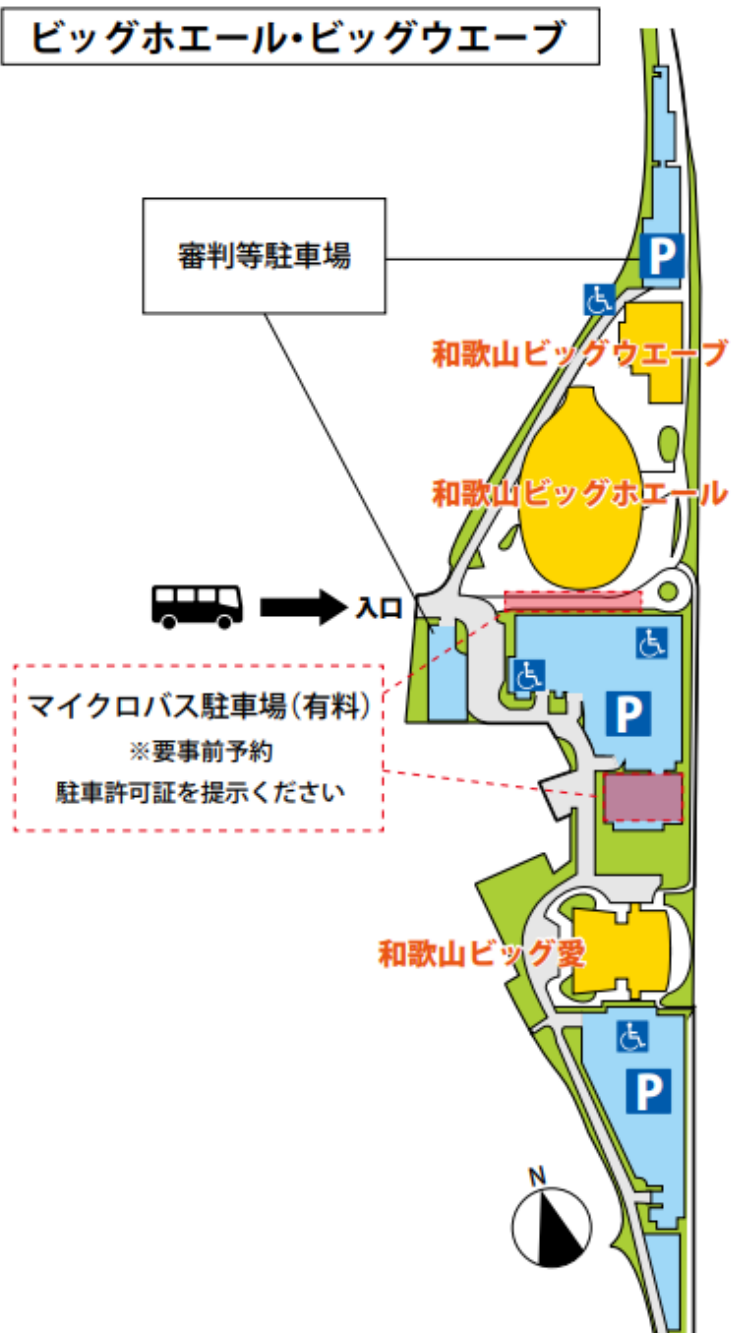

【駐車場案内図】

※マイクロバスの駐車場を利用する場合は、事前予約が必要です。

ビッグホール・ビッグウエーブ

こうふくホーム和歌山アリーナ(県立体育館)