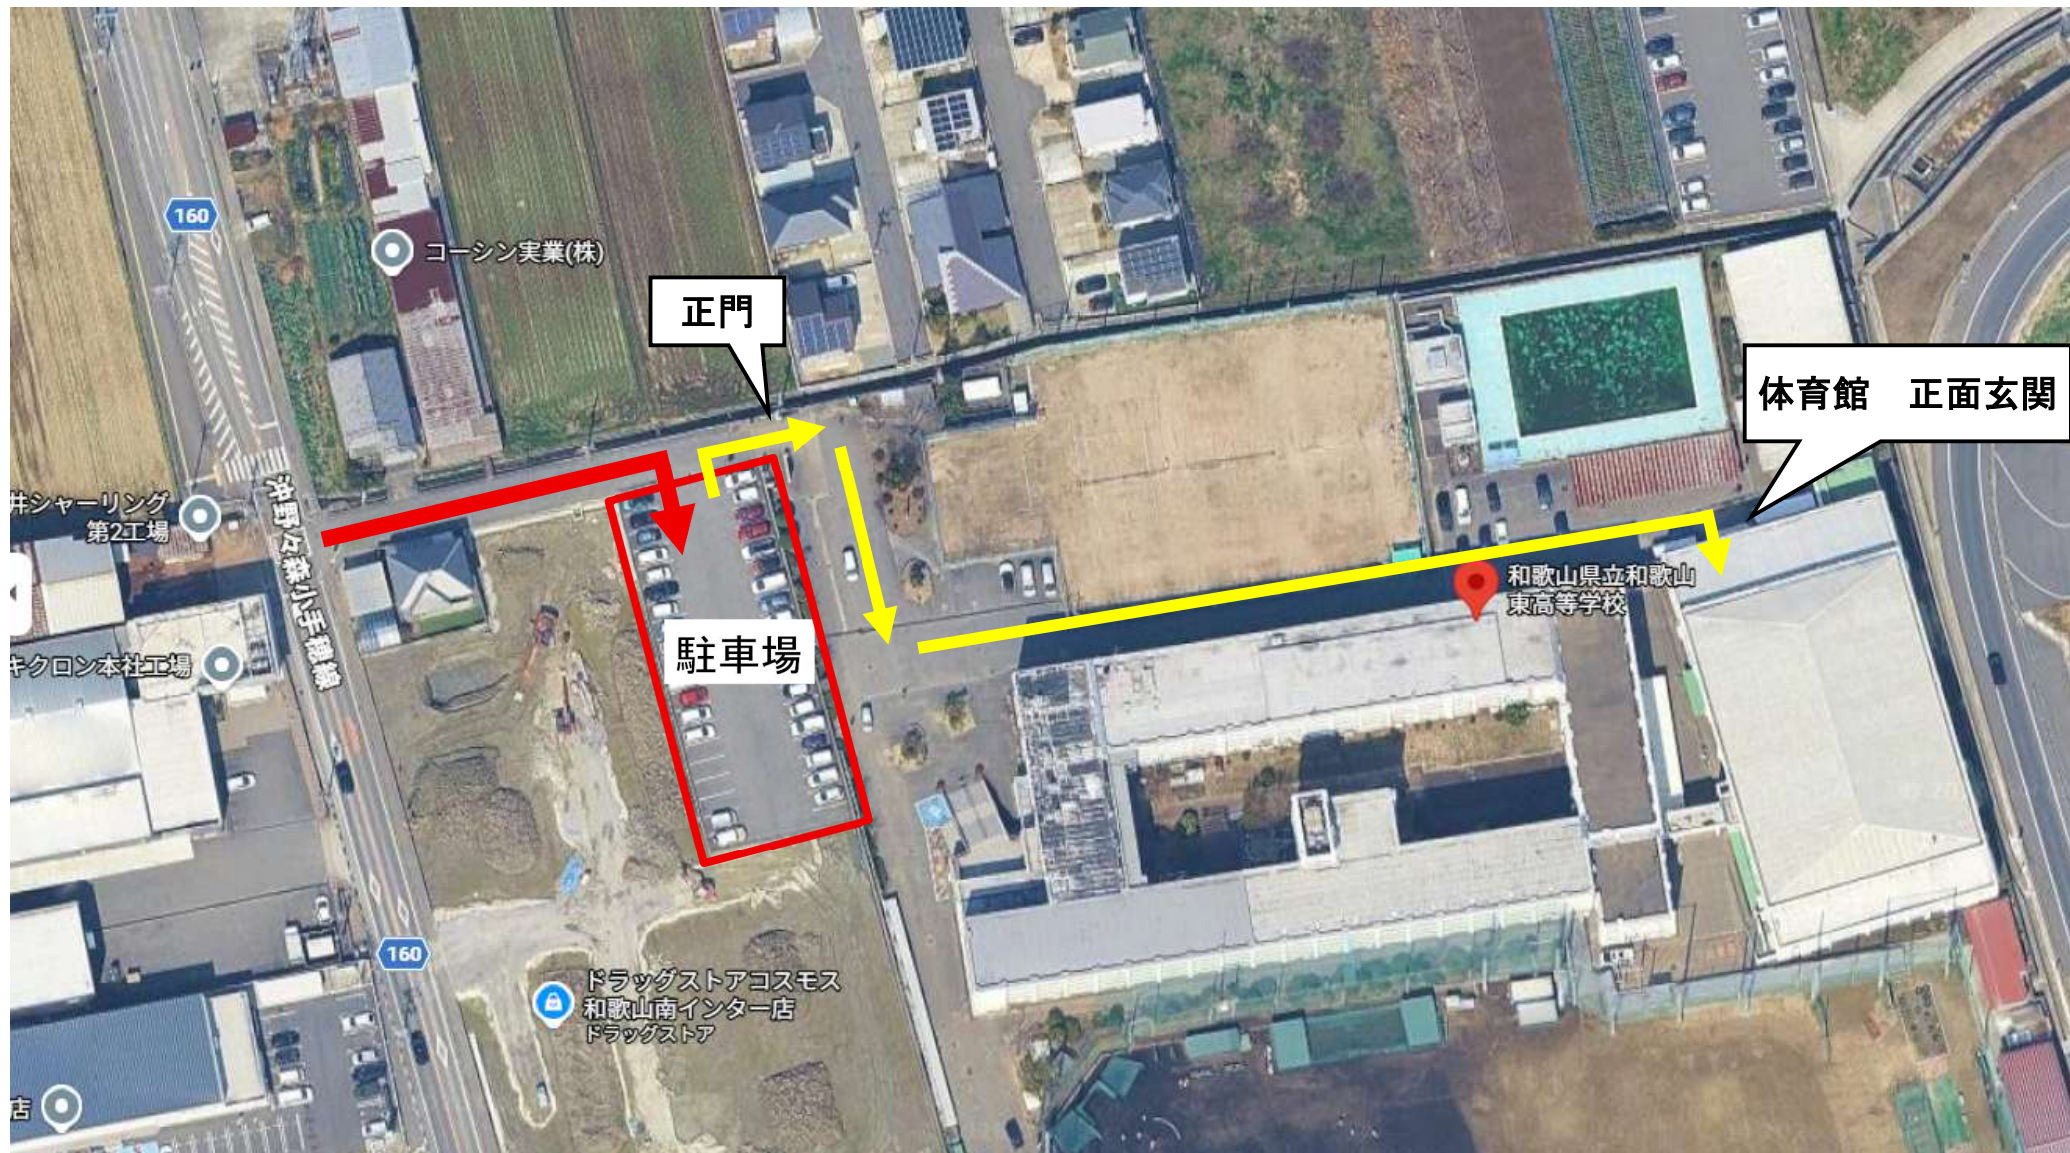

和歌山東公園体育館 【バドミントン競技練習会場】

住所：和歌山市北出島133

和歌山東高校 【バドミントン競技練習会場】

住所：和歌山市森小手穂136

和歌山北高校（北校舎） 【バドミントン競技練習会場】

※ 西校舎 ではありません

住所：和歌山市市小路388

マイクロバス等の場合は
サンキョー桶見店側から
入ってください。
その他の道はかなり狭く
なっています！

階段を昇った2階が会場です

(裏門)

車の乗り入れはできません。
正門側の駐車場へまわってください。

向陽高校 【バドミントン競技練習会場】 ※ 向陽高校はマイクロバスは駐車できません

※ 駐車場は日進中学校（奥のグラウンド）です。

住所：和歌山市秋月365-3